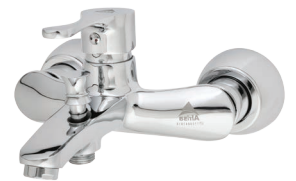

Series

شانل کروم

ظرفشویی Kitchen Mixer

روشویی Basin Mixer

Toilet Mixer آفتابه

Bath Mixer دوش

شانل طلایی

Series