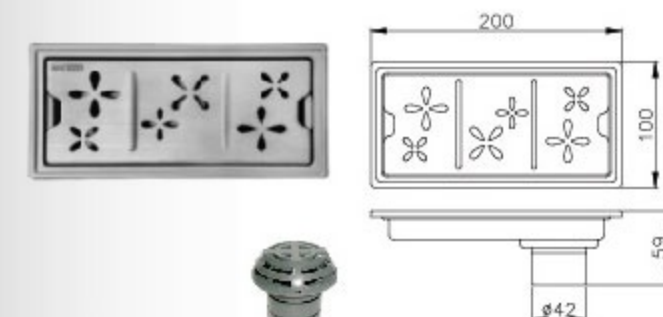

0999-T5-7500  
PP透明固定5格  
13.5x8.5cm

0999-TD-7500  
PS透明固定13格  
20.5x10.5cm

0999-T6-7500  
PP透明固定6格  
13.5x8.5cm

0999-TC-7500  
PS活動式24格  
25x18cm

0999-T4-7500  
PP透明固定12格  
21x12cm

地漏系列

0305-01-79S1  
自封式地漏