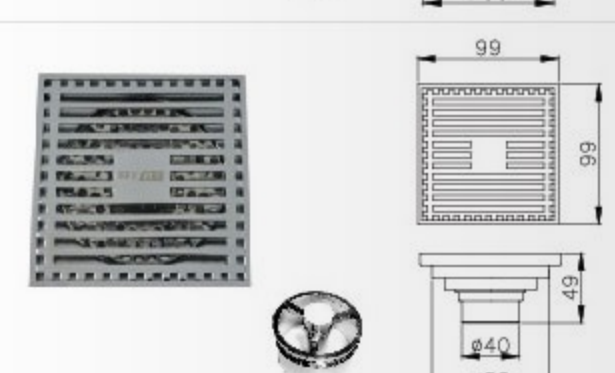

0306-A1-7900  
濾片  
0303-A1-7900  
濾心

0305-A1-7900  
濾心

0305-02-79S1  
方型自封式地漏

0306-01-79S1  
洗衣機專用地漏

0305-03-79S1  
方型自封式地漏

0306-13-79S1  
地漏

0305-04-79S1  
圓型自封式地漏

0303-61-79CP  
方型地漏組(銅)

0305-07-79S1  
長型自封式地漏

0303-62-79CP  
方型地漏組(銅)

0306-12-79S1  
隱藏式地漏

0303-64-79CP  
方型地漏組(銅)

0306-10-79S1  
隱藏式地漏

0303-71-79AB  
古典花紋地漏(銅)

地漏系列

	<p>102 102 29 76</p> <p>0304-23-79S1 白鐵方型地漏 3"</p>		<p>102 29 76</p> <p>0304-24-79S1 白鐵圓型地漏 3"</p>
	<p>88 88 29 65</p> <p>0304-26-79S1 白鐵方型地漏 2"</p>		<p>88 29 65.8</p> <p>0304-25-79S1 白鐵圓型地漏 2"</p>
	<p>88.5 88.5 47 31.7 63.5</p> <p>0304-27-79S1 白鐵方型地漏 1-1/2"~2.5"</p>		<p>88.5 47 31.7 63.5</p> <p>0304-28-79S1 白鐵圓型地漏 1-1/2"~2.5"</p>
	<p>102 102 57 74.5</p> <p>0304-29-79S1 白鐵方型地漏 1-1/2"~3"</p>		<p>102 57 74.5</p> <p>0304-30-79S1 白鐵圓型地漏 1-1/2"~3"</p>
	<p>102 102 29 76</p> <p>0304-31-79S1 白鐵方型地漏 3"</p>		<p>102 29 76</p> <p>0304-32-79S1 白鐵圓型地漏 3"</p>
	<p>88 88 29 65.8</p> <p>0304-34-79S1 白鐵方型地漏 2"~2.5"</p>		<p>88 29 65.8</p> <p>0304-33-79S1 白鐵圓型地漏 2"~2.5"</p>