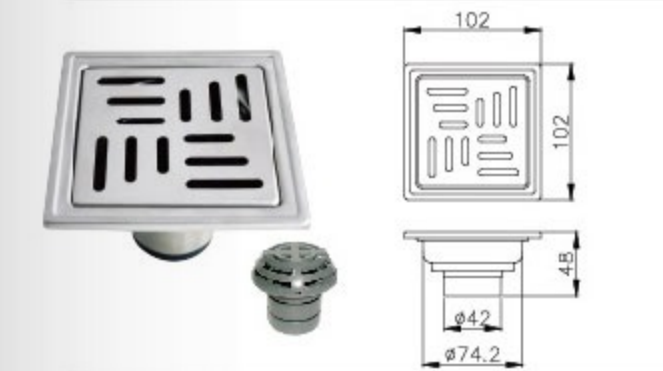

0306-A1-7900  
濾片  
0303-A1-7900  
濾心

0305-A1-7900  
濾心

0305-02-79S1  
方型自封式地漏

0306-01-79S1  
洗衣機專用地漏

0305-03-79S1  
方型自封式地漏

0306-13-79S1  
地漏

0305-04-79S1  
圓型自封式地漏

0303-61-79CP  
方型地漏組(銅)