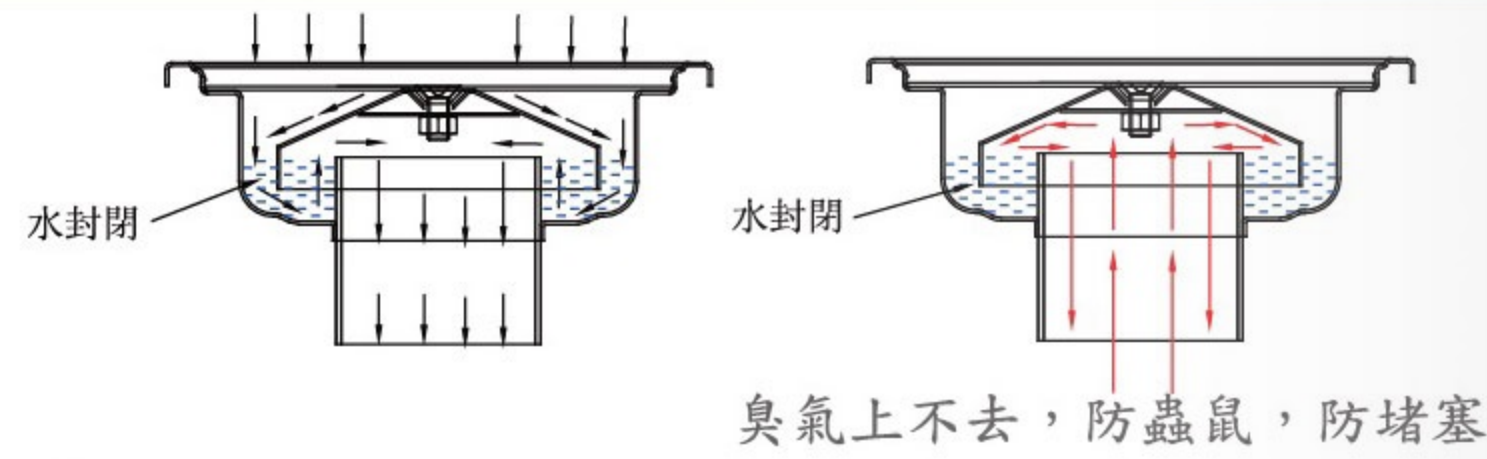

0305-07-79S1  
長型自封式地漏

0303-62-79CP  
方型地漏組(銅)

0306-12-79S1  
隱藏式地漏

0303-64-79CP  
方型地漏組(銅)

0306-10-79S1  
隱藏式地漏

0303-71-79AB  
古典花紋地漏(銅)

地漏系列

	<p>102 102 29 76</p> <p>0304-23-79S1 白鐵方型地漏 3"</p>		<p>102 29 76</p> <p>0304-24-79S1 白鐵圓型地漏 3"</p>
	<p>88 88 29 65</p> <p>0304-26-79S1 白鐵方型地漏 2"</p>		<p>88 29 65.8</p> <p>0304-25-79S1 白鐵圓型地漏 2"</p>
	<p>88.5 88.5 47 31.7 63.5</p> <p>0304-27-79S1 白鐵方型地漏 1-1/2"~2.5"</p>		<p>88.5 47 31.7 63.5</p> <p>0304-28-79S1 白鐵圓型地漏 1-1/2"~2.5"</p>
	<p>102 102 57 74.5</p> <p>0304-29-79S1 白鐵方型地漏 1-1/2"~3"</p>		<p>102 57 74.5</p> <p>0304-30-79S1 白鐵圓型地漏 1-1/2"~3"</p>
	<p>102 102 29 76</p> <p>0304-31-79S1 白鐵方型地漏 3"</p>		<p>102 29 76</p> <p>0304-32-79S1 白鐵圓型地漏 3"</p>
	<p>88 88 29 65.8</p> <p>0304-34-79S1 白鐵方型地漏 2"~2.5"</p>		<p>88 29 65.8</p> <p>0304-33-79S1 白鐵圓型地漏 2"~2.5"</p>