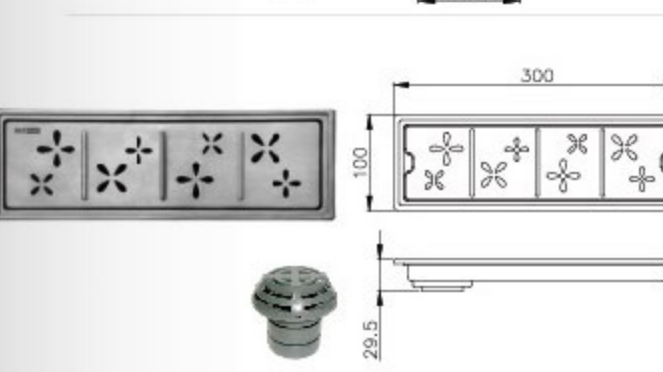

0306-A1-7900  
濾片  
0303-A1-7900  
濾心

0305-A1-7900  
濾心

0305-02-79S1  
方型自封式地漏

0306-01-79S1  
洗衣機專用地漏

0305-03-79S1  
方型自封式地漏

0306-13-79S1  
地漏

0305-04-79S1  
圓型自封式地漏

0303-61-79CP  
方型地漏組(銅)