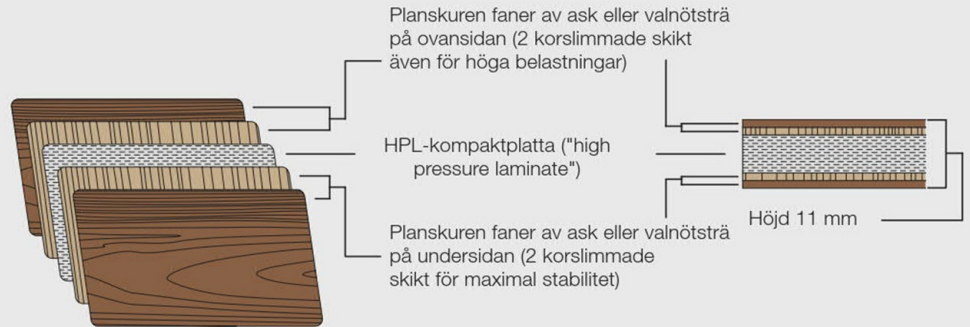

BLANCO ANDANO 700-IF/ -U

BLANCO ANDANO 400/400-IF/ -U

BLANCO ANDANO 340/180-IF/ -U

BLANCO ANDANO 400-U

Tillbehör fulländat och ger ett bra kök en sista finish. Skärbrädan i träkomposit från BLANCO förenar snyggt utseende och funktionalitet med optimala skäregenskaper och sätter en naturlig accent i en tidsenlig köksmiljö.

Dessa fördelar beror på den fina ytan i äkta trä. Men även när det gäller funktionen övertygar den här skärbrädan, ty tack vare den här skärbrädan, ty tack vare högtryckslaminatplattan i mitten är den lätt, formstabil och vridstöv.

Tillbehörsinnovationen

- Snygg, prydlig och lätt skärbräda med yta i äkta trä*
- Erbjuder träets naturlighet, skäregenskaper och känsla.

* Ovan- och undersidan är impregnerad med naturlig vegetabilisk olja