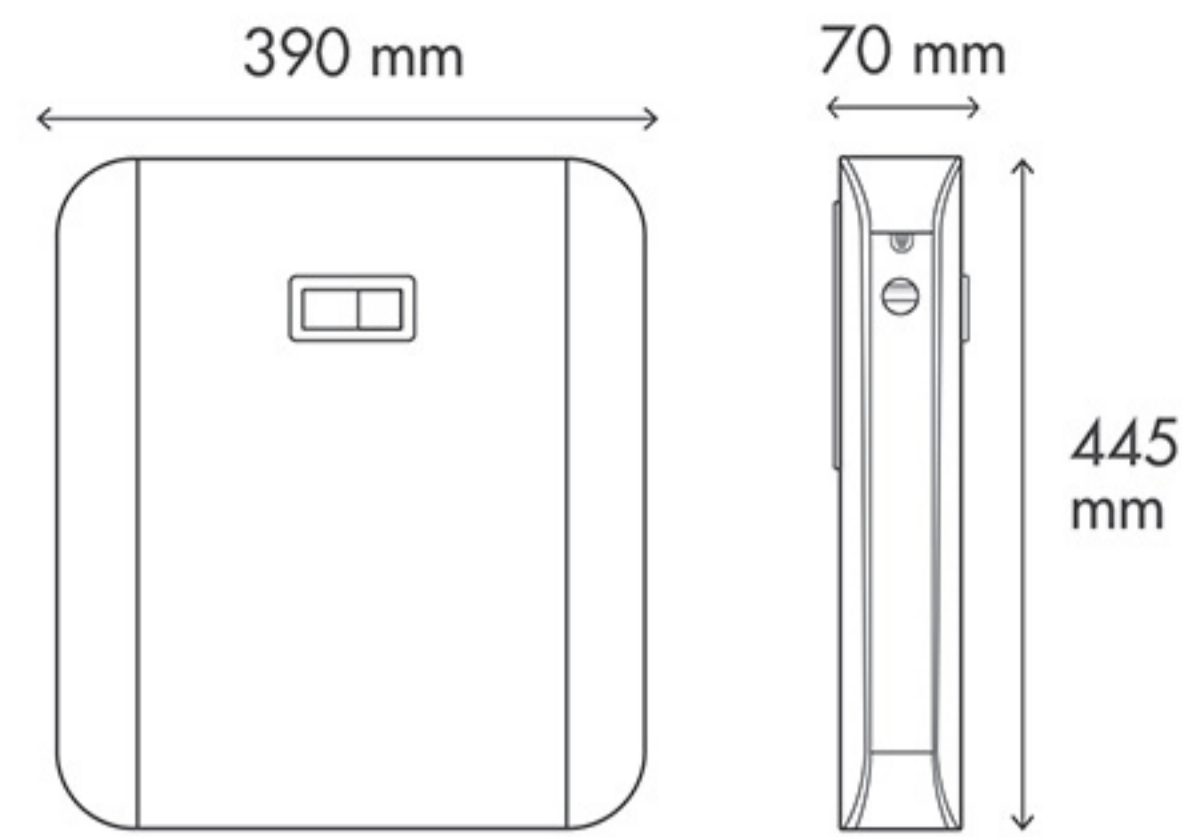

OPAL

اپال

- Adjustable 3 to 7 liter flush
  تخلیه قابل تنظیم از ۳ و ۷ لیتر
- Dual Flush Valve
  پمپ دو زمانه
- Noiseless universal Fill Valve
  فلوتر آسانسوری بی صدا
- Easy assembly – ready to use
  پمپ و فلوتر نصب شده
- Wide Range of Colors
  در رنگ های متنوع

Dual
Flush System

Push button
Flush System