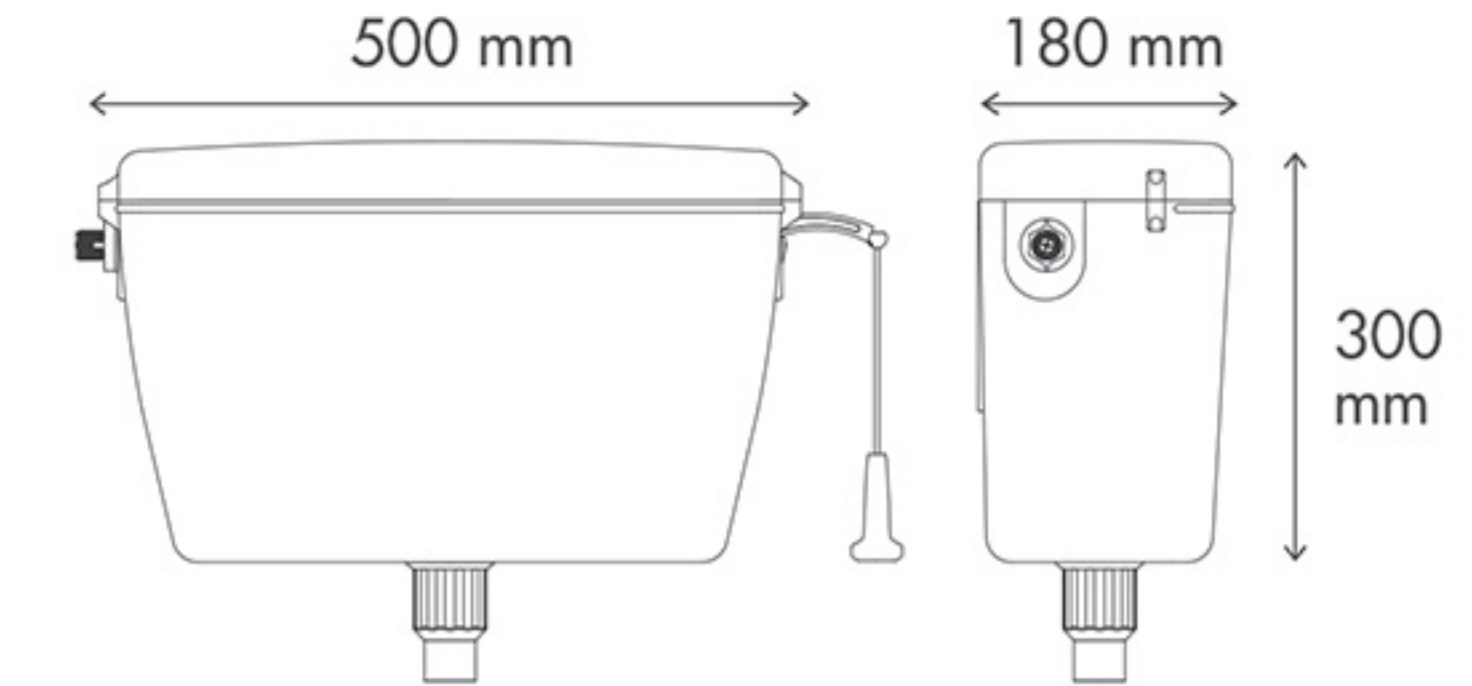

PARS

- 2 sides adjustable water inlet valve
  قابلیت نصب شناور از دو طرف
- Equipped with Hard Floater
  مجهز به هارد فلوتر
- Up to 10 liter Capacity
  آبگیری و تخلیه قابل تنظیم تا ۱۰ لیتر
- Easy assembly - ready to use
  پمپ و فلوتر نصب شده

پارس