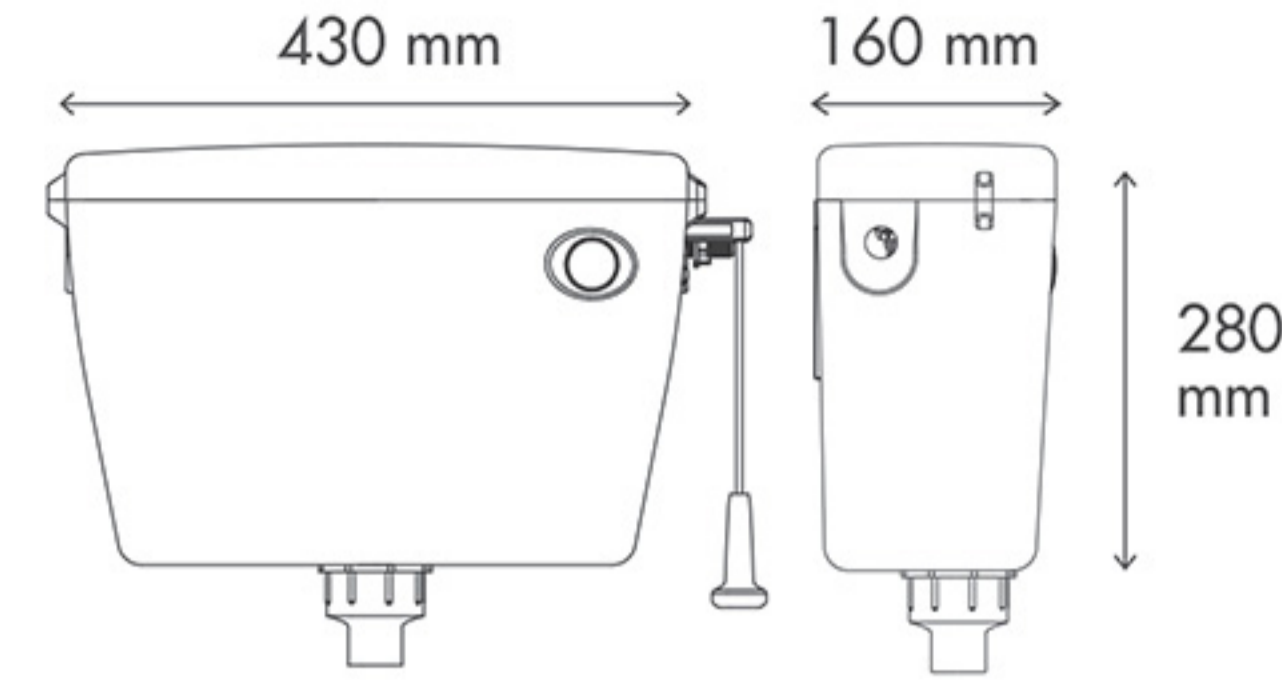

### ECO

- Lever and Push Button Operative  
قابلیت استفاده همزمان از اهرم و دکمه
- Equipped with Hard Floater and Single Flush Valve  
مجهز به هارد فلوتر و پمپ دریچه ای
- Adjustable 2 to 7 liter flush  
ظرفیت قابل تنظیم از ۲ تا ۷ لیتر