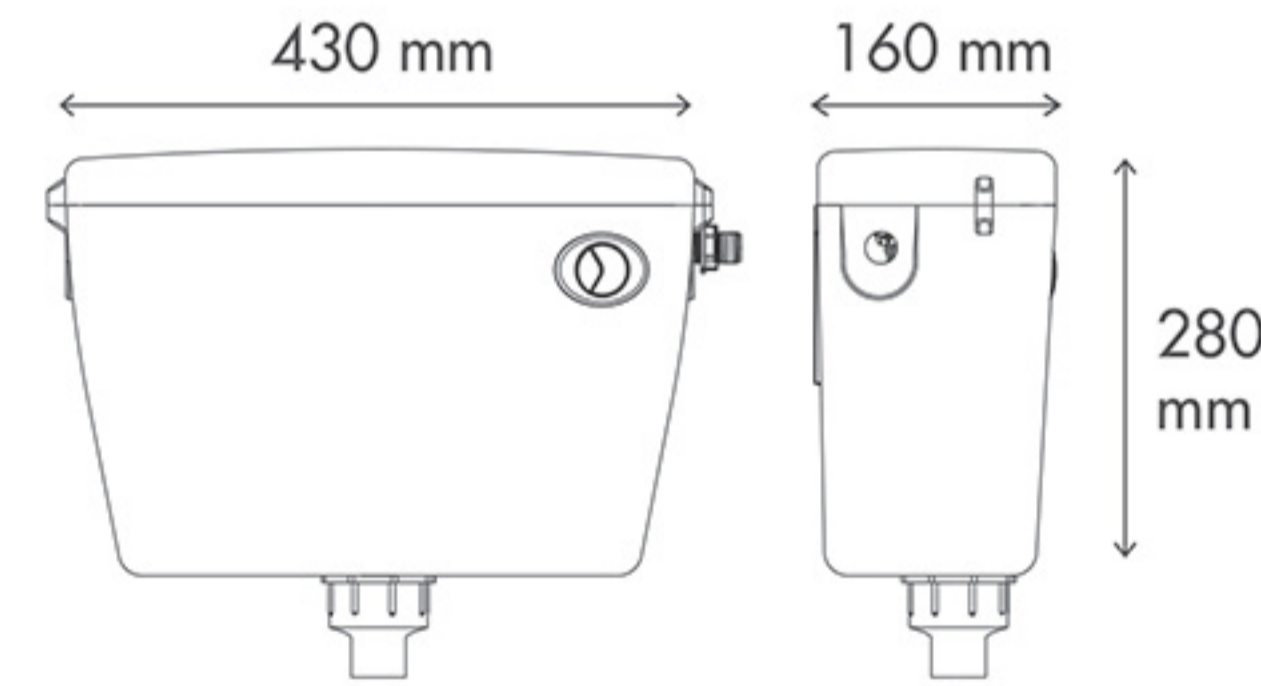

LOTUS

- Adjustable 2 to 7 liter flush
  آبگیری و تخلیه قابل تنظیم از ۲ تا ۷ لیتر
- Noiseless universal Fill Valve
  مجهز به فلوتر یونیورسال و بدون صدا
- Easy assembly - ready to use
  پمپ و فلوتر نصب شده

لوتوس