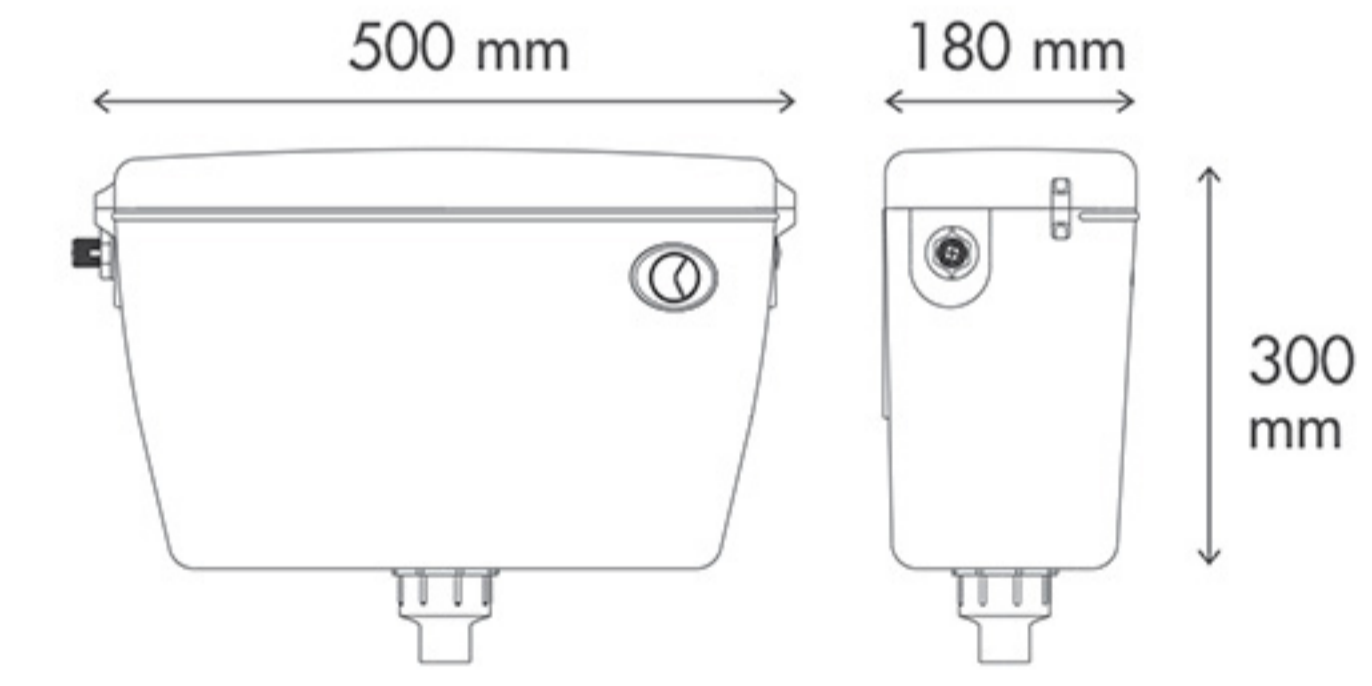

ROYAL

- 2 sides adjustable water inlet valve
  قابلیت نصب شناور از دو طرف
- Dual Flush Valve
  مجهز به کلید و پمپ دو زمانه
- Adjustable 2 to 10 liter flush
  آبگیری و تخلیه قابل تنظیم از ۲ تا ۱۰ لیتر
- Noiseless Floater
  شناور آسانسوری بی صدا

رویال