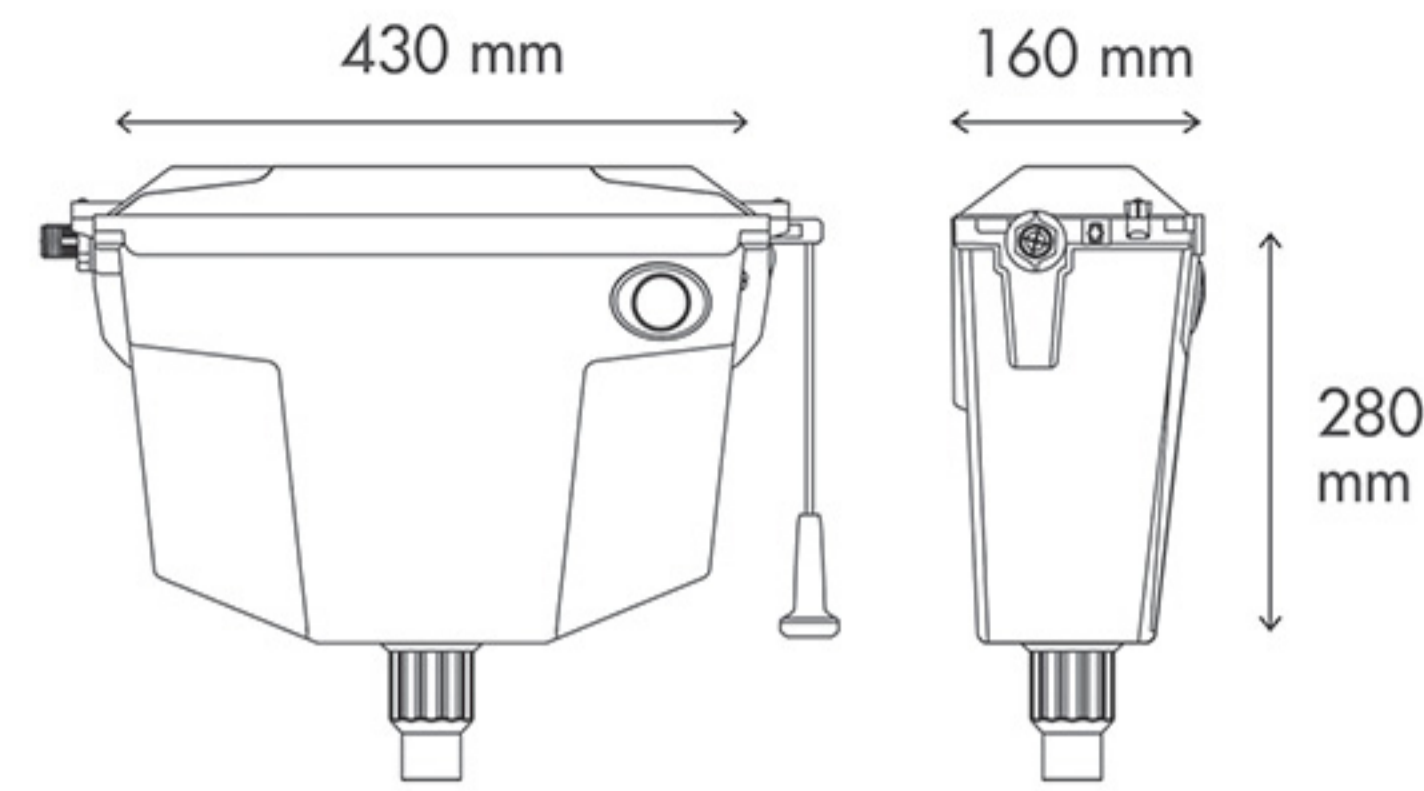

SAHEL

ساحل (دکمه ای - اهرمی)

- Equipped with Hard Floater and Single Flush
  مجهز به هارد فلوتر و پمپ دریچه ای
- 4 to 6 liter Capacity
  ظرفیت از ۴ تا ۶ لیتر
- Lever and Push Button Operative
  قابلیت تخلیه آب هم با کلید و هم با اهرم

Handle
Flush System

Push button
Flush System