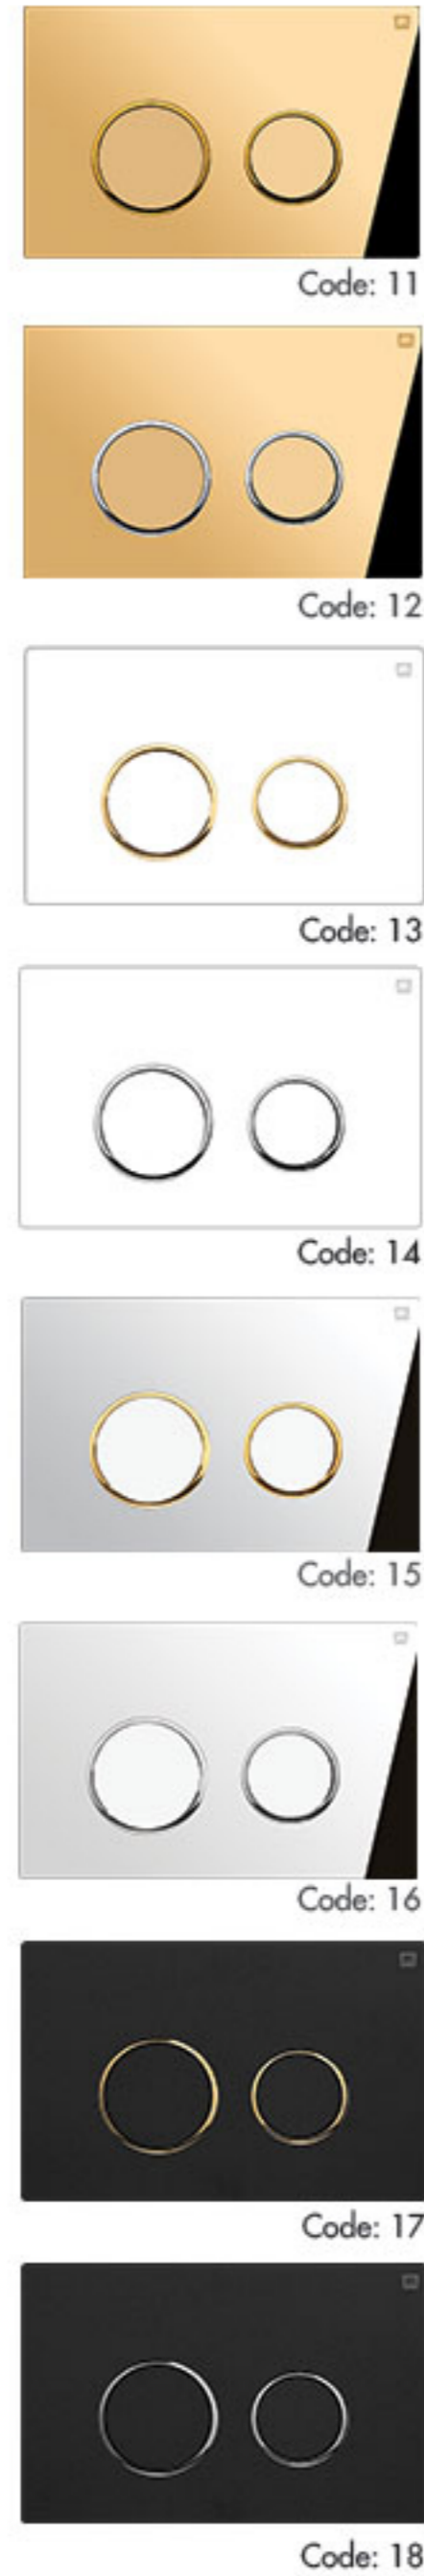

CIRCULAR PLATES
10 SERIES