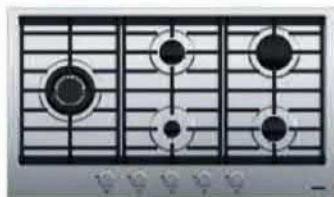

GW 961 UX

صفحه گاز رومیزی

- استیل ضدزنگ
- ۵ شعله
- پلویز چپ
- ابعاد: ۹۰ CM