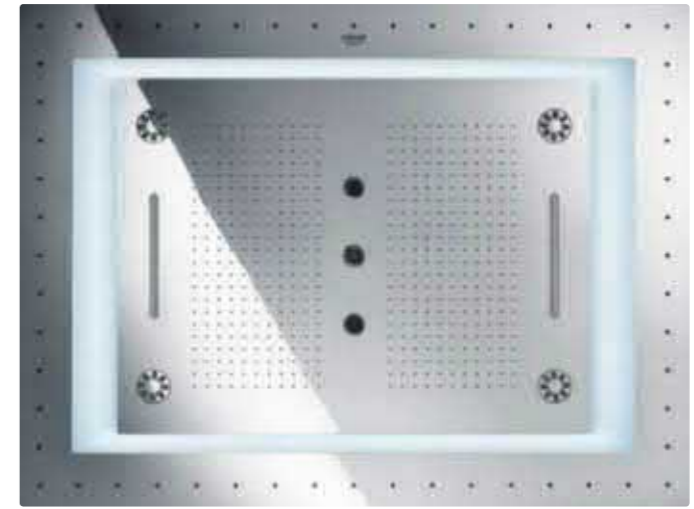

26 455 000
Euphoria 260 SmartControl

27 705 000
Euphoria Cube 150

EUPHORIA

28 778 000
Rainshower 400

27 477 000
Rainshower 310

28 368 000
Rainshower 210

RAINSHOWER

27 471 000
Rainshower Veris
300 mm x 150 mm

27 479 000
Rainshower Allure 230

26 479 000
Rainshower 310 SmartActive
Cube

26 475 000
Rainshower 310 SmartActive

RAINSHOWER
SMARTACTIVE

26 373 001
Rainshower F-Series 40"
AquaSymphony 1016 mm x 762 mm

27 865 000
Rainshower F-Series 20"
508 mm x 508 mm