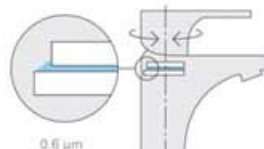

GROHE SilkMove®

تنها شیر آلت GROHE دارای ویژگی منحصر به فرد GROHE SilkMove® می باشد. پس از لمس دستگیره برای بار اول متوجه برتری این محصول خواهید شد پس از حرکت دادن اهرم شیر، نرمی و روانی بی نظیری را حس خواهید کرد. زاویه بسیار عریض عملکرد اهرم، به شما امکان می دهد تا میزان جریان و حرارت آب مورد نظر را با دقت بالایی کنترل نمایید.

حرکت های نرم و روان اهرم، مفادیر دقیق و معینی را انتقال خواهد داد. راز منحصر به فرد بودن فناوری GROHE SilkMove® که موفق به دریافت نشان TÜV SÜD نیز شده است، بهفنه در تکنولوژی کارتریج معناری است که داخل شیر آب تعبیه شده است.