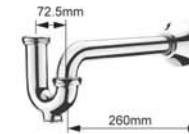

6119-A3-80CP 1-1/2
P型排水管
6119-B3-80CP 1-1/4
P型排水管