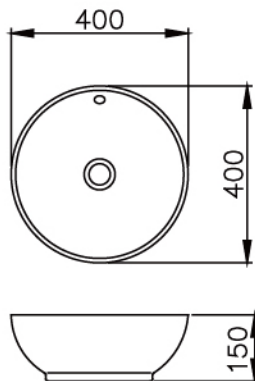

JC08-04-4100  
490\*385\*200mm

JC08-05-4100  
555x370x120mm

JC08-06-4100  
690\*400\*235mm

JC08-07-4100  
600\*450\*180mm

Ceramic

JC08-08-4100  
700\*360\*135mm

JC08-09-4100  
450\*440\*200mm

JC08-10-4100  
450\*450\*180mm

JC08-11-4100  
535\*350\*180mm

JC08-12-4100  
440\*355\*195mm

JC08-13-4100  
470\*390\*190mm

Ceramic

6510-G7-8000  
410\*410\*120mm

6510-T1-8000  
470\*360\*145mm

6510-T2-8000  
510\*410\*170mm

6510-T3-8000  
430\*430\*120mm

6510-T4-8000  
400\*400\*150mm

JC08-01-4100  
540\*490\*185mm

JUSTIME | 巧時代

SHENG TAI BRASSWARE CO., LTD.

No.99 Sec.3 Chang Tsao Rd, Ho Me Chen, Chang Hua, 50841 Taiwan

TEL: +886-4-7629971 FAX: +886-4-7526980