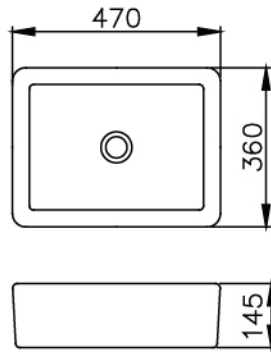

JC08-04-4100  
490\*385\*200mm

JC08-05-4100  
555x370x120mm

JC08-06-4100  
690\*400\*235mm

JC08-07-4100  
600\*450\*180mm

Ceramic

JC08-08-4100  
700\*360\*135mm

JC08-09-4100  
450\*440\*200mm

JC08-10-4100  
450\*450\*180mm

JC08-11-4100  
535\*350\*180mm

JC08-12-4100  
440\*355\*195mm

JC08-13-4100  
470\*390\*190mm

Ceramic

6510-G7-8000  
410\*410\*120mm

6510-T1-8000  
470\*360\*145mm

6510-T2-8000  
510\*410\*170mm

6510-T3-8000  
430\*430\*120mm

6510-T4-8000  
400\*400\*150mm

JC08-01-4100  
540\*490\*185mm

JUSTIME | 巧時代

SHENG TAI BRASSWARE CO., LTD.

No.99 Sec.3 Chang Tsao Rd, Ho Me Chen, Chang Hua, 50841 Taiwan

TEL: +886-4-7629971 FAX: +886-4-7526980