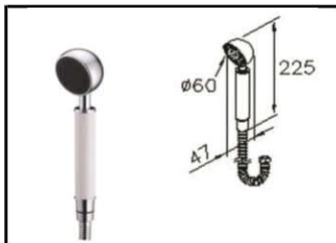

استوری کروم

کد : 6903-9S-81CP