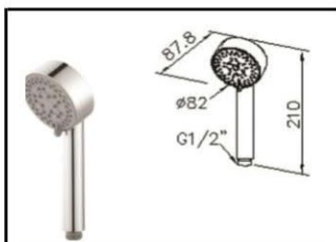

لاکی کروم (ABS)

کد : 6777-9S-81CP