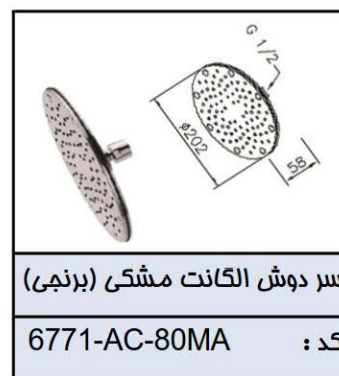

سر دوش الگانت مشکی (برنجی)

کد : 6771-AC-80MA