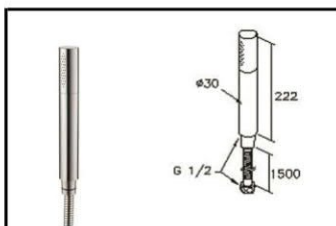

آکوا کروم (برنجی)

کد : 6757-9S-81CP