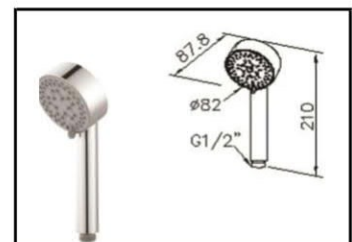

مارگ استیل

کد : 6909-9S-81SW

لاکی کروم (ABS)

کد : 6777-9S-81CP

لاکی کروم (ABS) - بدون شیلنگ

کد : 0777-9S-79CP

لاکی استیل مات (ABS) - بدون شیلنگ

کد : 0777-9S-79NS