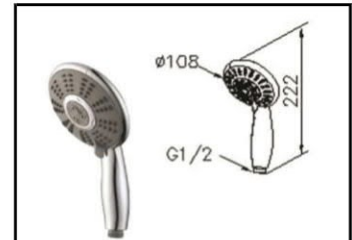

کلاسیک کروم

کد : 6703-9S-81CP

کلاسیک طلایی

کد : 6703-9S-81XX

سوییت کروم

کد : 6766-9S-81CP

کروم

کد : 6808-9S-81CP