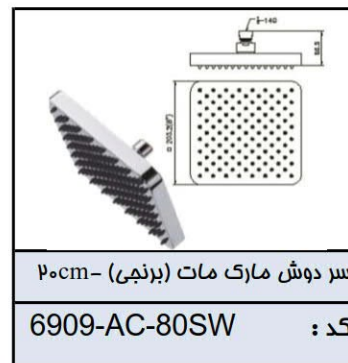

سر دوش مارک مات (برنجی) - ۲۰cm

کد : 6909-AC-80SW

سر دوش مربع ۲۰CM استیل براق

کد : 6919-A1-80PB

سر دوش مربع ۳۰cm استیل براق

کد : 6919-A3-80PB

سر دوش مربع ۳۰cm استیل طلایی

کد : 6919-A3-80PK