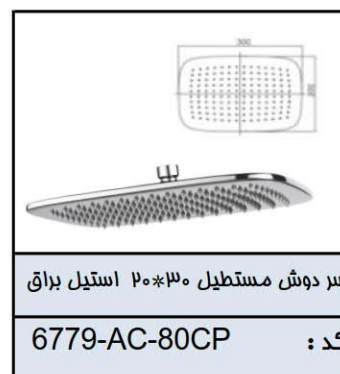

لاکی همراه شیلنگ و هلدنر (مشکی)

کد : 6777-DC-85MA

آکوا مشکی (برنجی)

کد : 6757-9S-81MA

سر دوش گرد ۲۵cm استیل

کد : 6770-A2-80S1

سر دوش گرد ۲۰cm استیل

کد : 6770-A1-80S1

سر دوش گرد ۲۰cm استیل براق

کد : 6770-A1-80PB

سر دوش گرد ۵۰cm استیل براق

کد : 6770-A5-80PB

سر دوش گرد ۴۰cm استیل براق

کد : 6770-A4-80PB

سر دوش گرد ۳۰cm استیل براق

کد : 6770-A3-80PB