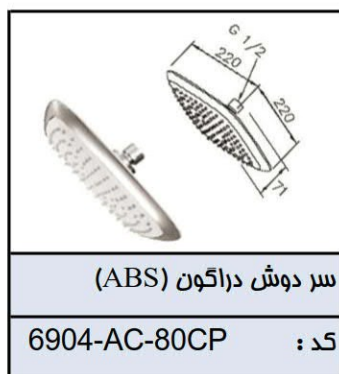

لاکی همراه شیلنگ و هلدنر (مشکی)

کد : 6777-DC-85MA

آکوا مشکی (برنجی)

کد : 6757-9S-81MA

سر دوش گرد ۲۵cm استیل

کد : 6770-A2-80S1

سر دوش گرد ۲۰cm استیل

کد : 6770-A1-80S1

سر دوش گرد ۲۰cm استیل براق

کد : 6770-A1-80PB

سر دوش گرد ۵۰cm استیل براق

کد : 6770-A5-80PB

سر دوش گرد ۴۰cm استیل براق

کد : 6770-A4-80PB

سر دوش گرد ۳۰cm استیل براق

کد : 6770-A3-80PB