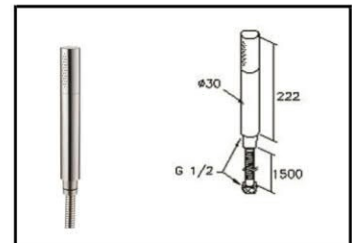

استیل

کد : 6770-9S-81S1