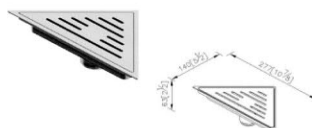

کد	کالا	استیل S1	سفید CW	مشکی MA	طلایی PK
0305-28-79	استیل مثلث	11,400,000	***	***	***