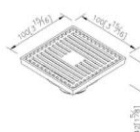

کد	کالا	کروم CP	سفید CW	مشکی MA	طلایی PK
0303-64-79	برنجی 10*10	9,800,000	***	***	11,500,000

0303-AB-68CP

[لینک توضیحات](#)