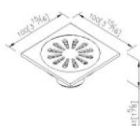

6305-A1-8000

[لینک توضیحات](#)

کد	کالا	استیل S1	سفید CW	مشکی MA	طلاپی PK
0306-29-79	استیل مثلث سرامیک خور	12,800,000	***	***	***

6305-A1-8000

[لینک توضیحات](#)

کد	کالا	استیل S1	سفید CW	مشکی MA	طلایی PK
0306-60-79	خطی 60 سانتی متری سرامیک خور (60*8)	28,400,000	***	***	***

6305-A2-8000

[لینک توضیحات](#)

کد	کالا	استیل S1	سفید CW	مشکی MA	طلایی PK
0306-13-79	استیل یا سوپاپ سیلیکون بستایل	2,600,000	***	***	***

[لینک توضیحات](#)

کد	کالا	کروم CP	سفید CW	مشکی MA	طلایی PK
0303-62-79	برنجی 10*10	7,500,000	9,750,000	9,750,000	9,750,000