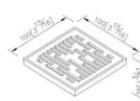

کد	کالا	کروم CP	سفید CW	طلایی مات KG	طلایی PK
6310-10-80	برنجی 10*10	9,900,000	***	12,600,000	12,600,000

0303-AB-86CP

[لینک توضیحات](#)