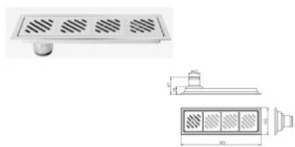

6305-A1-8000

[لینک توضیحات](#)

کد	کالا	استیل S1	سفید CW	مشکی MA	طلایی PK
0305-04-79	استیل گرد با قطر 10	4,950,000	***	***	***

6305-A1-8000

[لینک توضیحات](#)

کد	کالا	استیل S1	سفید CW	مشکی MA	طلایی PK
0305-02-79	استیل 15*15 همراه سیفون	13,100,000	***	***	***

6305-A4-8000

[لینک توضیحات](#)

کد	کالا	استیل S1	سفید CW	مشکی MA	طلایی PK
0305-05-79	استیل 15*15 همراه سوپاپ	10,900,000	***	***	***

6305-A4-8000

[لینک توضیحات](#)

کد	کالا	استیل S1	سفید CW	مشکی MA	طلایی PK
0307-27-79	استیل 15*15 پارکینگی - خروجی ۹۰	13,400,000	***	***	***

6305-A3-8000

[لینک توضیحات](#)

کد	کالا	استیل S1	سفید CW	مشکی MA	طلایی PK
0305-28-79	استیل مثلث	11,400,000	***	***	***

کد	کالا	استیل S1	سفید CW	مشکی MA	طلاپی PK
0305-22-79	استیل 10*30	12,000,000	***	***	***