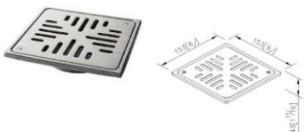

6305-A1-8000

[لینک توضیحات](#)

کد	کالا	استیل S1	سفید CW	مشکی MA	طلایی PK
0305-04-79	استیل گرد با قطر 10	4,950,000	***	***	***

6305-A1-8000

[لینک توضیحات](#)

کد	کالا	استیل S1	سفید CW	مشکی MA	طلایی PK
0305-02-79	استیل 15*15 همراه سیفون	13,100,000	***	***	***

6305-A4-8000

[لینک توضیحات](#)

کد	کالا	استیل S1	سفید CW	مشکی MA	طلایی PK
0305-05-79	استیل 15*15 همراه سوپاپ	10,900,000	***	***	***

6305-A4-8000

[لینک توضیحات](#)

کد	کالا	استیل S1	سفید CW	مشکی MA	طلایی PK
0307-27-79	استیل 15*15 پارکینگی - خروجی ۹۰	13,400,000	***	***	***