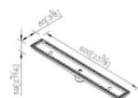

6305-A1-8000

[لینک توضیحات](#)

کد	کالا	استیل S1	سفید CW	مشکی MA	طلاپی PK
0306-29-79	استیل مثلث سرامیک خور	12,800,000	***	***	***

6305-A1-8000

[لینک توضیحات](#)

کد	کالا	استیل S1	سفید CW	مشکی MA	طلایی PK
0306-60-79	خطی 60 سانتی متری سرامیک خور (60*8)	28,400,000	***	***	***