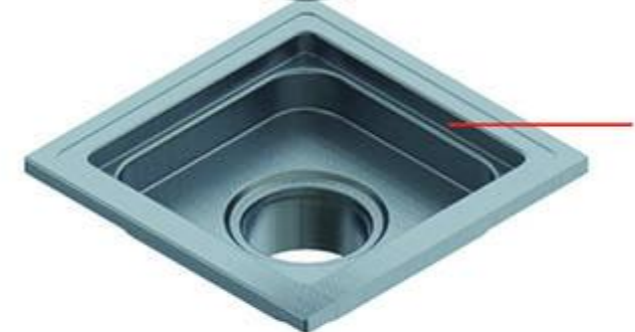

کفشوی استیل

Size 152*152 mm
 Height 60 mm
 Flow Rate ≥ 22 L/Min
 Outlet OD 48 mm
 Code 0305-05-79S1

رویه

فیلتر

بدنه

رویه

فیلتر

سوچاپ