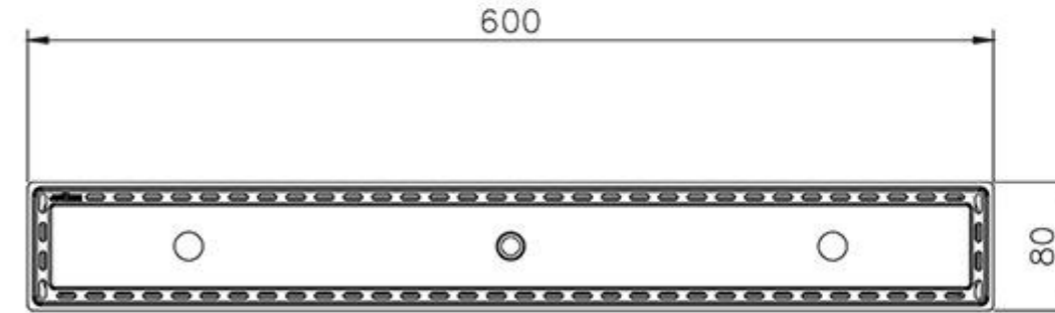

کفشوی استیل سرامیک فور

Size 600*80 mm
Height 60 mm
Flow Rate ≥ 18 L/Min
Outlet OD 48 mm
Code 0306-60-79S1