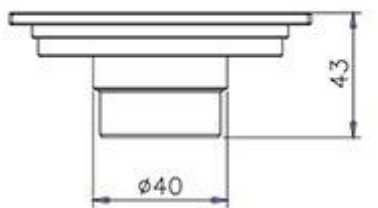

Size 900*80 mm
Code 0305-90-79S1

Size 102*102 mm
Code 0305-03-79S1

Size 102*102 mm
Code 0305-21-79S1

Size 152*152 mm
Code 0305-02-79S1

Size 152*152 mm
Code 0305-05-79S1

Size 152*152 mm
Code 0307-27-79S1

Size 200*200*227 mm
Code 0305-28-79S1

کفشوی استیل سرامیک فور
Size 125*125 mm
Code 0306-10-79S1

کفشوی استیل سرامیک فور
Size 200*200*277 mm
Code 0306-29-79S1

Size \varnothing 102 mm
Code 0305-04-79S1

کفشوی برنجی (کروم)

Size 100*100 mm
Height 43 mm
Flow Rate ≥ 15 L/Min
Outlet OD 40 mm
Code 0303-62-79CP

کفشوی برنجی (سفید)

Size 100*100 mm
Height 43 mm
Flow Rate ≥ 15 L/Min
Outlet OD 40 mm
Code 0303-62-79CW

کفشوی برنجی (طلایی)

Size 100*100 mm
Height 43 mm
Flow Rate ≥ 15 L/Min
Outlet OD 40 mm
Code 0303-62-79PK

کفشوی برنجی (مشکی)

Size 100*100 mm
Height 43 mm
Flow Rate ≥ 15 L/Min
Outlet OD 40 mm
Code 0303-62-79MA

کفشوی برنجی (کروم)

Size 100*100 mm
 Height 51 mm
 Flow Rate ≥ 15 L/Min
 Outlet OD 40 mm
 Code 0303-64-79CP