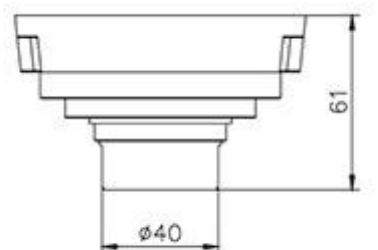

کفشوی برنجی (مشکی)

Size 100*100 mm
Height 43 mm
Flow Rate ≥ 15 L/Min
Outlet OD 40 mm
Code 0303-62-79MA

کفشوی برنجی (کروم)

Size 100*100 mm
 Height 51 mm
 Flow Rate ≥ 15 L/Min
 Outlet OD 40 mm
 Code 0303-64-79CP

کفشوی برنجی (طلایی)

Size 100*100 mm
 Height 51 mm
 Flow Rate ≥ 15 L/Min
 Outlet OD 40 mm
 Code 0303-64-79PK

کفشوی برنجی (کلاسیک طلایی)

Size 100*100 mm
 Height 61 mm
 Flow Rate ≥ 15 L/Min
 Outlet OD 40 mm
 Code 0303-71-79AB

کفشوی برنجی (کروم)

Size 100*100 mm
 Height 43 mm
 Flow Rate ≥ 15 L/Min
 Outlet OD 40 mm
 Code 0303-61-79CP

کفشوی استیل
 Size 102*102 mm
 Height 57 mm
 Flow Rate ≥ 15 L/Min
 Outlet OD 42 mm
 Code 0305-03-79S1

کفشوی استیل
 Size 102*102 mm
 Height 57 mm
 Flow Rate ≥ 15 L/Min
 Outlet OD 42 mm
 Code 0305-21-79S1

کفشوی استیل
 Size 200*200*277 mm
 Height 57 mm
 Flow Rate ≥ 15 L/Min
 Outlet OD 42 mm
 Code 0305-28-79S1