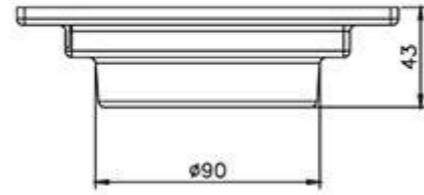

کفشوی استیل
 Size $\varnothing 102$ mm
 Height 57 mm
 Flow Rate ≥ 15 L/Min
 Outlet OD 42 mm
 Code 0305-04-79S1

کفشوی استیل

Size 152*152 mm
 Height 87.5 mm
 Flow Rate ≥ 22 L/Min
 Outlet OD 50.8 mm
 Code 0305-02-79S1

کفشوی استیل

Size 152*152 mm
 Height 60 mm
 Flow Rate ≥ 22 L/Min
 Outlet OD 48 mm
 Code 0305-05-79S1

رویه

فیلتر

بدنه

رویه

فیلتر

سوچاپ

بدنه

کفشوی ترافیکی
 Size 152*152 mm
 Height 43 mm
 Flow Rate ≥ 60 L/Min
 Outlet OD 90 mm
 Code 0307-27-79S1

کفشوی استیل

Size 200*100 mm
 Height 57 mm
 Flow Rate ≥ 18 L/Min
 Outlet OD 42 mm
 Code 0305-20-79S1