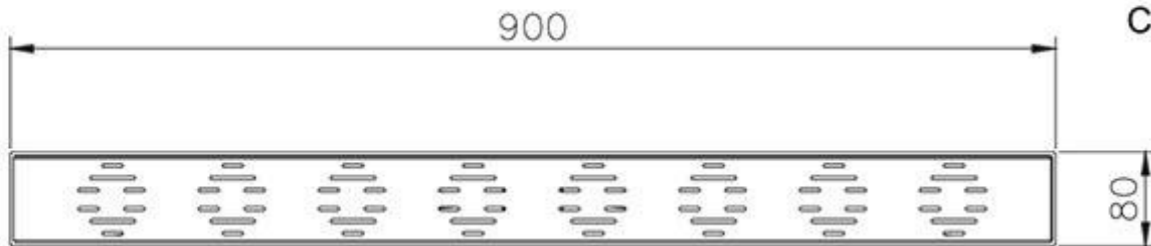

کفشوی استیل

Size 600*80 mm
Height 60mm
Flow Rate ≥ 25 L/Min
Outlet OD 48 mm
Code 0305-59-79S1