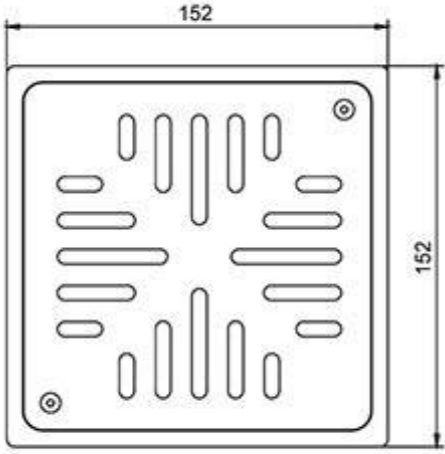

کفشوی استیل
 Size $\varnothing 102$ mm
 Height 57 mm
 Flow Rate ≥ 15 L/Min
 Outlet OD 42 mm
 Code 0305-04-79S1

کفشوی استیل

Size 152*152 mm
 Height 87.5 mm
 Flow Rate ≥ 22 L/Min
 Outlet OD 50.8 mm
 Code 0305-02-79S1

کفشوی استیل

Size 152*152 mm
 Height 60 mm
 Flow Rate ≥ 22 L/Min
 Outlet OD 48 mm
 Code 0305-05-79S1

رویه

فیلتر

بدنه

رویه

فیلتر

سوچاپ

بدنه

کفشوی ترافیکی
 Size 152*152 mm
 Height 43 mm
 Flow Rate ≥ 60 L/Min
 Outlet OD 90 mm
 Code 0307-27-79S1

کفشوی استیل

Size 200*100 mm
 Height 57 mm
 Flow Rate ≥ 18 L/Min
 Outlet OD 42 mm
 Code 0305-20-79S1