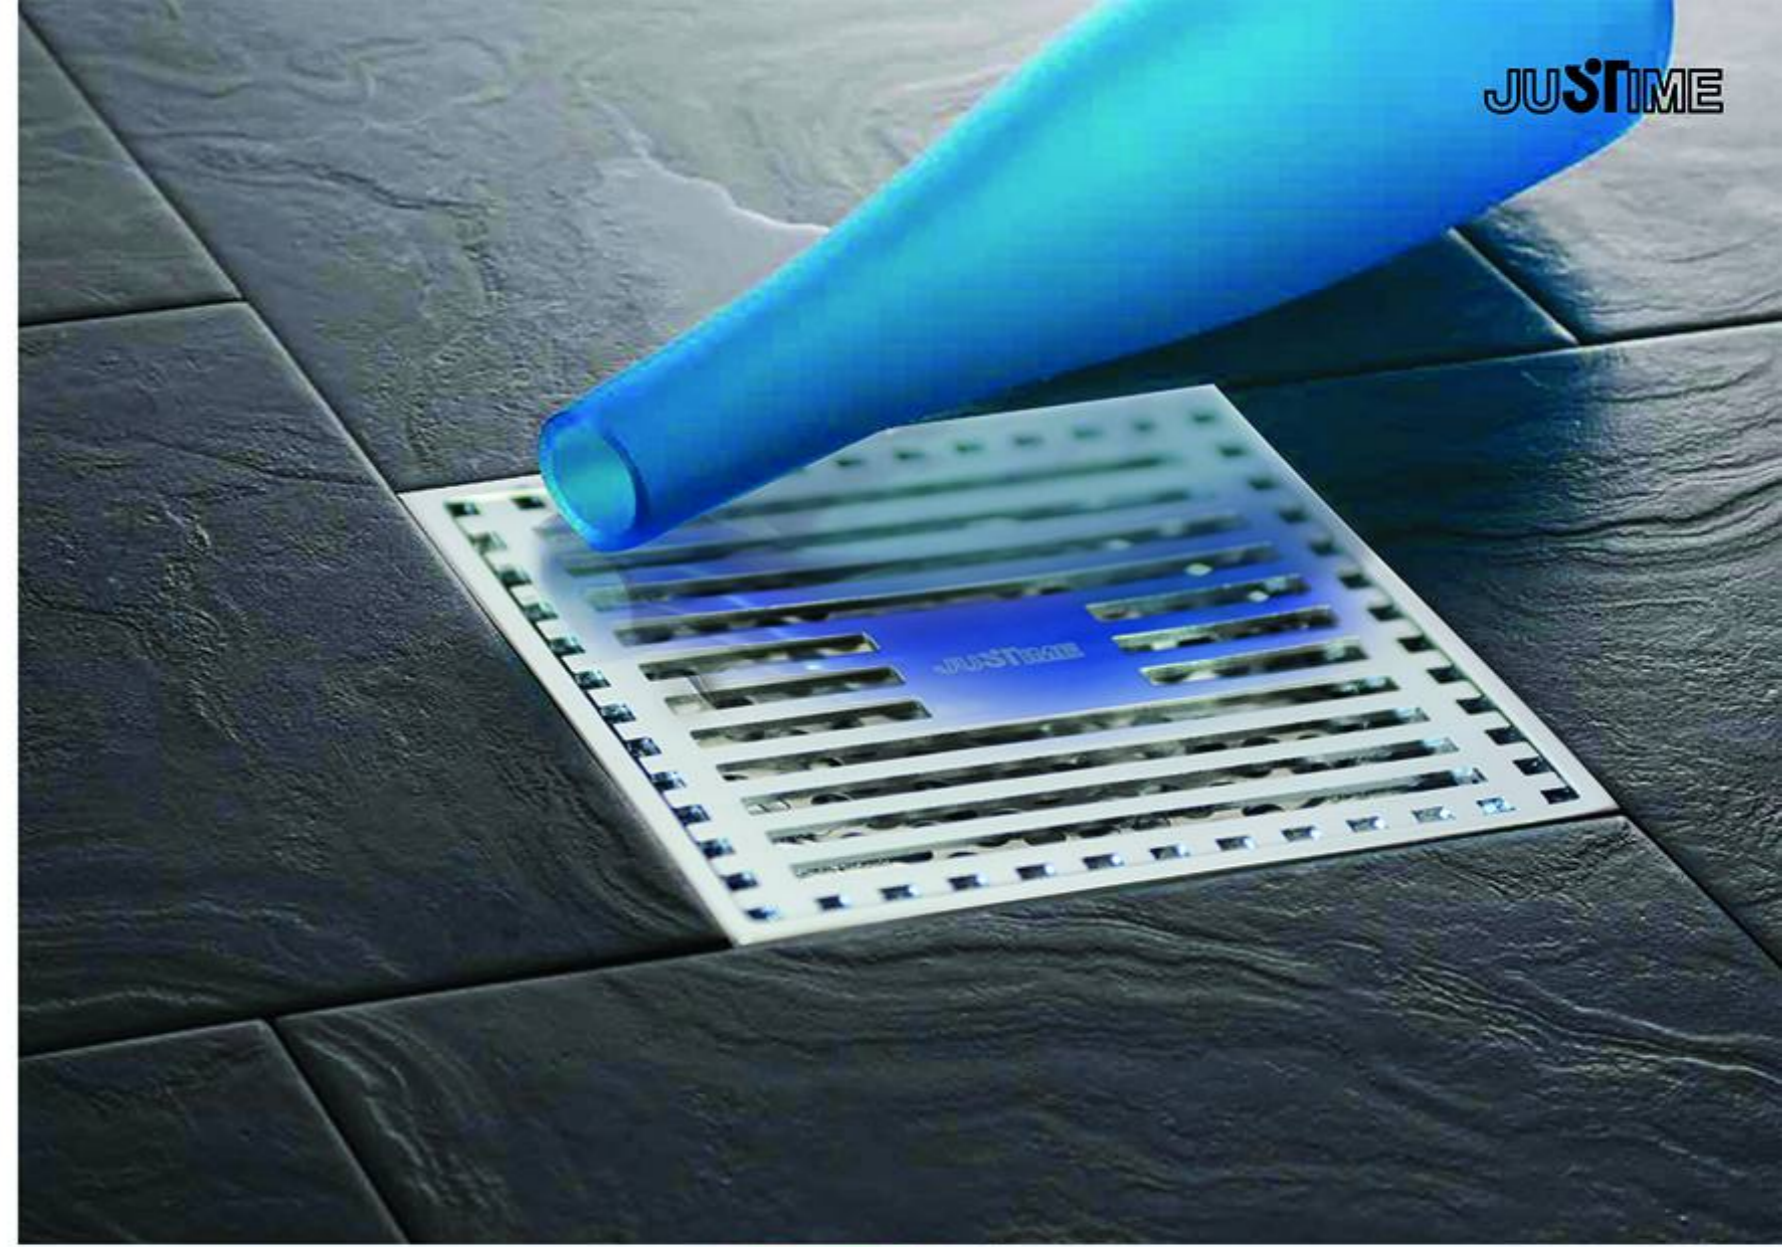

Size 100*100 mm
Height 51 mm
Flow Rate ≥ 15 L/Min
Outlet OD 40 mm
Code 0303-64-79CP

کفشوی برنجی (طلایی)

Size 100*100 mm
Height 51 mm
Flow Rate ≥ 15 L/Min
Outlet OD 40 mm
Code 0303-64-79PK