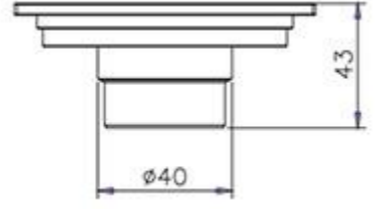

Size 900*80 mm
Code 0305-90-79S1

Size 102*102 mm
Code 0305-03-79S1

Size 102*102 mm
Code 0305-21-79S1

Size 152*152 mm
Code 0305-02-79S1

Size 152*152 mm
Code 0305-05-79S1

Size 152*152 mm
Code 0307-27-79S1

Size 200*200*227 mm
Code 0305-28-79S1

کفشوی استیل سرامیک فور
Size 125*125 mm
Code 0306-10-79S1

کفشوی استیل سرامیک فور
Size 200*200*277 mm
Code 0306-29-79S1

Size \varnothing 102 mm
Code 0305-04-79S1

کفشوی برنجی (کروم)

Size 100*100 mm
Height 43 mm
Flow Rate ≥ 15 L/Min
Outlet OD 40 mm
Code 0303-62-79CP

کفشوی برنجی (سفید)

Size 100*100 mm
Height 43 mm
Flow Rate ≥ 15 L/Min
Outlet OD 40 mm
Code 0303-62-79CW

کفشوی برنجی (طلایی)

Size 100*100 mm
Height 43 mm
Flow Rate ≥ 15 L/Min
Outlet OD 40 mm
Code 0303-62-79PK