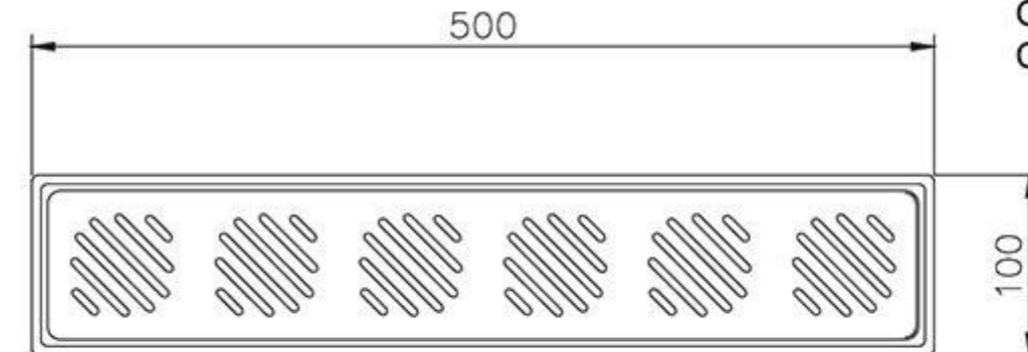

Size 500*100 mm
Height 53 mm
Flow Rate ≥ 22 L/Min
Outlet OD 48 mm
Code 0305-53-79S1