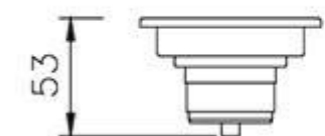

بدنه

کفشوی ترافیکی
 Size 152*152 mm
 Height 43 mm
 Flow Rate ≥ 60 L/Min
 Outlet OD 90 mm
 Code 0307-27-79S1

کفشوی استیل

Size 200*100 mm
 Height 57 mm
 Flow Rate ≥ 18 L/Min
 Outlet OD 42 mm
 Code 0305-20-79S1

کفشوی استیل

Size 300*80 mm
 Height 57 mm
 Flow Rate ≥ 15 L/Min
 Outlet OD 42 mm
 Code 0305-30-79S1

کفشوی استیل

Size 500*100 mm
 Height 53 mm
 Flow Rate ≥ 22 L/Min
 Outlet OD 48 mm
 Code 0305-53-79S1

لولہ خروجی