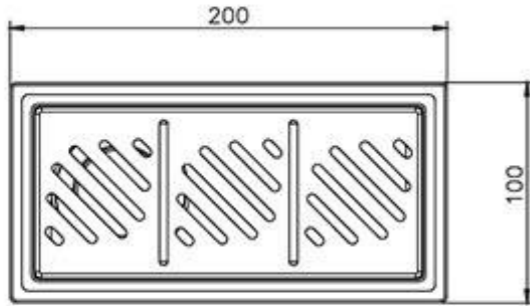

بدنه

کفشوی ترافیکی
 Size 152*152 mm
 Height 43 mm
 Flow Rate ≥ 60 L/Min
 Outlet OD 90 mm
 Code 0307-27-79S1

کفشوی استیل

Size 200*100 mm
 Height 57 mm
 Flow Rate ≥ 18 L/Min
 Outlet OD 42 mm
 Code 0305-20-79S1

کفشوی استیل

Size 300*80 mm
 Height 57 mm
 Flow Rate ≥ 15 L/Min
 Outlet OD 42 mm
 Code 0305-30-79S1

کفشوی استیل

Size 500*100 mm
 Height 53 mm
 Flow Rate ≥ 22 L/Min
 Outlet OD 48 mm
 Code 0305-53-79S1

لولہ خروجی