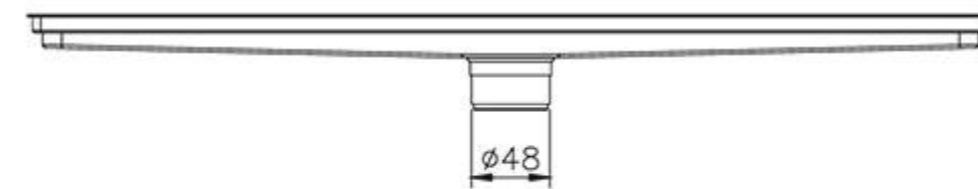

کفشوی استیل سرامیک فور

Size 600*80 mm
Height 60 mm
Flow Rate ≥ 18 L/Min
Outlet OD 48 mm
Code 0306-60-79S1