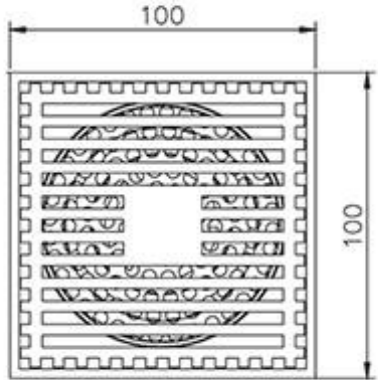

کفشوی برنجی (سفید)

Size 100*100 mm
Height 43 mm
Flow Rate ≥ 15 L/Min
Outlet OD 40 mm
Code 0303-62-79CW

کفشوی برنجی (طلایی)

Size 100*100 mm
Height 43 mm
Flow Rate ≥ 15 L/Min
Outlet OD 40 mm
Code 0303-62-79PK

کفشوی برنجی (مشکی)

Size 100*100 mm
Height 43 mm
Flow Rate ≥ 15 L/Min
Outlet OD 40 mm
Code 0303-62-79MA

کفشوی برنجی (کروم)

Size 100*100 mm
 Height 51 mm
 Flow Rate ≥ 15 L/Min
 Outlet OD 40 mm
 Code 0303-64-79CP

کفشوی برنجی (طلایی)

Size 100*100 mm
 Height 51 mm
 Flow Rate ≥ 15 L/Min
 Outlet OD 40 mm
 Code 0303-64-79PK

کفشوی برنجی (کلاسیک طلایی)

Size 100*100 mm
 Height 61 mm
 Flow Rate ≥ 15 L/Min
 Outlet OD 40 mm
 Code 0303-71-79AB

کفشوی برنجی (کروم)

Size 100*100 mm
 Height 43 mm
 Flow Rate ≥ 15 L/Min
 Outlet OD 40 mm
 Code 0303-61-79CP

کفشوی استیل
 Size 102*102 mm
 Height 57 mm
 Flow Rate ≥ 15 L/Min
 Outlet OD 42 mm
 Code 0305-03-79S1