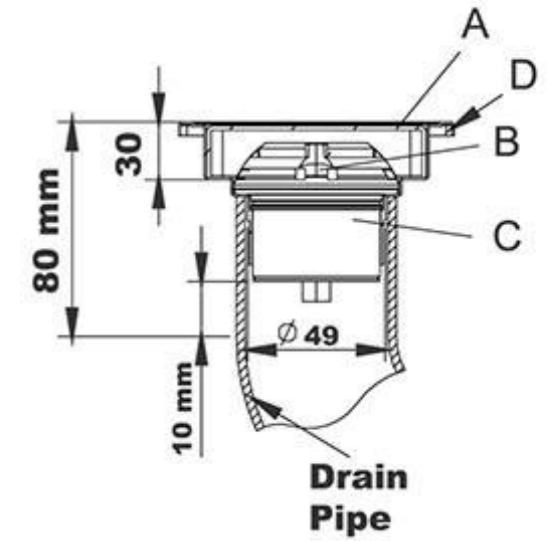

کفشوی استیل
 Size $\varnothing 102$ mm
 Height 57 mm
 Flow Rate ≥ 15 L/Min
 Outlet OD 42 mm
 Code 0305-04-79S1

کفشوی استیل

Size 152*152 mm
 Height 87.5 mm
 Flow Rate ≥ 22 L/Min
 Outlet OD 50.8 mm
 Code 0305-02-79S1

کفشوی استیل

Size 152*152 mm
 Height 60 mm
 Flow Rate ≥ 22 L/Min
 Outlet OD 48 mm
 Code 0305-05-79S1

رویه

فیلتر

بدنه

رویه

فیلتر

سوچاپ

بدنه

کفشوی ترافیکی
 Size 152*152 mm
 Height 43 mm
 Flow Rate ≥ 60 L/Min
 Outlet OD 90 mm
 Code 0307-27-79S1

کفشوی استیل

Size 200*100 mm
 Height 57 mm
 Flow Rate ≥ 18 L/Min
 Outlet OD 42 mm
 Code 0305-20-79S1