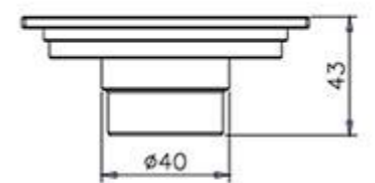

کفشوی برنجی (مشکی)

Size 100*100 mm
Height 43 mm
Flow Rate ≥ 15 L/Min
Outlet OD 40 mm
Code 0303-62-79MA

کفشوی برنجی (کروم)

Size 100*100 mm
 Height 51 mm
 Flow Rate ≥ 15 L/Min
 Outlet OD 40 mm
 Code 0303-64-79CP

کفشوی برنجی (طلایی)

Size 100*100 mm
 Height 51 mm
 Flow Rate ≥ 15 L/Min
 Outlet OD 40 mm
 Code 0303-64-79PK

کفشوی برنجی (کلاسیک طلایی)

Size 100*100 mm
 Height 61 mm
 Flow Rate ≥ 15 L/Min
 Outlet OD 40 mm
 Code 0303-71-79AB

کفشوی برنجی (کروم)

Size 100*100 mm
 Height 43 mm
 Flow Rate ≥ 15 L/Min
 Outlet OD 40 mm
 Code 0303-61-79CP

کفشوی استیل
 Size 102*102 mm
 Height 57 mm
 Flow Rate ≥ 15 L/Min
 Outlet OD 42 mm
 Code 0305-03-79S1

کفشوی استیل
 Size 102*102 mm
 Height 57 mm
 Flow Rate ≥ 15 L/Min
 Outlet OD 42 mm
 Code 0305-21-79S1

کفشوی استیل
 Size 200*200*277 mm
 Height 57 mm
 Flow Rate ≥ 15 L/Min
 Outlet OD 42 mm
 Code 0305-28-79S1