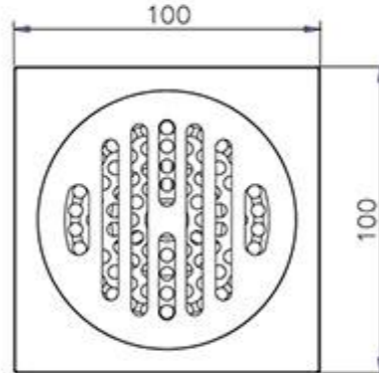

Size 900*80 mm
Code 0305-90-79S1

Size 102*102 mm
Code 0305-03-79S1

Size 102*102 mm
Code 0305-21-79S1

Size 152*152 mm
Code 0305-02-79S1

Size 152*152 mm
Code 0305-05-79S1

Size 152*152 mm
Code 0307-27-79S1

Size 200*200*227 mm
Code 0305-28-79S1

کفشوی استیل سرامیک فور
Size 125*125 mm
Code 0306-10-79S1

کفشوی استیل سرامیک فور
Size 200*200*277 mm
Code 0306-29-79S1

Size \varnothing 102 mm
Code 0305-04-79S1

کفشوی برنجی (کروم)

Size 100*100 mm
Height 43 mm
Flow Rate ≥ 15 L/Min
Outlet OD 40 mm
Code 0303-62-79CP

کفشوی برنجی (سفید)

Size 100*100 mm
Height 43 mm
Flow Rate ≥ 15 L/Min
Outlet OD 40 mm
Code 0303-62-79CW

کفشوی برنجی (طلایی)

Size 100*100 mm
Height 43 mm
Flow Rate ≥ 15 L/Min
Outlet OD 40 mm
Code 0303-62-79PK

کفشوی برنجی (مشکی)

Size 100*100 mm
Height 43 mm
Flow Rate ≥ 15 L/Min
Outlet OD 40 mm
Code 0303-62-79MA

کفشوی برنجی (کروم)

Size 100*100 mm
 Height 51 mm
 Flow Rate ≥ 15 L/Min
 Outlet OD 40 mm
 Code 0303-64-79CP