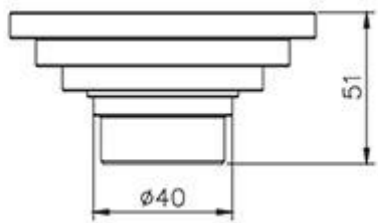

کفشوی برنجی (سفید)

Size 100*100 mm
Height 43 mm
Flow Rate ≥ 15 L/Min
Outlet OD 40 mm
Code 0303-62-79CW

کفشوی برنجی (طلایی)

Size 100*100 mm
Height 43 mm
Flow Rate ≥ 15 L/Min
Outlet OD 40 mm
Code 0303-62-79PK

کفشوی برنجی (مشکی)

Size 100*100 mm
Height 43 mm
Flow Rate ≥ 15 L/Min
Outlet OD 40 mm
Code 0303-62-79MA

کفشوی برنجی (کروم)

Size 100*100 mm
 Height 51 mm
 Flow Rate ≥ 15 L/Min
 Outlet OD 40 mm
 Code 0303-64-79CP

کفشوی برنجی (طلایی)

Size 100*100 mm
 Height 51 mm
 Flow Rate ≥ 15 L/Min
 Outlet OD 40 mm
 Code 0303-64-79PK

کفشوی برنجی (کلاسیک طلایی)

Size 100*100 mm
 Height 61 mm
 Flow Rate ≥ 15 L/Min
 Outlet OD 40 mm
 Code 0303-71-79AB

کفشوی برنجی (کروم)

Size 100*100 mm
 Height 43 mm
 Flow Rate ≥ 15 L/Min
 Outlet OD 40 mm
 Code 0303-61-79CP

کفشوی استیل
 Size 102*102 mm
 Height 57 mm
 Flow Rate ≥ 15 L/Min
 Outlet OD 42 mm
 Code 0305-03-79S1