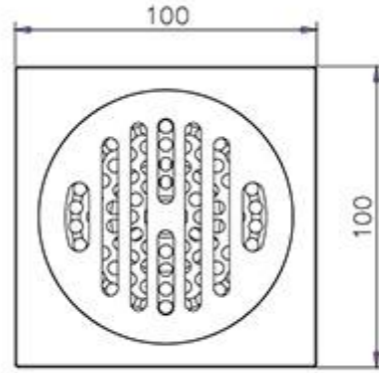

Size 900*80 mm
Code 0305-90-79S1

Size 102*102 mm
Code 0305-03-79S1

Size 102*102 mm
Code 0305-21-79S1

Size 152*152 mm
Code 0305-02-79S1

Size 152*152 mm
Code 0305-05-79S1

Size 152*152 mm
Code 0307-27-79S1

Size 200*200*227 mm
Code 0305-28-79S1

کفشوی استیل سرامیک فور
Size 125*125 mm
Code 0306-10-79S1

کفشوی استیل سرامیک فور
Size 200*200*277 mm
Code 0306-29-79S1

Size \varnothing 102 mm
Code 0305-04-79S1

کفشوی برنجی (کروم)

Size 100*100 mm
Height 43 mm
Flow Rate ≥ 15 L/Min
Outlet OD 40 mm
Code 0303-62-79CP

کفشوی برنجی (سفید)

Size 100*100 mm
Height 43 mm
Flow Rate ≥ 15 L/Min
Outlet OD 40 mm
Code 0303-62-79CW

کفشوی برنجی (طلایی)

Size 100*100 mm
Height 43 mm
Flow Rate ≥ 15 L/Min
Outlet OD 40 mm
Code 0303-62-79PK

کفشوی برنجی (مشکی)

Size 100*100 mm
Height 43 mm
Flow Rate ≥ 15 L/Min
Outlet OD 40 mm
Code 0303-62-79MA

کفشوی برنجی (کروم)

Size 100*100 mm
 Height 51 mm
 Flow Rate ≥ 15 L/Min
 Outlet OD 40 mm
 Code 0303-64-79CP