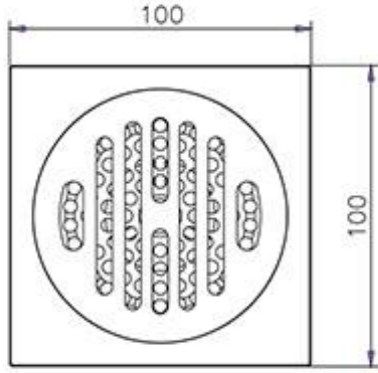

Size 900*80 mm
Code 0305-90-79S1

Size 102*102 mm
Code 0305-03-79S1

Size 102*102 mm
Code 0305-21-79S1

Size 152*152 mm
Code 0305-02-79S1

Size 152*152 mm
Code 0305-05-79S1

Size 152*152 mm
Code 0307-27-79S1

Size 200*200*227 mm
Code 0305-28-79S1

کفشوی استیل سرامیک فور
Size 125*125 mm
Code 0306-10-79S1

کفشوی استیل سرامیک فور
Size 200*200*277 mm
Code 0306-29-79S1

Size \varnothing 102 mm
Code 0305-04-79S1

کفشوی برنجی (کروم)

Size 100*100 mm
Height 43 mm
Flow Rate ≥ 15 L/Min
Outlet OD 40 mm
Code 0303-62-79CP

کفشوی برنجی (سفید)

Size 100*100 mm
Height 43 mm
Flow Rate ≥ 15 L/Min
Outlet OD 40 mm
Code 0303-62-79CW

کفشوی برنجی (طلایی)

Size 100*100 mm
Height 43 mm
Flow Rate ≥ 15 L/Min
Outlet OD 40 mm
Code 0303-62-79PK

کفشوی برنجی (مشکی)

Size 100*100 mm
Height 43 mm
Flow Rate ≥ 15 L/Min
Outlet OD 40 mm
Code 0303-62-79MA

کفشوی برنجی (کروم)

Size 100*100 mm
 Height 51 mm
 Flow Rate ≥ 15 L/Min
 Outlet OD 40 mm
 Code 0303-64-79CP