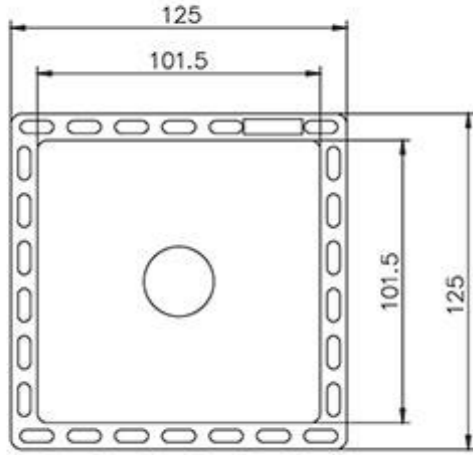

کفشوی استیل

Size 300*80 mm
 Height 57 mm
 Flow Rate ≥ 15 L/Min
 Outlet OD 42 mm
 Code 0305-30-79S1

کفشوی استیل

Size 500*100 mm
 Height 53 mm
 Flow Rate ≥ 22 L/Min
 Outlet OD 48 mm
 Code 0305-53-79S1

لولہ خروجی

کفشوی استیل

Size 600*80 mm
 Height 60mm
 Flow Rate ≥ 25 L/Min
 Outlet OD 48 mm
 Code 0305-59-79S1

کفشوی استیل

Size 900*80 mm
 Height 67mm
 Flow Rate ≥ 25 L/Min
 Outlet OD 50 mm
 Code 0305-90-79S1

کفشوی استیل سرامیک فور

Size 125*125 mm
 Height 65 mm
 Flow Rate ≥ 18 L/Min
 Outlet OD 42 mm
 Code 0306-10-79S1

کفشوی استیل سرامیک فور

Size 600*80 mm
 Height 60 mm
 Flow Rate ≥ 18 L/Min
 Outlet OD 48 mm
 Code 0306-60-79S1

کفشوی استیل سرامیک فور

Size 200*200*277 mm
 Height 57 mm
 Flow Rate ≥ 18 L/Min
 Outlet OD 42 mm
 Code 0306-29-79S1

لوله خروجی

Tiles
Min. 400 x 400 mm

الگوهای نصب پیشنهادی

Tiles
Min. 400 x 400 mm

الگوهای نصب پیشنهادی

Tiles
Min. 200 x 300 mm