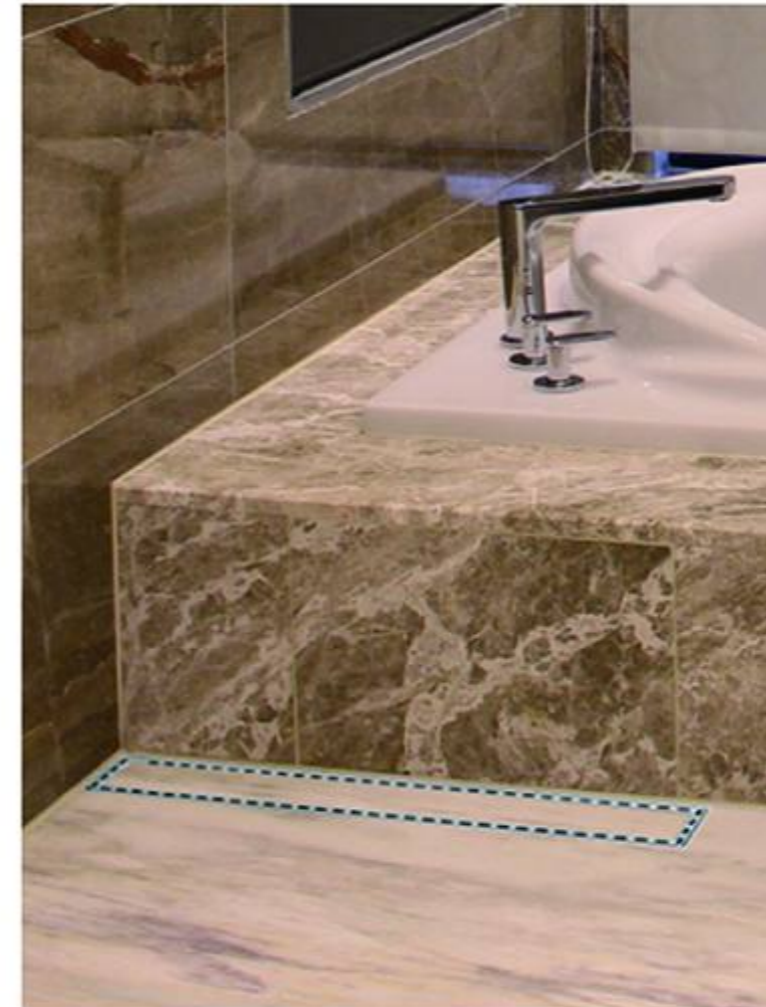

کفشوی استیل سرامیک فور

Size 200*200*277 mm
Height 57 mm
Flow Rate ≥ 18 L/Min
Outlet OD 42 mm
Code 0306-29-79S1