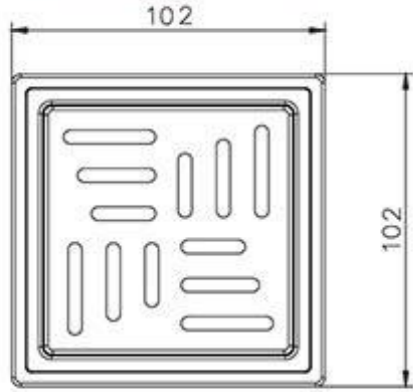

کفشوی برنجی (مشکی)

Size 100*100 mm
Height 43 mm
Flow Rate ≥ 15 L/Min
Outlet OD 40 mm
Code 0303-62-79MA

کفشوی برنجی (کروم)

Size 100*100 mm
 Height 51 mm
 Flow Rate ≥ 15 L/Min
 Outlet OD 40 mm
 Code 0303-64-79CP

کفشوی برنجی (طلایی)

Size 100*100 mm
 Height 51 mm
 Flow Rate ≥ 15 L/Min
 Outlet OD 40 mm
 Code 0303-64-79PK

کفشوی برنجی (کلاسیک طلایی)

Size 100*100 mm
 Height 61 mm
 Flow Rate ≥ 15 L/Min
 Outlet OD 40 mm
 Code 0303-71-79AB

کفشوی برنجی (کروم)

Size 100*100 mm
 Height 43 mm
 Flow Rate ≥ 15 L/Min
 Outlet OD 40 mm
 Code 0303-61-79CP

کفشوی استیل
 Size 102*102 mm
 Height 57 mm
 Flow Rate ≥ 15 L/Min
 Outlet OD 42 mm
 Code 0305-03-79S1

کفشوی استیل
 Size 102*102 mm
 Height 57 mm
 Flow Rate ≥ 15 L/Min
 Outlet OD 42 mm
 Code 0305-21-79S1

کفشوی استیل
 Size 200*200*277 mm
 Height 57 mm
 Flow Rate ≥ 15 L/Min
 Outlet OD 42 mm
 Code 0305-28-79S1