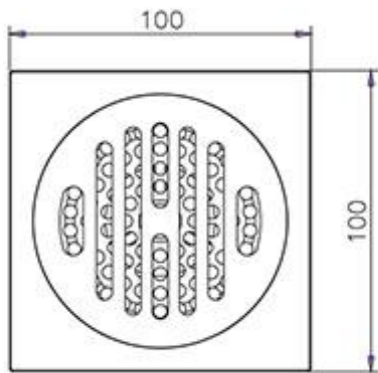

کفشوی استیل سرامیک فور
Size 125*125 mm
Code 0306-10-79S1

کفشوی استیل سرامیک فور
Size 200*200*277 mm
Code 0306-29-79S1

Size \varnothing 102 mm
Code 0305-04-79S1

کفشوی برنجی (کروم)

Size 100*100 mm
Height 43 mm
Flow Rate ≥ 15 L/Min
Outlet OD 40 mm
Code 0303-62-79CP

کفشوی برنجی (سفید)

Size 100*100 mm
Height 43 mm
Flow Rate ≥ 15 L/Min
Outlet OD 40 mm
Code 0303-62-79CW

کفشوی برنجی (طلایی)

Size 100*100 mm
Height 43 mm
Flow Rate ≥ 15 L/Min
Outlet OD 40 mm
Code 0303-62-79PK

کفشوی برنجی (مشکی)

Size 100*100 mm
Height 43 mm
Flow Rate ≥ 15 L/Min
Outlet OD 40 mm
Code 0303-62-79MA

کفشوی برنجی (کروم)

Size 100*100 mm
 Height 51 mm
 Flow Rate ≥ 15 L/Min
 Outlet OD 40 mm
 Code 0303-64-79CP

کفشوی برنجی (طلایی)

Size 100*100 mm
 Height 51 mm
 Flow Rate ≥ 15 L/Min
 Outlet OD 40 mm
 Code 0303-64-79PK

کفشوی برنجی (کلاسیک طلایی)

Size 100*100 mm
 Height 61 mm
 Flow Rate ≥ 15 L/Min
 Outlet OD 40 mm
 Code 0303-71-79AB