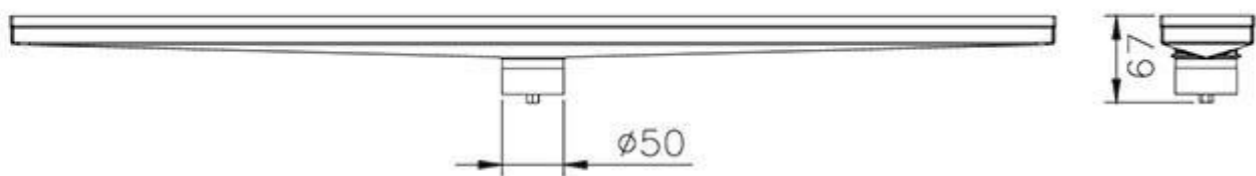

کفشوی استیل

Size 600*80 mm
Height 60mm
Flow Rate ≥ 25 L/Min
Outlet OD 48 mm
Code 0305-59-79S1