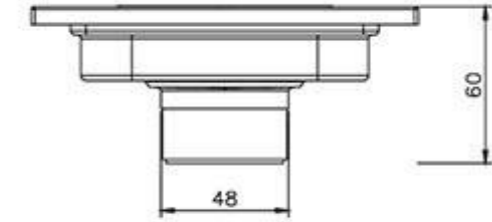

کفشوی استیل
 Size 102*102 mm
 Height 57 mm
 Flow Rate ≥ 15 L/Min
 Outlet OD 42 mm
 Code 0305-21-79S1

کفشوی استیل
 Size 200*200*277 mm
 Height 57 mm
 Flow Rate ≥ 15 L/Min
 Outlet OD 42 mm
 Code 0305-28-79S1

کفشوی استیل
 Size $\varnothing 102$ mm
 Height 57 mm
 Flow Rate ≥ 15 L/Min
 Outlet OD 42 mm
 Code 0305-04-79S1

کفشوی استیل

Size 152*152 mm
 Height 87.5 mm
 Flow Rate ≥ 22 L/Min
 Outlet OD 50.8 mm
 Code 0305-02-79S1

کفشوی استیل

Size 152*152 mm
 Height 60 mm
 Flow Rate ≥ 22 L/Min
 Outlet OD 48 mm
 Code 0305-05-79S1

رویه

فیلتر

بدنه

رویه

فیلتر

سوچاپ