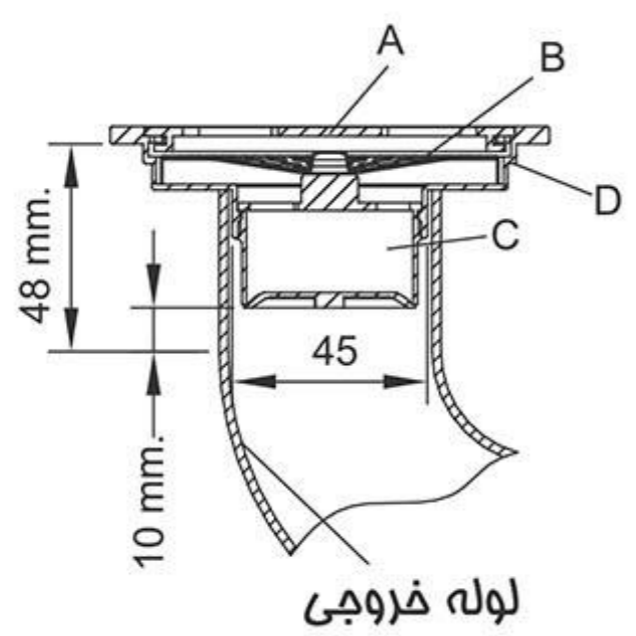

کفشوی برنجی (طلایی)

Size 100*100 mm
 Height 51 mm
 Flow Rate ≥ 15 L/Min
 Outlet OD 40 mm
 Code 0303-64-79PK

کفشوی برنجی (کلاسیک طلایی)

Size 100*100 mm
 Height 61 mm
 Flow Rate ≥ 15 L/Min
 Outlet OD 40 mm
 Code 0303-71-79AB

کفشوی برنجی (کروم)

Size 100*100 mm
 Height 43 mm
 Flow Rate ≥ 15 L/Min
 Outlet OD 40 mm
 Code 0303-61-79CP

کفشوی استیل
 Size 102*102 mm
 Height 57 mm
 Flow Rate ≥ 15 L/Min
 Outlet OD 42 mm
 Code 0305-03-79S1