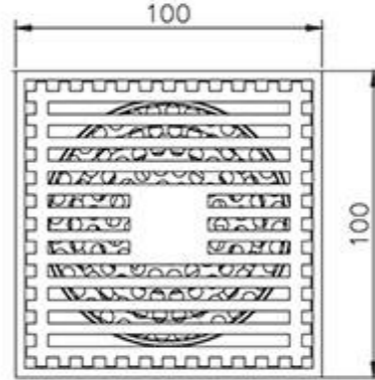

کفشوی برنجی (سفید)

Size 100*100 mm
Height 43 mm
Flow Rate ≥ 15 L/Min
Outlet OD 40 mm
Code 0303-62-79CW

کفشوی برنجی (طلایی)

Size 100*100 mm
Height 43 mm
Flow Rate ≥ 15 L/Min
Outlet OD 40 mm
Code 0303-62-79PK

کفشوی برنجی (مشکی)

Size 100*100 mm
Height 43 mm
Flow Rate ≥ 15 L/Min
Outlet OD 40 mm
Code 0303-62-79MA

کفشوی برنجی (کروم)

Size 100*100 mm
 Height 51 mm
 Flow Rate ≥ 15 L/Min
 Outlet OD 40 mm
 Code 0303-64-79CP

کفشوی برنجی (طلایی)

Size 100*100 mm
 Height 51 mm
 Flow Rate ≥ 15 L/Min
 Outlet OD 40 mm
 Code 0303-64-79PK

کفشوی برنجی (کلاسیک طلایی)

Size 100*100 mm
 Height 61 mm
 Flow Rate ≥ 15 L/Min
 Outlet OD 40 mm
 Code 0303-71-79AB

کفشوی برنجی (کروم)

Size 100*100 mm
 Height 43 mm
 Flow Rate ≥ 15 L/Min
 Outlet OD 40 mm
 Code 0303-61-79CP

کفشوی استیل
 Size 102*102 mm
 Height 57 mm
 Flow Rate ≥ 15 L/Min
 Outlet OD 42 mm
 Code 0305-03-79S1