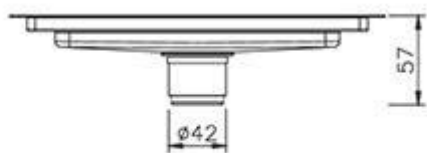

کفشوی برنجی (طلایی)

Size 100*100 mm
 Height 51 mm
 Flow Rate ≥ 15 L/Min
 Outlet OD 40 mm
 Code 0303-64-79PK

کفشوی برنجی (کلاسیک طلایی)

Size 100*100 mm
 Height 61 mm
 Flow Rate ≥ 15 L/Min
 Outlet OD 40 mm
 Code 0303-71-79AB

کفشوی برنجی (کروم)

Size 100*100 mm
 Height 43 mm
 Flow Rate ≥ 15 L/Min
 Outlet OD 40 mm
 Code 0303-61-79CP

کفشوی استیل
 Size 102*102 mm
 Height 57 mm
 Flow Rate ≥ 15 L/Min
 Outlet OD 42 mm
 Code 0305-03-79S1

کفشوی استیل
 Size 102*102 mm
 Height 57 mm
 Flow Rate ≥ 15 L/Min
 Outlet OD 42 mm
 Code 0305-21-79S1

کفشوی استیل
 Size 200*200*277 mm
 Height 57 mm
 Flow Rate ≥ 15 L/Min
 Outlet OD 42 mm
 Code 0305-28-79S1

کفشوی استیل
 Size $\varnothing 102$ mm
 Height 57 mm
 Flow Rate ≥ 15 L/Min
 Outlet OD 42 mm
 Code 0305-04-79S1

کفشوی استیل

Size 152*152 mm
 Height 87.5 mm
 Flow Rate ≥ 22 L/Min
 Outlet OD 50.8 mm
 Code 0305-02-79S1