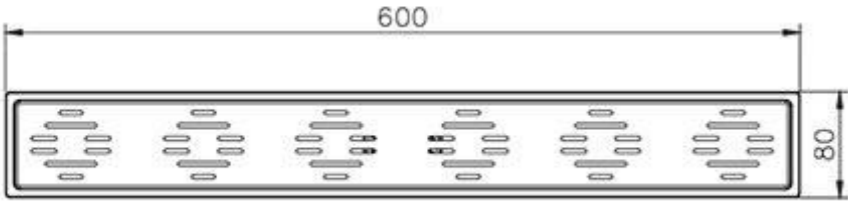

کفشوی استیل

Size 300*80 mm
 Height 57 mm
 Flow Rate ≥ 15 L/Min
 Outlet OD 42 mm
 Code 0305-30-79S1

کفشوی استیل

Size 500*100 mm
 Height 53 mm
 Flow Rate ≥ 22 L/Min
 Outlet OD 48 mm
 Code 0305-53-79S1

لولہ خروجی