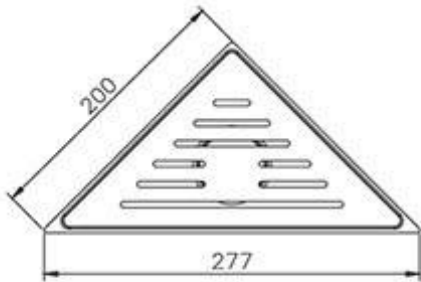

کفشوی استیل
Size 102*102 mm
Height 57 mm
Flow Rate ≥ 15 L/Min
Outlet OD 42 mm
Code 0305-03-79S1

کفشوی استیل
Size 102*102 mm
Height 57 mm
Flow Rate ≥ 15 L/Min
Outlet OD 42 mm
Code 0305-21-79S1

کفشوی استیل
Size 200*200*277 mm
Height 57 mm
Flow Rate ≥ 15 L/Min
Outlet OD 42 mm
Code 0305-28-79S1

کفشوی استیل
Size $\varnothing 102$ mm
Height 57 mm
Flow Rate ≥ 15 L/Min
Outlet OD 42 mm
Code 0305-04-79S1