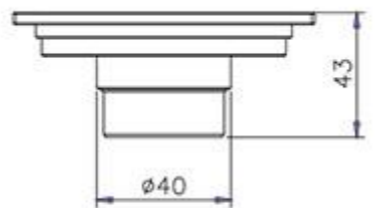

Size 900*80 mm
Code 0305-90-79S1

Size 102*102 mm
Code 0305-03-79S1

Size 102*102 mm
Code 0305-21-79S1

Size 152*152 mm
Code 0305-02-79S1

Size 152*152 mm
Code 0305-05-79S1

Size 152*152 mm
Code 0307-27-79S1

Size 200*200*227 mm
Code 0305-28-79S1

کفشوی استیل سرامیک فور
Size 125*125 mm
Code 0306-10-79S1

کفشوی استیل سرامیک فور
Size 200*200*277 mm
Code 0306-29-79S1

Size \varnothing 102 mm
Code 0305-04-79S1

کفشوی برنجی (کروم)

Size 100*100 mm
Height 43 mm
Flow Rate ≥ 15 L/Min
Outlet OD 40 mm
Code 0303-62-79CP

کفشوی برنجی (سفید)

Size 100*100 mm
Height 43 mm
Flow Rate ≥ 15 L/Min
Outlet OD 40 mm
Code 0303-62-79CW

کفشوی برنجی (طلایی)

Size 100*100 mm
Height 43 mm
Flow Rate ≥ 15 L/Min
Outlet OD 40 mm
Code 0303-62-79PK

کفشوی برنجی (مشکی)

Size 100*100 mm
Height 43 mm
Flow Rate ≥ 15 L/Min
Outlet OD 40 mm
Code 0303-62-79MA

کفشوی برنجی (کروم)

Size 100*100 mm
 Height 51 mm
 Flow Rate ≥ 15 L/Min
 Outlet OD 40 mm
 Code 0303-64-79CP