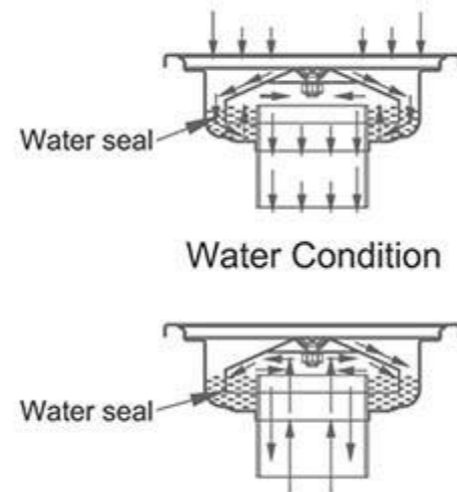

کفشوی استیل

Size 152*152 mm
 Height 60 mm
 Flow Rate ≥ 22 L/Min
 Outlet OD 48 mm
 Code 0305-05-79S1

رویه

فیلتر

بدنه

رویه

فیلتر

سوچاپ