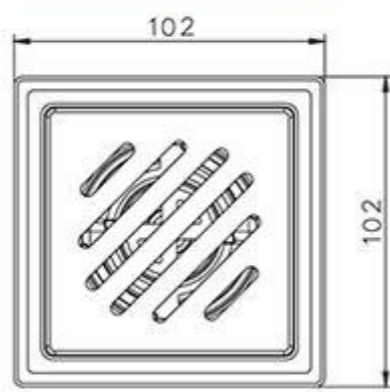

کفشوی برنجی (طلایی)

Size 100*100 mm
 Height 51 mm
 Flow Rate ≥ 15 L/Min
 Outlet OD 40 mm
 Code 0303-64-79PK

کفشوی برنجی (کلاسیک طلایی)

Size 100*100 mm
 Height 61 mm
 Flow Rate ≥ 15 L/Min
 Outlet OD 40 mm
 Code 0303-71-79AB

کفشوی برنجی (کروم)

Size 100*100 mm
 Height 43 mm
 Flow Rate ≥ 15 L/Min
 Outlet OD 40 mm
 Code 0303-61-79CP

کفشوی استیل
 Size 102*102 mm
 Height 57 mm
 Flow Rate ≥ 15 L/Min
 Outlet OD 42 mm
 Code 0305-03-79S1

کفشوی استیل
 Size 102*102 mm
 Height 57 mm
 Flow Rate ≥ 15 L/Min
 Outlet OD 42 mm
 Code 0305-21-79S1

کفشوی استیل
 Size 200*200*277 mm
 Height 57 mm
 Flow Rate ≥ 15 L/Min
 Outlet OD 42 mm
 Code 0305-28-79S1

کفشوی استیل
 Size $\varnothing 102$ mm
 Height 57 mm
 Flow Rate ≥ 15 L/Min
 Outlet OD 42 mm
 Code 0305-04-79S1

کفشوی استیل

Size 152*152 mm
 Height 87.5 mm
 Flow Rate ≥ 22 L/Min
 Outlet OD 50.8 mm
 Code 0305-02-79S1