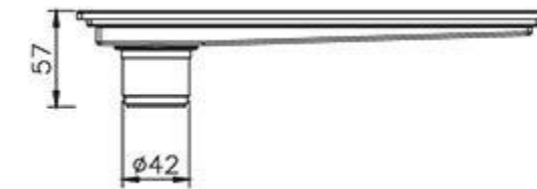

بدنه

کفشوی ترافیکی
 Size 152*152 mm
 Height 43 mm
 Flow Rate ≥ 60 L/Min
 Outlet OD 90 mm
 Code 0307-27-79S1

کفشوی استیل

Size 200*100 mm
 Height 57 mm
 Flow Rate ≥ 18 L/Min
 Outlet OD 42 mm
 Code 0305-20-79S1

کفشوی استیل

Size 300*80 mm
 Height 57 mm
 Flow Rate ≥ 15 L/Min
 Outlet OD 42 mm
 Code 0305-30-79S1

کفشوی استیل

Size 500*100 mm
 Height 53 mm
 Flow Rate ≥ 22 L/Min
 Outlet OD 48 mm
 Code 0305-53-79S1

لولہ خروجی