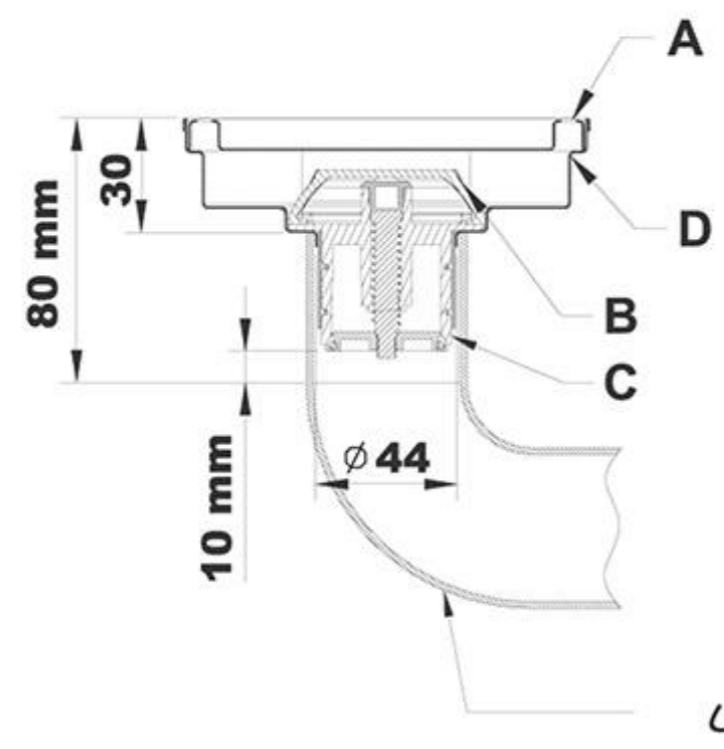

Size 125*125 mm
 Height 65 mm
 Flow Rate ≥ 18 L/Min
 Outlet OD 42 mm
 Code 0306-10-79S1

کفشوی استیل سرامیک فور

Size 600*80 mm
 Height 60 mm
 Flow Rate ≥ 18 L/Min
 Outlet OD 48 mm
 Code 0306-60-79S1

کفشوی استیل سرامیک فور

Size 200*200*277 mm
 Height 57 mm
 Flow Rate ≥ 18 L/Min
 Outlet OD 42 mm
 Code 0306-29-79S1

لوله خروجی

Tiles
Min. 400 x 400 mm

الگوهای نصب پیشنهادی

Tiles
Min. 400 x 400 mm

الگوهای نصب پیشنهادی

Tiles
Min. 200 x 300 mm