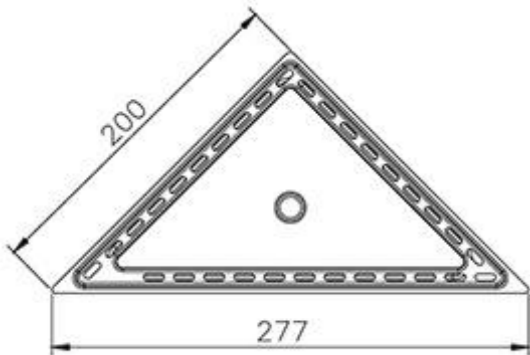

کفشوی استیل

Size 600*80 mm
 Height 60mm
 Flow Rate ≥ 25 L/Min
 Outlet OD 48 mm
 Code 0305-59-79S1

کفشوی استیل

Size 900*80 mm
 Height 67mm
 Flow Rate ≥ 25 L/Min
 Outlet OD 50 mm
 Code 0305-90-79S1

کفشوی استیل سرامیک فور

Size 125*125 mm
 Height 65 mm
 Flow Rate ≥ 18 L/Min
 Outlet OD 42 mm
 Code 0306-10-79S1

کفشوی استیل سرامیک فور

Size 600*80 mm
 Height 60 mm
 Flow Rate ≥ 18 L/Min
 Outlet OD 48 mm
 Code 0306-60-79S1

کفشوی استیل سرامیک فور

Size 200*200*277 mm
 Height 57 mm
 Flow Rate ≥ 18 L/Min
 Outlet OD 42 mm
 Code 0306-29-79S1

لوله خروجی

Tiles
Min. 400 x 400 mm

الگوهای نصب پیشنهادی

Tiles
Min. 400 x 400 mm

الگوهای نصب پیشنهادی

Tiles
Min. 200 x 300 mm