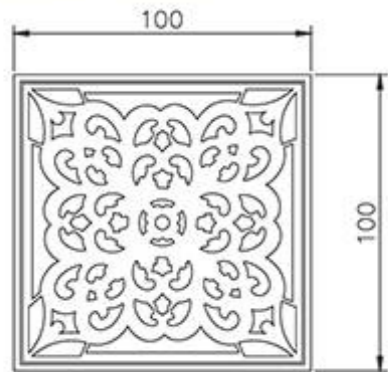

کفشوی برنجی (مشکی)

Size 100*100 mm
Height 43 mm
Flow Rate ≥ 15 L/Min
Outlet OD 40 mm
Code 0303-62-79MA

کفشوی برنجی (کروم)

Size 100*100 mm
 Height 51 mm
 Flow Rate ≥ 15 L/Min
 Outlet OD 40 mm
 Code 0303-64-79CP

کفشوی برنجی (طلایی)

Size 100*100 mm
 Height 51 mm
 Flow Rate ≥ 15 L/Min
 Outlet OD 40 mm
 Code 0303-64-79PK

کفشوی برنجی (کلاسیک طلایی)

Size 100*100 mm
 Height 61 mm
 Flow Rate ≥ 15 L/Min
 Outlet OD 40 mm
 Code 0303-71-79AB

کفشوی برنجی (کروم)

Size 100*100 mm
 Height 43 mm
 Flow Rate ≥ 15 L/Min
 Outlet OD 40 mm
 Code 0303-61-79CP

کفشوی استیل
 Size 102*102 mm
 Height 57 mm
 Flow Rate ≥ 15 L/Min
 Outlet OD 42 mm
 Code 0305-03-79S1

کفشوی استیل
 Size 102*102 mm
 Height 57 mm
 Flow Rate ≥ 15 L/Min
 Outlet OD 42 mm
 Code 0305-21-79S1

کفشوی استیل
 Size 200*200*277 mm
 Height 57 mm
 Flow Rate ≥ 15 L/Min
 Outlet OD 42 mm
 Code 0305-28-79S1