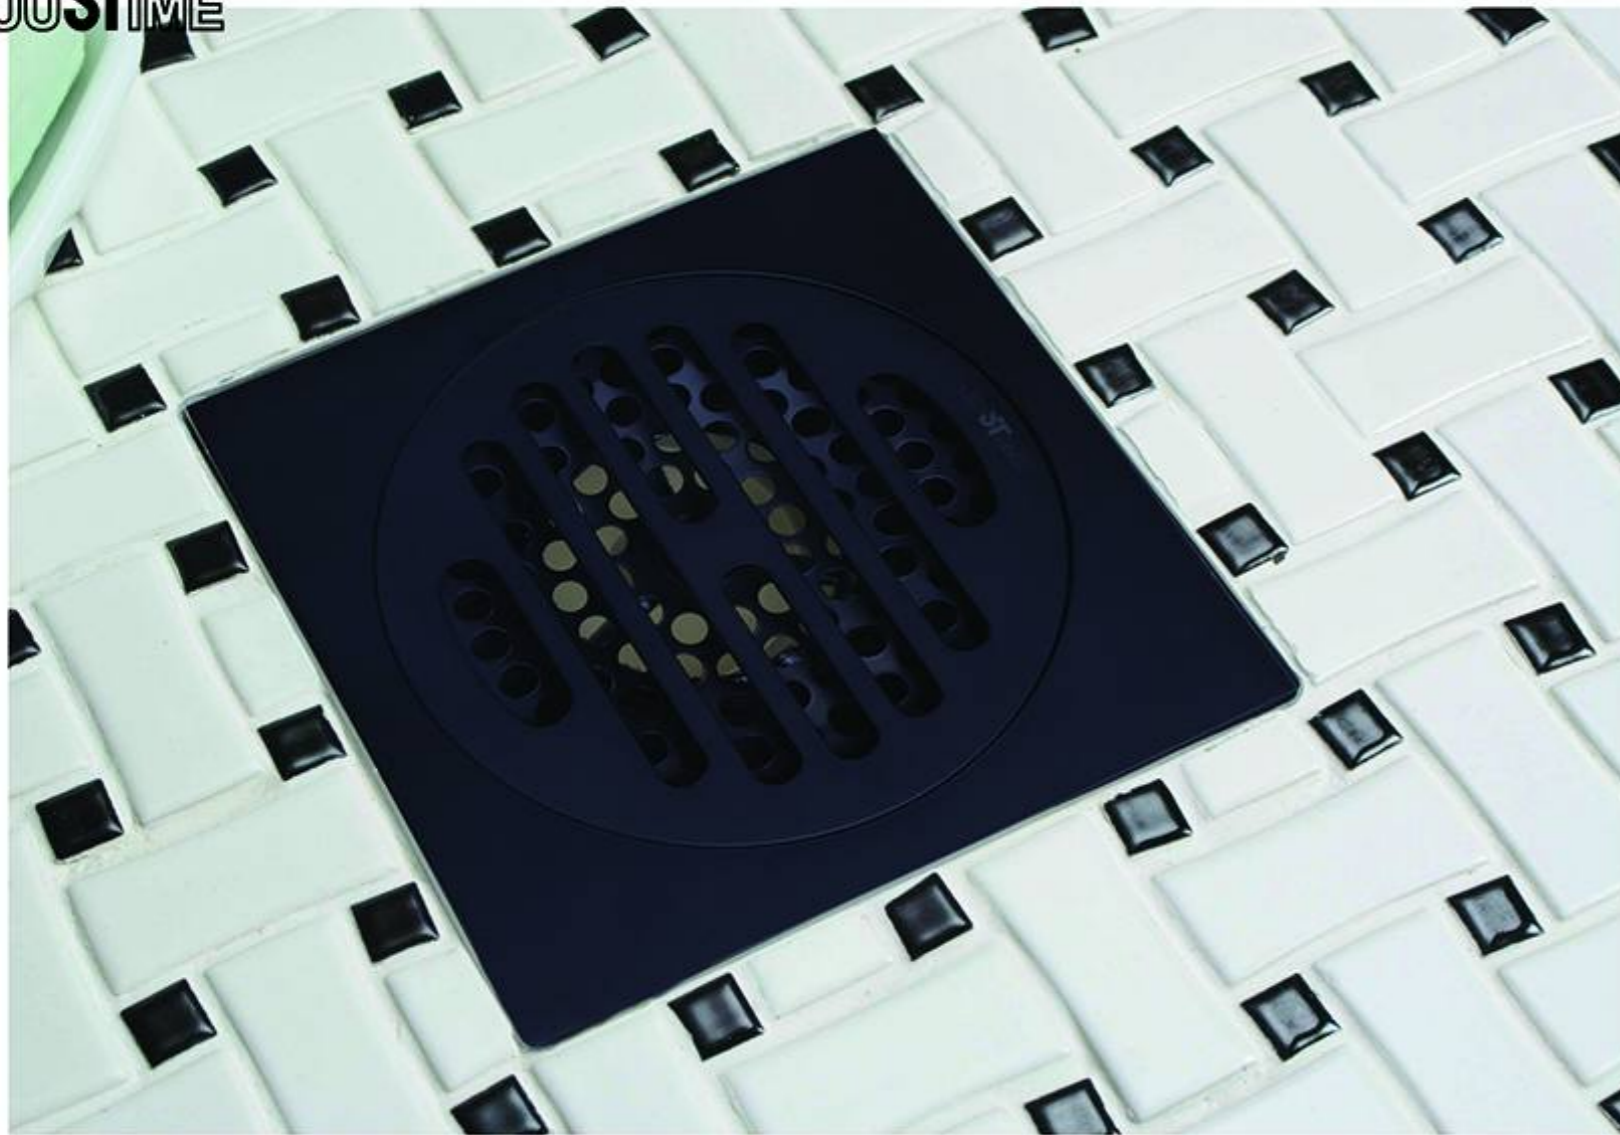

کفشوی برنجی (کروم)
Size 100*100 mm
Code 0303-62-79CP

کفشوی برنجی (سفید)
Size 100*100 mm
Code 0303-62-79CW

کفشوی برنجی (طلایی)
Size 100*100 mm
Code 0303-62-79PK

کفشوی برنجی (مشکی مات)
Size 100*100 mm
Code 0303-62-79MA