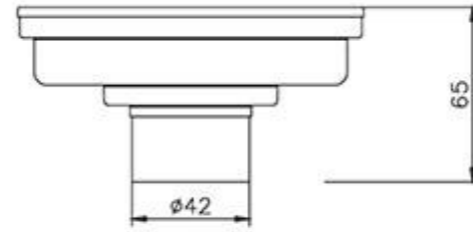

کفشوی استیل

Size 300*80 mm
 Height 57 mm
 Flow Rate ≥ 15 L/Min
 Outlet OD 42 mm
 Code 0305-30-79S1

کفشوی استیل

Size 500*100 mm
 Height 53 mm
 Flow Rate ≥ 22 L/Min
 Outlet OD 48 mm
 Code 0305-53-79S1

لولہ خروجی

کفشوی استیل

Size 600*80 mm
 Height 60mm
 Flow Rate ≥ 25 L/Min
 Outlet OD 48 mm
 Code 0305-59-79S1

کفشوی استیل

Size 900*80 mm
 Height 67mm
 Flow Rate ≥ 25 L/Min
 Outlet OD 50 mm
 Code 0305-90-79S1

کفشوی استیل سرامیک فور

Size 125*125 mm
 Height 65 mm
 Flow Rate ≥ 18 L/Min
 Outlet OD 42 mm
 Code 0306-10-79S1

کفشوی استیل سرامیک فور

Size 600*80 mm
 Height 60 mm
 Flow Rate ≥ 18 L/Min
 Outlet OD 48 mm
 Code 0306-60-79S1

کفشوی استیل سرامیک فور