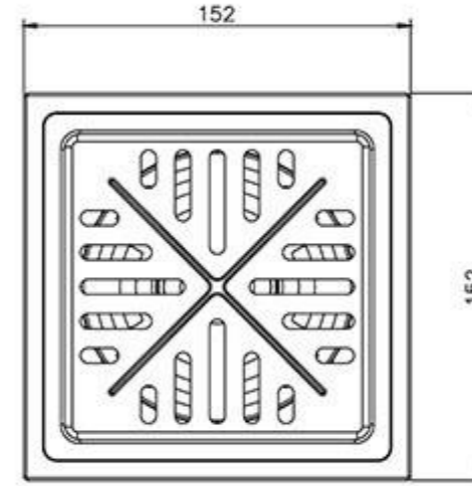

کفشوی استیل
 Size 102*102 mm
 Height 57 mm
 Flow Rate ≥ 15 L/Min
 Outlet OD 42 mm
 Code 0305-21-79S1

کفشوی استیل
 Size 200*200*277 mm
 Height 57 mm
 Flow Rate ≥ 15 L/Min
 Outlet OD 42 mm
 Code 0305-28-79S1

کفشوی استیل
 Size $\varnothing 102$ mm
 Height 57 mm
 Flow Rate ≥ 15 L/Min
 Outlet OD 42 mm
 Code 0305-04-79S1

کفشوی استیل

Size 152*152 mm
 Height 87.5 mm
 Flow Rate ≥ 22 L/Min
 Outlet OD 50.8 mm
 Code 0305-02-79S1

کفشوی استیل

Size 152*152 mm
 Height 60 mm
 Flow Rate ≥ 22 L/Min
 Outlet OD 48 mm
 Code 0305-05-79S1

رویه

فیلتر

بدنه

رویه

فیلتر

سوچاپ