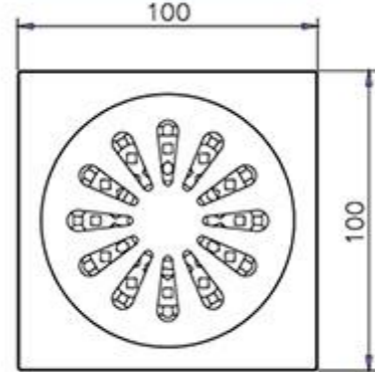

کفشوی برنجی (مشکی)

Size 100*100 mm
Height 43 mm
Flow Rate ≥ 15 L/Min
Outlet OD 40 mm
Code 0303-62-79MA

کفشوی برنجی (کروم)

Size 100*100 mm
 Height 51 mm
 Flow Rate ≥ 15 L/Min
 Outlet OD 40 mm
 Code 0303-64-79CP

کفشوی برنجی (طلایی)

Size 100*100 mm
 Height 51 mm
 Flow Rate ≥ 15 L/Min
 Outlet OD 40 mm
 Code 0303-64-79PK

کفشوی برنجی (کلاسیک طلایی)

Size 100*100 mm
 Height 61 mm
 Flow Rate ≥ 15 L/Min
 Outlet OD 40 mm
 Code 0303-71-79AB

کفشوی برنجی (کروم)

Size 100*100 mm
 Height 43 mm
 Flow Rate ≥ 15 L/Min
 Outlet OD 40 mm
 Code 0303-61-79CP

کفشوی استیل
 Size 102*102 mm
 Height 57 mm
 Flow Rate ≥ 15 L/Min
 Outlet OD 42 mm
 Code 0305-03-79S1

کفشوی استیل
 Size 102*102 mm
 Height 57 mm
 Flow Rate ≥ 15 L/Min
 Outlet OD 42 mm
 Code 0305-21-79S1

کفشوی استیل
 Size 200*200*277 mm
 Height 57 mm
 Flow Rate ≥ 15 L/Min
 Outlet OD 42 mm
 Code 0305-28-79S1