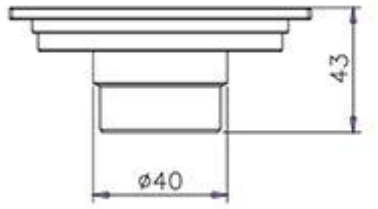

Size 900*80 mm
Code 0305-90-79S1

Size 102*102 mm
Code 0305-03-79S1

Size 102*102 mm
Code 0305-21-79S1

Size 152*152 mm
Code 0305-02-79S1

Size 152*152 mm
Code 0305-05-79S1

Size 152*152 mm
Code 0307-27-79S1

Size 200*200*227 mm
Code 0305-28-79S1

کفشوی استیل سرامیک فور
Size 125*125 mm
Code 0306-10-79S1

کفشوی استیل سرامیک فور
Size 200*200*277 mm
Code 0306-29-79S1

Size \varnothing 102 mm
Code 0305-04-79S1

کفشوی برنجی (کروم)

Size 100*100 mm
Height 43 mm
Flow Rate ≥ 15 L/Min
Outlet OD 40 mm
Code 0303-62-79CP

کفشوی برنجی (سفید)

Size 100*100 mm
Height 43 mm
Flow Rate ≥ 15 L/Min
Outlet OD 40 mm
Code 0303-62-79CW

کفشوی برنجی (طلایی)

Size 100*100 mm
Height 43 mm
Flow Rate ≥ 15 L/Min
Outlet OD 40 mm
Code 0303-62-79PK