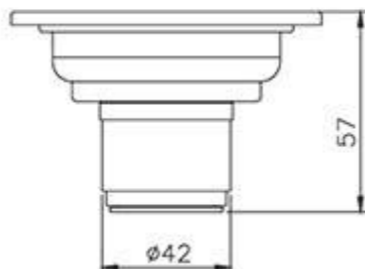

کفشوی برنجی (طلایی)

Size 100*100 mm
 Height 51 mm
 Flow Rate ≥ 15 L/Min
 Outlet OD 40 mm
 Code 0303-64-79PK

کفشوی برنجی (کلاسیک طلایی)

Size 100*100 mm
 Height 61 mm
 Flow Rate ≥ 15 L/Min
 Outlet OD 40 mm
 Code 0303-71-79AB

کفشوی برنجی (کروم)

Size 100*100 mm
 Height 43 mm
 Flow Rate ≥ 15 L/Min
 Outlet OD 40 mm
 Code 0303-61-79CP

کفشوی استیل
 Size 102*102 mm
 Height 57 mm
 Flow Rate ≥ 15 L/Min
 Outlet OD 42 mm
 Code 0305-03-79S1

کفشوی استیل
 Size 102*102 mm
 Height 57 mm
 Flow Rate ≥ 15 L/Min
 Outlet OD 42 mm
 Code 0305-21-79S1

کفشوی استیل
 Size 200*200*277 mm
 Height 57 mm
 Flow Rate ≥ 15 L/Min
 Outlet OD 42 mm
 Code 0305-28-79S1

کفشوی استیل
 Size $\varnothing 102$ mm
 Height 57 mm
 Flow Rate ≥ 15 L/Min
 Outlet OD 42 mm
 Code 0305-04-79S1

کفشوی استیل

Size 152*152 mm
 Height 87.5 mm
 Flow Rate ≥ 22 L/Min
 Outlet OD 50.8 mm
 Code 0305-02-79S1