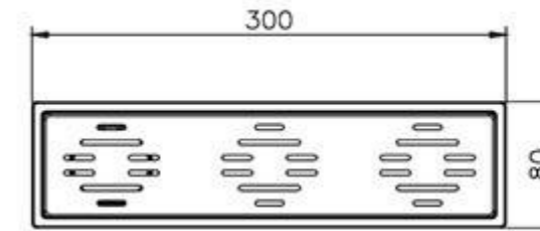

Size 300*80 mm
Height 57 mm
Flow Rate ≥ 15 L/Min
Outlet OD 42 mm
Code 0305-30-79S1

کفشوی استیل