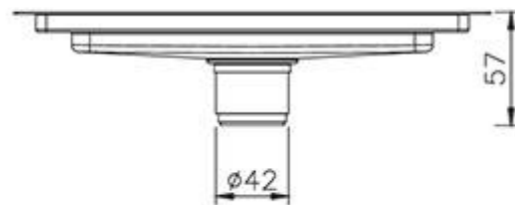

کفشوی استیل

Size 600*80 mm
 Height 60mm
 Flow Rate ≥ 25 L/Min
 Outlet OD 48 mm
 Code 0305-59-79S1

کفشوی استیل

Size 900*80 mm
 Height 67mm
 Flow Rate ≥ 25 L/Min
 Outlet OD 50 mm
 Code 0305-90-79S1

کفشوی استیل سرامیک فور

Size 125*125 mm
 Height 65 mm
 Flow Rate ≥ 18 L/Min
 Outlet OD 42 mm
 Code 0306-10-79S1

کفشوی استیل سرامیک فور

Size 600*80 mm
 Height 60 mm
 Flow Rate ≥ 18 L/Min
 Outlet OD 48 mm
 Code 0306-60-79S1

کفشوی استیل سرامیک فور

Size 200*200*277 mm
 Height 57 mm
 Flow Rate ≥ 18 L/Min
 Outlet OD 42 mm
 Code 0306-29-79S1

لوله خروجی

Tiles
Min. 400 x 400 mm

الگوهای نصب پیشنهادی

Tiles
Min. 400 x 400 mm

الگوهای نصب پیشنهادی

Tiles
Min. 200 x 300 mm