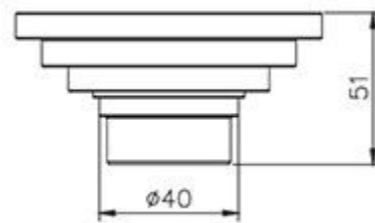

کفشوی برنجی (سفید)

Size 100*100 mm
Height 43 mm
Flow Rate ≥ 15 L/Min
Outlet OD 40 mm
Code 0303-62-79CW

کفشوی برنجی (طلایی)

Size 100*100 mm
Height 43 mm
Flow Rate ≥ 15 L/Min
Outlet OD 40 mm
Code 0303-62-79PK

کفشوی برنجی (مشکی)

Size 100*100 mm
Height 43 mm
Flow Rate ≥ 15 L/Min
Outlet OD 40 mm
Code 0303-62-79MA

کفشوی برنجی (کروم)

Size 100*100 mm
 Height 51 mm
 Flow Rate ≥ 15 L/Min
 Outlet OD 40 mm
 Code 0303-64-79CP

کفشوی برنجی (طلایی)

Size 100*100 mm
 Height 51 mm
 Flow Rate ≥ 15 L/Min
 Outlet OD 40 mm
 Code 0303-64-79PK

کفشوی برنجی (کلاسیک طلایی)

Size 100*100 mm
 Height 61 mm
 Flow Rate ≥ 15 L/Min
 Outlet OD 40 mm
 Code 0303-71-79AB

کفشوی برنجی (کروم)

Size 100*100 mm
 Height 43 mm
 Flow Rate ≥ 15 L/Min
 Outlet OD 40 mm
 Code 0303-61-79CP

کفشوی استیل
 Size 102*102 mm
 Height 57 mm
 Flow Rate ≥ 15 L/Min
 Outlet OD 42 mm
 Code 0305-03-79S1