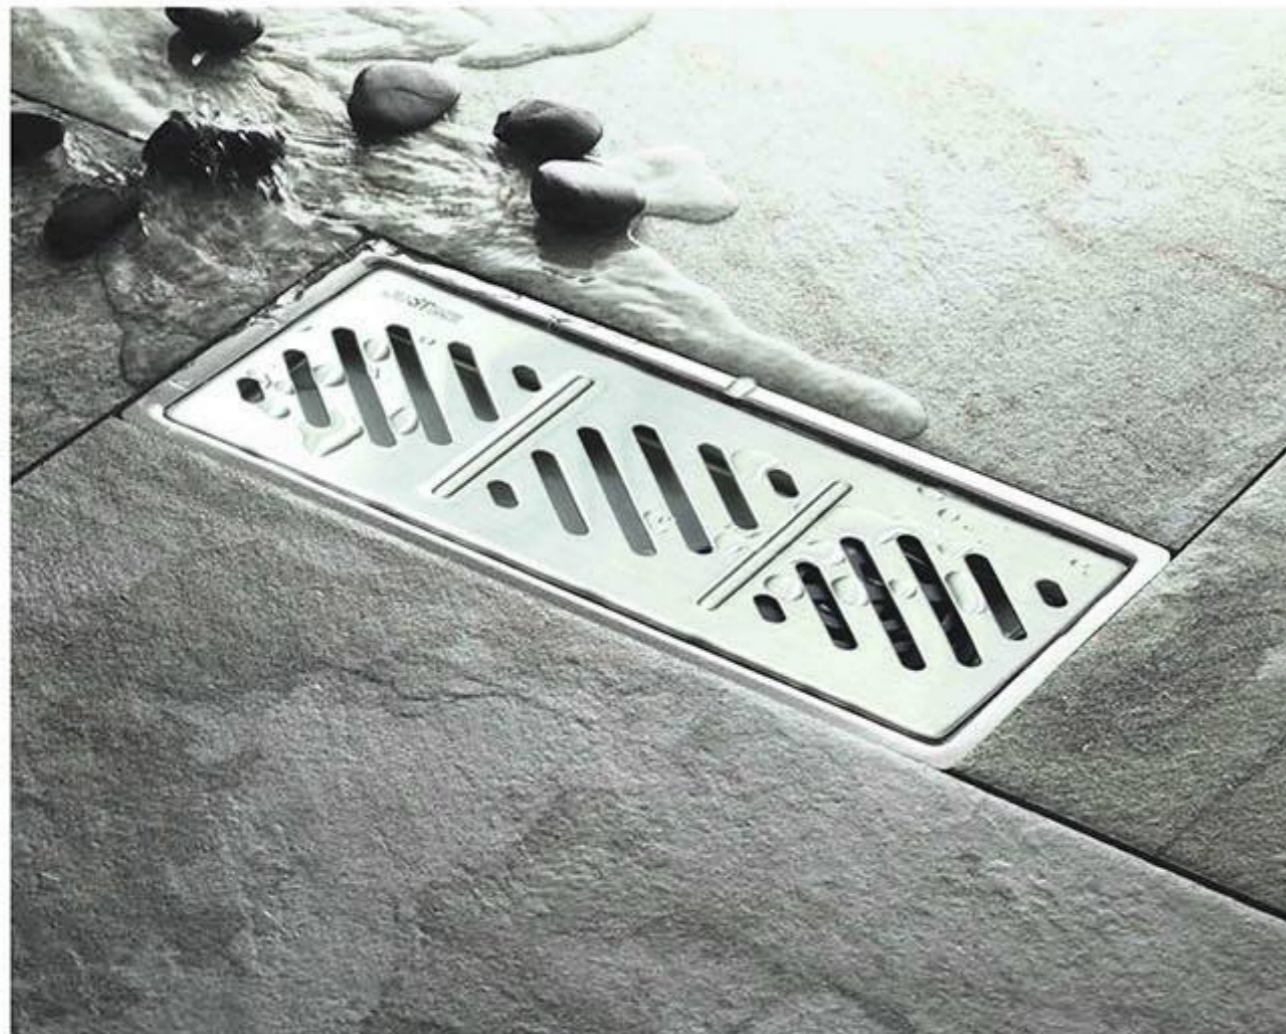

Size 300*80 mm
Height 57 mm
Flow Rate ≥ 15 L/Min
Outlet OD 42 mm
Code 0305-30-79S1

کفشوی استیل