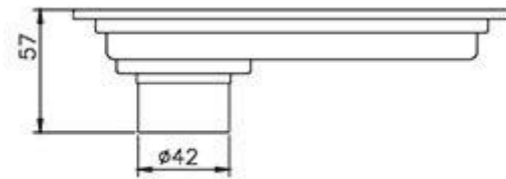

بدنه

کفشوی ترافیکی
 Size 152*152 mm
 Height 43 mm
 Flow Rate ≥ 60 L/Min
 Outlet OD 90 mm
 Code 0307-27-79S1

کفشوی استیل

Size 200*100 mm
 Height 57 mm
 Flow Rate ≥ 18 L/Min
 Outlet OD 42 mm
 Code 0305-20-79S1

کفشوی استیل

Size 300*80 mm
 Height 57 mm
 Flow Rate ≥ 15 L/Min
 Outlet OD 42 mm
 Code 0305-30-79S1

کفشوی استیل

Size 500*100 mm
 Height 53 mm
 Flow Rate ≥ 22 L/Min
 Outlet OD 48 mm
 Code 0305-53-79S1

لولہ خروجی