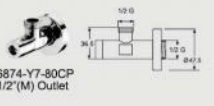

6874-Y0-80CP
M10(F) Outlet