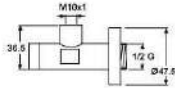

Diverter

6790-TA-80CR
Diverter

6790-TC-80CR
Diverter

6790-TB-80CR
Diverter

6790-TD-80CR
Diverter

Plumbing Fittings

Angle Stop

6874-Y0-80CP
M10(F)Outlet