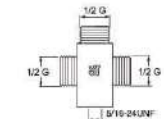

Diverter

6790-TA-80CR
Diverter

6790-TC-80CR
Diverter

6790-TB-80CR
Diverter

6790-TD-80CR
Diverter

Plumbing Fittings

Angle Stop

6874-Y0-80CP
M10(F)Outlet