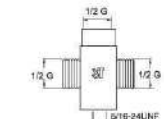

Diverter

6790-TA-80CR
Diverter

6790-TC-80CR
Diverter

6790-TB-80CR
Diverter

6790-TD-80CR
Diverter

Plumbing Fittings

Angle Stop

6874-Y0-80CP
M10(F)Outlet