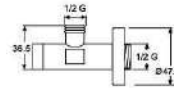

6874-Y5-80CP
Angle Stop W/Handle