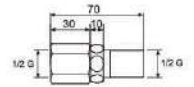

Diverter

6790-TA-80CR
Diverter

6790-TC-80CR
Diverter

6790-TB-80CR
Diverter

6790-TD-80CR
Diverter

Plumbing Fittings

Angle Stop

6874-Y0-80CP
M10(F)Outlet