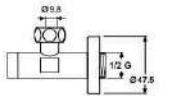

6874-Y8-81CP
1/2" IPS x 3/8" O.D.