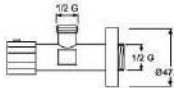

6874-Y6-80CP
Angle Stop W/Handle