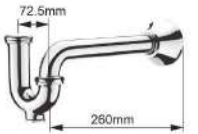

6502-CD-80CP
O.D58 x H24mm

P-Trap
6122-A3-80CP A:73mm 1 1/2"
6122-B3-80CP A:65mm 1 1/4"

P-Trap W/Cleanout
6119-A3-80CP 1 1/2"
6119-B3-80CP 1 1/4"

T-Trap
6502-T1-80CP B:340mm
6502-T1-81CP B:465mm

U-Trap W/Cleanout
6119-AU-80CP 1-1/2"
6119-BU-80CP 1-1/4"