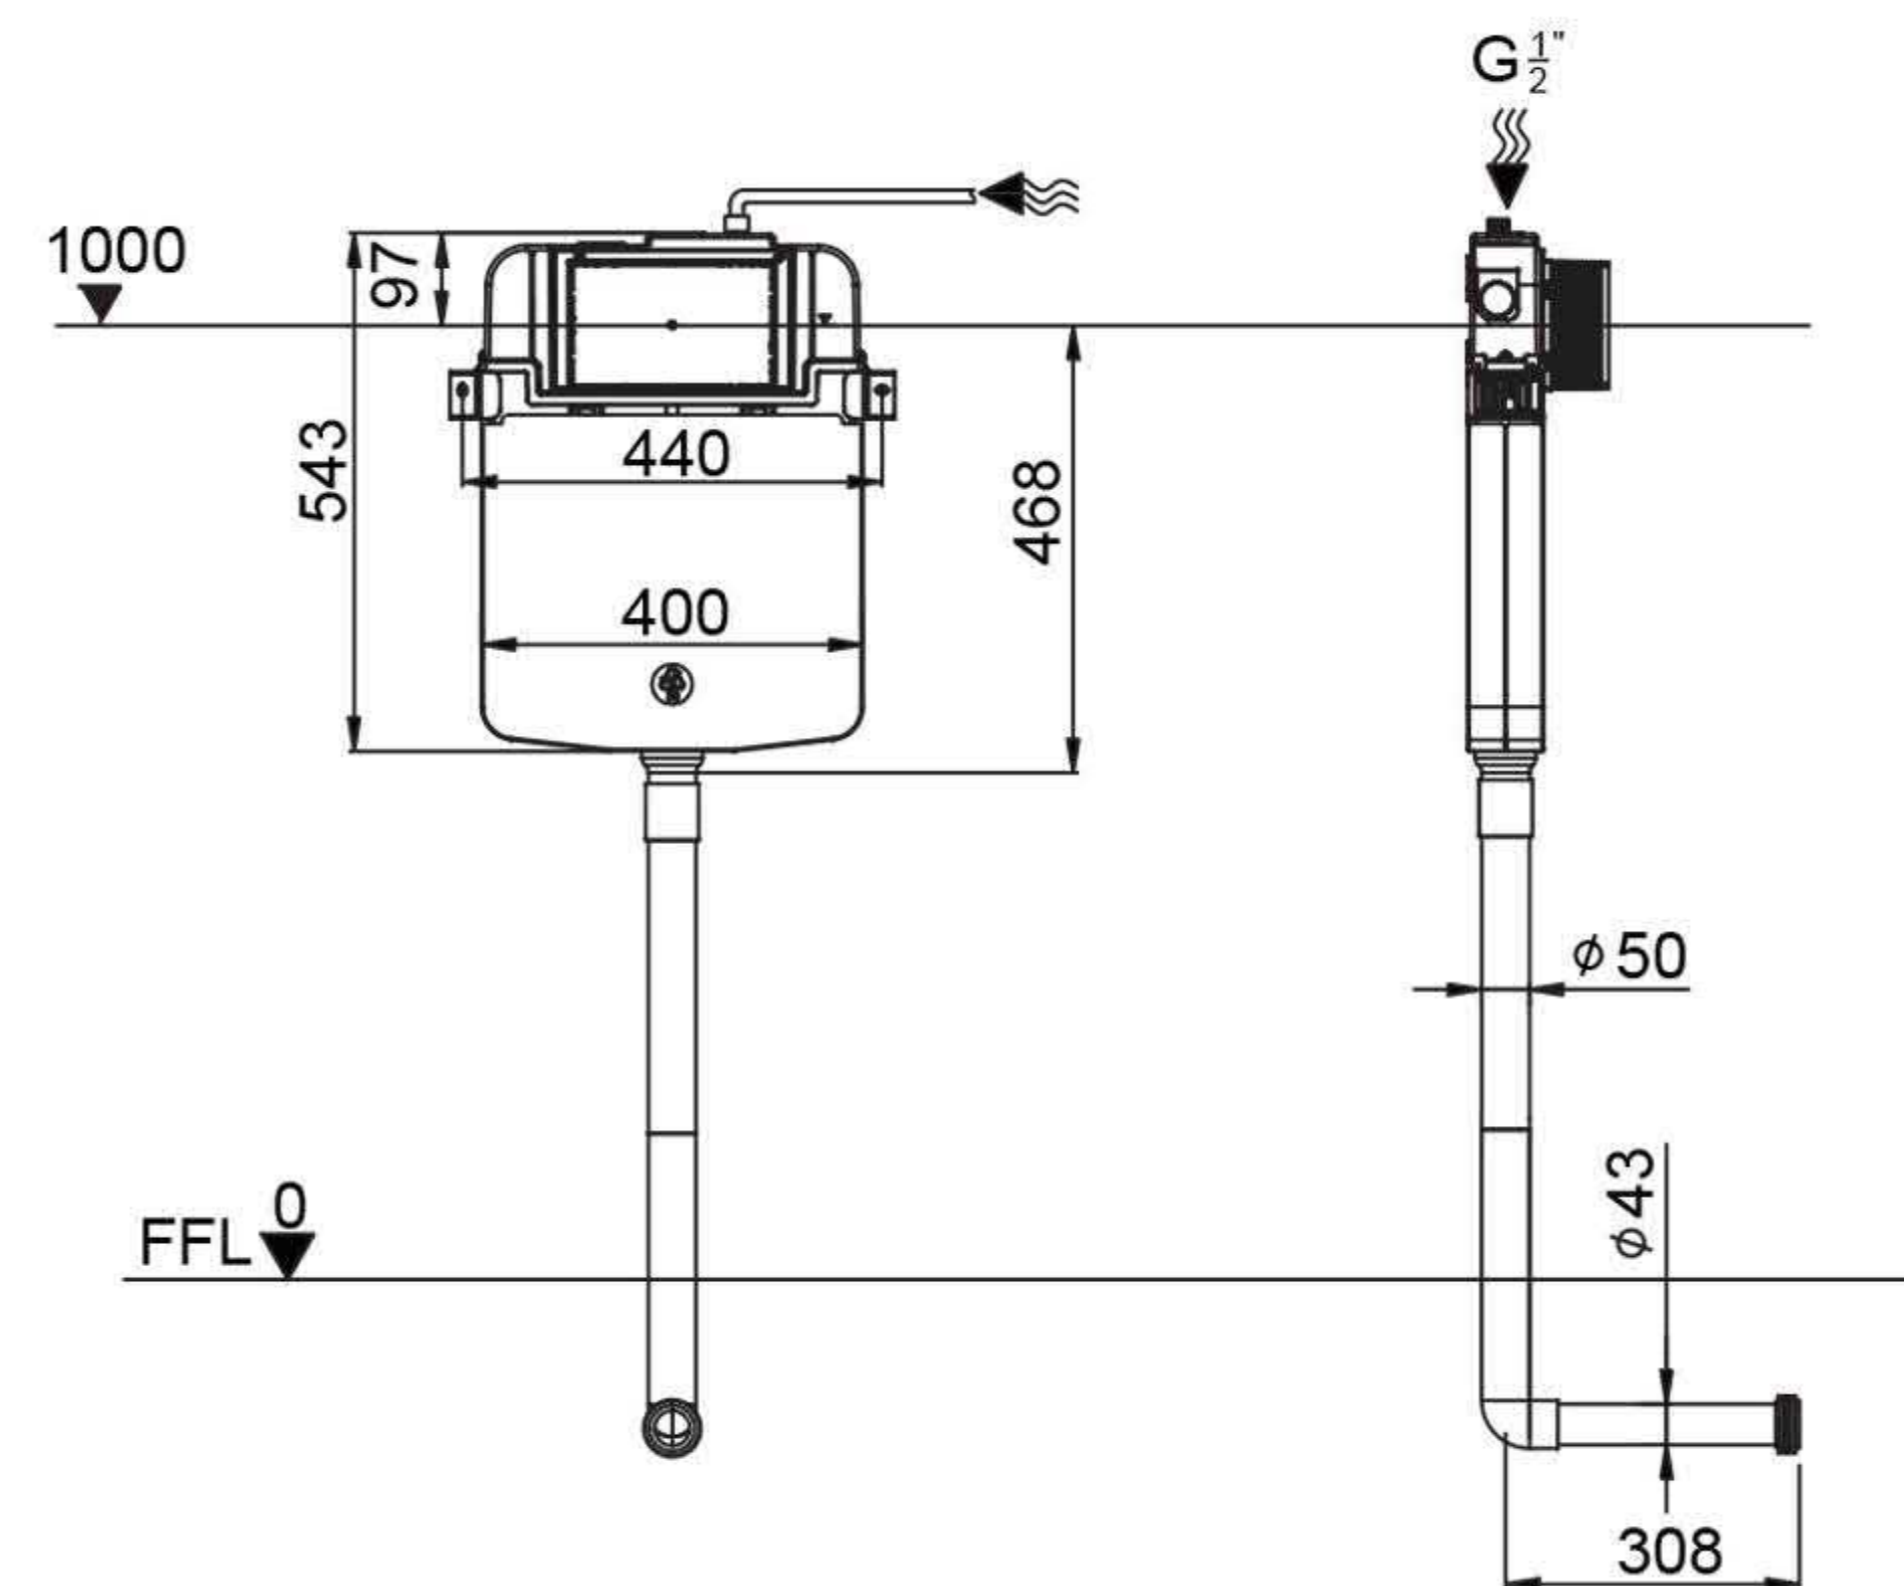

6373-01-8000 Concealed Cistern		
Installation dimension	LxWxH(mm)	590x(90-110)x(1140-1260)mm
Water volume adjustment	Full flush	4.5L~6L
	Half flush	3L~4.5L
Actuator Size		245x165mm
Front Push		Matching wall-hung toilet

6373-P3-8000 Concealed Cistern		
Installation dimension	LxWxH(mm)	466x80x530mm
Water volume adjustment	Full flush	5.5~6.5L
	Half flush	3~3.5L
Actuator Size		245x165mm
Front Push		Mathing squat toilet

6373-P4-8000 Concealed Cistern		
Installation dimension	LxWxH(mm)	467x820x1145mm
Water volume adjustment	Full flush	5.5~6.5L
	Half flush	3~3.5L
Actuator Size		245x165mm
Front Push		Matching wall-hung toilet

کد : 6373-K3-8007
رنگ : سفید شیشه ای

کد : 6373-K3-8031
رنگ : مشکی شیشه ای

کد : 6373-K2-80PK
رنگ : طلایی

دارای مکانیزم قابل تنظیم حجم آب از ۳ تا ۷/۵ لیتر

نصب و سرویس سریع و آسان

کیفیت و دوام مادام العمر : مکانیزم محصول بیش از یک میلیون مرتبه تست گردیده است.

کارکرد بهینه محصول در بیشترین و کمترین فشار آب (0/1 Bar - 20 Bar)

دارای سیستم آنتی نویز (بدون صدا)

کد : 6373-K2-8000
رنگ : سفید

کد : 6373-K2-80CP
رنگ : کروم

کد : 6373-K2-80SD
رنگ : کروم مات

کد : 6373-K2-80MA
رنگ : مشکی مات