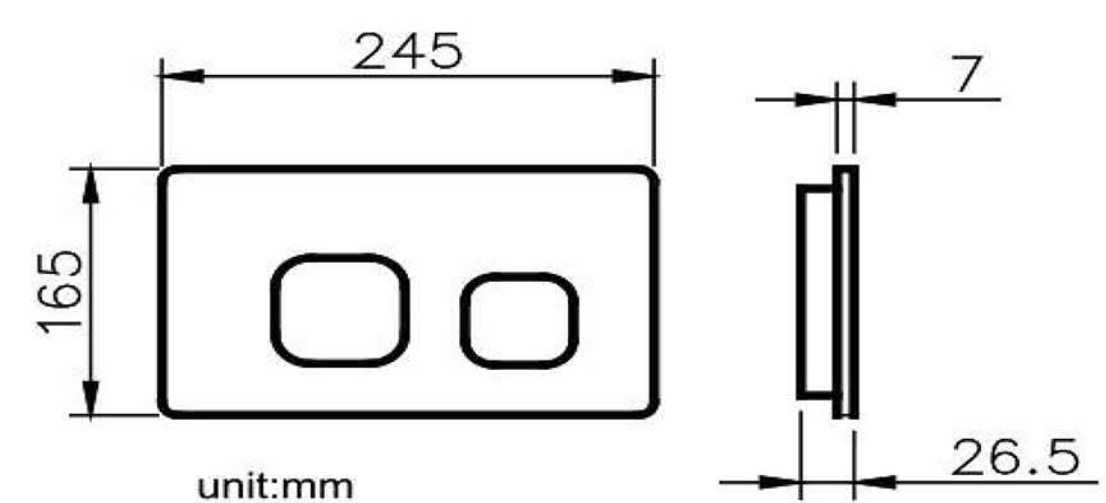

6373-01-8000 Concealed Cistern		
Installation dimension	LxWxH(mm)	590x(90-110)x(1140-1260)mm
Water volume adjustment	Full flush	4.5L~6L
	Half flush	3L~4.5L
Actuator Size		245x165mm
Front Push		Matching wall-hung toilet

6373-P3-8000 Concealed Cistern		
Installation dimension	LxWxH(mm)	466x80x530mm
Water volume adjustment	Full flush	5.5~6.5L
	Half flush	3~3.5L
Actuator Size		245x165mm
Front Push		Mathing squat toilet

6373-P4-8000 Concealed Cistern		
Installation dimension	LxWxH(mm)	467x820x1145mm
Water volume adjustment	Full flush	5.5~6.5L
	Half flush	3~3.5L
Actuator Size		245x165mm
Front Push		Matching wall-hung toilet

کد : 6373-K3-8007
رنگ : سفید شیشه ای

کد : 6373-K3-8031
رنگ : مشکی شیشه ای

کد : 6373-K2-80PK
رنگ : طلایی

دارای مکانیزم قابل تنظیم حجم آب از ۳ تا ۷/۵ لیتر

نصب و سرویس سریع و آسان

کیفیت و دوام مادام العمر : مکانیزم محصول بیش از یک میلیون مرتبه تست گردیده است.