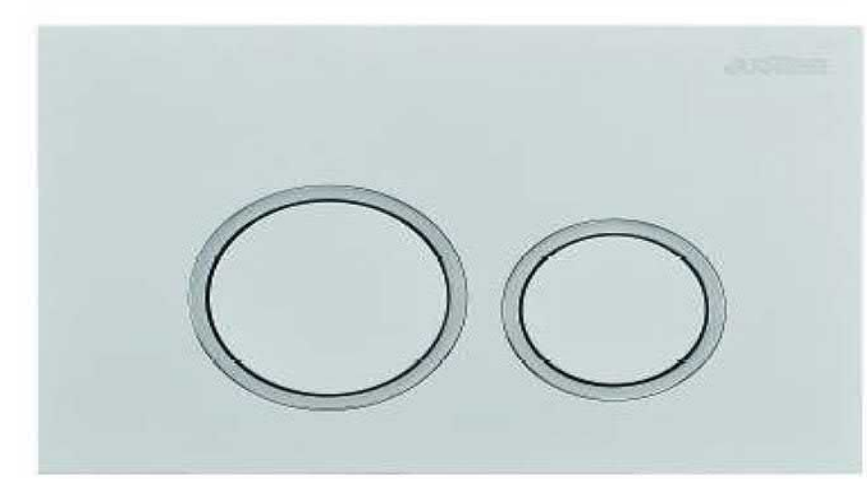

6373-01-8000 Concealed Cistern		
Installation dimension	LxWxH(mm)	590x(90-110)x(1140-1260)mm
Water volume adjustment	Full flush	4.5L~6L
	Half flush	3L~4.5L
Actuator Size		245x165mm
Front Push		Matching wall-hung toilet

6373-P3-8000 Concealed Cistern		
Installation dimension	LxWxH(mm)	466x80x530mm
Water volume adjustment	Full flush	5.5~6.5L
	Half flush	3~3.5L
Actuator Size		245x165mm
Front Push		Mathing squat toilet

6373-P4-8000 Concealed Cistern		
Installation dimension	LxWxH(mm)	467x820x1145mm
Water volume adjustment	Full flush	5.5~6.5L
	Half flush	3~3.5L
Actuator Size		245x165mm
Front Push		Matching wall-hung toilet

کد : 6373-K3-8007
رنگ : سفید شیشه ای

کد : 6373-K3-8031
رنگ : مشکی شیشه ای

کد : 6373-K2-80PK
رنگ : طلایی

دارای مکانیزم قابل تنظیم حجم آب از ۳ تا ۷/۵ لیتر

نصب و سرویس سریع و آسان

کیفیت و دوام مادام العمر : مکانیزم محصول بیش از یک میلیون مرتبه تست گردیده است.

کارکرد بهینه محصول در بیشترین و کمترین فشار آب (0/1 Bar - 20 Bar)

دارای سیستم آنتی نویز (بدون صدا)

کد : 6373-K2-8000
رنگ : سفید

کد : 6373-K2-80CP
رنگ : کروم

کد : 6373-K2-80SD
رنگ : کروم مات

کد : 6373-K2-80MA
رنگ : مشکی مات