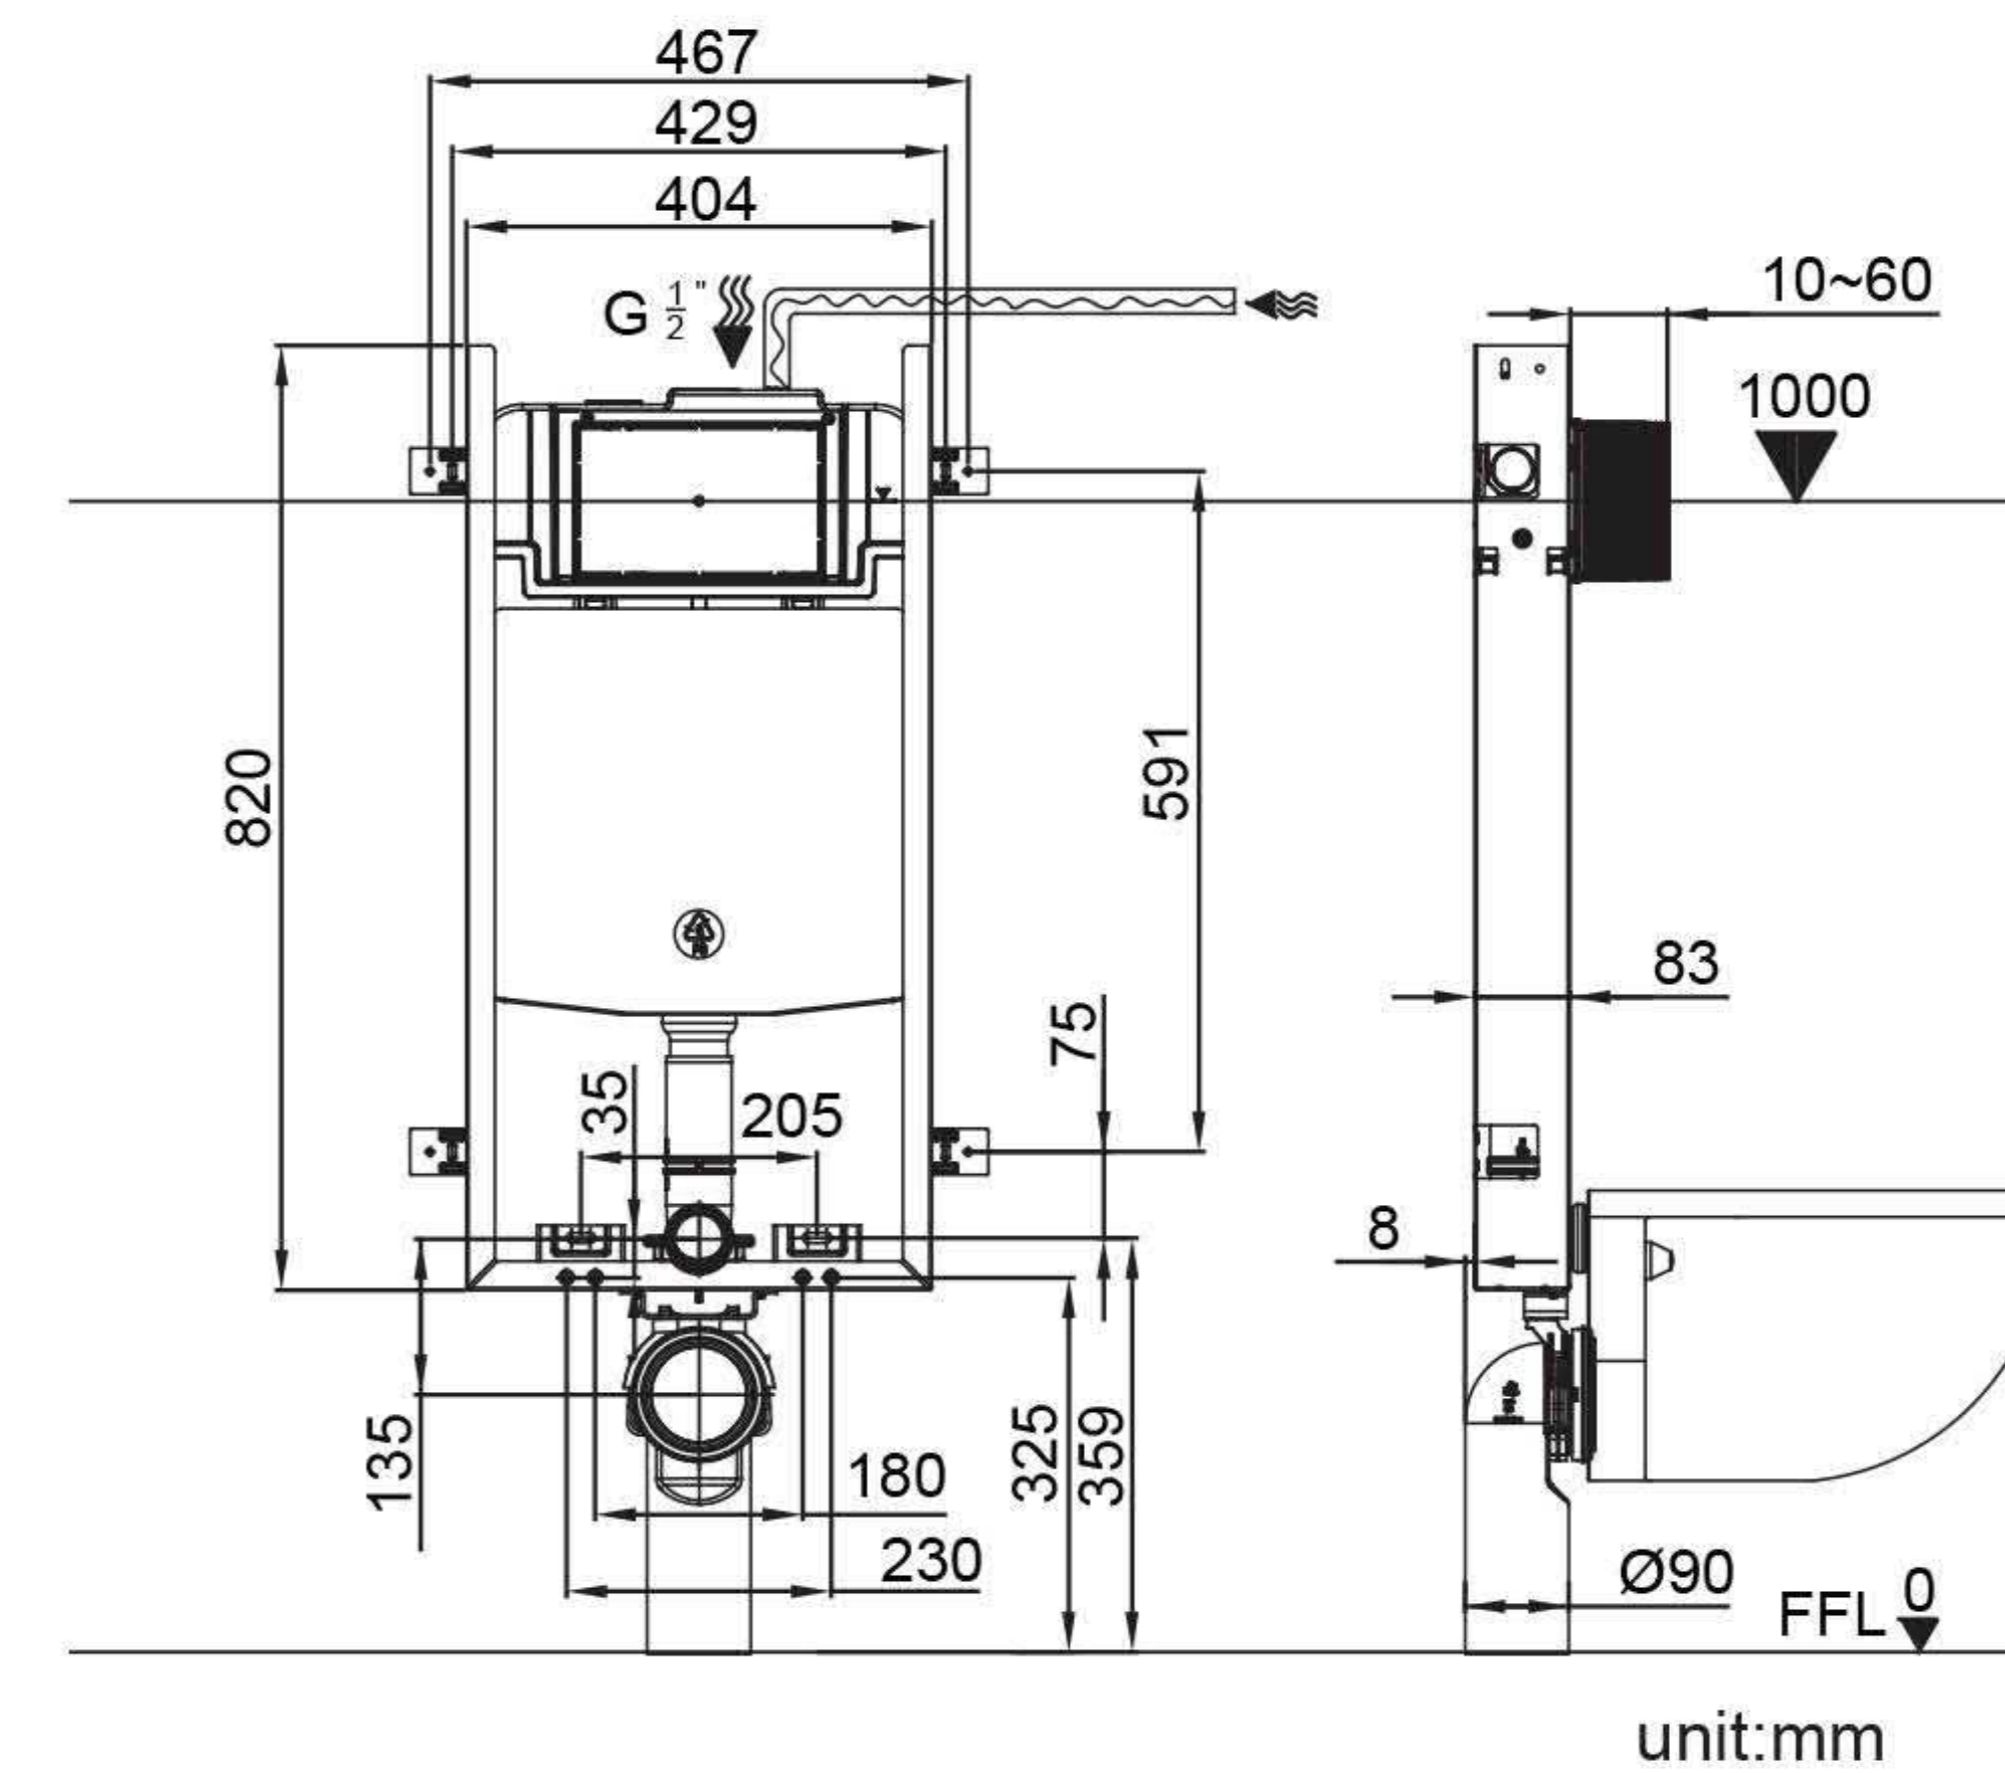

6373-01-8000 Concealed Cistern		
Installation dimension	LxWxH(mm)	590x(90-110)x(1140-1260)mm
Water volume adjustment	Full flush	4.5L~6L
	Half flush	3L~4.5L
Actuator Size		245x165mm
Front Push		Matching wall-hung toilet

6373-P3-8000 Concealed Cistern		
Installation dimension	LxWxH(mm)	466x80x530mm
Water volume adjustment	Full flush	5.5~6.5L
	Half flush	3~3.5L
Actuator Size		245x165mm
Front Push		Mathing squat toilet

6373-P4-8000 Concealed Cistern		
Installation dimension	LxWxH(mm)	467x820x1145mm
Water volume adjustment	Full flush	5.5~6.5L
	Half flush	3~3.5L
Actuator Size		245x165mm
Front Push		Matching wall-hung toilet

کد : 6373-K3-8007
رنگ : سفید شیشه ای

کد : 6373-K3-8031
رنگ : مشکی شیشه ای

کد : 6373-K2-80PK
رنگ : طلایی

دارای مکانیزم قابل تنظیم حجم آب از ۳ تا ۷/۵ لیتر

نصب و سرویس سریع و آسان

کیفیت و دوام مادام العمر : مکانیزم محصول بیش از یک میلیون مرتبه تست گردیده است.