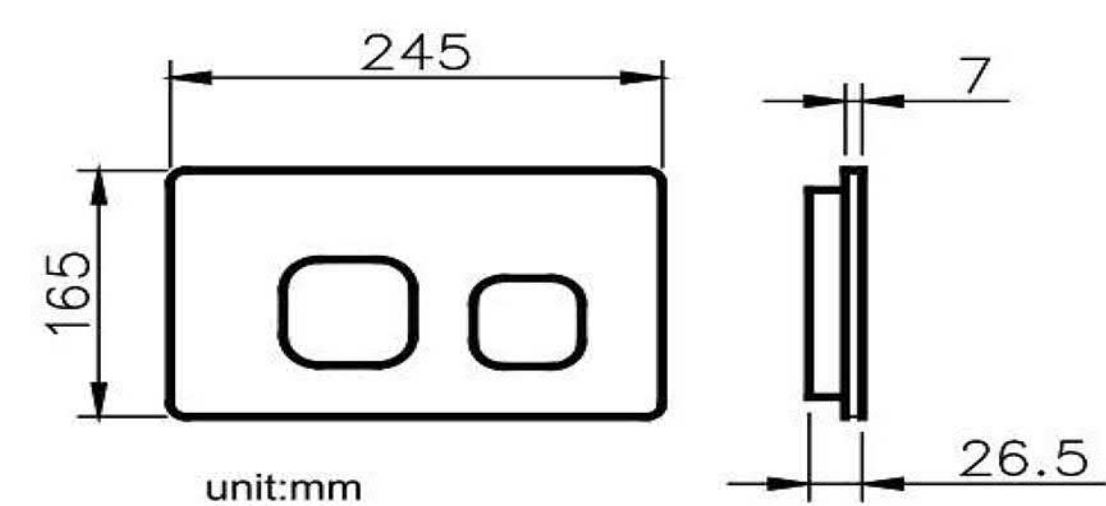

6373-01-8000 Concealed Cistern		
Installation dimension	LxWxH(mm)	590x(90-110)x(1140-1260)mm
Water volume adjustment	Full flush	4.5L~6L
	Half flush	3L~4.5L
Actuator Size		245x165mm
Front Push		Matching wall-hung toilet

6373-P3-8000 Concealed Cistern		
Installation dimension	LxWxH(mm)	466x80x530mm
Water volume adjustment	Full flush	5.5~6.5L
	Half flush	3~3.5L
Actuator Size		245x165mm
Front Push		Mathing squat toilet

6373-P4-8000 Concealed Cistern		
Installation dimension	LxWxH(mm)	467x820x1145mm
Water volume adjustment	Full flush	5.5~6.5L
	Half flush	3~3.5L
Actuator Size		245x165mm
Front Push		Matching wall-hung toilet

کد : 6373-K3-8007
رنگ : سفید شیشه ای

کد : 6373-K3-8031
رنگ : مشکی شیشه ای

کد : 6373-K2-80PK
رنگ : طلایی

دارای مکانیزم قابل تنظیم حجم آب از ۳ تا ۷/۵ لیتر

نصب و سرویس سریع و آسان

کیفیت و دوام مادام العمر : مکانیزم محصول بیش از یک میلیون مرتبه تست گردیده است.