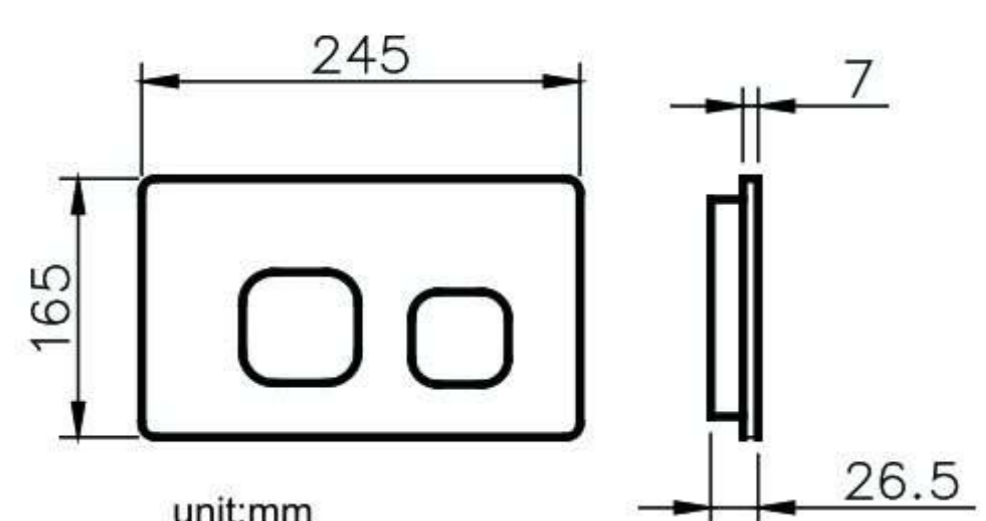

کد : 6373-K2-80PK
رنگ : طلایی