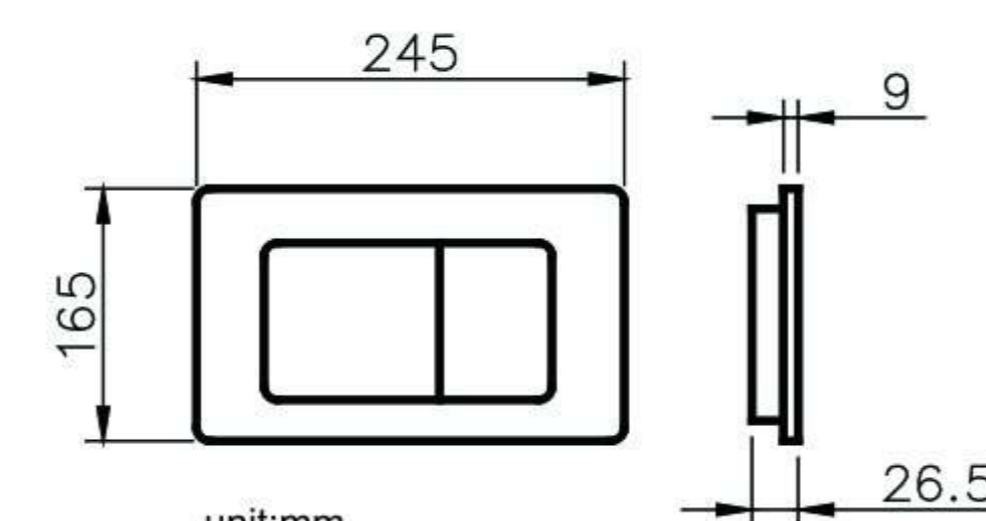

کد : 6373-K1-80CP
رنگ : کروم