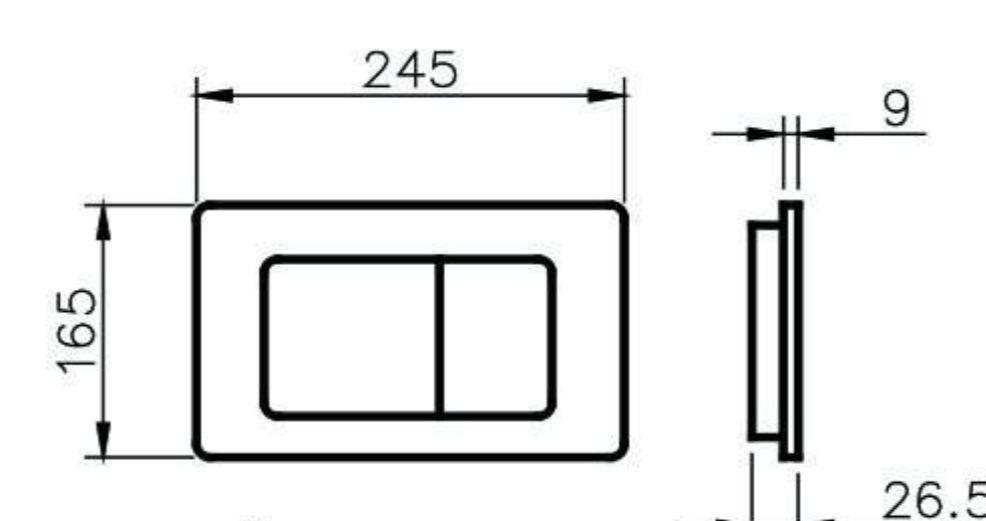

کد : 6373-K1-80SD
رنگ : کروم مات