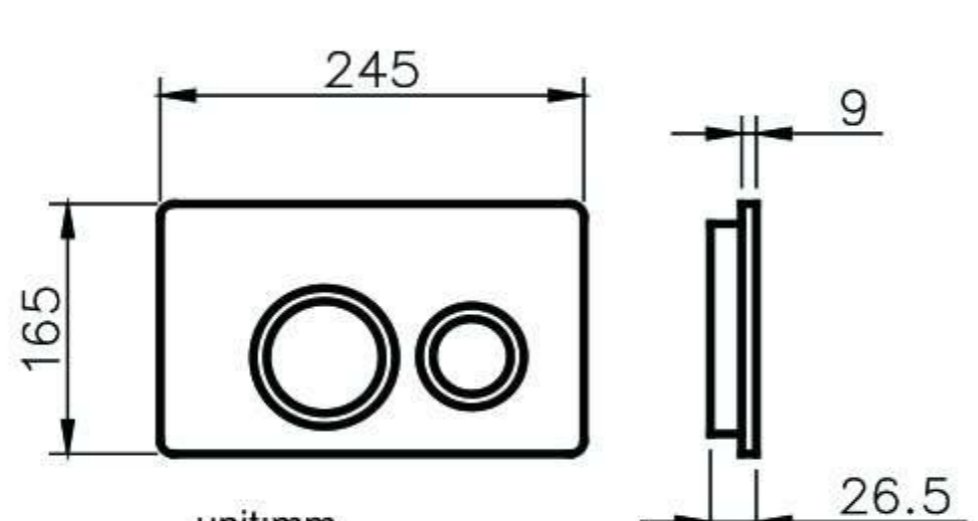

کد : 6373-K2-80SD
رنگ : کروم مات