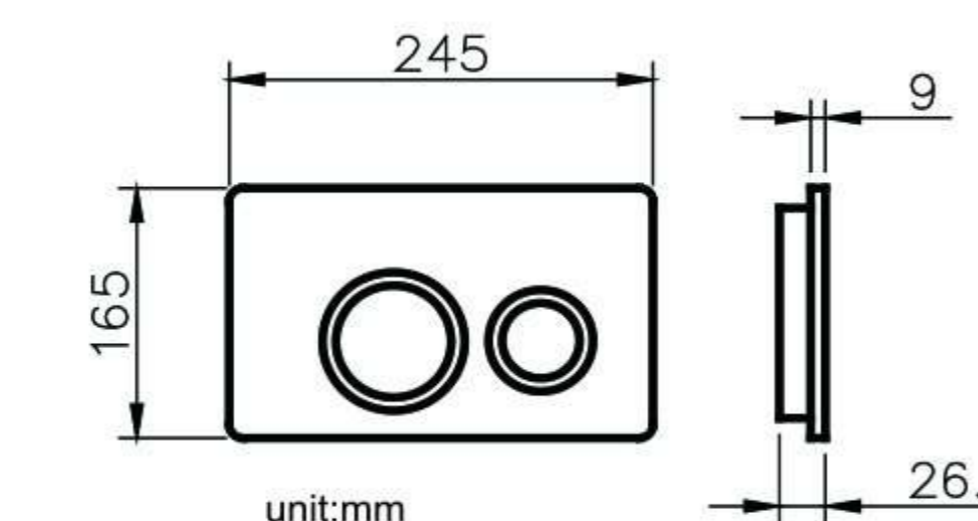

کد : 6373-K2-80MA
رنگ : مشکی مات

کد : 6373-K1-80MA
رنگ : مشکی مات