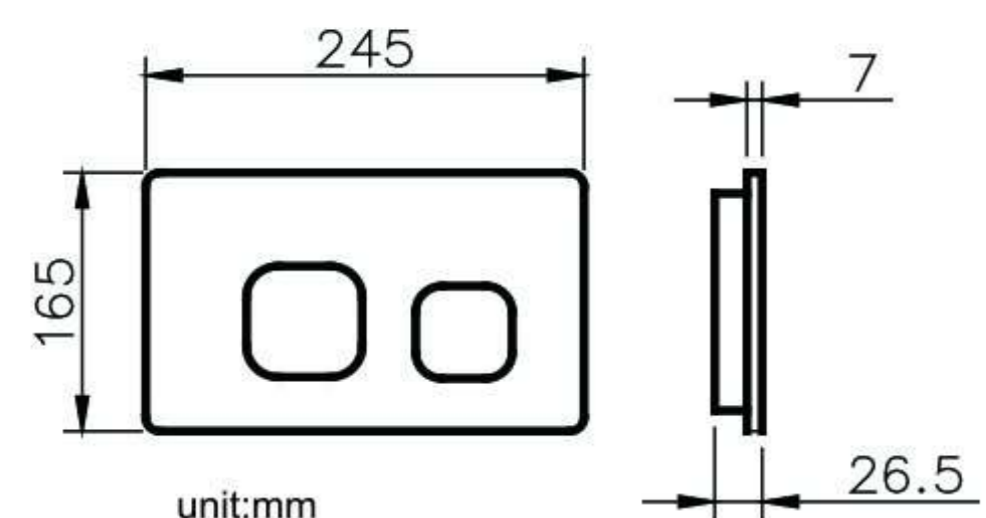

کد : 6373-K3-8031
رنگ : مشکی شیشه ای