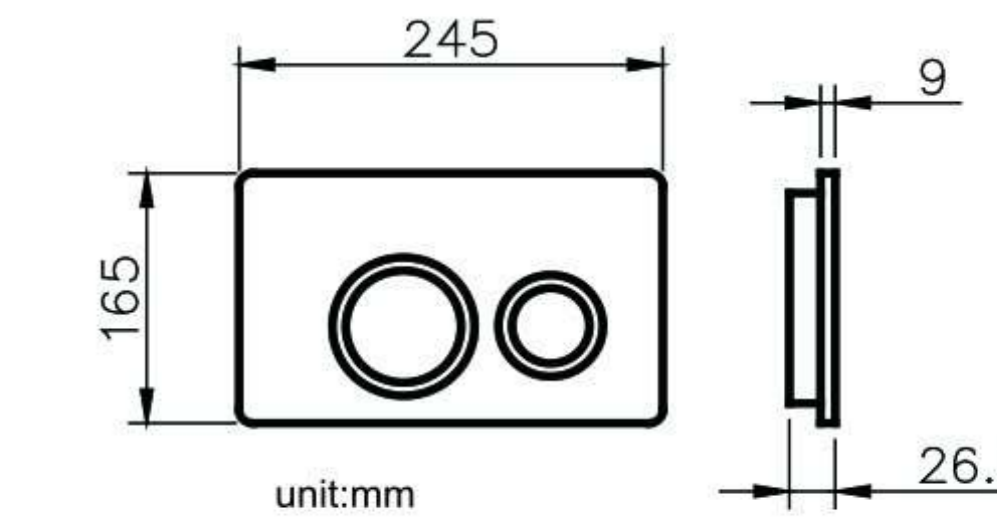

کد : 6373-K4-80AB
رنگ : زیتونی (استیل)

دارای مکانیزم قابل تنظیم حجم آب از ۳ تا ۷/۵ لیتر

نصب و سرویس سریع و آسان

کیفیت و دوام مادام العمر : مکانیزم محصول بیش از یک میلیون مرتبه تست گردیده است.

کارکرد بهینه محصول در بیشترین و کمترین فشار آب (0/1 Bar - 20 Bar)

دارای سیستم آنتی نویز (بدون صدا)