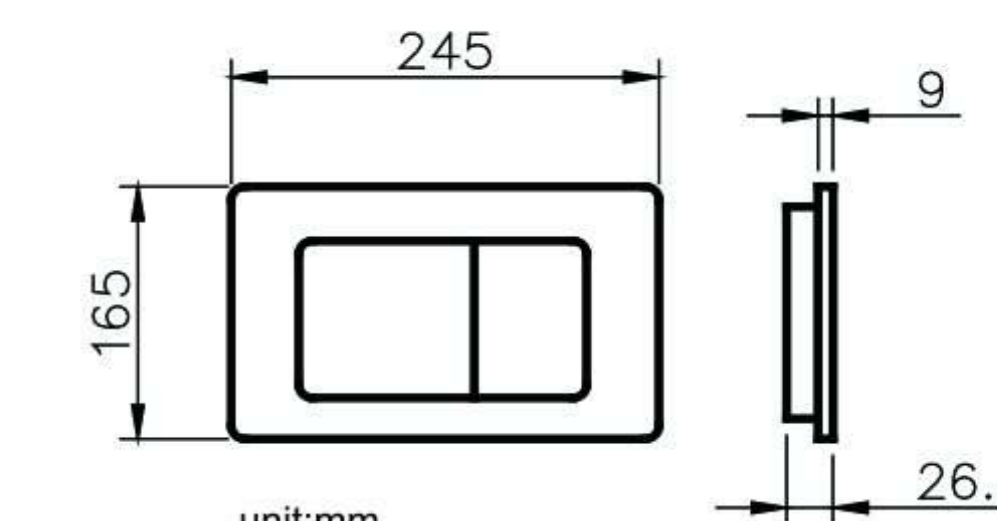

کد : 6373-K1-80SK
رنگ : برن