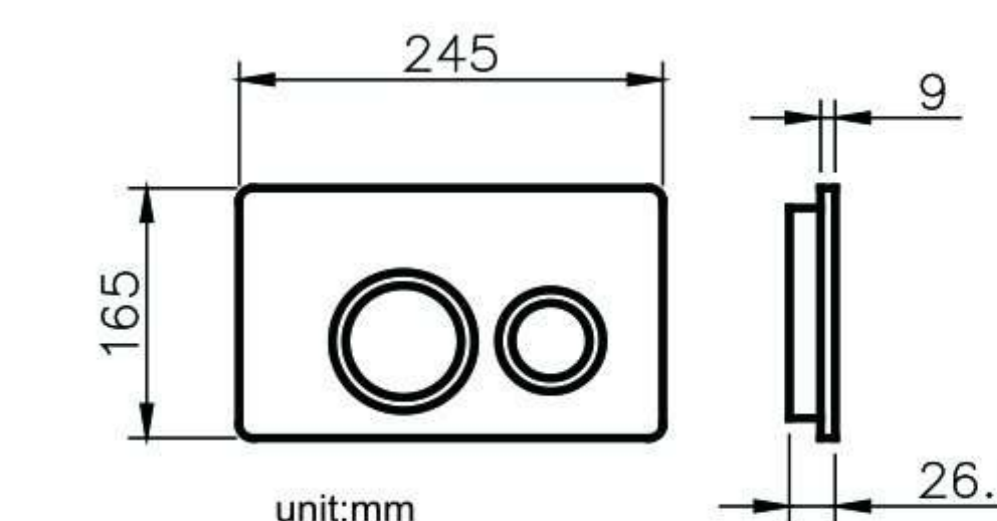

کد : 6373-K4-80KG
رنگ : طلایی مات (استیل)