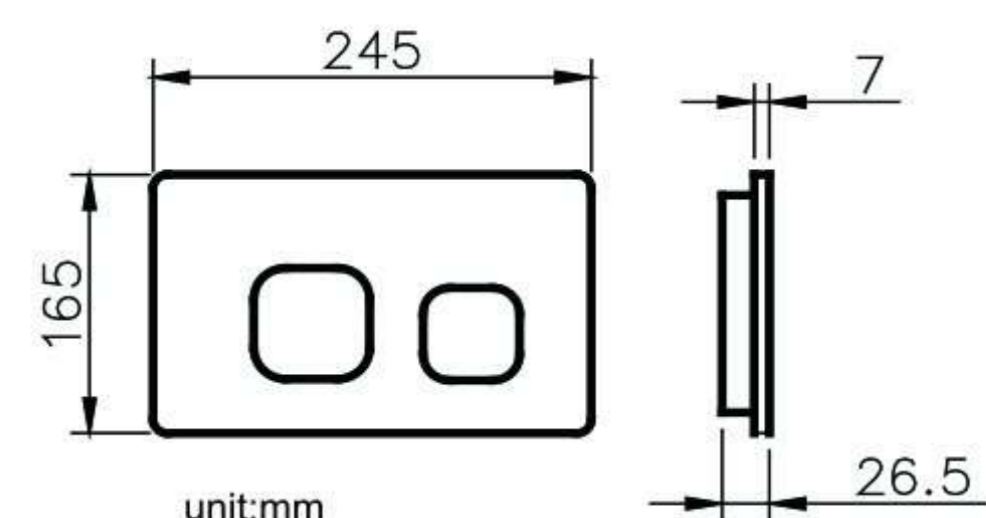

6373-01-8000 Concealed Cistern		
Installation dimension	LxWxH(mm)	590x(90-110)x(1140-1260)mm
Water volume adjustment	Full flush	4.5L~6L
	Half flush	3L~4.5L
Actuator Size		245x165mm
Front Push		Matching wall-hung toilet

6373-03-8000 Concealed Cistern		
Installation dimension	LxWxH(mm)	506x90x(715-990)mm
Water volume adjustment	Full flush	4.5L~6L
	Half flush	3L~4.5L
Actuator Size		245x165mm
Front Push		Matching wall-hung toilet

دارای مکانیزم قابل تنظیم حجم آب از ۳ تا ۷/۵ لیتر

نصب و سرویس سریع و آسان

کیفیت و دوام مادام العمر : مکانیزم محصول بیش از یک میلیون مرتبه تست گردیده است.

کارکرد بهینه محصول در بیشترین و کمترین فشار آب (0/1 Bar - 20 Bar)