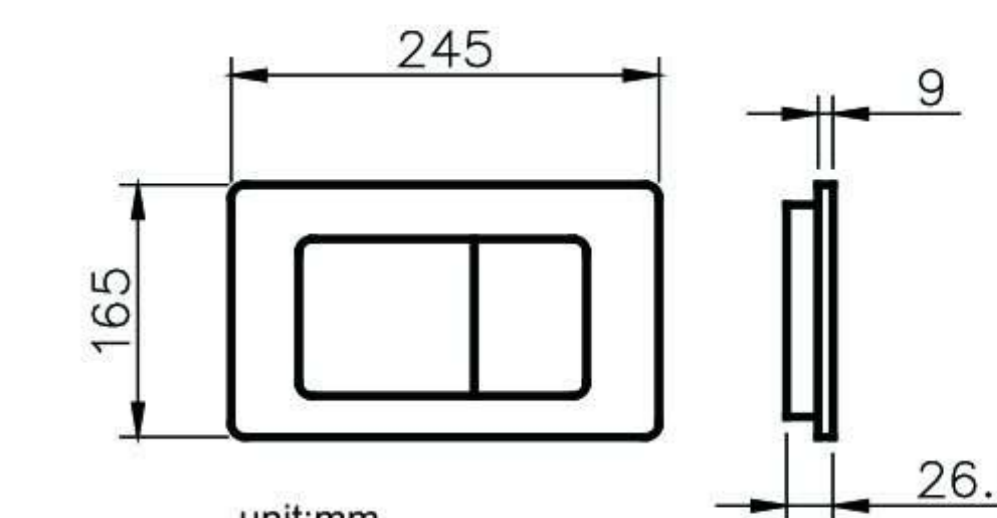

کد : 6373-K1-80PK
رنگ : طلایی