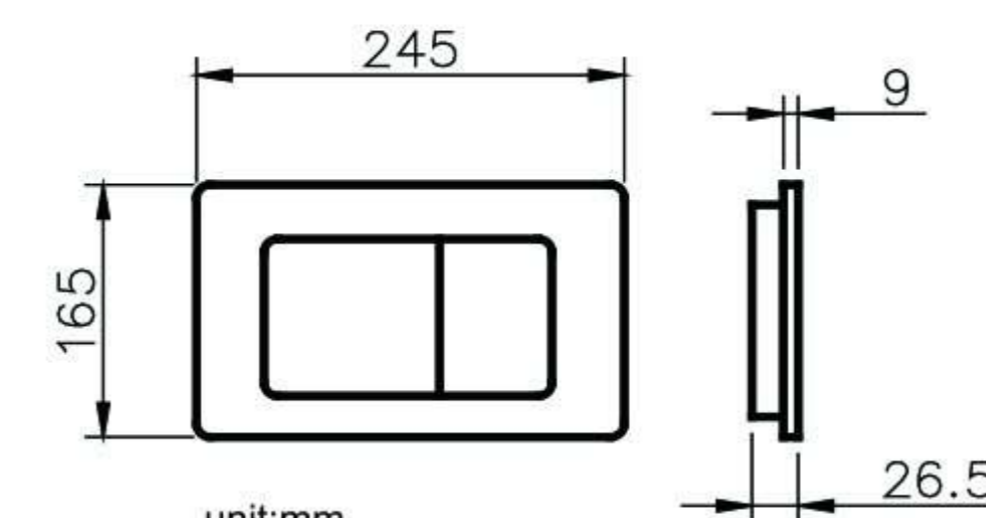

کد : 6373-K1-8000
رنگ : سفید