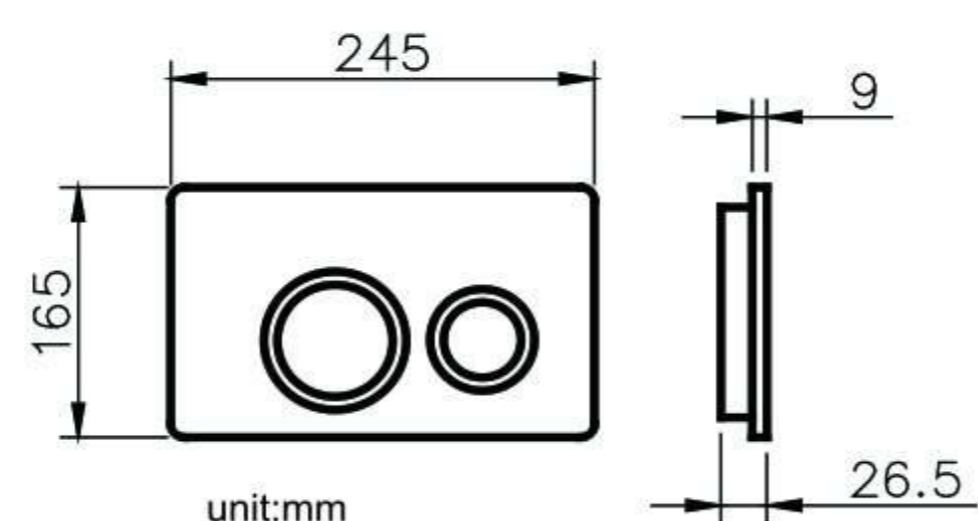

کد : 6373-K2-80CP
رنگ : کروم