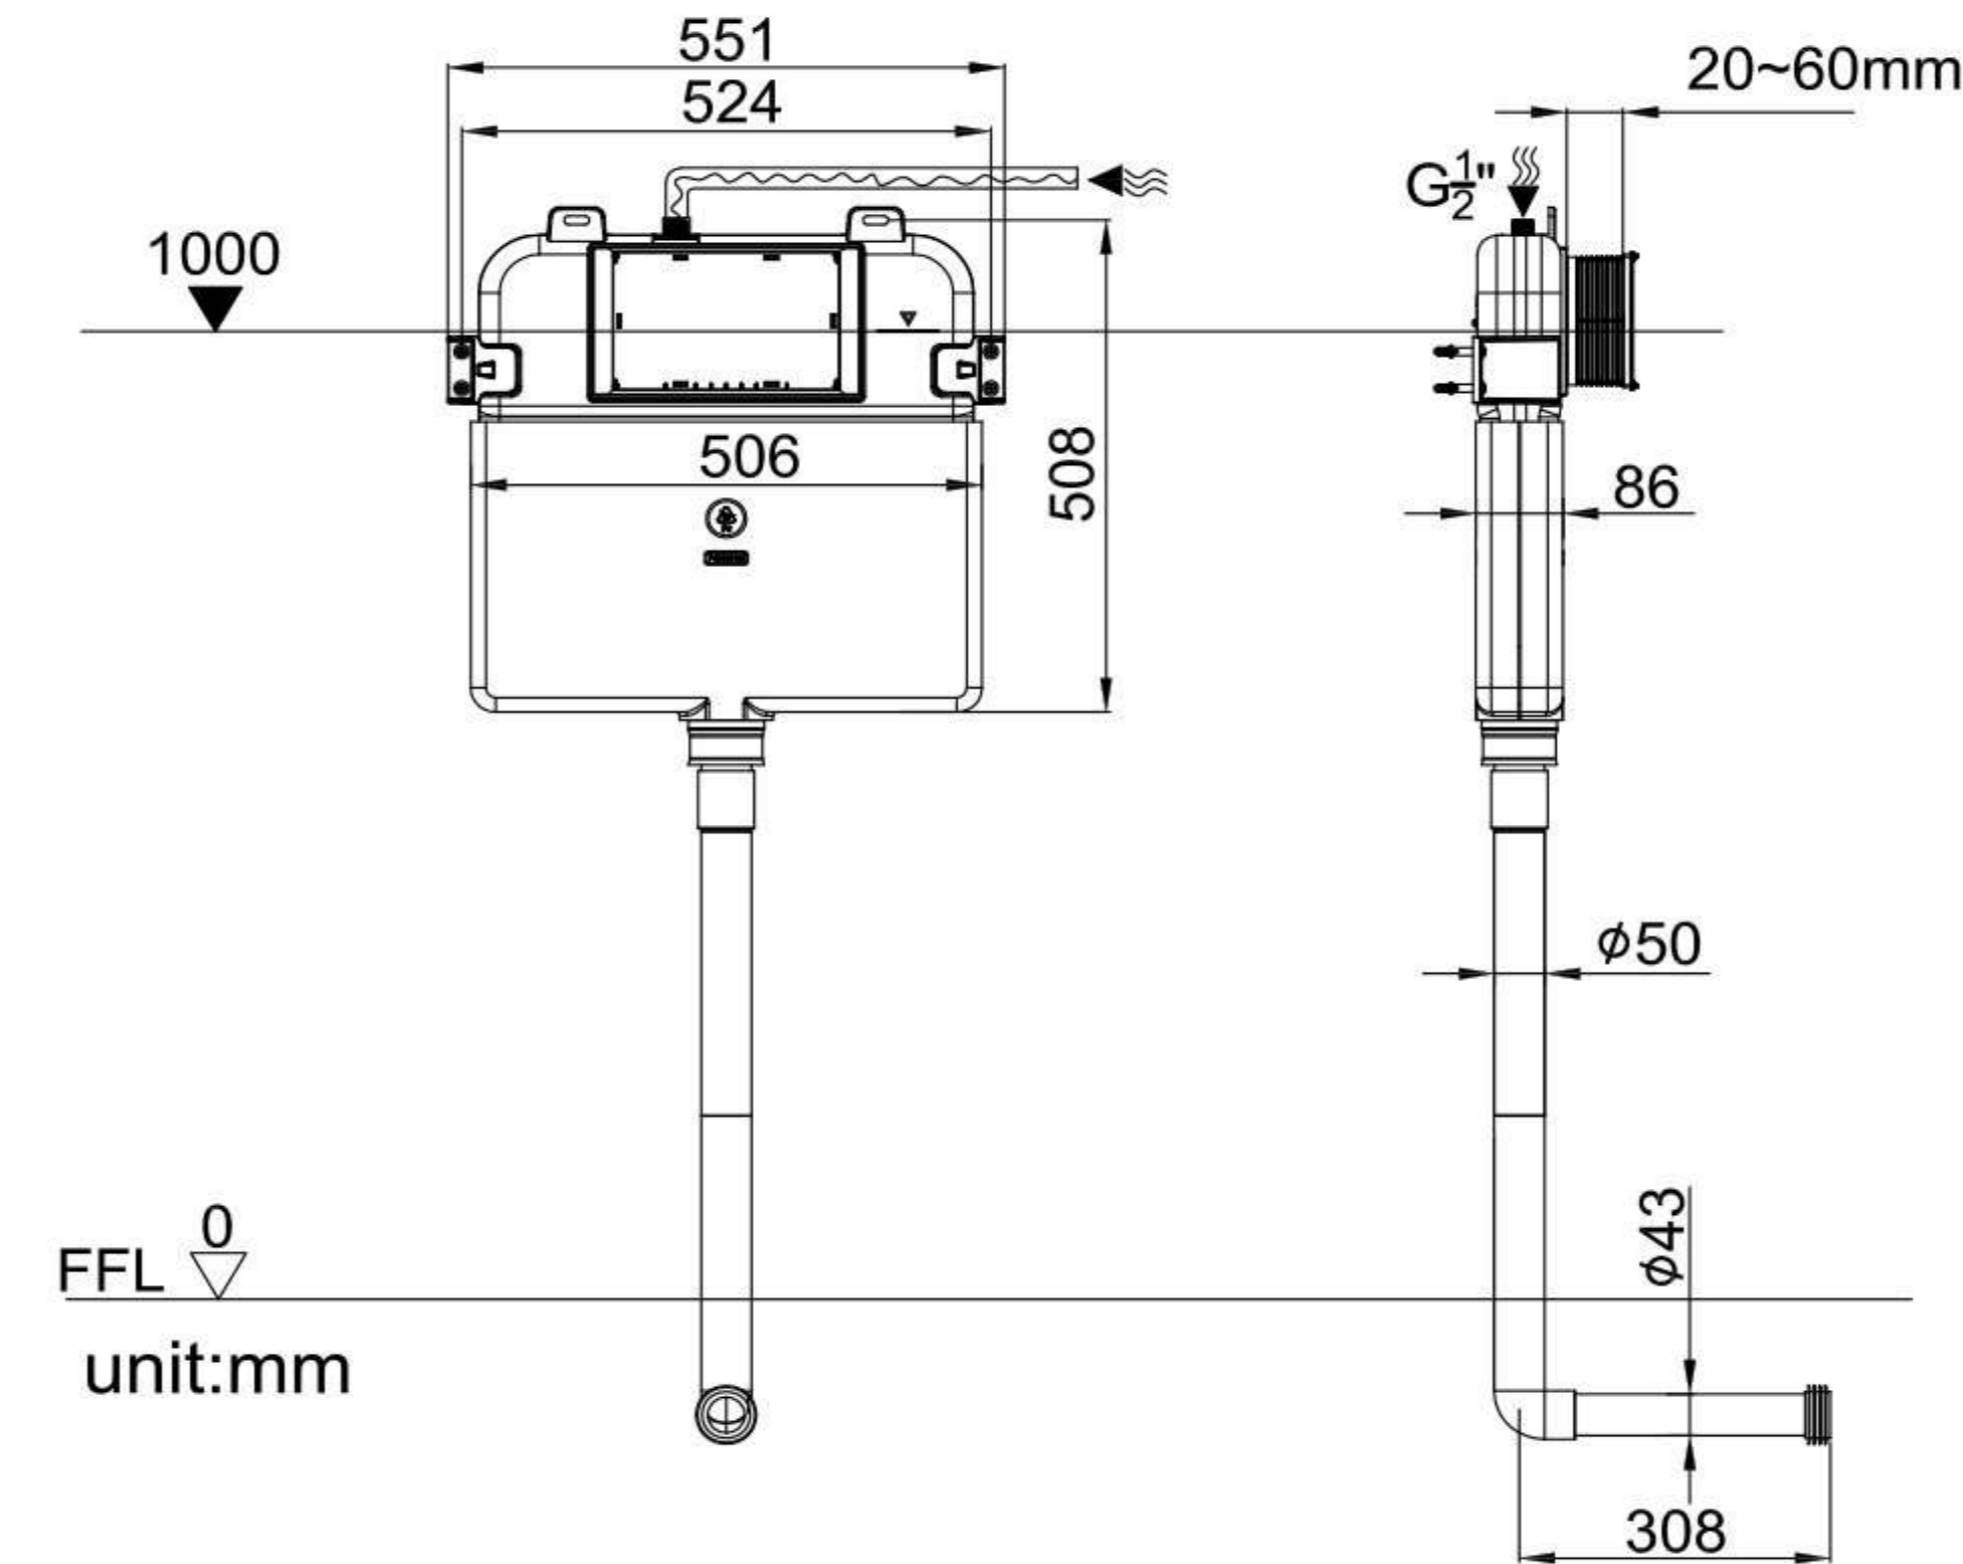

6373-01-8000 Concealed Cistern		
Installation dimension	LxWxH(mm)	590x(90-110)x(1140-1260)mm
Water volume adjustment	Full flush	4.5L~6L
	Half flush	3L~4.5L
Actuator Size		245x165mm
Front Push		Matching wall-hung toilet

6373-03-8000 Concealed Cistern		
Installation dimension	LxWxH(mm)	506x90x(715-990)mm
Water volume adjustment	Full flush	4.5L~6L
	Half flush	3L~4.5L
Actuator Size		245x165mm
Front Push		Matching wall-hung toilet

دارای مکانیزم قابل تنظیم حجم آب از ۳ تا ۷/۵ لیتر

نصب و سرویس سریع و آسان

کیفیت و دوام مادام العمر : مکانیزم محصول بیش از یک میلیون مرتبه تست گردیده است.

کارکرد بهینه محصول در بیشترین و کمترین فشار آب (0/1 Bar - 20 Bar)