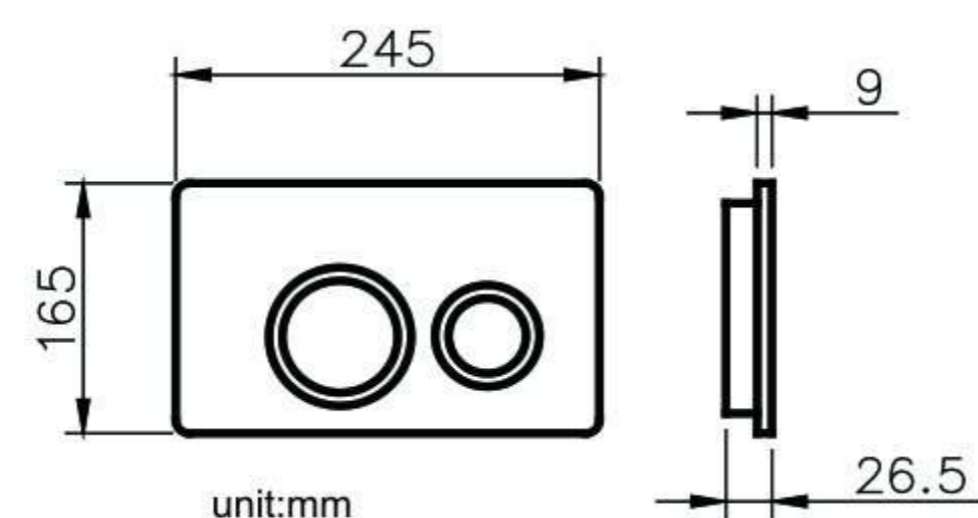

کد : 6373-K2-8000
رنگ : سفید