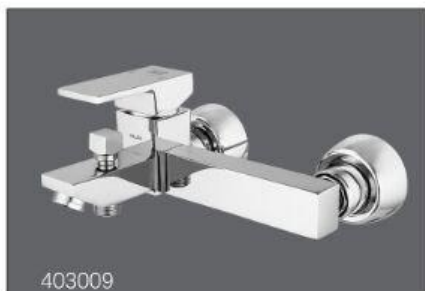

926603

926602

404017

Code: 401012

P.Name: Toilet Mixer

شیر توالت - مدل نیو فلت

Code: 403011

P.Name: Bath Mixer

شیر دوش - مدل نیو فلت

Code: 404017

P.Name: Basin Mixer

شیر روشویی - مدل نیو فلت

04
05

CODE: 405015
Single Lever Sink Mixer
شیر ظرفشویی تکپایه - مدل نیو فلت

KELAR FLAT

2015 - 2016
PRODUCT COLLECTON

403009

401009

404015

Code: 404015

P.Name: Bathin Mixer
شیر روشویی - مدل فلت

Code: 401009

P.Name: Toilet Mixer
شیر توالت - مدل فلت

Code: 403009

P.Name: Bath Mixer
شیر دوش - مدل فلت

CODE: 405012
Single Lever Sink Mixer
شیر سینک - مدل فلت

KELAR BERMUDA 1

2015 - 2016

PRODUCT COLLECTON

Code: 405005

Single Lever Sink Mixer
شیر ظرفشویی تکپایه - مدل برمودا ۱