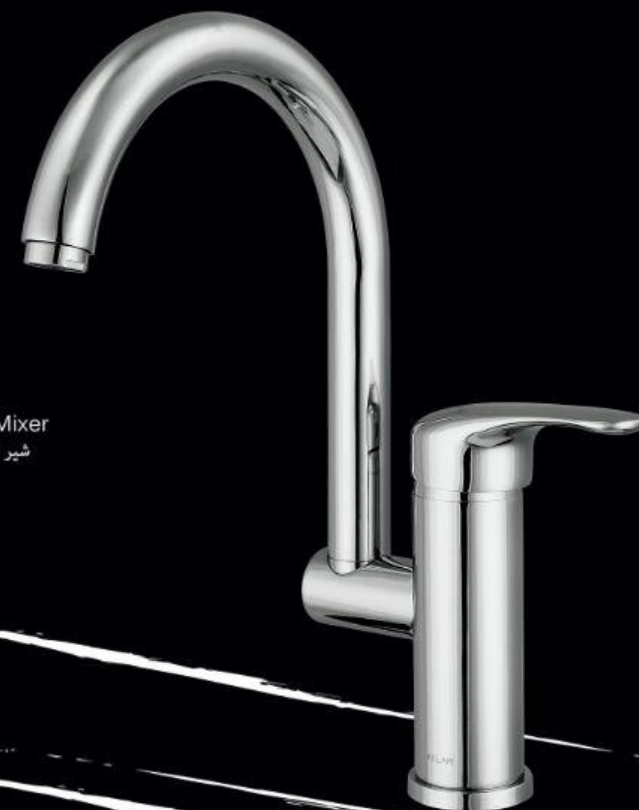

شیر ظرفشویی دیواری - مدل آریا

KELAR ARIA

2015 - 2016
PRODUCT COLLECTON

Code: 511104

P.Name: Basin Mixer
شیر روشویی - مدل آریا

Code: 406001

Sink Mixer With Pull-out Spray
ظرفشویی شاوری - مدل پویا - آریا

CODE: 511102
Single Lever Sink Mixer
شیر ظرفشویی تکپایه - مدل آریا