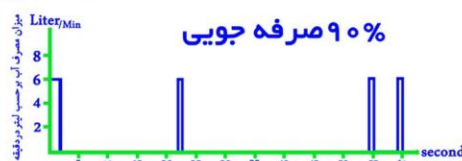

– توان مصرفی در حالت آماده به کار: ۰.۰۰۰۰۳۰ وات
– توان مصرفی در حالت شستشوی دست و نور افشانی در آب: ۰.۰۰۶ وات
– پیشبینی زمان عملکرد با باتری بدون نور پردازی در آب: ۵۰۰۰۰۰ بار باز و بست که با ۲۰۰ بار استفاده در روز ۴ سال
– پیشبینی زمان عملکرد باتری با نور پردازی در آب: ۶۰۰۰۰۰ بار باز و بست که با ۵۰ بار استفاده در روز ۲ تا ۳ سال
– فشار کار کرد: ۰.۵ بار تا ۱۰ بار

WWW.KEYSOM.COM

تهران : کیلومتر پنج جاده مخصوص کرج
تلفکس: ۰۲۱-۴۴۵۱۰۷۴۵-۴۴۵۶۶۵۱۳

– شیر آلات الکترونیکی با استفاده از شیر آلات الکترونیکی شما برنده اید

شیر آلات معمولی

۳.۵ لیتر مصرف آب

شیر آلات الکترونیکی

مقایسه میزان مصرف آب در
هنگام شستشوی دست و صورت

۶۶٪ صرفه جویی

۱.۲ لیتر مصرف آب

مقایسه میزان مصرف آب در
هنگام شستشوی دهان و مسواک

۶ لیتر مصرف آب

۹۰٪ صرفه جویی

۰.۶ لیتر مصرف آب

مقایسه میزان مصرف آب در
هنگام اصلاح صورت با تیغ اصلاح

۶ لیتر مصرف آب