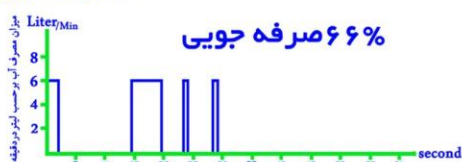

– توان مصرفی در حالت آماده به کار: ۰.۰۰۰۰۳۰ وات
– توان مصرفی در حالت شستشوی دست و نور افشانی در آب: ۰.۰۰۶ وات
– پیشبینی زمان عملکرد با باتری بدون نور پردازی در آب: ۵۰۰۰۰۰ بار باز و بست که با ۲۰۰ بار استفاده در روز ۴ سال
– پیشبینی زمان عملکرد باتری با نور پردازی در آب: ۶۰۰۰۰۰ بار باز و بست که با ۵۰ بار استفاده در روز ۲ تا ۳ سال
– فشار کار کرد: ۰.۵ بار تا ۱۰ بار

WWW.KEYSOM.COM

تهران : کیلومتر پنج جاده مخصوص کرج
تلفکس: ۰۲۱-۴۴۵۱۰۷۴۵-۴۴۵۶۶۵۱۳

– شیر آلات الکترونیکی با استفاده از شیر آلات الکترونیکی شما برنده اید

شیر آلات معمولی

۳.۵ لیتر مصرف آب

شیر آلات الکترونیکی

مقایسه میزان مصرف آب در
هنگام شستشوی دست و صورت

۶۶٪ صرفه جویی

۱.۲ لیتر مصرف آب

مقایسه میزان مصرف آب در
هنگام شستشوی دهان و مسواک

۶ لیتر مصرف آب

۹۰٪ صرفه جویی

۰.۶ لیتر مصرف آب

مقایسه میزان مصرف آب در
هنگام اصلاح صورت با تیغ اصلاح

۶ لیتر مصرف آب