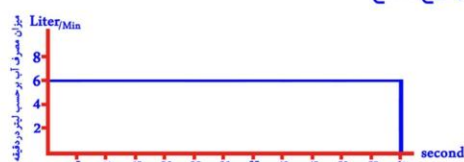

WWW.KEYSOM.COM

تهران : کیلومتر پنج جاده مخصوص کرج
تلفکس: ۰۲۱-۴۴۵۱۰۷۴۵-۴۴۵۶۶۵۱۳

– شیر آلات الکترونیکی با استفاده از شیر آلات الکترونیکی شما برنده اید

شیر آلات معمولی

۳.۵ لیتر مصرف آب

شیر آلات الکترونیکی

مقایسه میزان مصرف آب در
هنگام شستشوی دست و صورت

۶۶٪ صرفه جویی

۱.۲ لیتر مصرف آب

مقایسه میزان مصرف آب در
هنگام شستشوی دهان و مسواک

۶ لیتر مصرف آب

۹۰٪ صرفه جویی

۰.۶ لیتر مصرف آب

مقایسه میزان مصرف آب در
هنگام اصلاح صورت با تیغ اصلاح

۶ لیتر مصرف آب