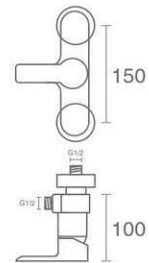

کارتریج ۳۵ میلیمتری سرامیکی شرکت SEDAL

شیر توالت اهرمی