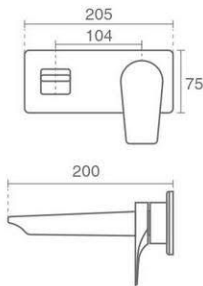

Verona Basin 1

Product code: 6134-12-601