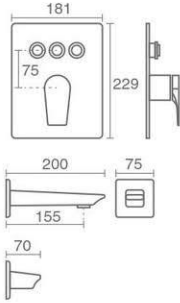

Verona Bath 4

Product code: 6134-13-604