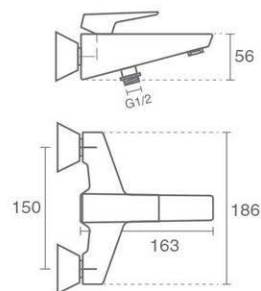

Product code: 6139-12-101

شلتنگ پیسوار Ultra-Flex

کارتریج ۲۵ میلیمتری سرامیکی شرکت KEROX
آبدهی ۱۲ لیتر در دقیقه

شیر روشویی اهرمی
Neoperl-Cache M24

Bath

Product code: 6139-13-101

آبدهی ۱۲ لیتر در دقیقه

آیفشان M24 Neoperl-Cache
دایورتور از پایین