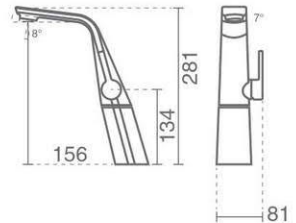

Product code: 6142-12-101

کارتریج ۲۵ میلیمتری سرامیکی شرکت KEROX
آبدهی ۱۲ لیتر در دقیقه

شیر روشویی اهرمی
Neoperl-Cache M24 آبفشان

Metis

Basin

شلتنگ پیسوار Ultra-Flex

Basin

Product code: 6142-12-201
Tall Basin