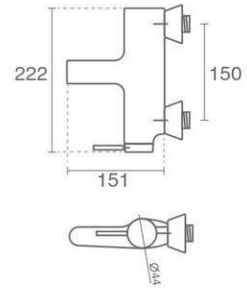

آیفشان Neoperl-Cache M24
آبدهی ۱۲ لیتر در دقیقه

شیرروشویی اهرمی
کارتريج ۳۵ میلیمتری سرامیکی شرکت SEDAL

Bath

Product code: 6137-13-101

آبدهی ۱۲ لیتر در دقیقه

آیفشان Neoperl-Cache M24
دایورتور از بالا

شیر حمام اهرمی
کارتريج ۳۵ میلیمتری سرامیکی شرکت SEDAL