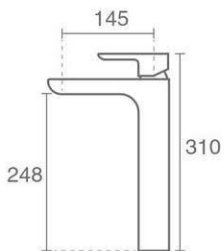

شلنگ Pull-Out با طول بیش از ۶۰۰ میلیمتر
 شلنگ پیسوار Ultra-Flex

سردوش Pull-Out
 آیفشان Neoperl-Cache

Kitchen

- Product code: 6133-11-191
- Pull Out Touch

مجهز به سیستم لمسی

شلنگ پیسوار Ultra-Flex
 علمک چرخان ۳۶°
 کارتریج ۲۵ میلیمتری سرامیکی شرکت KEROX

سردوش Pull-Out
 آیفشان Neoperl-Cache
 شلنگ Pull-Out با طول بیش از ۶۰۰ میلیمتر

Basin

Product code: 6133-12-101

شلتنگ پیسوار Ultra-Flex

آیفشان سیلیکونی Neoperl M18
آبدهی ۱۲ لیتر در دقیقه

شیر روشویی اهرمی
کارتريج ۳۵ میلیمتری سرامیکی شرکت SEDAL

Basin

Product code: 6133-12-106
Tall Basin

شلتنگ پیسوار Ultra-Flex

آیفشان سیلیکونی Neoperl M18
آبدهی ۱۲ لیتر در دقیقه

شیر روشویی پایه بلند اهرمی
کارتريج ۳۵ میلیمتری سرامیکی شرکت SEDAL

Bath

Product code: 6133-13-101