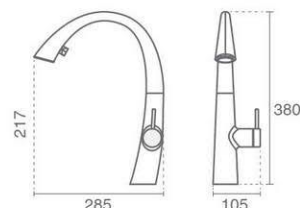

▶ شلنگ Pull-Down با طول بیش از ۶۰۰ میلیمتر
 ▶ علمک چرخان ۳۶°
 ▶ شلنگ پیسوار Ultra-Flex
 ▶ گارانتی ۲۵ میلیمتری سرامیکی شرکت KEROX

Zoe

▶ Product code: 6137-11-101
 ▶ Pull Down

▶ PVD Color

▶ مجهز به سردوش Pull-Down
 ▶ آبفشان Neoperl-Cache M24
 ▶ سویچ روشن و خاموش LED با قابلیت خاموش شدن خودکار پس از ۳ دقیقه