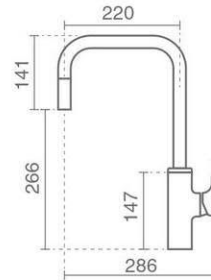

- Product code: 6134-11-101
- Top Line

علمک چرخان ۳۶°
گارتریج ۳۵ میلیمتری سرامیکی شرکت SEDAL

آیفشان سیلیکونی Neoperl M24
شلنگ پیسوار Ultra-Flex

Kitchen

- Product code: 6134-11-111
- Pull Down

شلنگ Pull-Down با طول بیش از ۶۰۰ میلیمتر
گارتریج ۲۵ میلیمتری سرامیکی شرکت KEROX

علمک چرخان ۳۶°
دارای شلنگ Pull-Down

آیفشان Neoperl-Cache
شلنگ پیسوار Ultra-Flex

Kitchen

- Product code: 6134-11-191
- Pull Down Touch

مجهز به سیستم لمس
قطع و وصل جریان آب با لمس بدنه

دارای شلنگ Pull-Down
شلنگ Pull-Down با طول بیش از ۶۰۰ میلیمتر
گارتریج ۲۵ میلیمتری سرامیکی شرکت KEROX