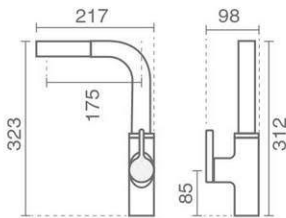

Ava

- Product code: 6127-II-110
- Pull Out

علمک چرخان ۳۶۰°
کارتريج ۲۵ ميليمتری سرامیکی شرکت KEROX

شنگ Pull-Out با طول بیش از ۶۰۰ ميليمتر
شنگ پيسوار Ultra-Flex

سردوش Pull-Out
آفشان سيليكوني Neoperl M24

Seen