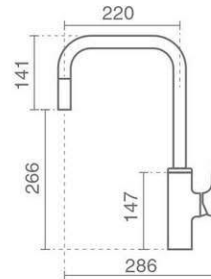

- Product code: 6134-11-101
- Top Line

علمک چرخان ۳۶°
گارتریج ۳۵ میلیمتری سرامیکی شرکت SEDAL

آیفشان سیلیکونی Neoperl M24
شلنگ پیسوار Ultra-Flex

Kitchen

- Product code: 6134-11-111
- Pull Down

شلنگ Pull-Down با طول بیش از ۶۰۰ میلیمتر
گارتریج ۲۵ میلیمتری سرامیکی شرکت KEROX

علمک چرخان ۳۶°
دارای شلنگ Pull-Down

آیفشان Neoperl-Cache
شلنگ پیسوار Ultra-Flex

Kitchen

- Product code: 6134-11-191
- Pull Down Touch

مجهز به سیستم لمس
قطع و وصل جریان آب با لمس بدنه

دارای شلنگ Pull-Down
شلنگ Pull-Down با طول بیش از ۶۰۰ میلیمتر
گارتریج ۲۵ میلیمتری سرامیکی شرکت KEROX