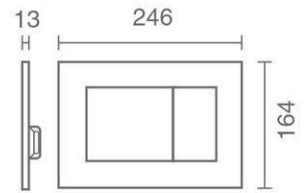

Flush Tank

Product code: 6198-14-201