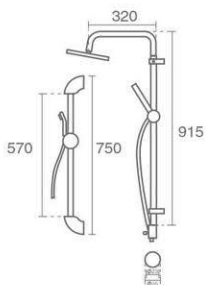

دارای سردوش ثابت و دستی
دارای جک نگهدارنده سردوش متحرک
دارای جا صابونی

Tennis

Product code: 6199-13-133

دارای جا صابونی

دارای جک نگهدارنده سردوش متحرک

Oracle

Product code: 6199-13-150

دارای دایورتور انتقال دهنده آب از سردوش دستی به سردوش ثابت و بالعکس