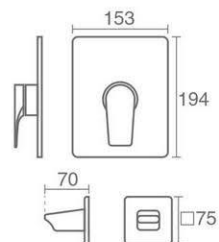

Product code: 6134-13-601

صفحه آب بندی داخلی
سردوش سقفی استیل

دارای دستگیره و سردوش سقفی
پنل اصلی ریخته‌گری شده بدون جای دایورتور

پایه نگهدارنده سردوش دستی

Verona Bath 2

Product code: 6134-13-602

صفحه آبریز ریخته‌گری شده و آبریز فلزی
صفحه آب بندی داخلی