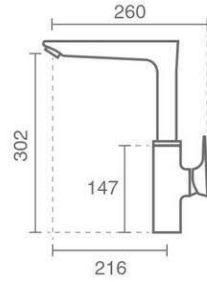

علمک چرخان ۳۶°
گارتریج ۳۵ میلیمتری سرامیکی شرکت SEDAL

آیفشان سیلیکونی Neoperl M24
شلنگ پیسوار Ultra-Flex