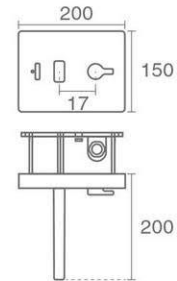

Ava-Electronic

- Product code: 6113-12-601
- Electronic Concealed Basin

- قابلیت تنظیم شستشوی خودکار آب مانده در لوله به هنگام سفر
- قابلیت تنظیم روشن و خاموش ماندن دائم سنسور جهت استفاده در مواقع خاص

- نمایشگر هشدار اتمام باطری
- دامنه سنسور: ۱۸ تا ۲۲ سانتیمتر
- آیفشان Neoperl
- آبدهی ۱۲ لیتر در دقیقه

- سنسور الکترونیکی هوشمند قابل برنامه ریزی
- مشخصات باطری: ۷ ولت DC
- مدت زمان جریان آب: ۰،۵ تا زمان دلخواه
- حداکثر دمای آب: تا ۸۰ درجه سانتیگراد