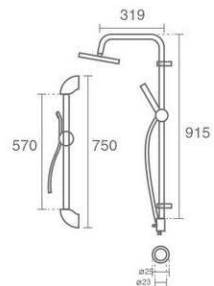

دارای جک نگهدارنده سردوش متحرک
دارای جا صابونی

دارای سردوش ثابت و دستی
قابلیت گردش علم دوش

Oracle S

Product code: 6199-13-169
 (Circle)

دارای دایورتور انتقال دهنده آب از سردوش دستی به سردوش ثابت و بالعکس

دارای چک نگهدارنده سردوش متحرک
 دارای جا صابونی