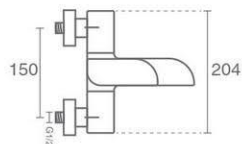

آبدهی ۱۲ لیتر در دقیقه

آبفشان سیلیکونی Neoperl M24
دایورتور از بالا

شیر حمام اهرمی
کارتريج ۳۵ ميليمتری سرامیکی شرکت SEDAL