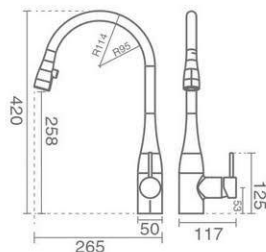

Eve

▶ Product code: 6130-11-101
 ▶ Pull Down

▶ PVD Color

▶ آبفشان سیلیکونی Neoperl-Cache M18
 ▶ سویچ روشن و خاموش LED با قابلیت خاموش شدن خودکار پس از ۳ دقیقه
 ▶ شلنگ Pull-Down با طول بیش از ۶۰۰ میلیمتر

▶ مجهز به Advanced Light Technology (تکنولوژی نوری پیشرفته)
 ▶ نور سفید یخی LED
 ▶ مجهز به سردوش Pull-Down

▶ شلنگ Pull-Down با طول بیش از ۶۰۰ میلیمتر
 ▶ علمک چرخان ۳۶°
 ▶ شلنگ پیسوار Ultra-Flex
 ▶ گارانتی ۲۵ میلیمتری سرامیکی شرکت KEROX

Zoe

▶ Product code: 6137-11-101
 ▶ Pull Down

▶ PVD Color

▶ مجهز به سردوش Pull-Down
 ▶ آبفشان Neoperl-Cache M24
 ▶ سویچ روشن و خاموش LED با قابلیت خاموش شدن خودکار پس از ۳ دقیقه