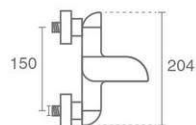

Shower

Product code: 6141-14-101

کارتريج ۳۵ ميليمتری سرامیکی شرکت SEDAL

شیر توالت اهرمی