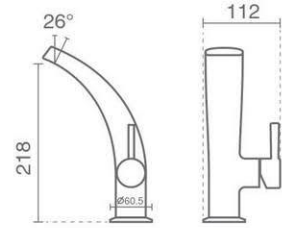

Shower

Product code: 6137-14-101

کارتريج ۳۵ میلیمتری سرامیکی شرکت SEDAL

شیر توالت اهرمی

Zeus Set

شلتنگ پیسوار Ultra-Flex

Basin

Product code: 6125-12-101