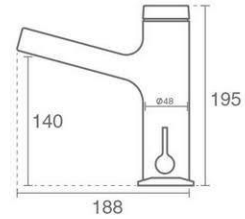

شیر مرکزی آوا الکترونیک توکار با قابلیت خروج از
ديوار پس از نصب

Intelligent

KWC
Under trademark license of Franke

Ava-Electronic

- Product code: 6127-12-114
- Intelligent Basin

- دامنه سنسور: ۱۸ تا ۲۲ سانتیمتر
- آیفشان Neoperl M16
- آبدهی ۱۲ لیتر در دقیقه
- شلنگ پیسوار Ultra-Flex