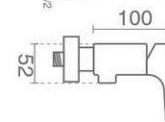

Shower

Product code: 6140-14-101

کارتريج ۲۵ میلیمتری سرامیکی شرکت KEROX

شیر توالت اهرمی