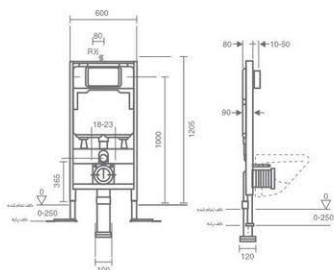

Flush Tank Wall Hung

Flush Tank Wall Hung

Product code: 6198-14-102