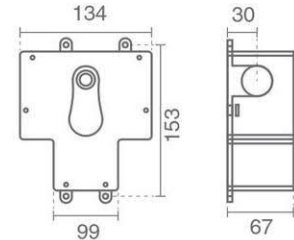

شیر مرکزی جدید حمام توکار با قابلیت خروج از
ديوار پس از نصب
باکس پلاستيکی مقاوم در برابر فشار همراه با
ضربه گیر

Verona

Bath

Ava-Electronic Basin - Central

Product code: 6113-12-501
Intelligent

باکس پلاستيکی مقاوم در برابر فشار و ضربه
محافظ یک تکه