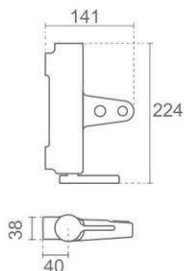

آیفشان سیلیکونی Neoperl M24
شنگ پیسوار Ultra-Flex

Kitchen

Product code: 6127-11-110
Pull Out

علمک چرخان ۳۶°
کارتزیج ۲۵ میلیمتری سرامیکی شرکت KEROX

شنگ Pull-Out با طول بیش از ۶۰۰ میلیمتر
شنگ پیسوار Ultra-Flex

سردوش Pull-Out
آیفشان سیلیکونی Neoperl M24

Basin

Product code: 6127-12-101

شنگ پیسوار Ultra-Flex

کارتزیج ۴۰ میلیمتری سرامیکی
آبدهی ۱۲ لیتر در دقیقه

شیر روشویی اهرمی
آیفشان Neoperl M18

Basin

Product code: 6127-12-106
Tall Basin

شنگ پیسوار Ultra-Flex

کارتريچ ۴۰ ميلييمتری سراميکی
آبدهی ۱۲ ليتر در دقيقه

شیر روشویی اهرمی پایه بلند
Neoperl M18 آبفشان

Bath

Product code: 6127-13-101

آبدهی ۱۲ ليتر در دقيقه

آبفشان سيلیكونی Neoperl M24
دايورتور از بالا