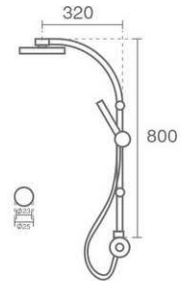

دارای دایورتور انتقال دهنده آب از سردوش دستی به سردوش ثابت و بالعکس

دارای سردوش ثابت و دستی
دارای چک نگهدارنده سردوش متحرک
دارای جابجایی