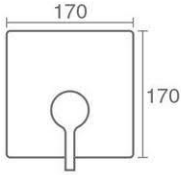

دارای دستگیره و آبریز و صفحات خارجی

شیر روشویی توکار دو تکه زو

Zoe Shower

Product code: 6136-14-202

صفحه آبریز ریخته‌گری شده و آبریز فلزی
آبفشان M22

دارای دستگیره و پدل اصلی ریخته‌گری شده
صفحه آب بندی داخلی