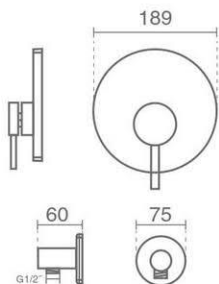

Verona Shower

Zoe Bath 1

Product code: 6136-13-221
(S25)

قابلیت نصب سردوش سقفی و دیواری

صفحه آب بندی داخلی
سردوش سقفی استیل

دارای دستگیره و سردوش سقفی
پنل اصلی ریخته‌گری شده بدون جای دایورتور

Zoe Bath 2

Product code: 6136-13-222