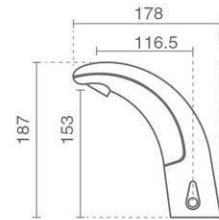

Iqua-Electronic

- Product code: 6113-12-108
- Intelligent Basin

آبدهی ۱۲ لیتر در دقیقه
شلنگ پیسوار Ultra-Flex

حد اکثر دمای آب: تا ۸۰ سانتیگراد
نمایشگر هشدار اتمام باطری
دامنه سنسور: ۱۸ تا ۲۲ سانتیمتر
Neoperl M24 سیلیکونی

سنسور الکترونیکی هوشمند قابل برنامه ریزی
مشخصات باطری: ۶ ولت DC
مشخصات آداپتور: ۲۲۰ به ۶ ولت AC/DC
مدت زمان جریان آب: ۵.۵ تا ۴ ثانیه