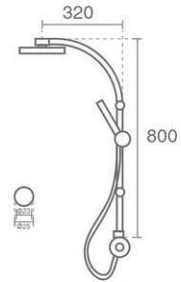

دارای دایورتور انتقال دهنده آب از سردوش دستی به سردوش ثابت و بالعکس

دارای سردوش ثابت و دستی
دارای چک نگهدارنده سردوش متحرک
دارای جابجایی