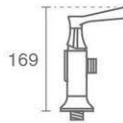

Shower

Product code: 6143-14-101

کارتريج ۲۵ ميليمتری سراميکی شرکت KEROX

شیر توالت اهرمی