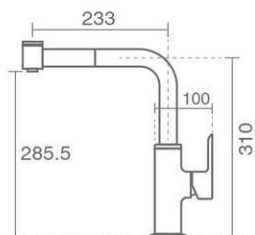

Rita

- Product code: 6133-11-110
- Pull Out