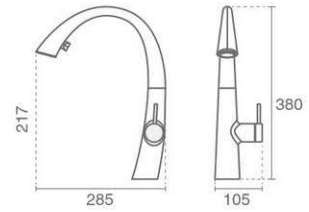

Zoe Set

KWC
Under trademark license of Franke

Kitchen

Product code: 6137-11-101
Pull Down

شلتنگ Pull-Down با طول بیش از ۷۰۰ میلیمتر
علمک چرخان ۳۶°
شلتنگ پیسوار Ultra-Flex
کارتريج ۲۵ میلیمتری سرامیکی شرکت KEROX