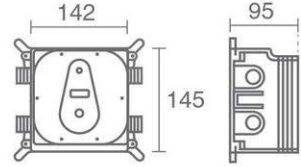

Bath-Central

Product code: 6146-13-101

استفاده از ضربه گیر جهت کاهش انتقال لرزش
لوله ها هنگام عبور آب به باکس و جلوگیری از ورود
مصالح به داخل باکس

کارتريج سراميکي ۴۰ ميليمتری شرکت KEROX و
STSR با پاس کردن تست طول عمر ۷۰,۰۰۰ سيکل
محافظ یک تکه کارتريج و دايورتور همراه با تراز
جهت نصب دقيق

شیر مرکزی جدید حمام توکار با قابلیت خروج از
ديوار پس از نصب
باکس پلاستيکی مقاوم در برابر فشار همراه با
ضربه گیر