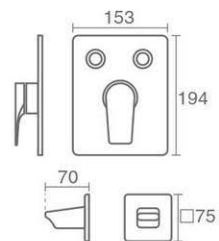

صفحه آب بندی داخلی
سردوش سقفی استیل
قابلیت نصب سردوش سقفی و دیواری

دارای دستگیره و سردوش سقفی و دستی
پنل اصلی ریخته‌گری شده با دو جای دایورتور
دکمه ای