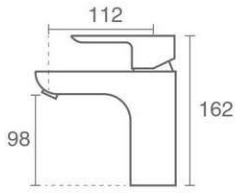

شلنگ Pull-Out با طول بیش از ۶۰۰ میلیمتر
 شلنگ پیسوار Ultra-Flex

سردوش Pull-Out
 آیفشان Neoperl-Cache

Kitchen

- Product code: 6133-11-191
- Pull Out Touch

مجهز به سیستم لمسی

شلنگ پیسوار Ultra-Flex
 علمک چرخان ۳۶°
 کارتریج ۲۵ میلیمتری سرامیکی شرکت KEROX

سردوش Pull-Out
 آیفشان Neoperl-Cache
 شلنگ Pull-Out با طول بیش از ۶۰۰ میلیمتر

Basin

Product code: 6133-12-101

شلتنگ پیسوار Ultra-Flex

آیفشان سیلیکونی Neoperl M18
آبدهی ۱۲ لیتر در دقیقه

شیر روشویی اهرمی
کارتريج ۳۵ میلیمتری سرامیکی شرکت SEDAL