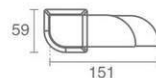

Shower

Product code: 6140-14-101

کارتريج ۲۵ میلیمتری سرامیکی شرکت KEROX

شیر توالت اهرمی

Maya Set

Basin

Product code: 6141-12-101

شلتنگ پیسوار Ultra-Flex