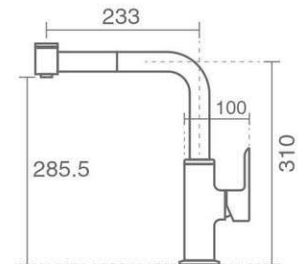

شلنگ Pull-Out با طول بیش از ۶۰۰ میلیمتر
 شلنگ پیسوار Ultra-Flex

سردوش Pull-Out
 آیفشان Neoperl-Cache

Kitchen

- Product code: 6133-11-191
- Pull Out Touch

مجهز به سیستم لمسی

شلنگ پیسوار Ultra-Flex
 علمک چرخان ۳۶°
 کارتریج ۲۵ میلیمتری سرامیکی شرکت KEROX