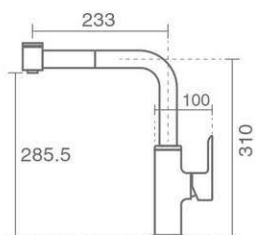

شلتنگ Pull-Out با طول بیش از ۶۰۰ ميليمتر
شلتنگ پيسوار Ultra-Flex

سردوش Pull-Out
آفشان Neoperl-Cache

Rita

- Product code: 6133-11-191
- Pull Out Touch

مجهز به سیستم لمسی

شلتنگ پيسوار Ultra-Flex
علمک چرخان ۳۶۰°
کارتريچ ۲۵ ميليمتری سرامیگی شرکت KEROX