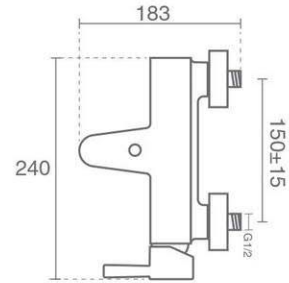

آیفشان سیلیکونی Neoperl M24
آبدهی ۱۲ لیتر در دقیقه

شیر روشویی اهرمی
کارتريج ۳۵ میلیمتری سرامیکی شرکت SEDAL

آبدهی ۱۲ لیتر در دقیقه

Bath

Product code: 6125-13-101

آیفشان سیلیکونی Neoperl M24
دایورتور از بالا