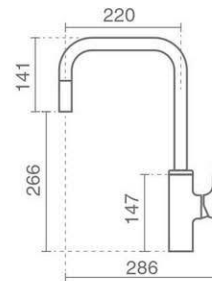

مجهز به سیستم لمسی
قطع و وصل جریان آب با لمس بدنه

دارای شلنگ Pull-Down
شلنگ Pull-Down با طول بیش از ۶۰۰ میلیمتر
کارتریج ۲۵ میلیمتری سرامیکی شرکت KEROX

آفشان Neoperl-Cache
شلنگ پیسوار Ultra-Flex
علمک چرخان ۳۶°