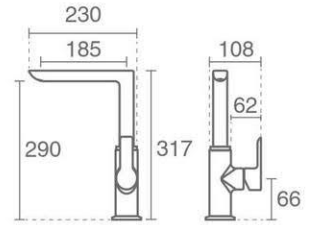

Kitchen

- Product code: 6133-11-101
- Top Line

علمک چرخان ۳۶°
کارتریج ۲۵ میلیمتری سرامیکی شرکت SEDAL

آیفشان Neoperl-Cache
شلنگ پیسوار Ultra-Flex