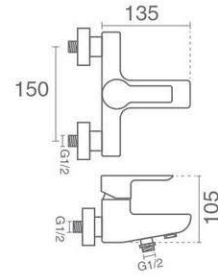

سردوش Pull-Out
 آیفشان Neoperl-Cache
 شلنگ Pull-Out با طول بیش از ۶۰۰ میلیمتر

Basin

Product code: 6133-12-101

شلتنگ پیسوار Ultra-Flex

آیفشان سیلیکونی Neoperl M18
آبدهی ۱۲ لیتر در دقیقه

شیر روشویی اهرمی
کارتريج ۳۵ میلیمتری سرامیکی شرکت SEDAL

Basin

Product code: 6133-12-106
Tall Basin

شلتنگ پیسوار Ultra-Flex

آیفشان سیلیکونی Neoperl M18
آبدهی ۱۲ لیتر در دقیقه

شیر روشویی پایه بلند اهرمی
کارتريج ۳۵ میلیمتری سرامیکی شرکت SEDAL

Bath

Product code: 6133-13-101

آبدهی ۱۲ لیتر در دقیقه

آبفشان سیلیکونی Neoperl M24
دایورتور از بالا

شیر حمام اهرمی
کارتریج ۳۵ میلیمتری سرامیکی شرکت SEDAL

Rita Basin

- ▲ Lever basin faucet
- ▲ 35 MM ceramic cartridge by SEDAL
- ▲ Neoperl M18 silicone aerator
- ▲ Flow rate: 12 L/min
- ▲ Ultra-Flex® piece wall valve Flexible hoses