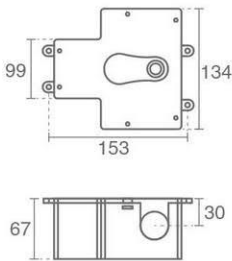

Ava Intelligent Basin