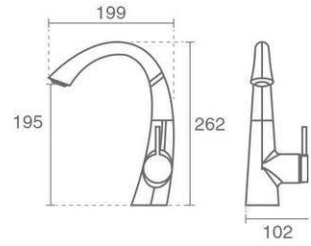

شلتنگ پیسوار Ultra-Flex
آبدهی ۱۲ لیتر در دقیقه برای آب شهری و ۸ تا الیتر جهت آب تصفیه

دارای دو آیفشان M18 و M24 از شرکت Neoperl
دارای خرو جی مجزا آب تصفیه و آب شهری

Basin

Product code: 6137-12-101

شلتنگ پیسوار Ultra-Flex