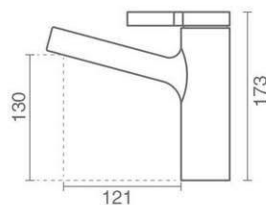

آیفشان سیلیکونی Neoperl M24
شنگ پیسوار Ultra-Flex

Kitchen

Product code: 6127-11-110
Pull Out

علمک چرخان ۳۶°
کارتزیج ۲۵ میلیمتری سرامیکی شرکت KEROX

شنگ Pull-Out با طول بیش از ۶۰۰ میلیمتر
شنگ پیسوار Ultra-Flex

سردوش Pull-Out
آیفشان سیلیکونی Neoperl M24

Basin

Product code: 6127-12-101

شنگ پیسوار Ultra-Flex

کارتزیج ۴۰ میلیمتری سرامیکی
آبدهی ۱۲ لیتر در دقیقه

شیر روشویی اهرمی
آیفشان Neoperl M18

Basin

Product code: 6127-12-106
Tall Basin