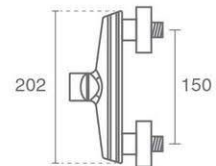

شیر حمام اهرمی
گارتزیج ۲۵ میلیمتری سرامیکی شرکت KEROX

Metis

Bathroom Faucets

Shower

Product code: 6142-14-101

گارتزیج ۲۵ میلیمتری سرامیکی شرکت KEROX

شیر توالت اهرمی

Classic Set