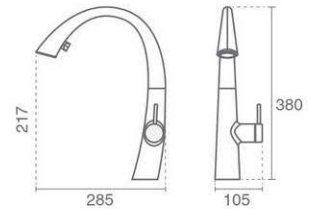

Zoe Fiber Optic

Product code: 6137-11-501
Pull Down

شلتنگ Pull-Down با طول بیش از ۷۰۰ میلیمتر
علمک چرخان ۳۶°
شلتنگ پیسوار Ultra-Flex
کارتريج ۲۵ میلیمتری سرامیکی شرکت KEROX

مجهز به سردوش Pull-Down
آیفشان Neoperl-Cache M24
سوییچ روشن و خاموش LED با قابلیت خاموش شدن خودکار پس از ۳ دقیقه

دریافت کننده ۳ جایزه برتر طراحی اروپا در سال ۲۰۱۶
مجهز به Advanced Light Technology (تکنولوژی نوری پیشرفته)
نور سفید یخی LED