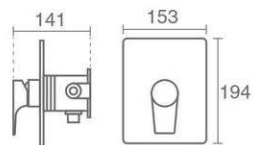

Verona Bath 1

Product code: 6134-13-601

صفحه آب بندی داخلی
سردوش سقفی استیل

دارای دستگیره و سردوش سقفی
پنل اصلی ریخته‌گری شده بدون جای دایورتور