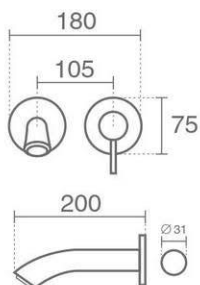

Zoe Basin 1

Product code: 6136-12-202

آیفشان Neoperl-Cache M24
صفحه آب بندی داخلی

شیر روشویی توکار یک تکه زو
دارای دستگیره و آبریز و صفحه خارجی

Zoe Basin 2

Product code: 6136-12-222

آیفشان Neoperl-Cache M24