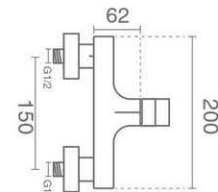

کارتريج ۲۵ میلیمتری سرامیکی شرکت KEROX

شیر توالت اهرمی