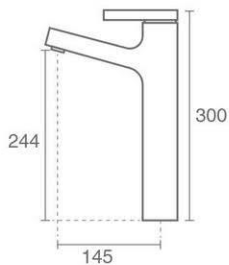

آیفشان سیلیکونی Neoperl M24
شنگ پیسوار Ultra-Flex

Kitchen

Product code: 6127-11-110
Pull Out

علمک چرخان ۳۶°
کارتزیج ۲۵ میلیمتری سرامیکی شرکت KEROX

شنگ Pull-Out با طول بیش از ۶۰۰ میلیمتر
شنگ پیسوار Ultra-Flex

سردوش Pull-Out
آیفشان سیلیکونی Neoperl M24

Basin

Product code: 6127-12-101

شنگ پیسوار Ultra-Flex

کارتزیج ۴۰ میلیمتری سرامیکی
آبدهی ۱۲ لیتر در دقیقه

شیر روشویی اهرمی
آیفشان Neoperl M18

Basin

Product code: 6127-12-106
Tall Basin

شنگ پیسوار Ultra-Flex

کارتريچ ۴۰ ميلييمتری سراميکی
آبدهی ۱۲ ليتر در دقيقه

شیر روشویی اهرمی پایه بلند
Neoperl M18 آبفشان

Bath

Product code: 6127-13-101

آبدهی ۱۲ ليتر در دقيقه

آبفشان سيلیكونی Neoperl M24
دايورتور از بالا