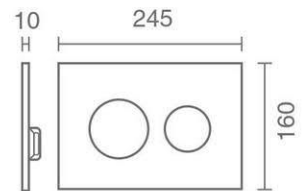

جنس بدنه تانک High Resistance BL Polyethylene
بدنه فوق باریک (ضخامت ۸ میلیمتر)
طراحی مدل GEBERIT UP720 سوئیس

Flush Tank

Product code: 6198-14-201

Flush Tank

Product code: 6198-14-301

Mirror

Product code: 2611-11-104