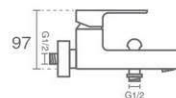

Bath

Product code: 6141-13-101

آبدهی ۱۲ لیتر در دقیقه

آبفشان سیلیکونی Neoperl M24
دایورتور از بالا

شیر حمام اهرمی
کارتريج ۳۵ ميليمتری سرامیکی شرکت SEDAL