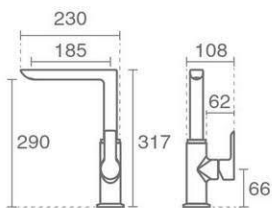

Rita

- Product code: 6133-11-101
- Top Line