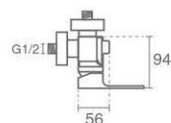

Shower

Product code: 6141-14-101

کارتريج ۳۵ ميليمتری سرامیکی شرکت SEDAL

شیر توالت اهرمی