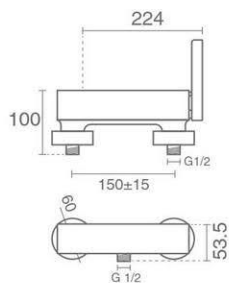

Shower

Product code: 6127-14-101