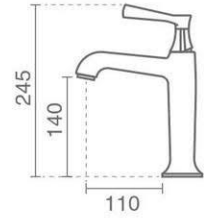

شنگ پیسوار Ultra-Flex

کارتیج ۲۵ میلیمتری سرامیکی شرکت KEROX
آبدهی ۱۲ لیتر در دقیقه

شیر روشویی آهرمی
Neoperl-Cache M24