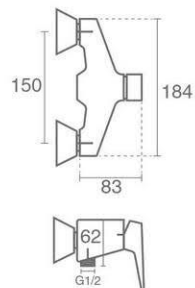

کارتریج ۲۵ میلیمتری سرامیکی شرکت KEROX

شیر توالت اهرمی