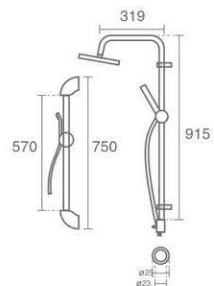

Oracle S

Product code: 6199-13-170
(Square)

دارای دایورتور انتقال دهنده آب از سردوش دستی به سردوش ثابت و بالعکس

دارای چک نگهدارنده سردوش متحرک
دارای جا صابونی

دارای سردوش ثابت و دستی
قابلیت گردش علم دوش