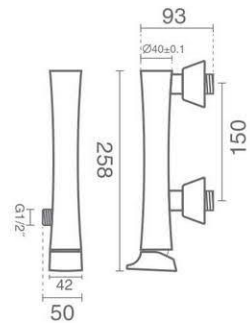

آبدهی ۱۲ لیتر در دقیقه

آبفشان سیلیکونی Neoperl M24
دایورتور از بالا

شیر حمام اهرمی
کارتريج ۲۵ میلیمتری سرامیکی شرکت KEROX

verona set

Shower

Product code: 6134-14-101

کارتريج ۲۵ میلیمتری سرامیکی شرکت KEROX

شیر توالت اهرمی

Zoe Set

KWC
Under trademark license of Franke

Kitchen

Product code: 6137-11-101
Pull Down

شلتنگ Pull-Down با طول بیش از ۷۰۰ میلیمتر
علمک چرخان ۳۶°
شلتنگ پیسوار Ultra-Flex
کارتريج ۲۵ میلیمتری سرامیکی شرکت KEROX