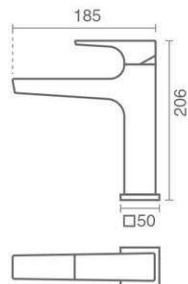

شیر حمام اهرمی
کارتریج ۲۵ میلیمتری سرامیکی شرکت KEROX

Shower

Product code: 6139-14-101

کارتریج ۲۵ میلیمتری سرامیکی شرکت KEROX

شیر توالت اهرمی

Erato Set

Basin

Product code: 6140-12-101