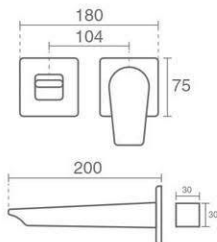

Verona Basin 2

Product code: 6134-12-602