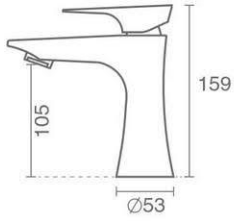

Basin

Product code: 6134-12-101