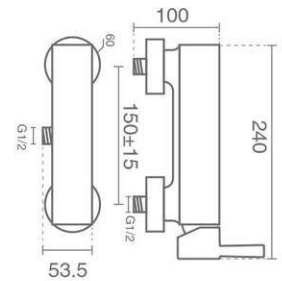

کارتريج ۳۵ میلیمتری سرامیکی شرکت SEDAL

شیر توالت اهرمی