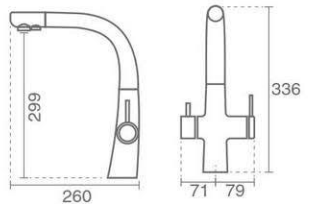

کارتريج ۲۵ میلیمتری سرامیکی شرکت KEROX
برای اهرم آب شهری
کارتريج نیم دور برای اهرم آب تصفیه

شلتنگ پیسوار Ultra-Flex
آبدهی ۱۲ لیتر در دقیقه برای آب شهری و ۸ تا الیتر جهت آب تصفیه

دارای دو آیفشان M18 و M24 از شرکت Neoperl
دارای خرو جی مجزا آب تصفیه و آب شهری