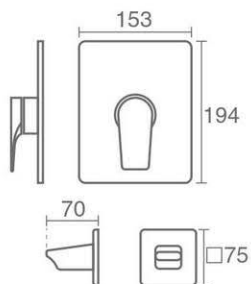

Verona Shower

Product code: 6134-14-601