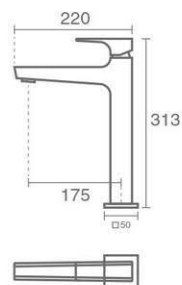

شنگ پيسوار Ultra-Flex

كارترنج ۲۵ ميليمتری سرامیکی شرکت KEROX
آبدهی ۱۲ لیتر در دقیقه

شیر روشویی اهرمی
آفشان Neoperl-Cache M24

Erato Basin

Basin

Product code: 6140-12-106
Tall Basin

شنگ پيسوار Ultra-Flex

كارترنج ۲۵ ميليمتری سرامیکی شرکت KEROX
آبدهی ۱۲ لیتر در دقیقه