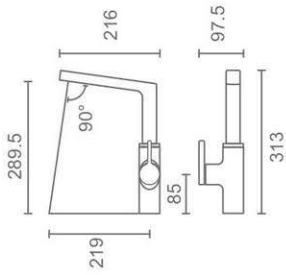

Ava

- Product code: 6127-II-101
- Top Line

علمک چرخان ۳۶۰°
کارتريج ۳۵ ميليمتری سرامیکی شرکت SEDAL