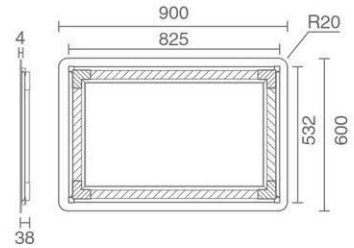

جنس بدنه تانک High Resistance BL Polyethylene
بدنه فوق باریک (ضخامت ۸ میلیمتر)
طراحی مدل GEBERIT UP720 سوئیس

Flush Tank

Product code: 6198-14-201

Flush Tank

Product code: 6198-14-301

Mirror

Product code: 2611-11-104