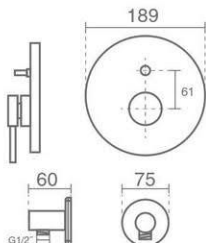

Zoe Bath 3

Product code: 6136-13-223
(S25)