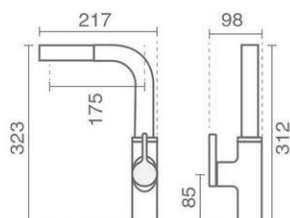

آیفشان سیلیکونی Neoperl M24
شنگ پیسوار Ultra-Flex

Kitchen

Product code: 6127-11-110
Pull Out

علمک چرخان ۳۶°
کارتزیج ۲۵ میلیمتری سرامیکی شرکت KEROX

شنگ Pull-Out با طول بیش از ۶۰۰ میلیمتر
شنگ پیسوار Ultra-Flex