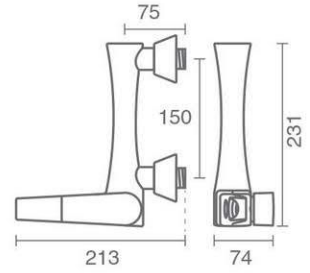

verona
Top Line

Basin

Product code: 6134-12-106
Tall Basin

شلتنگ پیسوار Ultra-Flex

کارتريج ۲۵ ميليمتری سراميکی شرکت KEROX
آبدهی ۱۲ لیتر در دقیقه

شیر روشویی پایه بلند اهرمی
آیفشان Neoperl M16

Bath

Product code: 6134-13-101