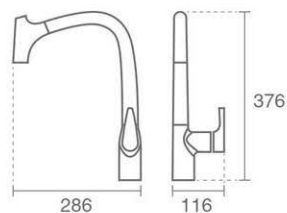

- Product code: 6131-II-101
- Pull Down

شنگ پيسوار Ultra-Flex
کارتريج ۲۵ ميليمتری سرامیکی شرکت KEROX

شنگ Pull-Down با طول بیش از ۶۰۰ ميليمتر
علمک چرخان ۳۶۰°

سردوش Pull-Down
آفشان Neoperl-Cache

Ava Kitchen

Curve Kitchen

NEW

Curve

Product code: 6145-11-101
Pull Out

◀ عملک چرخان ۳۶۰°
◀ شلنگ پیسوار Ultra-Flex
◀ کارت ریج ۳۵ میلیمتری سرامیکی شرکت SEDAL

◀ آفشان Neoperl-Cache M18
◀ سویچ روشن و خاموش LED با قابلیت خاموش شدن خودکار پس از ۳۰ دقیقه
◀ شلنگ Pull-Out با طول بیش از ۶۰۰ میلیمتر