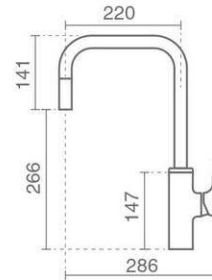

شلتنگ Pull-Out با طول بیش از ۶۰۰ ميليمتر
شلتنگ پيسوار Ultra-Flex

سردوش Pull-Out
آفشان Neoperl-Cache

Rita

- Product code: 6133-11-191
- Pull Out Touch

مجهز به سیستم لمسی

شلتنگ پيسوار Ultra-Flex
علمک چرخان ۳۶۰°
کارتريچ ۲۵ ميليمتری سرامیگی شرکت KEROX

سردوش Pull-Out
آفشان Neoperl-Cache
شلتنگ Pull-Out با طول بیش از ۶۰۰ ميليمتر

Rita
Kitchen

Verona
Kitchen

Verona

- Product code: 6134-11-101
- Top Line

علمک چرخان ۳۶°
 کارتریج ۳۵ میلیمتری سرامیکی شرکت SEDAL

آفشان سیلیکونی Neoperl M24
 شلنگ پیسوار Ultra-Flex

Verona

- Product code: 6134-11-111
- Pull Down

شلنگ Pull-Down با طول بیش از ۶۰۰ میلیمتر
 کارتریج ۲۵ میلیمتری سرامیکی شرکت KEROX

علمک چرخان ۳۶°
 دارای شلنگ Pull-Down

آفشان Neoperl-Cache
 شلنگ پیسوار Ultra-Flex