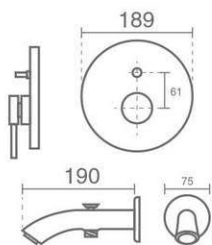

Zoe Bath 4

Product code: 6136-13-224
(S25)