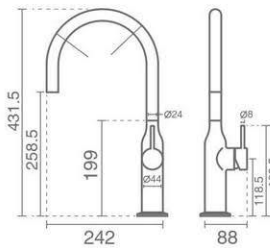

Ava

- Product code: 6127-II-110
- Pull Out

علمک چرخان ۳۶۰°
کارتريج ۲۵ ميليمتری سرامیکی شرکت KEROX

شنگ Pull-Out با طول بیش از ۶۰۰ ميليمتر
شنگ پيسوار Ultra-Flex

سردوش Pull-Out
آفشان سيليكوني Neoperl M24

Seen

- Product code: 6131-II-101
- Pull Down

شنگ پيسوار Ultra-Flex
کارتريج ۲۵ ميليمتری سرامیکی شرکت KEROX

شنگ Pull-Down با طول بیش از ۶۰۰ ميليمتر
علمک چرخان ۳۶۰°

سردوش Pull-Down
آفشان Neoperl-Cache

Ava Kitchen