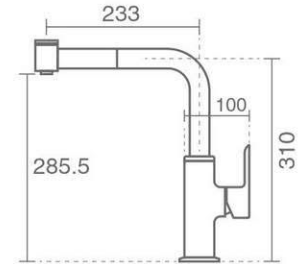

علمک چرخان ۳۶°
کارتریج ۲۵ میلیمتری سرامیکی شرکت KEROX

شلنگ Pull-Out با طول بیش از ۶۰۰ میلیمتر
شلنگ پیسوار Ultra-Flex

سردوش Pull-Out
آیفشان Neoperl-Cache