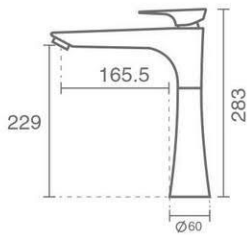

Basin

Product code: 6134-12-106
Tall Basin