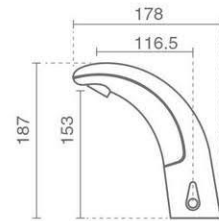

Iqua

Basin

Iqua-Electronic

- Product code: 6113-12-102
- Intelligent Basin

آبدهی ۱۲ لیتر در دقیقه
شلنگ پیسوار Ultra-Flex

حد اکثر دمای آب: تا ۸۰ درجه سانتیگراد
نمایشگر هشدار اتمام باطری
دامنه سنسور: ۱۸ تا ۲۲ سانتیمتر
Neoperl M24 سیلیکونی