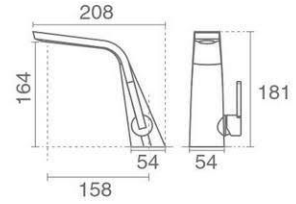

کارتریج ۲۵ میلیمتری سرامیکی شرکت KEROX
آبدهی ۱۲ لیتر در دقیقه

شیر روشویی اهرمی
Neoperl-Cache M24 آبفشان