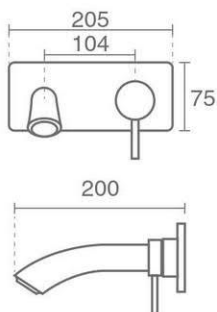

Zoe Basin 1

Product code: 6136-12-202