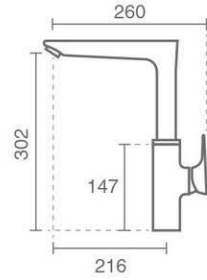

شلتنگ Pull-Out با طول بیش از ۶۰۰ ميليمتر
شلتنگ پيسوار Ultra-Flex

سردوش Pull-Out
آفشان Neoperl-Cache

Rita

- Product code: 6133-11-191
- Pull Out Touch

مجهز به سیستم لمسی

شلتنگ پيسوار Ultra-Flex
علمک چرخان ۳۶۰°
کارتريچ ۲۵ ميليمتری سرامیگی شرکت KEROX

سردوش Pull-Out
آفشان Neoperl-Cache
شلتنگ Pull-Out با طول بیش از ۶۰۰ ميليمتر

Rita
Kitchen

Verona
Kitchen

Verona

- Product code: 6134-11-101
- Top Line

علمک چرخان ۳۶°
 کارتریج ۳۵ میلیمتری سرامیکی شرکت SEDAL

آفشان سیلیکونی Neoperl M24
 شلنگ پیسوار Ultra-Flex

Verona

- Product code: 6134-11-111
- Pull Down

شلنگ Pull-Down با طول بیش از ۶۰۰ میلیمتر
 کارتریج ۲۵ میلیمتری سرامیکی شرکت KEROX

علمک چرخان ۳۶°
 دارای شلنگ Pull-Down

آفشان Neoperl-Cache
 شلنگ پیسوار Ultra-Flex