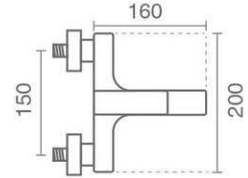

آبدهی ۱۲ لیتر در دقیقه

آیفشان، Neoperl-Cache M24
دایورتور از بالا

شیر حمام اهرمی
کارتريج ۲۵ میلیمتری سرامیکی شرکت KEROX