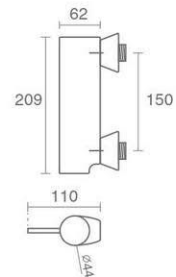

کارتريج ۳۵ میلیمتری سرامیکی شرکت SEDAL

شیر توالت اهرمی