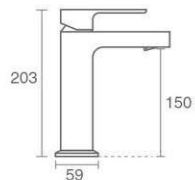

Shower

Product code: 6140-14-101

کارتريج ۲۵ میلیمتری سرامیکی شرکت KEROX

شیر توالت اهرمی

Maya Set

Basin

Product code: 6141-12-101

شلتنگ پیسوار Ultra-Flex