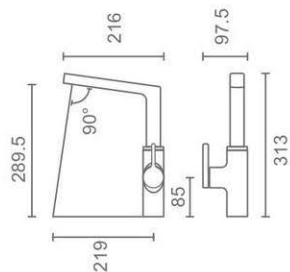

علمک چرخان ۳۶°
کارتزیج ۳۵ میلیمتری سرامیکی شرکت SEDAL

آیفشان سیلیکونی Neoperl M24
شنگ پیسوار Ultra-Flex