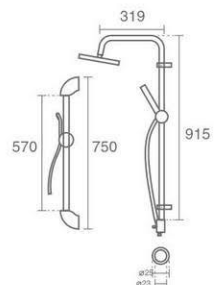

Oracle 2

Product code: 6199-13-156

دارای دایورتور انتقال دهنده آب از سردوش دستی به سردوش ثابت و بالعکس

دارای چک نگهدارنده سردوش متحرک
دارای جا صابونی

دارای سردوش ثابت و دستی
قابلیت گردش علم دوش