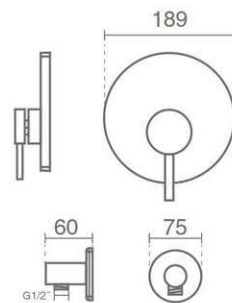

صفحه آبریز ریخته‌گری شده و آبریز فلزی
آبفشان M22

دارای دستگیره و پدل اصلی ریخته‌گری شده
صفحه آب بندی داخلی