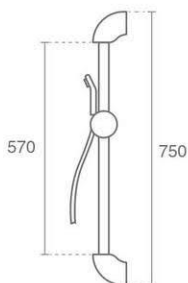

Tennis

Product code: 6199-13-133

دارای جا صابونی