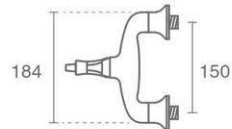

Shower

Product code: 6143-14-101

کارتريج ۲۵ ميليمتری سراميکی شرکت KEROX

شیر توالت اهرمی