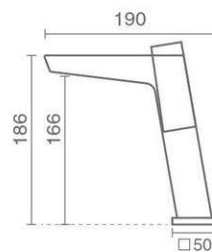

شلتنگ پیسوار Ultra-Flex

کارتریج ۲۵ میلیمتری سرامیکی شرکت KEROX
آبدهی ۱۲ لیتر در دقیقه

شیر روشویی اهرمی
Neoperl-Cache M24