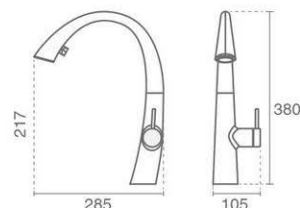

Zoe Fiber Optic

▶ Product code: 6137-11-501
 ▶ Pull Down

▶ PVD Color

▶ مجهز به سردوش Pull-Down
 ▶ آبفشان Neoperl-Cache M24
 ▶ سویچ روشن و خاموش LED با قابلیت خاموش شدن خودکار پس از ۳ دقیقه

▶ دریافت کننده ۳ جایزه برتر طراحی اروپا در سال ۲۰۱۶
 ▶ مجهز به Advanced Light Technology (تکنولوژی نوری پیشرفته)
 ▶ نور سفید یخی LED