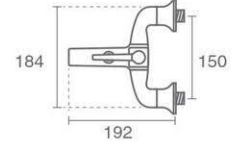

شنگ پیسوار Ultra-Flex

کارتیج ۲۵ میلیمتری سرامیکی شرکت KEROX
آبدهی ۱۲ لیتر در دقیقه

شیر روشویی پایه بلند آهرمی
Neoperl-Cache M24

Bath

Product code: 6143-13-101

آبدهی ۱۲ لیتر در دقیقه

آفشان Neoperl-Cache M24
دایورتور از بالا