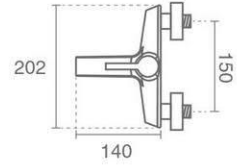

کارتریج ۲۵ میلیمتری سرامیکی شرکت KEROX
آبدهی ۱۲ لیتر در دقیقه

شیر روشویی پایه بلند اهرمی
Neoperl-Cache M24 آبفشان

Bath

Product code: 6142-13-101

آبدهی ۱۲ لیتر در دقیقه

آیفشان Neoperl-Cache M24
دایورتور از بالا