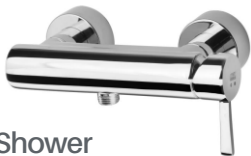

Shower

Code: 6125-14-101

- شیر توالت زئوس

Zeus Set

Shower

Code : 6125-14-102

- شیر توالت زئوس

Zeus Set