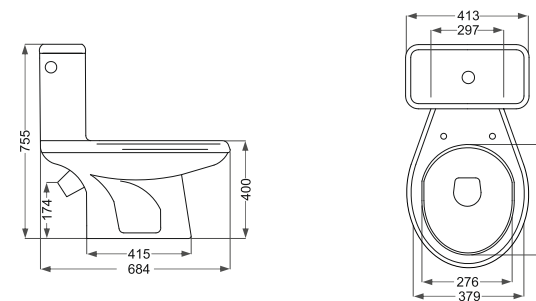

Aida
آیدا

Name Of Product	Technical Code	Weight(Kg)±%5
Water Closet P-trap	13-51-67	20.600
Cistern	14-51-32	8.00