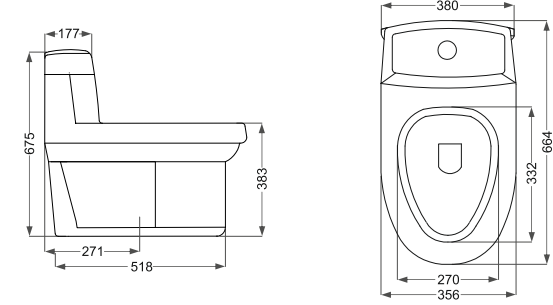

Berelian
برلیان

Name Of Product	Technical Code	Weight(Kg)±%5
Wash Basin 63	10-31-63	14.500
Pedestal	11-31-66	8.800

Valentina
والنتينا ٦٦

Tourbojet ■ توربو جت
دور شویی فشار قوی
(با مداقل مصرف آب)

Name Of Product	Technical Code	Weight(Kg)±%5
Water Closet 66	13-64-66	38.800