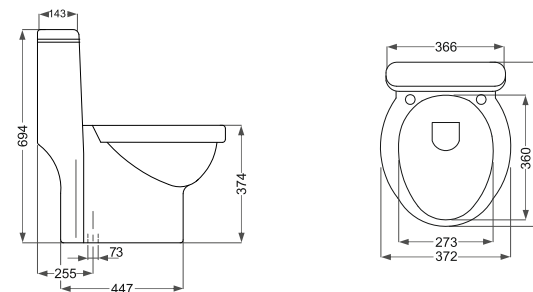

Olga
الگا ۶۴

Name Of Product	Technical Code	Weight(Kg)±%5
Water Closet 64	13-67-64	27.200
Cistern	14-67-37	9.000

Vista
ویستا ۶۳

Waterjet

■ واٹر جت

Name Of Product	Technical Code	Weight(Kg)±%5
Water Closet 63	13-57-63	32.300

Mondial
موندیال ۶۹

Waterjet

■ واٹر جت

Name Of Product	Technical Code	Weight(Kg)±%5
Water Closet 69	13-50-69	37.900

Nika
نیکا ۶۳

Waterjet ■ واتر جت

Name Of Product	Technical Code	Weight(Kg)±%5
Water Closet 63	13-58-63	30.000

Tania
تانیا ۶۶

Tourbojet ■ توربو جت

دور شوئیے فشار قوی
(با مذاقل مصرف آب)

Name Of Product	Technical Code	Weight(Kg)±%5
Water Closet 66	13-59-66	34.600

Verona
ورونا ۶۱

Tourbojet ■ توربو جت

دور شوئیے فشار قوی
(با مذاقل مصرف آب)