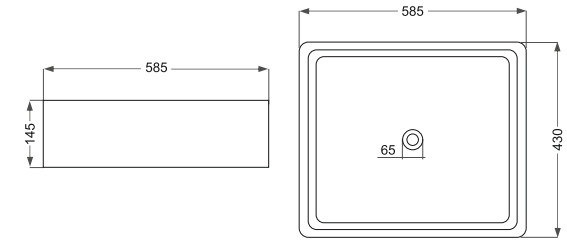

■ درب هیدرولیک

Dual Flush Fittings

■ مکانیزم دوزمانه

Waterjet System

■ سیستم تمیله سریع

Name Of Product	Technical Code	Weight(Kg)±%5
Water Closet 67	13-46-67	39.900

SPA

اس پی ای (روسنکی)