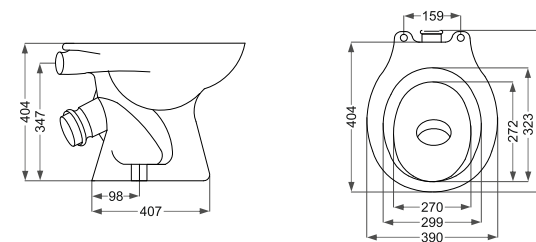

Delta
دلٹا

Name Of Product	Technical Code	Weight(Kg)±%5
Water Closet S-trap	13-54-45	14.600
Water Closet P-trap	13-54-46	14.400