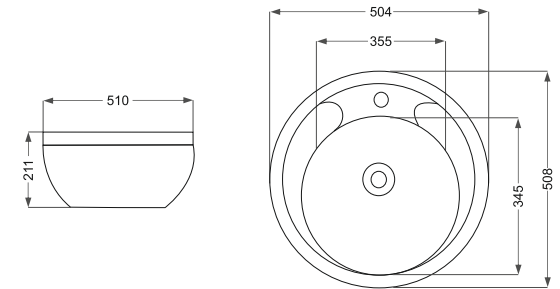

Alpha
آلفا ٥٢

Name Of Product	Technical Code	Weight(Kg)±%5
Counter Basin 52	38-95-52	9.500

Parmida
پارمیدا

Name Of Product	Technical Code	Weight(Kg)±%5
Over Counter 60	36-63-60	9.500

Crystal

کریستال ۵۰ (روستنگی)