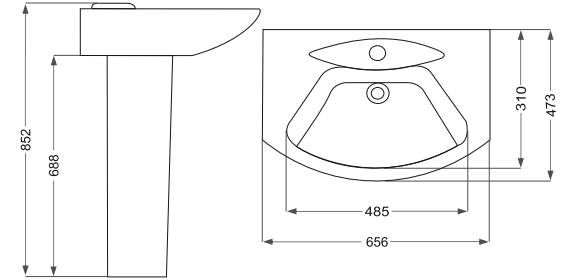

Oriental

اورینتال (روستنگی)

Name Of Product	Technical Code	Weight(Kg)±%5
Over counter 46	36-39-46	8.900

Persian

پرشین (زیرسنگی)

Name Of Product	Technical Code	Weight(Kg)±%5
Under counter 58	37-37-58	9.100

Elegant
الگانت