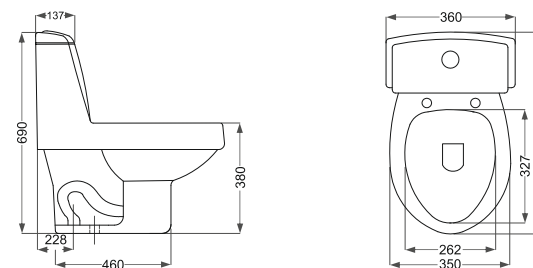

Mondial
موندیال ۶۹

Waterjet

■ واٹر جت

Name Of Product	Technical Code	Weight(Kg)±%5
Water Closet 69	13-50-69	37.900

Nika
نیکا ۶۳

Waterjet ■ واتر جت

Name Of Product	Technical Code	Weight(Kg)±%5
Water Closet 63	13-58-63	30.000