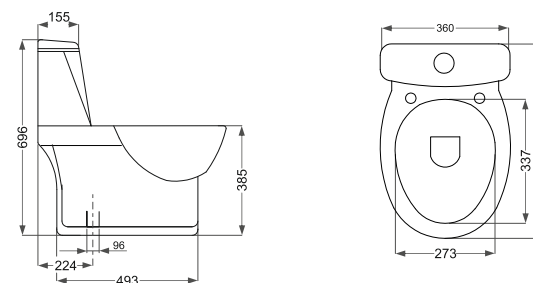

Tania
تانیا ۶۶

Tourbojet ■ توربو جت

دور شوئیے فشار قوی
(با مذاقل مصرف آب)

Name Of Product	Technical Code	Weight(Kg)±%5
Water Closet 66	13-59-66	34.600

Verona
ورونا ۶۱

Tourbojet ■ توربو جت

دور شوئیے فشار قوی
(با مذاقل مصرف آب)