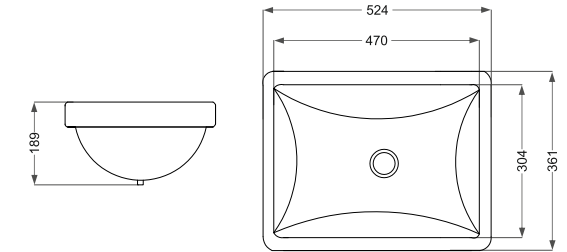

Name Of Product	Technical Code	Weight(Kg)±%5
Under Counter 53	37-62-53	8.750

SPA

اس پی ای