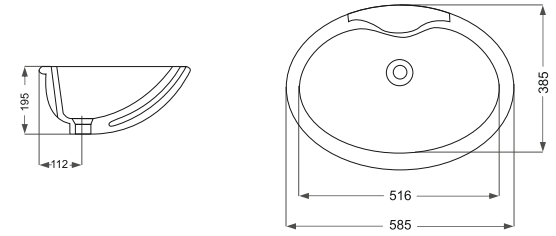

Oriental

اورینتال (روستنگی)

Name Of Product	Technical Code	Weight(Kg)±%5
Over counter 46	36-39-46	8.900

Persian

پرشین (زیرسنگی)

Name Of Product	Technical Code	Weight(Kg)±%5
Under counter 58	37-37-58	9.100

Elegant
الگانت