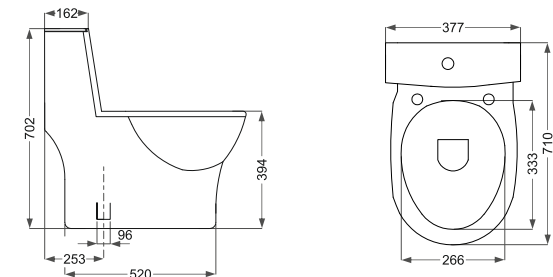

Parmida
پارمیدا ٧٢

Tourbojet ■ توربو جت
دور شویی فشار قوی
(با مداقل مصرف آب)

Name Of Product	Technical Code	Weight(Kg)±%5
Water Closet 72	13-63-72	37.300

Katia
کاتیا ٧١

Waterjet ■ واتر جت

Name Of Product	Technical Code	Weight(Kg)±%5
Water Closet 71	13-90-71	47.600