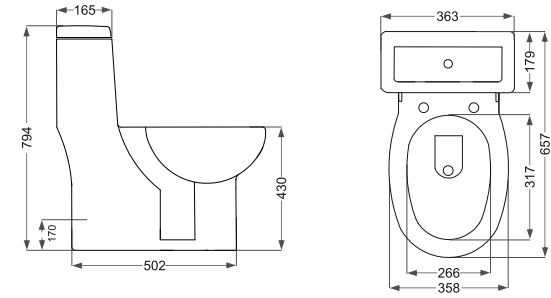

Olga
الگا ۶۴

Name Of Product	Technical Code	Weight(Kg)±%5
Water Closet 64	13-67-64	27.200
Cistern	14-67-37	9.000