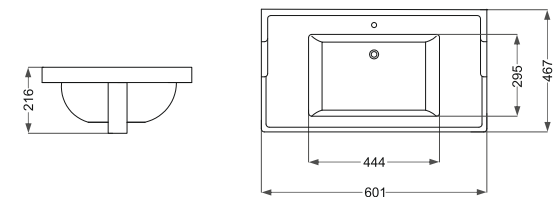

Dena

دنا ۶۰

Name Of Product	Technical Code	Weight(Kg)±%5
Counter Basin 60	38-96-60	12.000