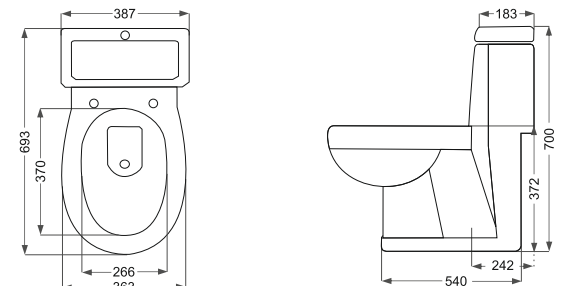

Romina
(رومينا) (زير سنگي)

Name Of Product	Technical Code	Weight(Kg)±%5
Under Counter	37-61-52	6,900

Romina
(رومينا) ۶۹

Tourbojet ■ توربو جت
دور شويي فشار قوي
(با مداخل مصرف آب)

Name Of Product	Technical Code	Weight(Kg)±%5
Water Closet 69	13-61-69	40,500

Zomorrod

زمررد

Name Of Product	Technical Code	Weight(Kg)±%5
Wash Basin 59 S	10-29-59	12.900
Wash Basin 65 L	10-29-65	16.960
Pedestal	11-29-66	8.900

Zomorrod

زمررد

Slow Close Seat Cover

Dual Flush Fittings

■ درب هیدرولیک