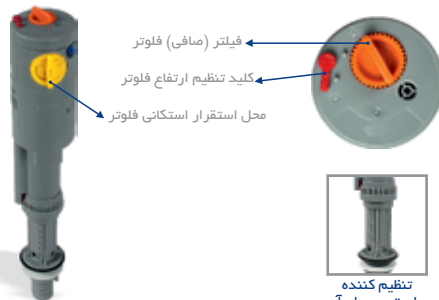

- کارایی و طول عمر بالا
- عدم نیاز به جابجایی فرنگی و یا درآوردن فلوتر از داخل مخزن
- امکان تنظیم میلیمتری سطح آب داخل مخزن از بالای فلوتر
- امکان تعمیر و نگهداری صافی و نیز شیر قطع‌کن از بالای فلوتر

پوشش کامل لعاب در داخل سیفون و مخزن توالت فرنگی

درب دابل آرام بند
Soft Closing

فلوتر جدید با ویژگی‌های منحصر به فرد

- فلوتر (صافی)
- کلید تنظیم ارتفاع فلوتر
- محل استقرار استکانی فلوتر

تنظیم کننده میلیمتری سطح آب

NEW

Mega 48 (Self Pedestal)

NEW

مگا ۴۸ (پایه سرخود)