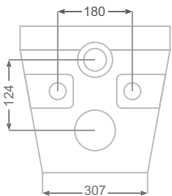

Mega 56 (Wash Down)

مگا ۵۶ (آبشاری)

Name of Product	Length mm	Width mm	Height mm
Mega Wall Hung Water Closet	565	375	368

Katia 56 (Wash Down)

کاتیا ۵۶ (آبشاری)

Silvia 55 (Wash Down)

سیلویا ۵۵ (آبشاری)

Name of Product	Length mm	Width mm	Height mm
Silvia Wall Hung Water Closet	545	380	387
Katia Wall Hung Water Closet	555	390	395

Katia Set

ست کاتیا

Name of Product	Length mm	Width mm	Height mm
Wash Basin 68 / 55	672 / 545	462 / 424	-
Half Pedestal 68 / 55	333 / 285	300 / 277	288 / 285
Water Closet Wall Hung	555	390	395

Katia (Seperjet System)