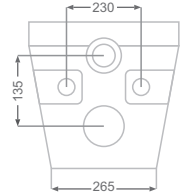

Mega 56 (Wash Down)

مگا ۵۶ (آبشاری)

Name of Product	Length mm	Width mm	Height mm
Mega Wall Hung Water Closet	565	375	368

Katia 56 (Wash Down)

کاتیا ۵۶ (آبشاری)

Silvia 55 (Wash Down)

سیلویا ۵۵ (آبشاری)

Name of Product	Length mm	Width mm	Height mm
Silvia Wall Hung Water Closet	545	380	387
Katia Wall Hung Water Closet	555	390	395