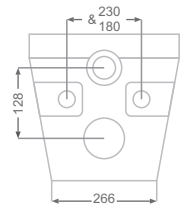

Mega 56 (Wash Down)

مگا ۵۶ (آبشاری)

Name of Product	Length mm	Width mm	Height mm
Mega Wall Hung Water Closet	565	375	368

Katia 56 (Wash Down)

کاتیا ۵۶ (آبشاری)

Silvia 55 (Wash Down)

سیلویا ۵۵ (آبشاری)

Name of Product	Length mm	Width mm	Height mm
Silvia Wall Hung Water Closet	545	380	387
Katia Wall Hung Water Closet	555	390	395

Katia Set

ست کاتیا

Name of Product	Length mm	Width mm	Height mm
Wash Basin 68 / 55	672 / 545	462 / 424	-
Half Pedestal 68 / 55	333 / 285	300 / 277	288 / 285
Water Closet Wall Hung	555	390	395

Katia (Seperjet System)