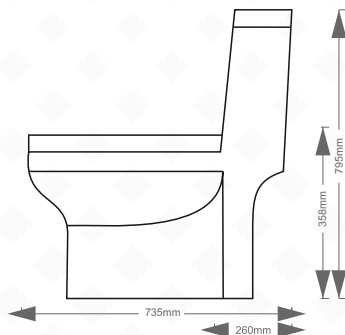

Rosi; Distinct & Distinguished

Rosi;
Distinct & Distinguished

● ● ● Production Hall

فرنگی آنیسا (An20202)

Anisa Wc				
Size	L	W	H	Axe
73	735	358	795	260

فرنگی آنیسا (An20202)

یک تکه	نوع توالت فرنگی:
واش داون (آبشاری)	سیستم تخلیه:
دو زمانه	سیستم فلاش:
آرام بند	نوع درب نشیمن:
۵ ثانیه	سرعت تخلیه:
لمینت	نوع بسته بندی:
۴ و ۶ لیتر	حجم آب مصرفی در هر تخلیه:

Rosi; Distinct & Distinguished

فرنگی لاریسا (La20201)

Larisa Wc				
Size	L	W	H	Axe
70	708	360	777	260

فرنگی لاریسا (La20201)

یک تکه	نوع توالت فرنگی:
واش داون (آبشاری)	سیستم تخلیه:
دو زمانه	سیستم فلاش:
آرام بند	نوع درب نشیمن:
۵ ثانیه	سرعت تخلیه:
لمینت	نوع بسته بندی:
۴ و ۶ لیتر	حجم آب مصرفی در هر تخلیه:

Rosi; Distinct & Distinguished

Rosi; Distinct & Distinguished 2020

Product's info	
Wc type	one-piece toilet
Weight	52 (kg)
Axe	260 mm
Seat door type	slow door
Flushing system	wash down
Packing type	Laminate