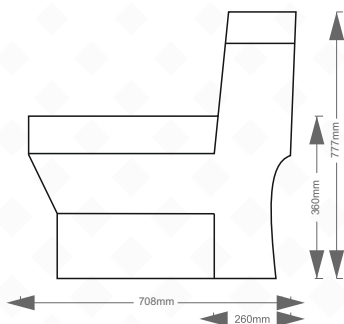

Rosi; Distinct & Distinguished

Rosi;
Distinct & Distinguished

● ● ● Production Hall

فرنگی آنیسا (An20202)

Anisa Wc				
Size	L	W	H	Axe
73	735	358	795	260

فرنگی آنیسا (An20202)

یک تکه	نوع توالت فرنگی:
واش داون (آبشاری)	سیستم تخلیه:
دو زمانه	سیستم فلاش:
آرام بند	نوع درب نشیمن:
۵ ثانیه	سرعت تخلیه:
لمینت	نوع بسته بندی:
۴ و ۶ لیتر	حجم آب مصرفی در هر تخلیه:

Rosi; Distinct & Distinguished

فرنگی لاریسا (La20201)

Larisa Wc				
Size	L	W	H	Axe
70	708	360	777	260

فرنگی لاریسا (La20201)

یک تکه	نوع توالت فرنگی:
واش داون (آبشاری)	سیستم تخلیه:
دو زمانه	سیستم فلاش:
آرام بند	نوع درب نشیمن:
۵ ثانیه	سرعت تخلیه:
لمینت	نوع بسته بندی:
۴ و ۶ لیتر	حجم آب مصرفی در هر تخلیه:

Rosi; Distinct & Distinguished

Rosi; Distinct & Distinguished 2020

Product's info	
Wc type	one-piece toilet
Weight	52 (kg)
Axe	260 mm
Seat door type	slow door
Flushing system	wash down
Packing type	Laminate