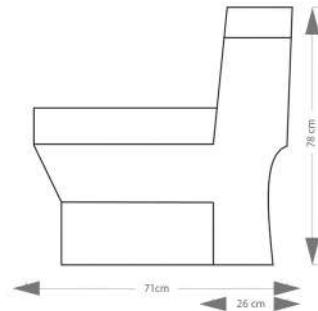

S-trap & T-trap

فرنگی لاریسا (La20201)				
Larisa Toilet				
Size	L	W	H	Axe
71	71	38	78	26