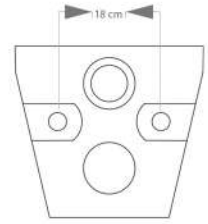

وال هنگ اديسا (Od20224)	
شلال	نظام الصرف الصحي
الباب اقرب	نوع الباب
صفح	نوع الحزمة

وال هنگ اديسا (Od20224)				
Odisa Wall hung				
Size	L	W	H	Axe
53	53	38	36	18

Rosi

Odisa Wall hung

وال هنگ لاریسا (Lw20225)	
واش داون (آبشاری)	سیستم تخلیه
آرام بند	نوع درب نشیمن
لمینت	نوع بسته بندی

Larisa Wall hung (Lw20225)	
Drainage system	Wash Down
door type	Slow closer
Package type	Laminate

وال هنگ لاریسا (Lw20225)	
شلال	نظام الصرف الصحي
الباب أقرب	نوع الباب
صفح	نوع الحزمة

وال هنگ لاریسا (Lw20225)				
Larisa Wall hung				
Size	L	W	H	Axe
53	53	38	33	18