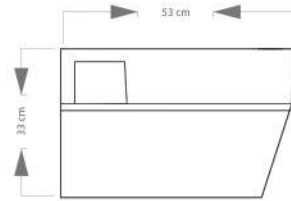

وال هنگ لاریسا (Lw20225)					
Larisa Wall hung					
Size	L	W	H	Axe	
53	53	38	33	18