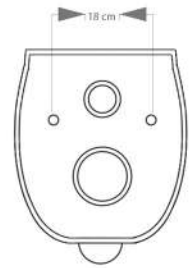

Rosi

Larisa Toilet

Available with Bidet Mixer
همراه با آپشن شیر بیده

وال هنگ اودیسا (Od20224)	
سیستم تخلیه	واش داون (آبشاری)
نوع درب نشیمن	آرام بند
نوع بسته بندی	لمینت

Odisa Wall hung (Od20224)	
Drainage system	Wash Down
door type	Slow closer
Package type	Laminate

وال هنگ اودیسا (Od20224)	
نظام الصرف الصحي	شلال
نوع الباب	الباب أقرب
نوع الحزمة	صفح

وال هنگ اودیسا (Od20224)					
Odisa Wall hung					
Size	L	W	H	Axe	
53	53	38	36	18	

Rosi

Odisa Wall hung

Available with Bidet Mixer
همراه با آپشن شیر بیده