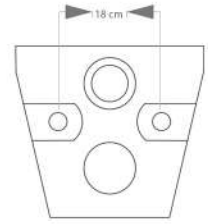

وال هنگ لاریسا (Lw20225)					
Larisa Wall hung					
Size	L	W	H	Axe	
53	53	38	33	18