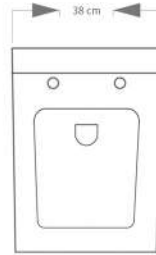

وال هنگ لاریسا (Lw20225)					
Larisa Wall hung					
Size	L	W	H	Axe	
53	53	38	33	18