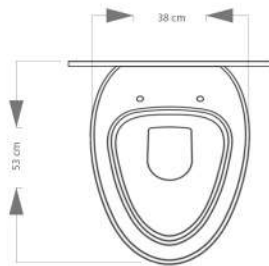

Rosi

Larisa Toilet

Available with Bidet Mixer
همراه با آپشن شیر بیده

وال هنگ اودیسا (Od20224)	
سیستم تخلیه	واش داون (آبشاری)
نوع درب نشیمن	آرام بند
نوع بسته بندی	لمینت

Odisa Wall hung (Od20224)	
Drainage system	Wash Down
door type	Slow closer
Package type	Laminate

وال هنگ اودیسا (Od20224)	
نظام الصرف الصحي	شلال
نوع الباب	الباب أقرب
نوع الحزمة	صفح

وال هنگ اودیسا (Od20224)					
Odisa Wall hung					
Size	L	W	H	Axe	
53	53	38	36	18	

Rosi

Odisa Wall hung

Available with Bidet Mixer
همراه با آپشن شیر بیده