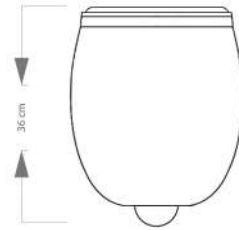

وال هنگ اودیسا (Od20224)	
نظام الصرف الصحي	شلال
نوع الباب	الباب أقرب
نوع الحزمة	صفح

وال هنگ اودیسا (Od20224)					
Odisa Wall hung					
Size	L	W	H	Axe	
53	53	38	36	18	

Rosi

Odisa Wall hung

Available with Bidet Mixer
همراه با آپشن شیر بیده