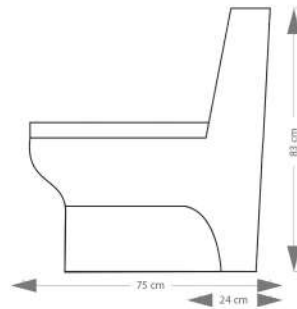

S-trap & T-trap

فرنگی مدیسا (Md20213)				
Medisa Toilet				
Size	L	W	H	Axe
75	75	38	83	24