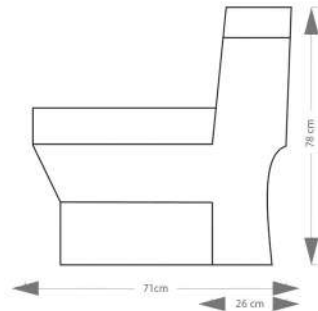

S-trap & T-trap

فرنگی لاریسا (La20201)				
Larisa Toilet				
Size	L	W	H	Axe
71	71	38	78	26