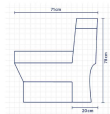

فرنگیس الیوم	
نوع المرحاض	نوع واحد
نظام الصرف الصحي	غسل بالماء
نظام الغسل	مرتين
نوع الباب	باب جانبي
معدل التصريف	3 ثواني
نوع التغليف	مسطح
حجم المياه المستهلكة في كل تصريف	4 و 6 لتر

فرنگیس الیوم	
نوع نواتج الصرف	نوع واحد
نظام تصريف مياه المراحيض	غسل بالماء
نوع تصريف المياه	نوع واحد
نوع باب المغلقة	باب جانبي
نوع تصريف المياه	نوع واحد
نوع التغليف	مسطح
نوع باب المغلقة	باب جانبي

Available with Bidet Mixer
متوفرة مع المزيج المائي

P-trap And S-trap

Size	L	W	H	Axis
70	70	37	70	20

LINE

Li20236

www.rosi-group.com

روسى گروپ ايز و ممتاز

روسى الباز و الم ممتاز