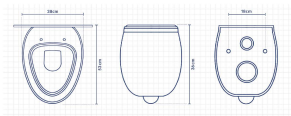

Available with Bidet Mixer
متوفرة مع المزيج المائي

P-trap And S-trap

Size	L	W	H	Axis
70	70	37	70	20

LINE

Li20236

www.rosi-group.com

روسى گروپ ايز و ممتاز

روسى الباز و الم ممتاز

Distinct & Distinguished

Size	L	W	H	Acc
53	53	38	36	18

وال هنگ أوديسا	نوع الصبغة	نوع الرشاش	نوع التثبيت
	البيدات	البيدات	البيدات

وال هنگ أوديسا	نوع الصبغة	نوع الصب	نوع الصب
	البيدات	البيدات	البيدات

Odica Wall hung	Package type	Door type	Drainage system
	Unit only	Standard	Wash Down