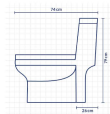

Size	L	W	H	Asc
74	74	26	79	26