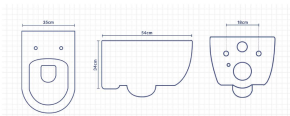

Size	L	W	H	Asc
	53	38	30	18

LARISA

Lw20225

www.rosi-group.com

گروپ رسی متمايز و ممتاز

گروپ رسی الباز و الم ممتاز

Distinct & Distinguished

Size	L	W	H	Axis
54	54	35	24	18

وال هنگ آنيسا	نوع المرحاض	نوع المرحاض	نوع المرحاض
	السيراميك	السيراميك	السيراميك

وال هنگ آنيسا	نوع المرحاض	نوع المرحاض	نوع المرحاض
	السيراميك	السيراميك	السيراميك

Anisa Wall hang	Package type	Door type	Drainage system
	Laminata	Sluiceloo	WafDoran - Rinless