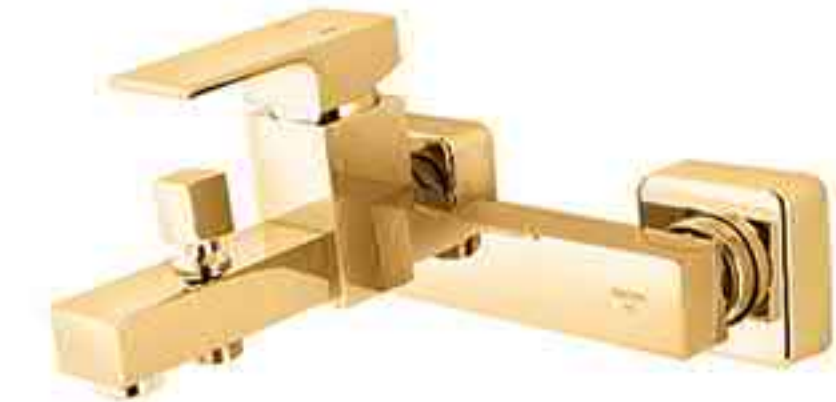

30170016
روشنویی پایه بلند الماس
مغسله فیتس
basin mixer

30010001
توالت الماس
شطافه فیتس
toilet mixer

4

GOLDEN ALMAS الماس طلایی

30010166
ظرفشویی الماس طلایی
مجلی فیتس
kitchen mixer

30010165
دوش الماس طلایی
دوش فیتس
bath mixer