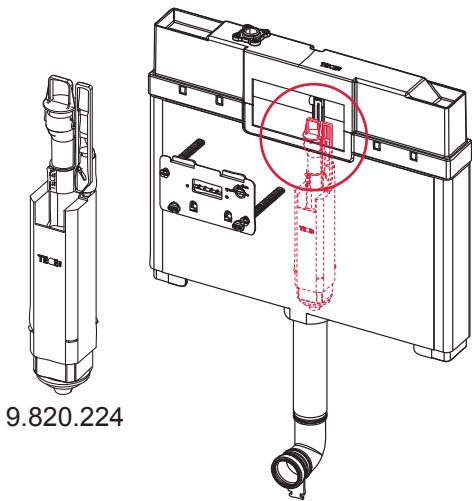

TECEbox – Service

9.820.224

Standardspülmenge: 6 Liter
 Standard flush: 6 litre
 Réservoir standard: 6 litres
 Settaggio di fabbrica: 6 L
 Standaard spoelwater: 6 liter

4,5 L

6 L

9 L

9.820.006

www.vosoughishop.com