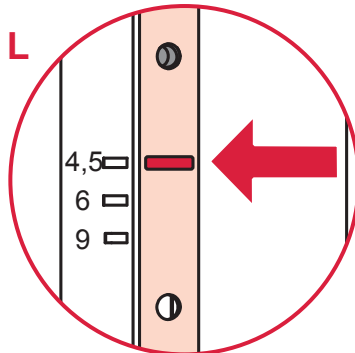

TECEbox – Service

9.820.224

Standardspülmenge: 6 Liter
 Standard flush: 6 litre
 Réservoir standard: 6 litres
 Settaggio di fabbrica: 6 L
 Standaard spoelwater: 6 liter

4,5 L

6 L

9 L

9.820.006

www.vosoughishop.com