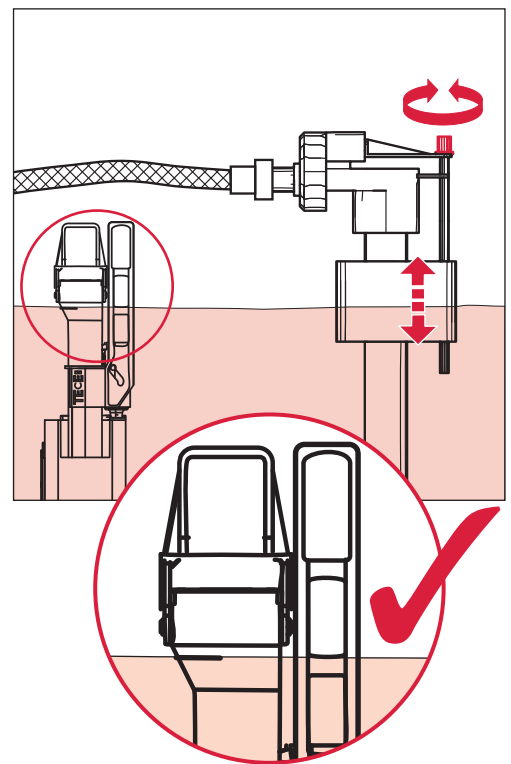

TECEbox – Service

9.820.224

Standardspülmenge: 6 Liter
 Standard flush: 6 litre
 Réservoir standard: 6 litres
 Settaggio di fabbrica: 6 L
 Standaard spoelwater: 6 liter

4,5 L

6 L

9 L

9.820.006

www.vosoughishop.com