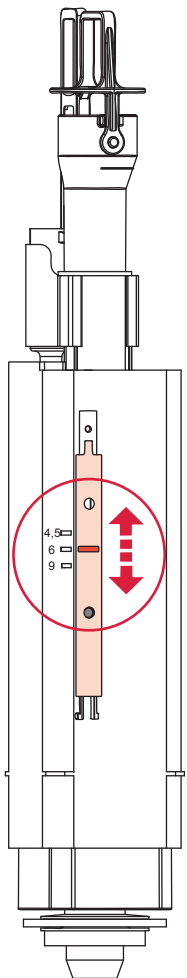

TECEbox – Service

9.820.224

Standardspülmenge: 6 Liter
 Standard flush: 6 litre
 Réservoir standard: 6 litres
 Settaggio di fabbrica: 6 L
 Standaard spoelwater: 6 liter

4,5 L

6 L

9 L

9.820.006

www.vosoughishop.com