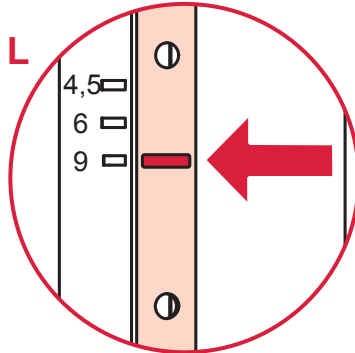

TECEbox – Service

9.820.224

Standardspülmenge: 6 Liter
 Standard flush: 6 litre
 Réservoir standard: 6 litres
 Settaggio di fabbrica: 6 L
 Standaard spoelwater: 6 liter

4,5 L

6 L

9 L

9.820.006

www.vosoughishop.com