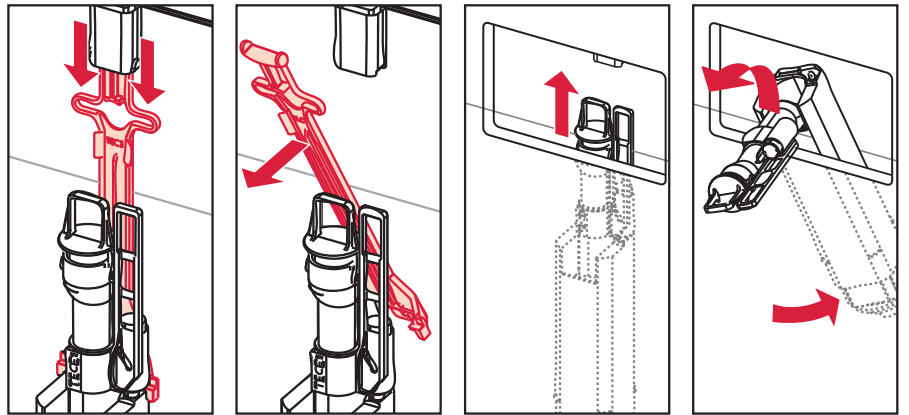

TECEbox – Service

9.820.224

Standardspülmenge: 6 Liter
 Standard flush: 6 litre
 Réservoir standard: 6 litres
 Settaggio di fabbrica: 6 L
 Standaard spoelwater: 6 liter

4,5 L

6 L

9 L

9.820.006

www.vosoughishop.com