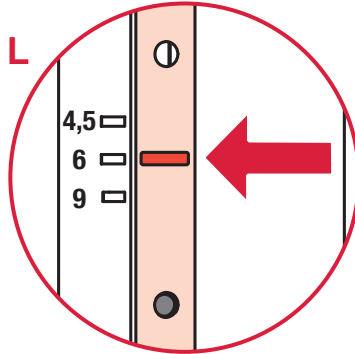

TECEbox – Service

9.820.224

Standardspülmenge: 6 Liter
 Standard flush: 6 litre
 Réservoir standard: 6 litres
 Settaggio di fabbrica: 6 L
 Standaard spoelwater: 6 liter

4,5 L

6 L

9 L

9.820.006

www.vosoughishop.com