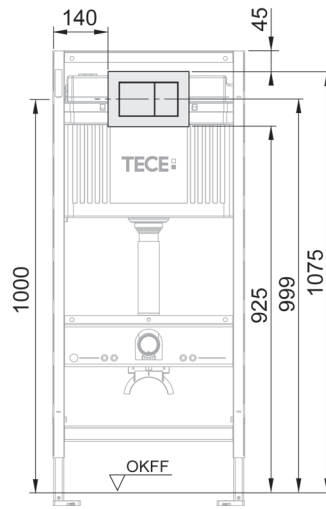

TECE przyciski spłukujące
– Wymiary zabudowy

TECEbase

1120 mm

980 mm / 820 mm

TECEambia

1120 mm

980 mm / 820 mm

TECEnow

1120 mm

980 mm / 820 mm

**TECEloop Kunststoff/plastic/Plástico/
пластик/plastica/plastic/tworzywo**

1120 mm

980 mm / 820 mm

TECEloop Glas/glass/Cristal/стекло/ cristallo/glass/szktó

TECEsquare Glas/glass/Cristal/ стекло/cristallo/glass/szkło

1120 mm

980 mm / 820 mm

TECEsquare II Metall/metal/Metal/ металл/metallo/Metal/metal

1120 mm

980 mm / 820 mm

TECEsquare Metall/metal/Metal/металл/ metallo/Metal/metal

1120 mm

980 mm / 820 mm

TECEplanus

1120 mm

980 mm / 820 mm