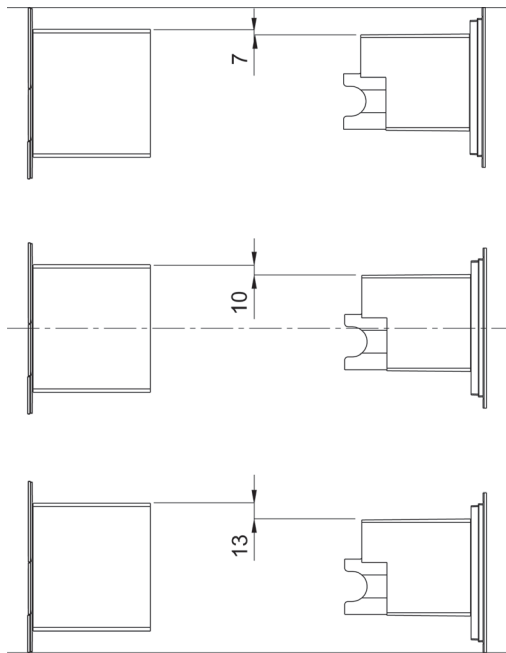

TECE przyciski spłukujące
– Wymiary zabudowy

TECEbase

1120 mm

980 mm / 820 mm

TECEambia

1120 mm

980 mm / 820 mm

TECEnow

1120 mm

980 mm / 820 mm

**TECEloop Kunststoff/plastic/Plástico/
пластик/plastica/plastic/tworzywo**

1120 mm

980 mm / 820 mm

TECEloop Glas/glass/Cristal/стекло/ cristallo/glass/szktó

TECEsquare Glas/glass/Cristal/ стекло/cristallo/glass/szkło

1120 mm

980 mm / 820 mm

TECEsquare II Metall/metal/Metal/ металл/metallo/Metal/metal

1120 mm

980 mm / 820 mm

TECEsquare Metall/metal/Metal/металл/ metallo/Metal/metal

1120 mm

980 mm / 820 mm

TECEplanus

1120 mm

980 mm / 820 mm