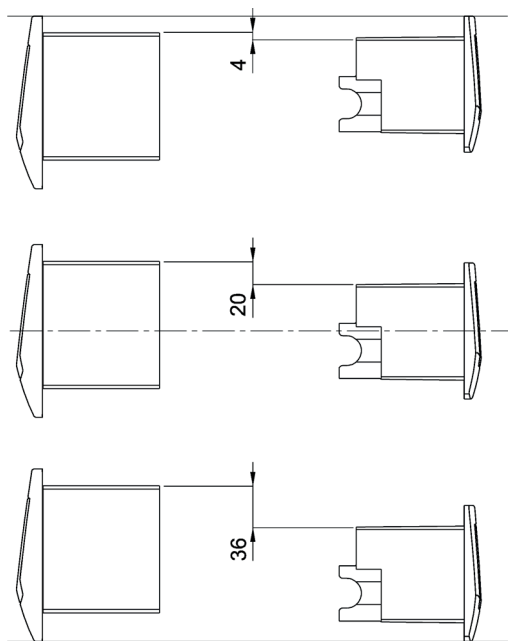

TECE-Betätigungen
– Einbaumaße

TECE flush plates
– Installation dimension

TECE Accionamientos
– Medidas de instalación

Панели смыва TECE
– Монтажные размеры

TECE placche
– Dimensioni d'installazione

TECE plaques de déclenchement
– Dimension d'installation

TECE przyciski spłukujące
– Wymiary zabudowy

TECEbase

1120 mm

980 mm / 820 mm

TECEambia

1120 mm

980 mm / 820 mm

TECEnow

1120 mm

980 mm / 820 mm

**TECEloop Kunststoff/plastic/Plástico/
пластик/plastica/plastic/tworzywo**

1120 mm

980 mm / 820 mm

TECEloop Glas/glass/Cristal/стекло/ cristallo/glass/szktó

TECEsquare Glas/glass/Cristal/ стекло/cristallo/glass/szkło

1120 mm

980 mm / 820 mm

TECEsquare II Metall/metal/Metal/ металл/metallo/Metal/metal

1120 mm

980 mm / 820 mm

TECEsquare Metall/metal/Metal/металл/ metallo/Metal/metal

1120 mm

980 mm / 820 mm