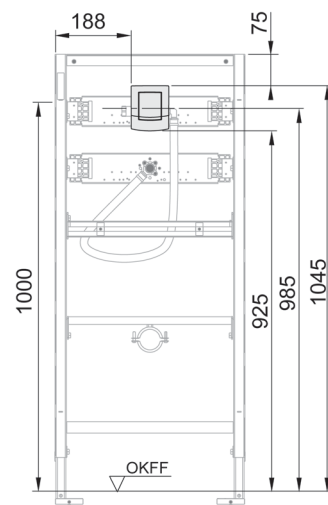

TECE przyciski spłukujące
– Wymiary zabudowy

TECEbase

1120 mm

980 mm / 820 mm

TECEambia

1120 mm

980 mm / 820 mm

TECEnow

1120 mm

980 mm / 820 mm

**TECEloop Kunststoff/plastic/Plástico/
пластик/plastica/plastic/tworzywo**

1120 mm

980 mm / 820 mm

TECEloop Glas/glass/Cristal/стекло/ cristallo/glass/szktó

TECEsquare Glas/glass/Cristal/ стекло/cristallo/glass/szkło

1120 mm

980 mm / 820 mm

TECEsquare II Metall/metal/Metal/ металл/metallo/Metal/metal

1120 mm

980 mm / 820 mm

TECEsquare Metall/metal/Metal/металл/ metallo/Metal/metal

1120 mm

980 mm / 820 mm

TECEplanus

1120 mm

980 mm / 820 mm