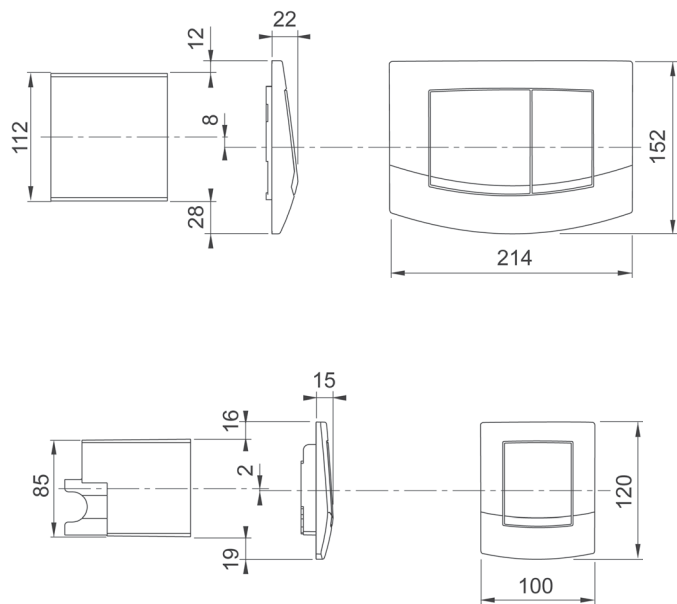

TECE przyciski spłukujące
– Wymiary zabudowy

TECEbase

1120 mm

980 mm / 820 mm

TECEambia

1120 mm

980 mm / 820 mm

TECEnow

1120 mm

980 mm / 820 mm

**TECEloop Kunststoff/plastic/Plástico/
пластик/plastica/plastic/tworzywo**

1120 mm

980 mm / 820 mm

TECEloop Glas/glass/Cristal/стекло/ cristallo/glass/szktó

TECEsquare Glas/glass/Cristal/ стекло/cristallo/glass/szkło

1120 mm

980 mm / 820 mm

TECEsquare II Metall/metal/Metal/ металл/metallo/Metal/metal

1120 mm

980 mm / 820 mm

TECEsquare Metall/metal/Metal/металл/ metallo/Metal/metal

1120 mm

980 mm / 820 mm

TECEplanus

1120 mm

980 mm / 820 mm