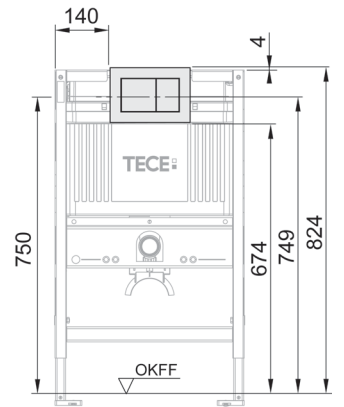

TECE przyciski spłukujące
– Wymiary zabudowy

TECEbase

1120 mm

980 mm / 820 mm

TECEambia

1120 mm

980 mm / 820 mm

TECEnow

1120 mm

980 mm / 820 mm

**TECEloop Kunststoff/plastic/Plástico/
пластик/plastica/plastic/tworzywo**

1120 mm

980 mm / 820 mm

TECEloop Glas/glass/Cristal/стекло/ cristallo/glass/szktó

TECEsquare Glas/glass/Cristal/ стекло/cristallo/glass/szkło

1120 mm

980 mm / 820 mm

TECEsquare II Metall/metal/Metal/ металл/metallo/Metal/metal

1120 mm

980 mm / 820 mm

TECEsquare Metall/metal/Metal/металл/ metallo/Metal/metal

1120 mm

980 mm / 820 mm

TECEplanus

1120 mm

980 mm / 820 mm