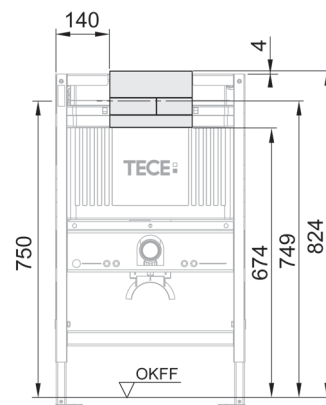

TECE przyciski spłukujące
– Wymiary zabudowy

TECEbase

1120 mm

980 mm / 820 mm

TECEambia

1120 mm

980 mm / 820 mm

TECEnow

1120 mm

980 mm / 820 mm

**TECEloop Kunststoff/plastic/Plástico/
пластик/plastica/plastic/tworzywo**

1120 mm

980 mm / 820 mm

TECEloop Glas/glass/Cristal/стекло/ cristallo/glass/szktó

TECEsquare Glas/glass/Cristal/ стекло/cristallo/glass/szkło

1120 mm

980 mm / 820 mm

TECEsquare II Metall/metal/Metal/ металл/metallo/Metal/metal

1120 mm

980 mm / 820 mm

TECEsquare Metall/metal/Metal/металл/ metallo/Metal/metal

1120 mm

980 mm / 820 mm

TECEplanus

1120 mm

980 mm / 820 mm