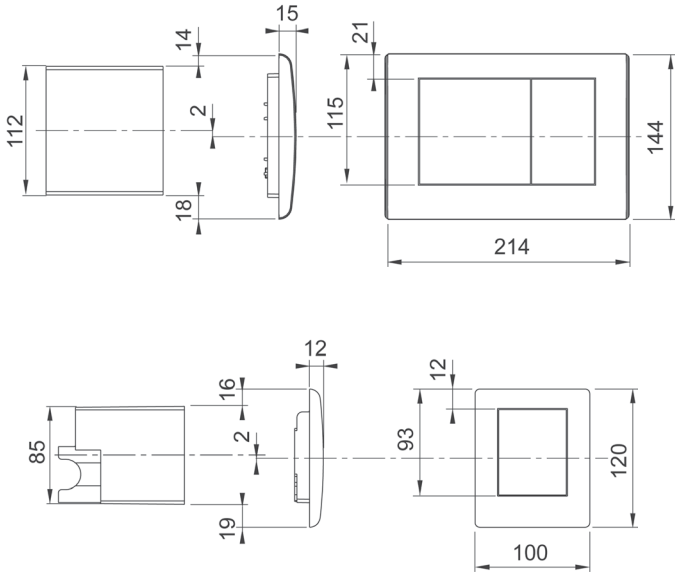

TECE przyciski spłukujące
– Wymiary zabudowy

TECEbase

1120 mm

980 mm / 820 mm

TECEambia

1120 mm

980 mm / 820 mm

TECEnow

1120 mm

980 mm / 820 mm

**TECEloop Kunststoff/plastic/Plástico/
пластик/plastica/plastic/tworzywo**

1120 mm

980 mm / 820 mm

TECEloop Glas/glass/Cristal/стекло/ cristallo/glass/szktó

TECEsquare Glas/glass/Cristal/ стекло/cristallo/glass/szkło

1120 mm

980 mm / 820 mm

TECEsquare II Metall/metal/Metal/ металл/metallo/Metal/metal

1120 mm

980 mm / 820 mm

TECEsquare Metall/metal/Metal/металл/ metallo/Metal/metal

1120 mm

980 mm / 820 mm

TECEplanus

1120 mm

980 mm / 820 mm