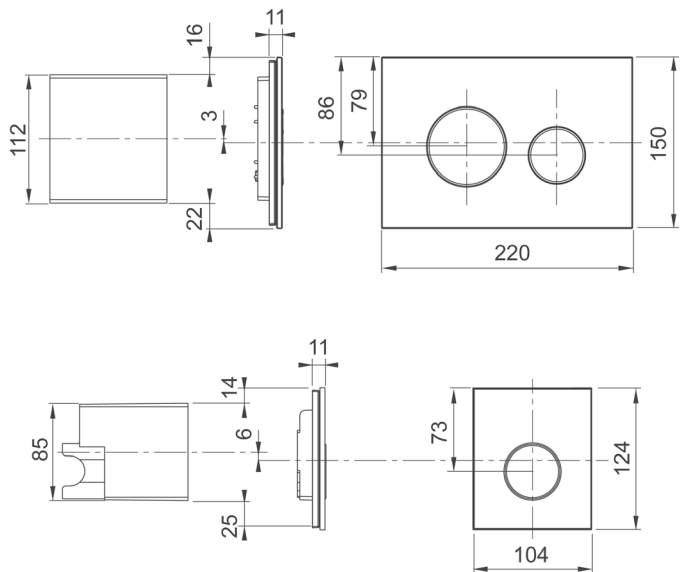

TECE przyciski spłukujące
– Wymiary zabudowy

TECEbase

1120 mm

980 mm / 820 mm

TECEambia

1120 mm

980 mm / 820 mm

TECEnow

1120 mm

980 mm / 820 mm

**TECEloop Kunststoff/plastic/Plástico/
пластик/plastica/plastic/tworzywo**

1120 mm

980 mm / 820 mm

TECEloop Glas/glass/Cristal/стекло/ cristallo/glass/szktó

TECEsquare Glas/glass/Cristal/ стекло/cristallo/glass/szkło

1120 mm

980 mm / 820 mm

TECEsquare II Metall/metal/Metal/ металл/metallo/Metal/metal

1120 mm

980 mm / 820 mm

TECEsquare Metall/metal/Metal/металл/ metallo/Metal/metal

1120 mm

980 mm / 820 mm

TECEplanus

1120 mm

980 mm / 820 mm