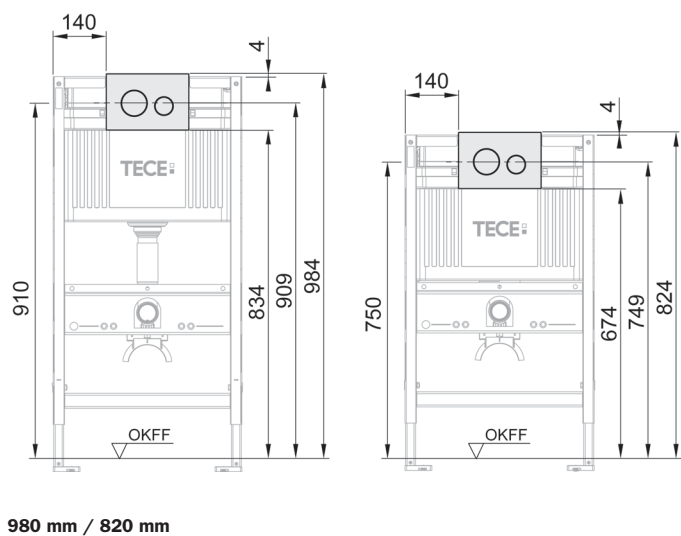

TECE przyciski spłukujące
– Wymiary zabudowy

TECEbase

1120 mm

980 mm / 820 mm

TECEambia

1120 mm

980 mm / 820 mm

TECEnow

1120 mm

980 mm / 820 mm

**TECEloop Kunststoff/plastic/Plástico/
пластик/plastica/plastic/tworzywo**

1120 mm

980 mm / 820 mm

TECEloop Glas/glass/Cristal/стекло/ cristallo/glass/szktó

TECEsquare Glas/glass/Cristal/ стекло/cristallo/glass/szkło

1120 mm

980 mm / 820 mm

TECEsquare II Metall/metal/Metal/ металл/metallo/Metal/metal

1120 mm

980 mm / 820 mm

TECEsquare Metall/metal/Metal/металл/ metallo/Metal/metal

1120 mm

980 mm / 820 mm

TECEplanus

1120 mm

980 mm / 820 mm