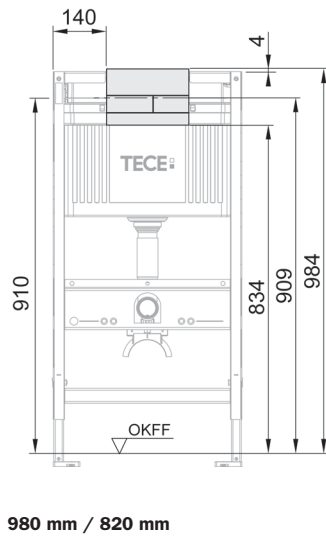

TECE przyciski spłukujące
– Wymiary zabudowy

TECEbase

1120 mm

980 mm / 820 mm

TECEambia

1120 mm

980 mm / 820 mm

TECEnow

1120 mm

980 mm / 820 mm

**TECEloop Kunststoff/plastic/Plástico/
пластик/plastica/plastic/tworzywo**

1120 mm

980 mm / 820 mm

TECEloop Glas/glass/Cristal/стекло/ cristallo/glass/szktó

TECEsquare Glas/glass/Cristal/ стекло/cristallo/glass/szkło

1120 mm

980 mm / 820 mm

TECEsquare II Metall/metal/Metal/ металл/metallo/Metal/metal

1120 mm

980 mm / 820 mm

TECEsquare Metall/metal/Metal/металл/ metallo/Metal/metal

1120 mm

980 mm / 820 mm

TECEplanus

1120 mm

980 mm / 820 mm