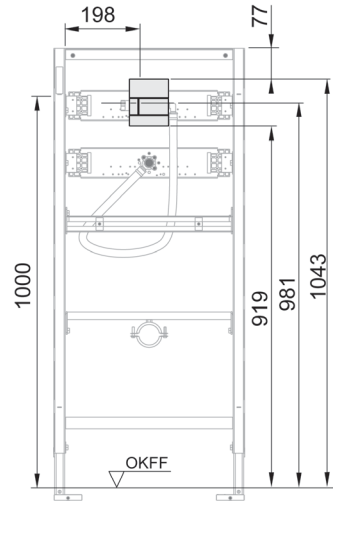

TECE przyciski spłukujące
– Wymiary zabudowy

TECEbase

1120 mm

980 mm / 820 mm

TECEambia

1120 mm

980 mm / 820 mm

TECEnow

1120 mm

980 mm / 820 mm

**TECEloop Kunststoff/plastic/Plástico/
пластик/plastica/plastic/tworzywo**

1120 mm

980 mm / 820 mm

TECEloop Glas/glass/Cristal/стекло/ cristallo/glass/szktó

TECEsquare Glas/glass/Cristal/ стекло/cristallo/glass/szkło

1120 mm

980 mm / 820 mm

TECEsquare II Metall/metal/Metal/ металл/metallo/Metal/metal

1120 mm

980 mm / 820 mm

TECEsquare Metall/metal/Metal/металл/ metallo/Metal/metal

1120 mm

980 mm / 820 mm

TECEplanus

1120 mm

980 mm / 820 mm