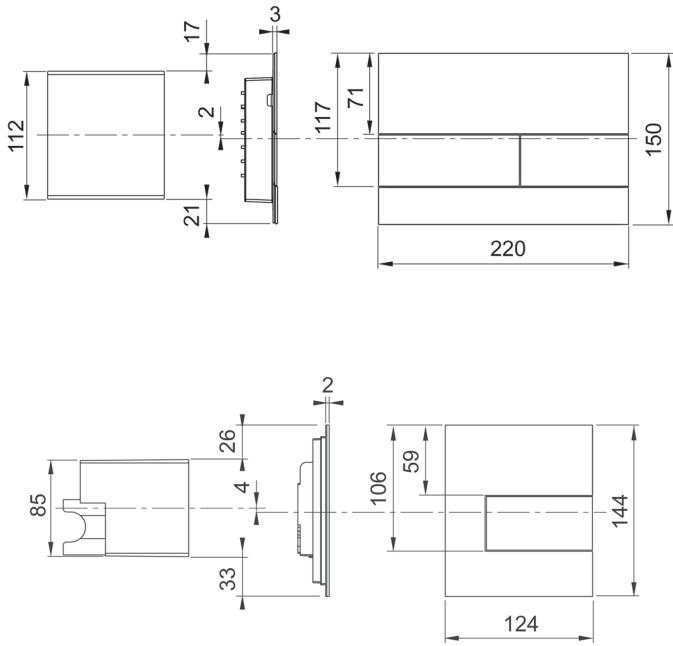

TECE przyciski spłukujące
– Wymiary zabudowy

TECEbase

1120 mm

980 mm / 820 mm

TECEambia

1120 mm

980 mm / 820 mm

TECEnow

1120 mm

980 mm / 820 mm

**TECEloop Kunststoff/plastic/Plástico/
пластик/plastica/plastic/tworzywo**

1120 mm

980 mm / 820 mm

TECEloop Glas/glass/Cristal/стекло/ cristallo/glass/szktó

TECEsquare Glas/glass/Cristal/ стекло/cristallo/glass/szkło

1120 mm

980 mm / 820 mm

TECEsquare II Metall/metal/Metal/ металл/metallo/Metal/metal

1120 mm

980 mm / 820 mm

TECEsquare Metall/metal/Metal/металл/ metallo/Metal/metal

1120 mm

980 mm / 820 mm

TECEplanus

1120 mm

980 mm / 820 mm