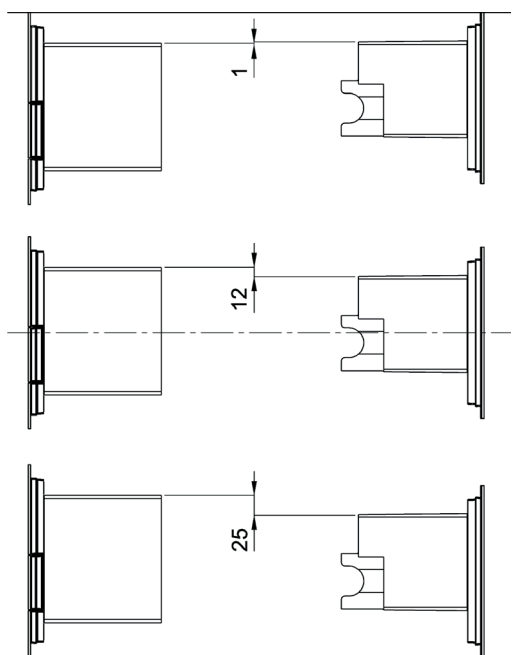

TECE przyciski spłukujące
– Wymiary zabudowy

TECEbase

1120 mm

980 mm / 820 mm

TECEambia

1120 mm

980 mm / 820 mm

TECEnow

1120 mm

980 mm / 820 mm

**TECEloop Kunststoff/plastic/Plástico/
пластик/plastica/plastic/tworzywo**

1120 mm

980 mm / 820 mm

TECEloop Glas/glass/Cristal/стекло/ cristallo/glass/szktó

TECEsquare Glas/glass/Cristal/ стекло/cristallo/glass/szkło

1120 mm

980 mm / 820 mm

TECEsquare II Metall/metal/Metal/ металл/metallo/Metal/metal

1120 mm

980 mm / 820 mm

TECEsquare Metall/metal/Metal/металл/ metallo/Metal/metal

1120 mm

980 mm / 820 mm

TECEplanus

1120 mm

980 mm / 820 mm