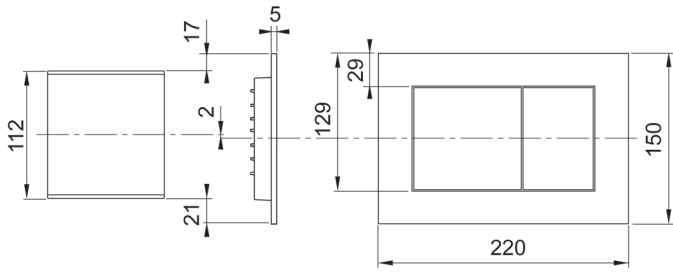

TECE przyciski spłukujące
– Wymiary zabudowy

TECEbase

1120 mm

980 mm / 820 mm

TECEambia

1120 mm

980 mm / 820 mm

TECEnow

1120 mm

980 mm / 820 mm

**TECEloop Kunststoff/plastic/Plástico/
пластик/plastica/plastic/tworzywo**

1120 mm

980 mm / 820 mm

TECEloop Glas/glass/Cristal/стекло/ cristallo/glass/szktó

TECEsquare Glas/glass/Cristal/ стекло/cristallo/glass/szkło

1120 mm

980 mm / 820 mm

TECEsquare II Metall/metal/Metal/ металл/metallo/Metal/metal

1120 mm

980 mm / 820 mm

TECEsquare Metall/metal/Metal/металл/ metallo/Metal/metal

1120 mm

980 mm / 820 mm

TECEplanus

1120 mm

980 mm / 820 mm