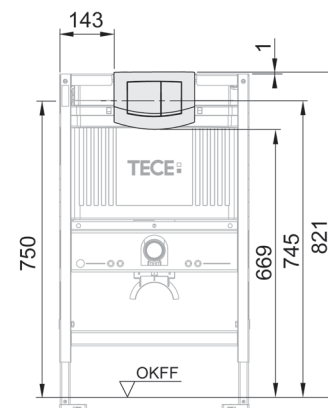

TECE przyciski spłukujące
– Wymiary zabudowy

TECEbase

1120 mm

980 mm / 820 mm

TECEambia

1120 mm

980 mm / 820 mm

TECEnow

1120 mm

980 mm / 820 mm

**TECEloop Kunststoff/plastic/Plástico/
пластик/plastica/plastic/tworzywo**

1120 mm

980 mm / 820 mm

TECEloop Glas/glass/Cristal/стекло/ cristallo/glass/szktó

TECEsquare Glas/glass/Cristal/ стекло/cristallo/glass/szkło

1120 mm

980 mm / 820 mm

TECEsquare II Metall/metal/Metal/ металл/metallo/Metal/metal

1120 mm

980 mm / 820 mm

TECEsquare Metall/metal/Metal/металл/ metallo/Metal/metal

1120 mm

980 mm / 820 mm

TECEplanus

1120 mm

980 mm / 820 mm