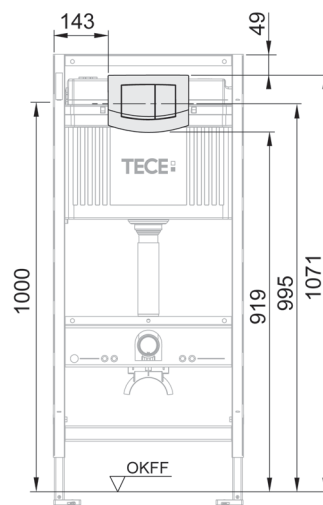

TECE przyciski spłukujące
– Wymiary zabudowy

TECEbase

1120 mm

980 mm / 820 mm

TECEambia

1120 mm

980 mm / 820 mm

TECEnow

1120 mm

980 mm / 820 mm

**TECEloop Kunststoff/plastic/Plástico/
пластик/plastica/plastic/tworzywo**

1120 mm

980 mm / 820 mm

TECEloop Glas/glass/Cristal/стекло/ cristallo/glass/szktó

TECEsquare Glas/glass/Cristal/ стекло/cristallo/glass/szkło

1120 mm

980 mm / 820 mm

TECEsquare II Metall/metal/Metal/ металл/metallo/Metal/metal

1120 mm

980 mm / 820 mm

TECEsquare Metall/metal/Metal/металл/ metallo/Metal/metal

1120 mm

980 mm / 820 mm

TECEplanus

1120 mm

980 mm / 820 mm