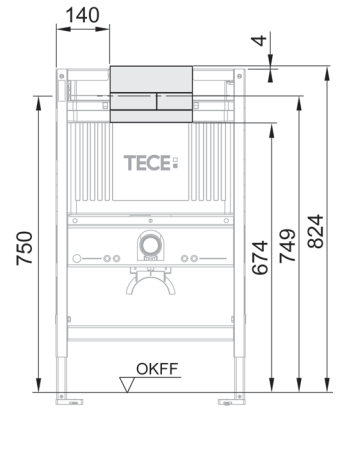

TECE przyciski spłukujące
– Wymiary zabudowy

TECEbase

1120 mm

980 mm / 820 mm

TECEambia

1120 mm

980 mm / 820 mm

TECEnow

1120 mm

980 mm / 820 mm

**TECEloop Kunststoff/plastic/Plástico/
пластик/plastica/plastic/tworzywo**

1120 mm

980 mm / 820 mm

TECEloop Glas/glass/Cristal/стекло/ cristallo/glass/szktó

TECEsquare Glas/glass/Cristal/ стекло/cristallo/glass/szkło

1120 mm

980 mm / 820 mm

TECEsquare II Metall/metal/Metal/ металл/metallo/Metal/metal

1120 mm

980 mm / 820 mm

TECEsquare Metall/metal/Metal/металл/ metallo/Metal/metal

1120 mm

980 mm / 820 mm

TECEplanus

1120 mm

980 mm / 820 mm