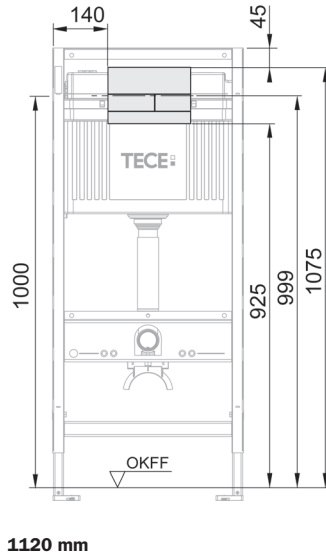

TECE przyciski spłukujące
– Wymiary zabudowy

TECEbase

1120 mm

980 mm / 820 mm

TECEambia

1120 mm

980 mm / 820 mm

TECEnow

1120 mm

980 mm / 820 mm

**TECEloop Kunststoff/plastic/Plástico/
пластик/plastica/plastic/tworzywo**

1120 mm

980 mm / 820 mm

TECEloop Glas/glass/Cristal/стекло/ cristallo/glass/szktó

TECEsquare Glas/glass/Cristal/ стекло/cristallo/glass/szkło

1120 mm

980 mm / 820 mm

TECEsquare II Metall/metal/Metal/ металл/metallo/Metal/metal

1120 mm

980 mm / 820 mm

TECEsquare Metall/metal/Metal/металл/ metallo/Metal/metal

1120 mm

980 mm / 820 mm

TECEplanus

1120 mm

980 mm / 820 mm