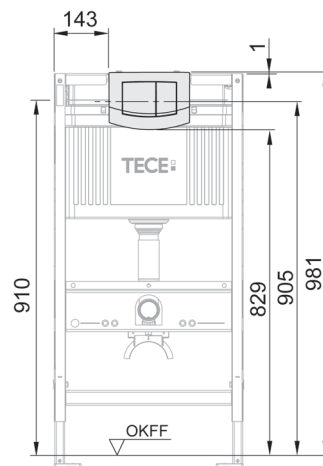

TECE przyciski spłukujące
– Wymiary zabudowy

TECEbase

1120 mm

980 mm / 820 mm

TECEambia

1120 mm

980 mm / 820 mm

TECEnow

1120 mm

980 mm / 820 mm

**TECEloop Kunststoff/plastic/Plástico/
пластик/plastica/plastic/tworzywo**

1120 mm

980 mm / 820 mm

TECEloop Glas/glass/Cristal/стекло/ cristallo/glass/szktó

TECEsquare Glas/glass/Cristal/ стекло/cristallo/glass/szkło

1120 mm

980 mm / 820 mm

TECEsquare II Metall/metal/Metal/ металл/metallo/Metal/metal

1120 mm

980 mm / 820 mm

TECEsquare Metall/metal/Metal/металл/ metallo/Metal/metal

1120 mm

980 mm / 820 mm

TECEplanus

1120 mm

980 mm / 820 mm