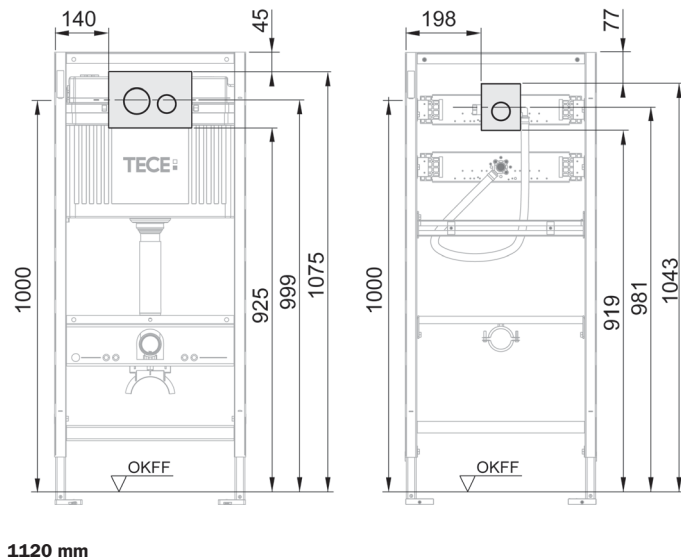

TECE przyciski spłukujące
– Wymiary zabudowy

TECEbase

1120 mm

980 mm / 820 mm

TECEambia

1120 mm

980 mm / 820 mm

TECEnow

1120 mm

980 mm / 820 mm

**TECEloop Kunststoff/plastic/Plástico/
пластик/plastica/plastic/tworzywo**

1120 mm

980 mm / 820 mm

TECEloop Glas/glass/Cristal/стекло/ cristallo/glass/szktó

TECEsquare Glas/glass/Cristal/ стекло/cristallo/glass/szkło

1120 mm

980 mm / 820 mm

TECEsquare II Metall/metal/Metal/ металл/metallo/Metal/metal

1120 mm

980 mm / 820 mm

TECEsquare Metall/metal/Metal/металл/ metallo/Metal/metal

1120 mm

980 mm / 820 mm

TECEplanus

1120 mm

980 mm / 820 mm