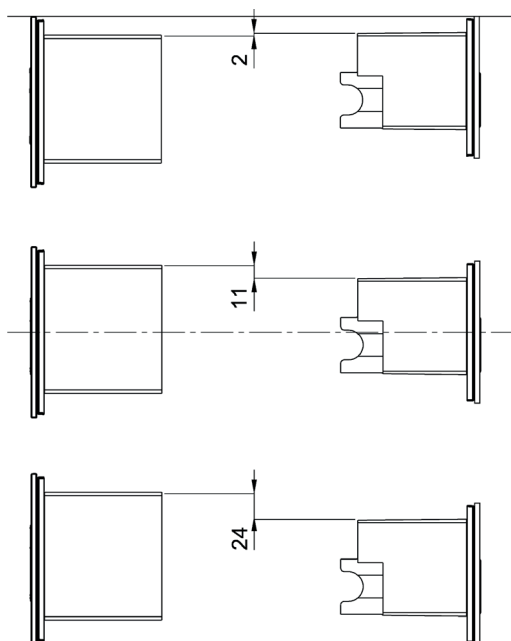

TECE przyciski spłukujące
– Wymiary zabudowy

TECEbase

1120 mm

980 mm / 820 mm

TECEambia

1120 mm

980 mm / 820 mm

TECEnow

1120 mm

980 mm / 820 mm

**TECEloop Kunststoff/plastic/Plástico/
пластик/plastica/plastic/tworzywo**

1120 mm

980 mm / 820 mm

TECEloop Glas/glass/Cristal/стекло/ cristallo/glass/szktó

TECEsquare Glas/glass/Cristal/ стекло/cristallo/glass/szkło

1120 mm

980 mm / 820 mm

TECEsquare II Metall/metal/Metal/ металл/metallo/Metal/metal

1120 mm

980 mm / 820 mm

TECEsquare Metall/metal/Metal/металл/ metallo/Metal/metal

1120 mm

980 mm / 820 mm

TECEplanus

1120 mm

980 mm / 820 mm