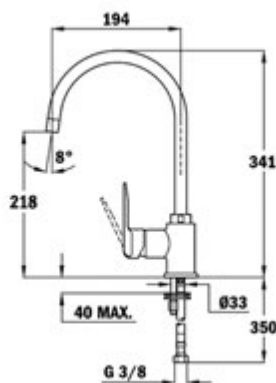

Precio_145,00 €

COLOR

Negro metálico

Ref. 53995120Q | EAN: 8421152069479

Arena Beige

Ref. 53995120S | EAN: 8421152069462