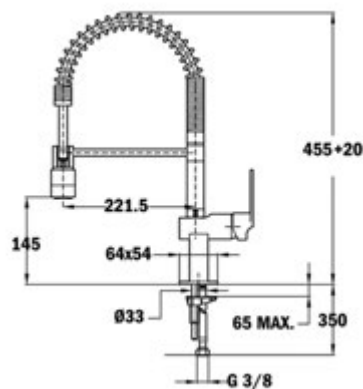

## MAESTRO MY COMPACT

- Altura: 45,6 cm
- Caño giratorio y flexible
- Aireador anti calcáreo
- Muelle flexible de gran resistencia
- Flexible de acero inoxidable recubierto por plástico para una mejor protección y fácil limpieza
- Maneral extraíble a 2 chorros: normal y ducha