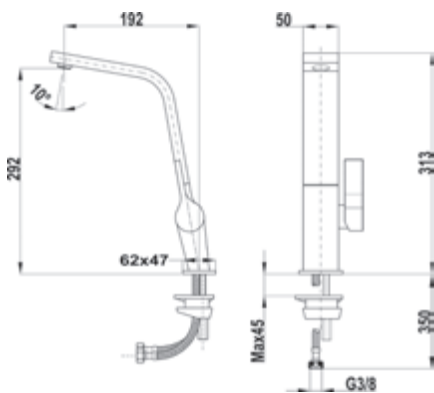

**COLOR**  
Titanium

Ref. 116030005 | EAN: 8434778002980

**Precio\_400,00 €**

**MAESTRO ICON ICC 915**

- Monomando de cocina
- Caño giratorio
- Aireador anti-calcáreo integrado en el caño
- Latiguillos de alimentación de 3/8" de alta resistencia
- Superficie resistente al uso diario