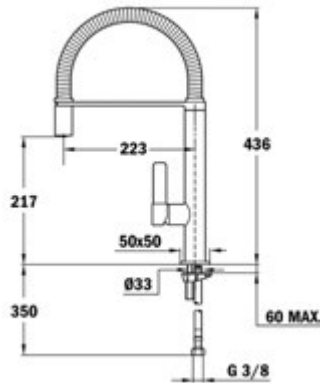

COLOR
Cromo

Ref. 629390200 | EAN: 8421152131541

Precio_255,00 €