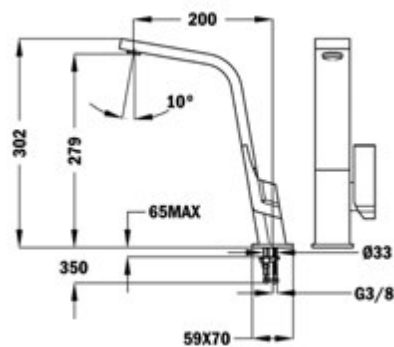

COLOR

Acero inoxidable

Ref. 339150201 | EAN: 8421152134399

Precio_405,00 €

COLOR

Cromo

Ref. 339150200 | EAN: 8421152090381

Precio_320,00 €

COLOR

Negro

Ref. 33915020N | EAN: 8421152091364

Precio_350,00 €