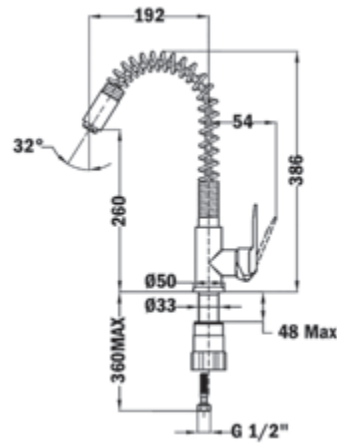

COLOR

Negro

Ref. 539341200 | EAN: 8413509220046

Negro

Ref. 53934120N | EAN: 8413509220053

Precio_170,00 €