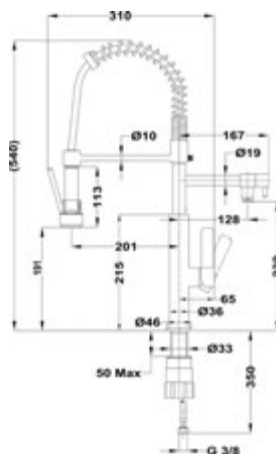

COLOR

■ Cromo

Ref. 1816002 | EAN: 8421152043318

Precio\_340,00 €

MAESTRO TOP FOT 999

- Monomando de cocina profesional (tipo pescadera) con caño giratorio y flexible
- Ducha con función de Stop (corta el agua completamente)
- 1 tipo de chorro: ducha
- Muelle flexible de alta resistencia
- Flexible de acero inoxidable de alta resistencia reforzado con plástico para una fácil limpieza
- Caño adicional con llave de corte propia ideal para llenado de ollas o recipientes de gran volumen