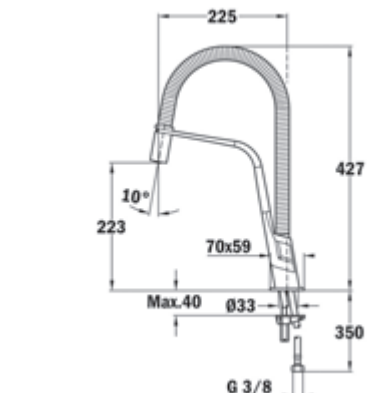

**COLOR**  
 Cromo

Ref. 116030030 | EAN: 8434778008951

**Precio\_340,00 €**

**MAESTRO ICON IC 939**

- Caño giratorio y flexible
- Aireador anti calcáreo
- Muelle flexible de alta resistencia
- Flexible de acero inoxidable
- Maneral extraíble con función chorro aireado