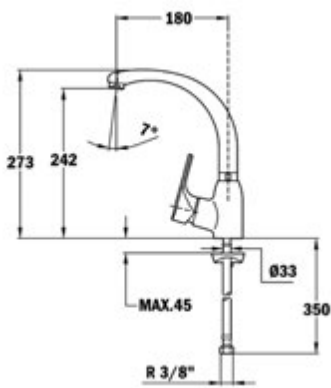

COLOR

■ Cromo

Ref. 469150200 | EAN: 8421152084823

Precio_105,00 €