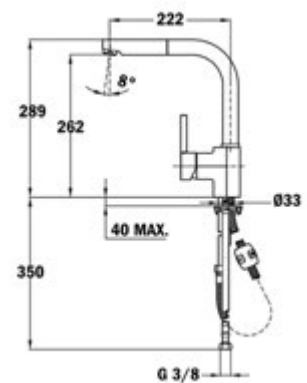

Precio\_290,00 €

COLOR

Ref. 239381201 | EAN: 8421152134191

MAESTRO ARK 938

- Caño giratorio
- Maneral metálico extraíble con función chorro aireado
- Flexible súper resistente
- Aireador anti calcáreo

Precio\_180,00 €