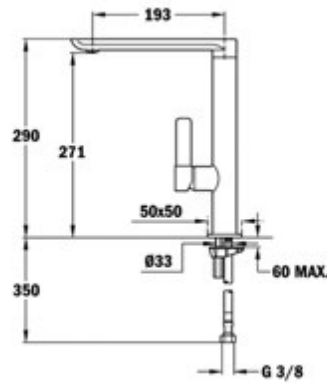

TOTAL FO 915

- Monomando fregadero de caño alto
- Diseño minimalista
- Caño giratorio
- Aireador anticalcáreo

COLOR  
 Cromo

Ref. 629150200 | EAN: 8421152112700

Precio\_225,00 €

TOTAL FO 915 NC

- Monomando fregadero de caño alto
- Diseño minimalista
- Caño giratorio
- Aireador anticalcáreo