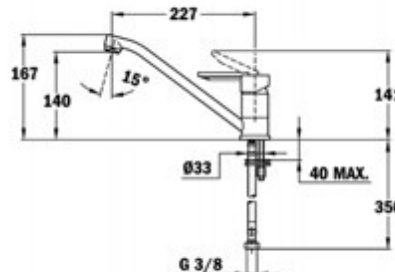

Precio_65,00 €

COLOR

■ Cromo

Ref. 8191362 | EAN: 8421152747650