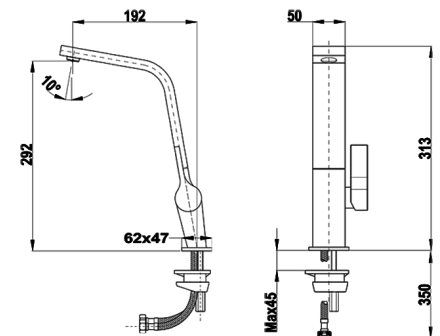

COLOR
Titanium

Ref. 116030005 | EAN: 8434778002980

Precio_400,00 €