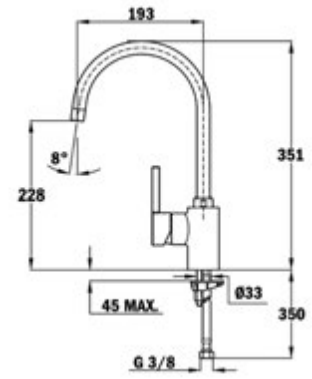

Precio_100,00 €

COLOR

■ Cromo

Ref. 239151200 | EAN: 8421152084717