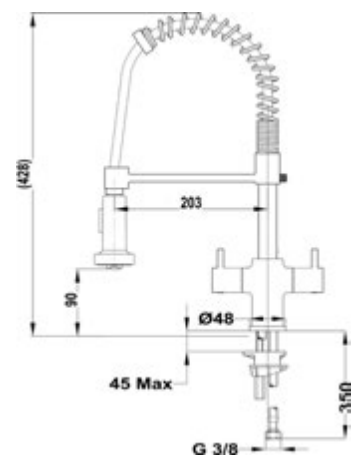

**COLOR**  
 Cromo

Ref. 239391200 | EAN: 8421152084793

**Precio\_255,00 €**

**MAESTRO BIMANDO GO 939**

- Bimando de cocina profesional (tipo pescadera)
- Caño giratorio y flexible
- Ducha con 2 funciones
- Aireador anti-calcáreo
- Latiguillos de alta resistencia 3/8"