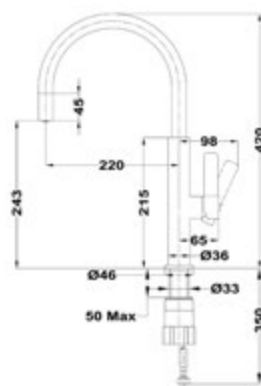

COLOR

■ Cromo

Ref. 116030022 | EAN: 8434778002096

Precio_140,00 €

COLOR

■ Negro

Ref. 116030023 | EAN: 8434778002102

Precio_155,00 €

COLOR

□ Blanco

Ref. 116030024 | EAN: 8434778002119

Precio_155,00 €