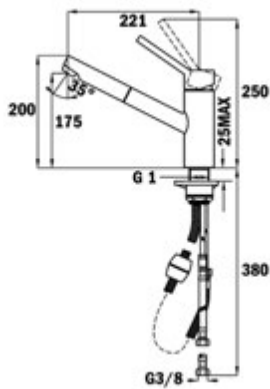

TOTAL AUK 978

- Caño giratorio
- Maneral extraíble 1 función
- Aireador anticalcáreo

Precio\_215,00 €

COLOR

Cromo

Ref. 249780200 | EAN: 8421152088920

Precio\_185,00 €

COLOR