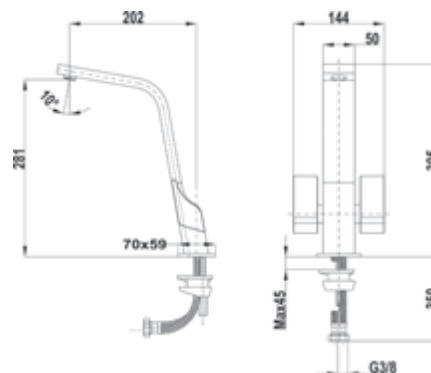

Ref. 33915020W | EAN: 8421152091357

Precio\_350,00 €

**MAESTRO BIMANDO ICT 915**

- Bimando de cocina
- Caño giratorio
- Aireador anti-calcáreo integrado en el caño
- Latiguillos de alimentación de 3/8" de alta resistencia
- Superficie resistente al uso diario