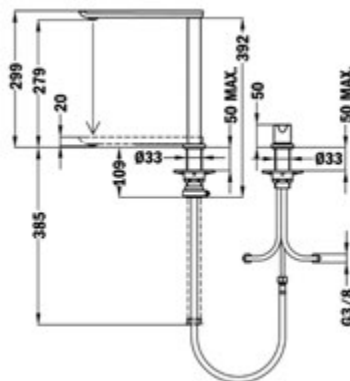

COLOR  
Cromo

Precio\_265,00 €

Ref. 509830200 | EAN: 8421152112731

TOTAL FO 985

- Monomando bajo-ventana
- Retraíble. 2 Posiciones:
- Extendido (299 mm) y oculto (20 mm)
- Caño giratorio
- Requiere de dos orificios de Ø 35 mm.
- Aireador anticalcáreo