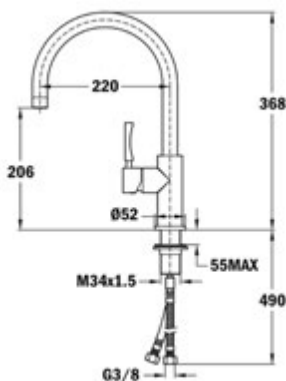

**TOTAL FO 915 I**

- Monomando fregadero de caño alto
- Acabado tipo acero inoxidable
- Diseño minimalista
- Caño giratorio
- Aireador anticalcáreo

Precio\_295,00 €

**COLOR**

■ Acero inoxidable

Ref. 749140200 | EAN: 8421152082126