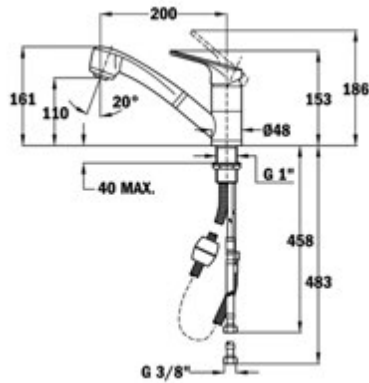

# GAMA CAÑO BAJO

**TOTAL MS1 EXT.**

- Caño fundido giratorio
- Maneral extraíble 2 funciones: normal & ducha
- Aireador anticalcáreo

Precio\_160,00 €

**COLOR**

■ Cromo

Ref. 4097802 | EAN: 8421152744338

**TOTAL MT PLUS MTP 978 D**

- Caño fundido giratorio
- Maneral extraíble 2 funciones: normal & ducha
- Aireador anticalcáreo

Precio\_145,00 €

**COLOR**

■ Cromo

Ref. 469781200 | EAN: 8413509220251

**EASY IN 993**

- Caño medio giratorio
- Aireador anticalcáreo
- Cartucho de 40 mm
- Latiguillos certificados AENOR de 3/8"