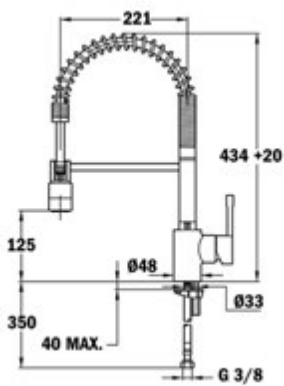

**COLOR**  
Cromo

Ref. 239991200 | EAN: 8421152112724

Precio\_330,00 €

**MAESTRO ARK 937**

- Altura compatible para instalar en cualquier cocina
- Caño giratorio y flexible
- Aireador anti calcáreo
- Muelle flexible de gran resistencia
- Flexible de acero inoxidable
- Maneral extraíble a 2 chorros: normal y ducha