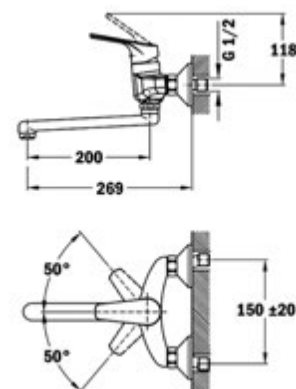

COLOR

■ Cromo

Ref. 4002402 | EAN: 8421152090763

Precio_130,00 €

COLOR

■ Cromo

Ref. 5302412 | EAN: 8421152091500

Precio_90,00 €

COLOR

■ Cromo

Ref. 460250200 | EAN: 8421152086971

Precio_95,00 €