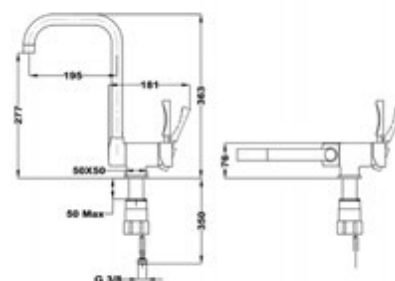

COLOR  
Cromo

Precio\_265,00 €

Ref. 629850200 | EAN: 8421152131589

EASY MTP 984

- Cartucho C3 de arranque en frío
- Maneta abatible en horizontal 90º
- Caño alto giratorio abatible para facilitar la apertura de ventanas
- Aireador anticalcáreo
- Cartucho de 40 mm
- Sistema de instalación rápida Easy Fix
- Latiguillos certificados AENOR de 3/8"