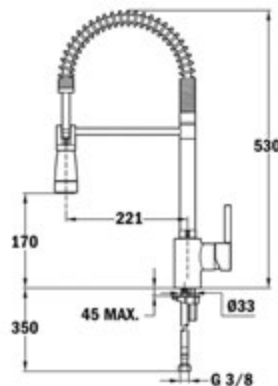

**COLOR**  
 Cromo

Ref. 239371200 | EAN: 8421152102312

**Precio\_295,00 €**

**MAESTRO ARK 939**

- Caño giratorio y flexible
- Aireador anti calcáreo
- Muelle flexible de gran resistencia
- Flexible de acero inoxidable
- Maneral extraíble a 2 chorros: normal & ducha