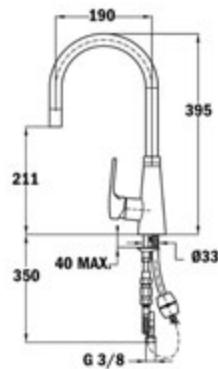

Precio_196,00 €

COLOR

Cromo

Ref. 249380200 | EAN: 8421152084786