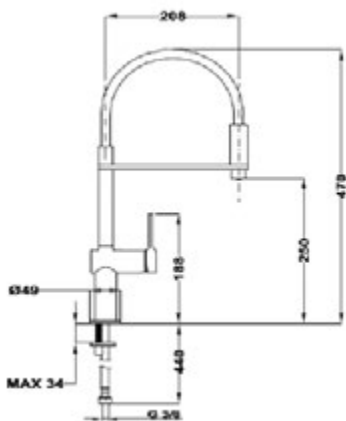

COLOR

■ Cromo

Ref. 116000001 | EAN: 8434778009309

Precio_530,00 €