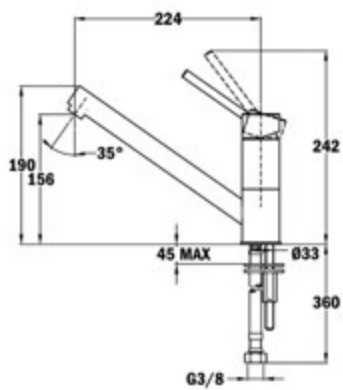

Precio\_155,00 €

**COLOR**

■ Cromo

Ref. 116050000 | EAN: 8434778000665

**EASY AUK 913**

- Caño giratorio
- Aireador anticalcáreo

Precio\_125,00 €

**COLOR**