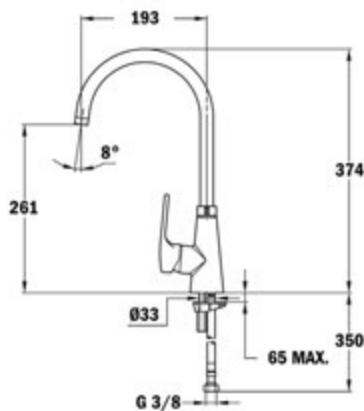

■ Cromo

Ref. 509150200 | EAN: 8421152076453

**EASY VITA 915**

- Caño giratorio
- Aireador anti calcáreo

Precio\_140,00 €

**COLOR**

■ Cromo

Ref. 249150200 | EAN: 8421152076460