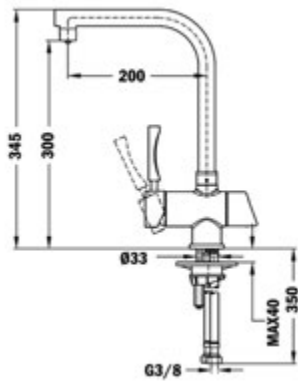

COLOR

■ Cromo

Ref. 182060200 | EAN: 8421152131503

Precio_240,00 €