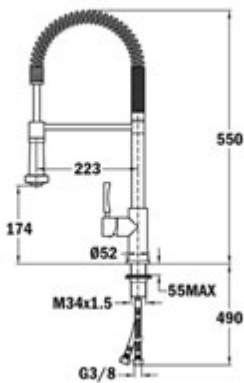

COLOR

Acero inoxidable

Ref. 749390200 | EAN: 8421152101988

Precio_725,00 €