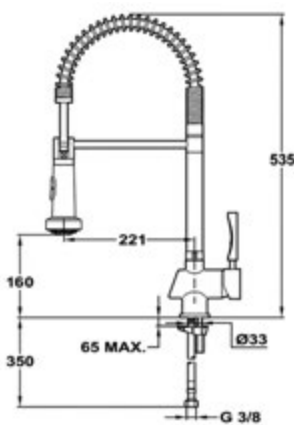

COLOR

■ Cromo

Ref. 1816002 | EAN: 8421152043318

Precio_340,00 €