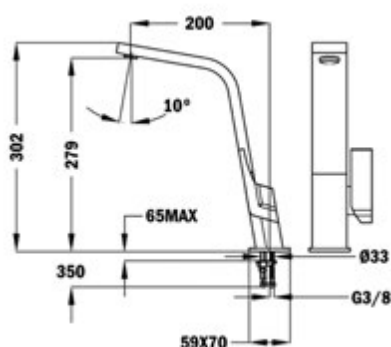

COLOR

Acero inoxidable

Ref. 339150201 | EAN: 8421152134399

Precio_405,00 €

COLOR

Cromo

Ref. 339150200 | EAN: 8421152090381

Precio_320,00 €

COLOR

Negro

Ref. 33915020N | EAN: 8421152091364

Precio_350,00 €