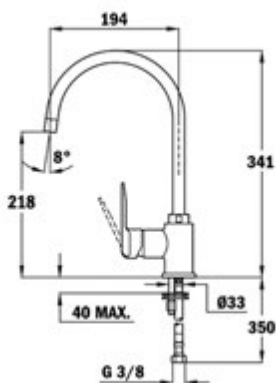

Precio_90,00 €

COLOR

Cromo

Ref. 5399512 | EAN: 8421152066669