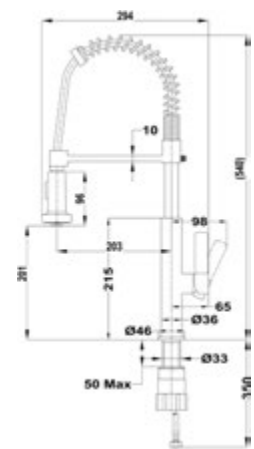

COLOR

■ Cromo

Ref. 116010003 | EAN: 8434778002836

Precio\_360,00 €

MAESTRO TOP FOT 939

- Monomando de cocina profesional (tipo pescadera) con caño giratorio y flexible
- Ducha con función de Stop (corta el agua completamente)
- 1 tipo de chorro: ducha
- Muelle flexible de alta resistencia
- Flexible de acero inoxidable de alta resistencia reforzado con plástico para una fácil limpieza