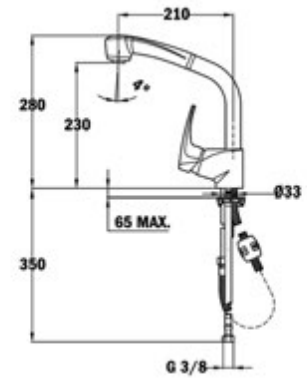

**MAESTRO MT EXT.**

- Caño giratorio
- Maneral extraíble 2 funciones: normal & ducha
- Aireador anticalcáreo

**Precio\_150,00 €**

**COLOR**

 Cromo

Ref. 4093802 | EAN: 8421152035542

**MAESTRO E-PURE EP 937**