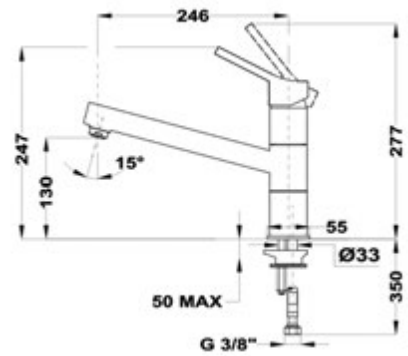

- Caño fundido giratorio
- Maneral extraíble 2 funciones: normal & ducha
- Aireador anticalcáreo

Precio\_145,00 €

**COLOR**

■ Cromo

Ref. 469781200 | EAN: 8413509220251

**EASY IN 993**

- Caño medio giratorio
- Aireador anticalcáreo
- Cartucho de 40 mm
- Latiguillos certificados AENOR de 3/8"