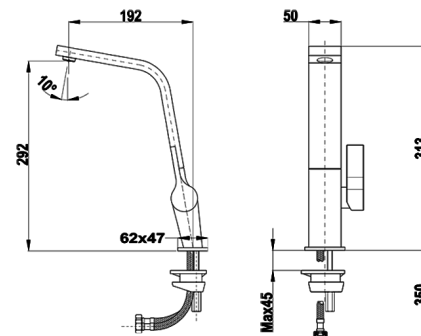

COLOR
Dorado

Ref. 116030006 | EAN: 8434778003000

Precio_400,00 €