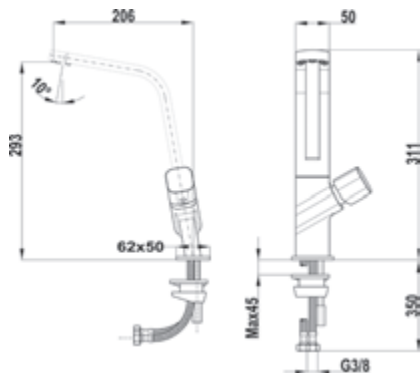

COLOR
Cromo

Ref. 116030009 | EAN: 8434778003024

Precio_530,00 €