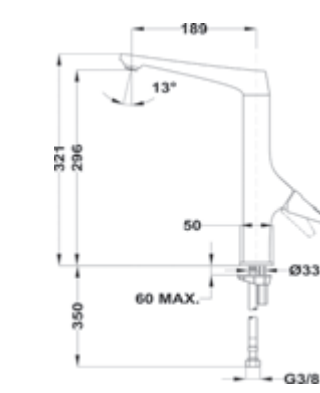

**COLOR**  
 Cromo

Ref. 116030030 | EAN: 8434778008951

**Precio\_340,00 €**

**MAESTRO ICON IC 939**

- Caño giratorio y flexible
- Aireador anti calcáreo
- Muelle flexible de alta resistencia
- Flexible de acero inoxidable
- Maneral extraíble con función chorro aireado