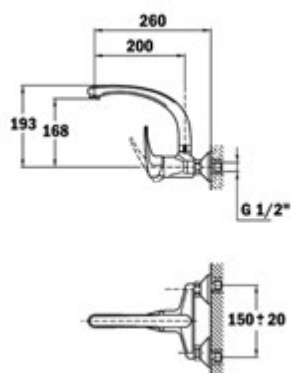

COLOR

■ Cromo

Ref. 4002402 | EAN: 8421152090763

Precio_130,00 €

COLOR

■ Cromo

Ref. 5302412 | EAN: 8421152091500

Precio_90,00 €

COLOR

■ Cromo

Ref. 460250200 | EAN: 8421152086971

Precio_95,00 €