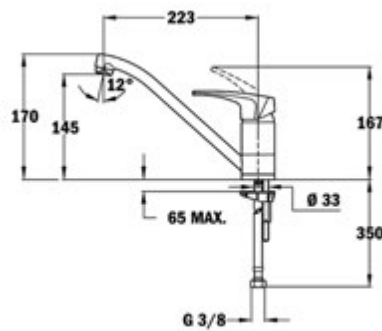

■ Cromo

Ref. 509130200 | EAN: 8421152084809

**EASY MS1**

- Caño giratorio
- Aireador anticalcáreo

Precio\_80,00 €

**COLOR**

■ Cromo

Ref. 4091302 | EAN: 8421152744307