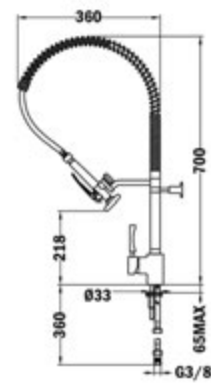

COLOR

Cromo

Ref. 181740200 | EAN: 8421152090367

Precio_375,00 €