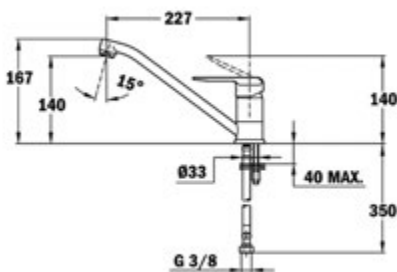

## GAMA CAÑO BAJO

**EASY IN 913**

- Caño giratorio
- Aireador anticalcáreo

**EASY ML**

- Caño giratorio
- Aireador anticalcáreo

**EASY MED 913**

- Monomando fregadero con maneta gerontológica de fácil apertura
- Caño giratorio
- Aireador anticalcáreo