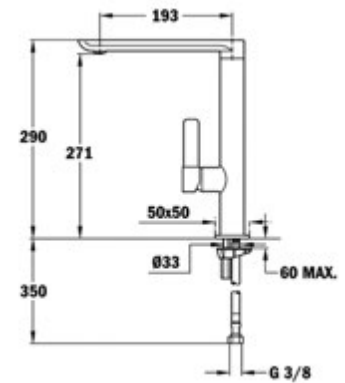

COLOR  
 Negro

Ref. 62915020NC | EAN: 8421152134832

Precio\_295,00 €

TOTAL FO 915 BC

- Monomando fregadero de caño alto
- Diseño minimalista
- Caño giratorio
- Aireador anticalcáreo

COLOR  
 Blanco

Ref. 62915020BC | EAN: 8421152134801