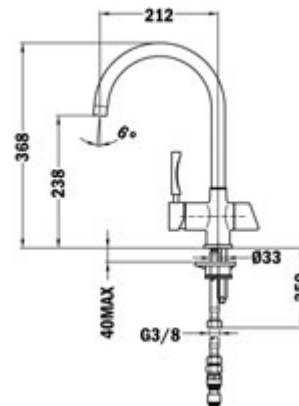

### TOTAL OS 200

- Grifo de cocina con función para agua filtrada
- 2 vías de agua independientes (agua filtrada y agua no filtrada)
- Filtro no incluido