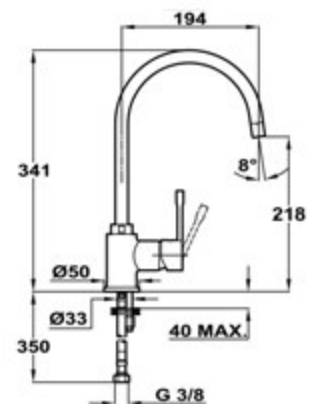

COLOR

■ Acero inoxidable

Ref. 559950201 | EAN: 8421152134764

Precio\_220,00 €

EASY SP 995

- Caño giratorio
- Aireador anticalcáreo

COLOR

■ Cromo