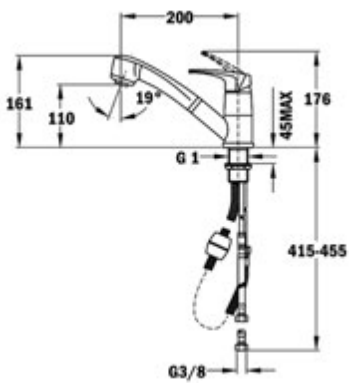

Precio_160,00 €

COLOR

■ Cromo

Ref. 4097802 | EAN: 8421152744338