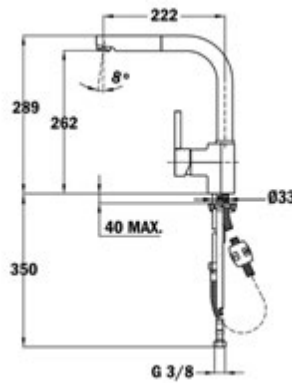

Precio\_335,00 €

COLOR

Ref. 3893802 | EAN: 8421152073254

MAESTRO ARK 938 I

- Acabado tipo acero inoxidable
- Caño giratorio
- Maneral extraíble con función chorro aireado
- Flexible súper resistente
- Aireador anti calcáreo