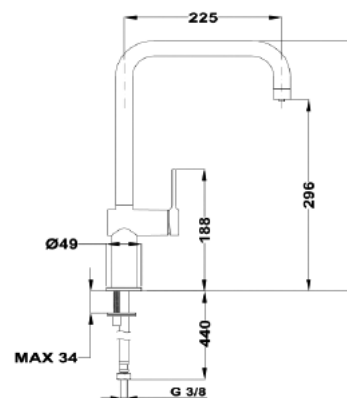

**COLOR**

■ Cromo

Ref. 116000001 | EAN: 8434778009309

Precio\_530,00 €

**MAESTRO E-PURE EP 915**

- Grifo de cocina de caño alto
- Con electrónica de control para filtro
- Incluye electrónica de control y pulsador
- Incluye racor de seguridad universal para conexión a equipo filtración
- Sin equipo filtrado
- Incluye batería
- Limitador de caudal circuito agua tratada 2 l/minuto