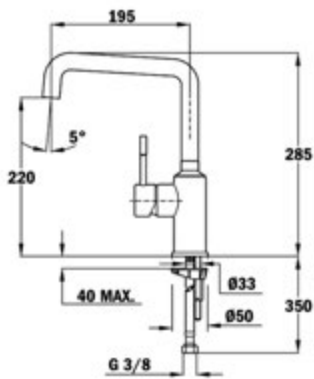

### COLOR

□ Blanco

Ref. 116030024 | EAN: 8434778002119

Precio\_155,00 €

**TOTAL FRAME**

- Caño giratorio
- Aireador anticalcáreo integrado en el caño

Precio\_230,00 €

**COLOR**