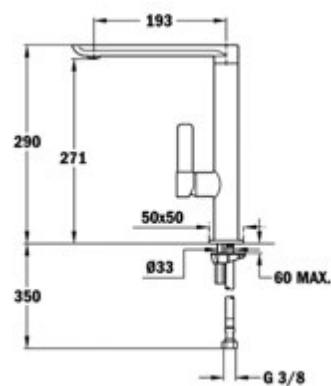

Precio_280,00 €

COLOR

■ Acero inoxidable

Ref. 629150201 | EAN: 8421152134818