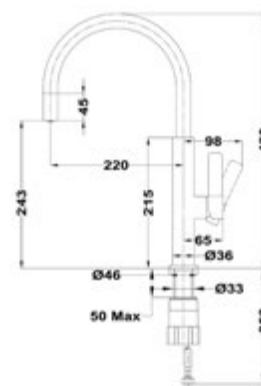

COLOR

■ Cromo

Ref. 116030022 | EAN: 8434778002096

Precio_140,00 €

COLOR

■ Negro

Ref. 116030023 | EAN: 8434778002102

Precio_155,00 €

COLOR

□ Blanco

Ref. 116030024 | EAN: 8434778002119

Precio_155,00 €