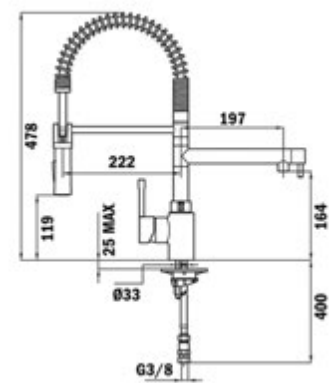

## MAESTRO ARK 999

- Grifo de cocina semi-profesional con caño giratorio
- Maneral extraíble con función stop
- Muelle flexible de gran resistencia
- Flexible de acero inoxidable
- Caño adicional con llave de corte propia ideal para llenado de ollas o recipientes de gran volumen