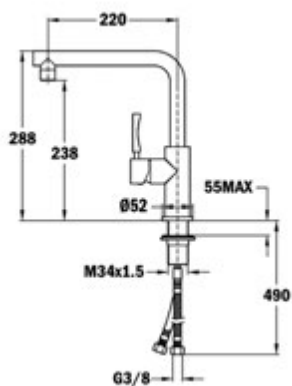

Precio_295,00 €

COLOR

■ Acero inoxidable

Ref. 749140200 | EAN: 8421152082126