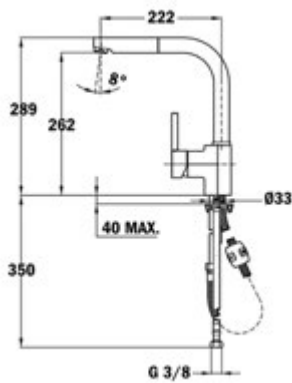

# GAMA EXTRAÍBLE

**MAESTRO ARK 938 N/W**

- Caño giratorio
- Maneral metálico extraíble con función chorro aireado
- Flexible súper resistente
- Aireador anti calcáreo

**Precio\_245,00 €**

**COLOR**

 Negro

Ref. 23938120N | EAN: 8421152134207