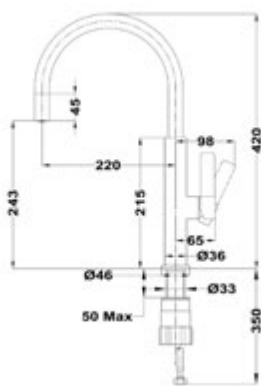

COLOR

■ Cromo

Ref. 116030022 | EAN: 8434778002096

Precio_140,00 €

COLOR

■ Negro

Ref. 116030023 | EAN: 8434778002102

Precio_155,00 €

COLOR

□ Blanco

Ref. 116030024 | EAN: 8434778002119

Precio_155,00 €