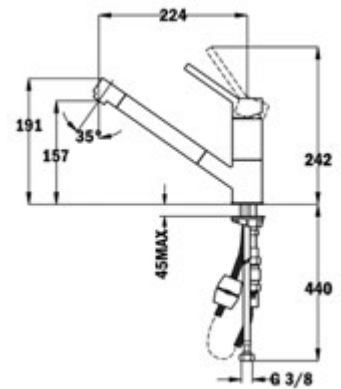

Precio_265,00 €

COLOR

Negro metálico

Ref. 509780207 | EAN: 8421152088968