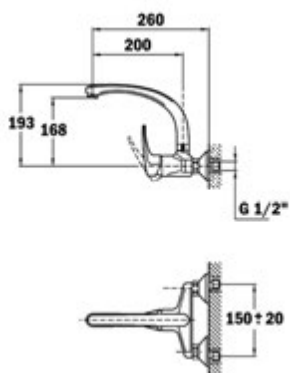

COLOR

■ Cromo

Ref. 4002402 | EAN: 8421152090763

Precio_130,00 €

COLOR

■ Cromo

Ref. 5302412 | EAN: 8421152091500

Precio_90,00 €

COLOR

■ Cromo

Ref. 460250200 | EAN: 8421152086971

Precio_95,00 €