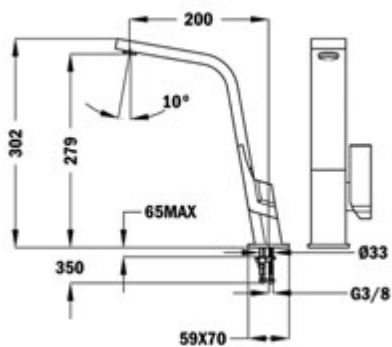

COLOR

Acero inoxidable

Ref. 339150201 | EAN: 8421152134399

Precio_405,00 €

COLOR

Cromo

Ref. 339150200 | EAN: 8421152090381

Precio_320,00 €

COLOR

Negro

Ref. 33915020N | EAN: 8421152091364

Precio_350,00 €