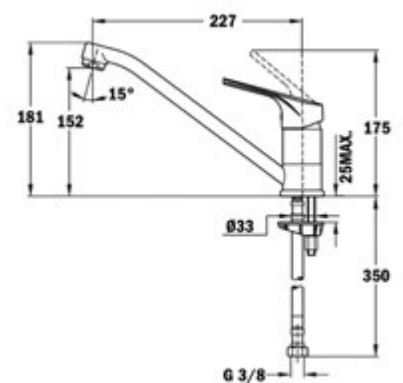

Precio_70,00 €

COLOR

■ Cromo

Ref. 469130200 | EAN: 8421152084724