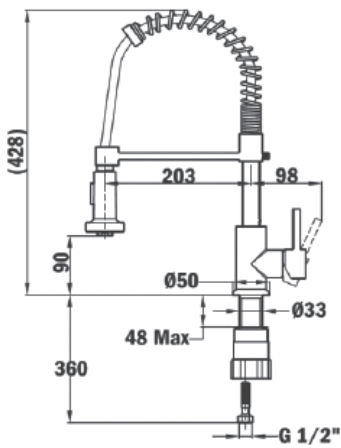

COLOR

Cromo

Ref. 539391200 | EAN: 8413509220145

Precio_255,00 €