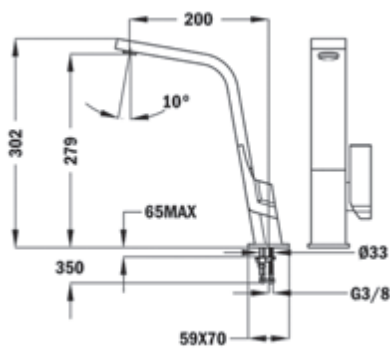

COLOR

☐ Blanco

Ref. 33915020W | EAN: 8421152091357

Precio_350,00 €