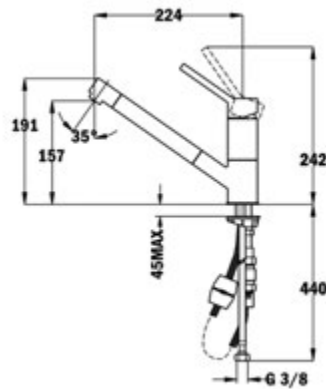

TOTAL AUK 978

- Caño giratorio
- Maneral extraíble 1 función
- Aireador anticalcáreo

Precio\_215,00 €

COLOR

Cromo

Ref. 249780200 | EAN: 8421152088920

Precio\_185,00 €

COLOR