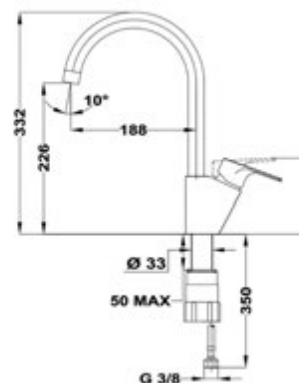

Precio_105,00 €

COLOR

Cromo

Ref. 116030001 | EAN: 8434778000641