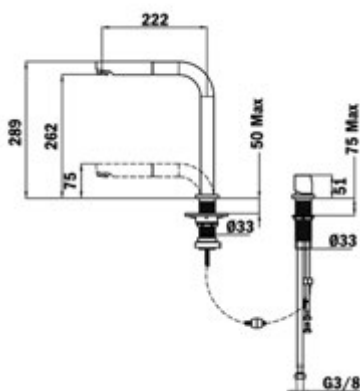

COLOR  
Cromo

Precio\_265,00 €

Ref. 509830200 | EAN: 8421152112731

TOTAL FO 985

- Monomando bajo-ventana
- Retraíble. 2 Posiciones:
- Extendido (299 mm) y oculto (20 mm)
- Caño giratorio
- Requiere de dos orificios de Ø 35 mm.
- Aireador anticalcáreo