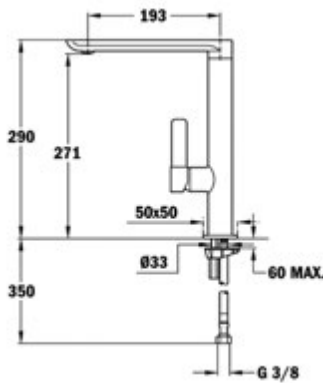

TOTAL FO 915

- Monomando fregadero de caño alto
- Diseño minimalista
- Caño giratorio
- Aireador anticalcáreo

COLOR  
 Cromo

Ref. 629150200 | EAN: 8421152112700

Precio\_225,00 €

TOTAL FO 915 NC

- Monomando fregadero de caño alto
- Diseño minimalista
- Caño giratorio
- Aireador anticalcáreo