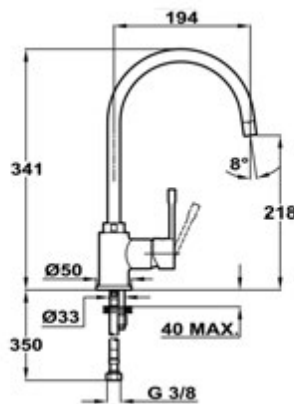

EASY MTP 915

- Caño fundido giratorio
- Aireador anticalcáreo

COLOR

■ Cromo

Ref. 469150200 | EAN: 8421152084823

Precio\_105,00 €

EASY SP 995 I

- Monomando alto acabado acero inoxidable
- Caño giratorio
- Aireador anticalcáreo