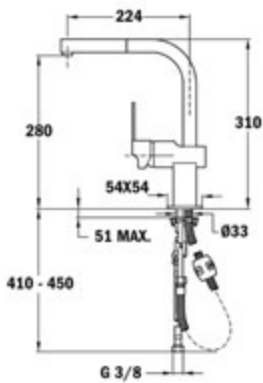

#### COLOR

 Negro

Ref. 539341200 | EAN: 8413509220046

 Negro

Ref. 53934120N | EAN: 8413509220053

Precio\_170,00 €

MAESTRO MZ 938

- Caño giratorio
- Aireador anti calcáreo
- Maneral extraíble 1 función: normal