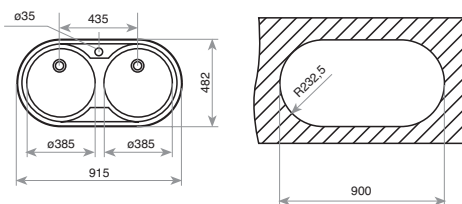

DIMENSIONES EXTERNAS

Ancho 915mm Fondo 482mm

Precio...215,00 €

COLOR

■ Acero inoxidable (reversible)

Ref. 10109006 | EAN: 8421152034064