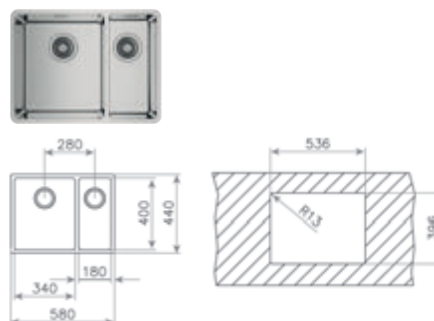

BE LINEA RS15 2C 740
MAESTRO

- Fregadero bajo encimera de dos cubetas
- Acero inoxidable 18/10
- Radio cubetas R15 para facilitar la limpieza y evacuación del agua
- Desagüe con válvula canasta 3½" y sifón
- Accesorios de fijación
- Chapa de gran espesor
- **SilentSmart, reduce un 50% la rumorosidad**
- Profundidad de las cubetas 200 mm
- Mueble de 80 cm

COLOR

Acero inoxidable
Ref. 115030007 | EAN: 8434778004274

DIMENSIONES CUBETAS
Ancho 340mm Fondo 400mm
Ancho 340mm Fondo 400mm

ACCESORIOS RECOMENDADOS

TABLA DE CORTE DE BAMBÚ 425x205x25 REF: 115890015 EAN: 8434778011180 Precio: 45,00 €	COLADOR INOX UNIVERSAL 420x200x74 R15 REF: 40199072 EAN: 8421152144237 Precio: 70,00 €	DISPENSADOR DE JABÓN CUADRADO REF: 115890012 EAN: 8434778004786 Precio: 40,00 €

BE LINEA RS15 2C 580
MAESTRO

- Fregadero bajo encimera de dos cubetas
- Acero inoxidable 18/10
- Radio cubetas R15 para facilitar la limpieza y evacuación del agua
- Desagüe con válvula canasta 3½" y sifón
- Accesorios de fijación
- Chapa de gran espesor
- **SilentSmart, reduce un 50% la rumorosidad**
- Profundidad de las cubetas 200 y 140 mm
- Mueble de 60 cm

COLOR

Acero inoxidable
Ref. 115030008 | EAN: 8434778004281

DIMENSIONES CUBETAS
Ancho 340mm Fondo 400mm
Ancho 180mm Fondo 400mm

ACCESORIOS RECOMENDADOS

TABLA DE CORTE DE BAMBÚ 425x205x25 REF: 115890015 EAN: 8434778011180 Precio: 45,00 €	COLADOR 420x200x74 R15 REF: 40199072 EAN: 8421152144237 Precio: 70,00 €	DISPENSADOR DE JABÓN CUADRADO REF: 115890012 EAN: 8434778004786 Precio: 40,00 €