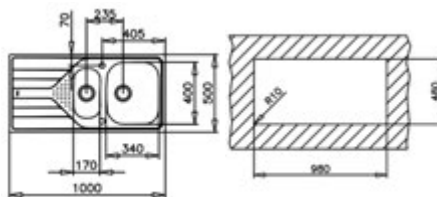

DIMENSIONES EXTERNAS

Ancho 1.000mm Fondo 500mm

ACCESORIOS RECOMENDADOS

TABLA DE CORTE DE BAMBÚ
425x205x25
REF: 115890015
EAN: 8434778011180
Precio: **45,00 €**

COLADOR INOX UNIVERSAL
420x200x74 R15
REF: 40199072
EAN: 8421152144237
Precio: **70,00 €**

TABLA CORTE CRISTAL
REF: 115890009
EAN: 8434778004755
Precio: **40,00 €**

Precio...160,00 €