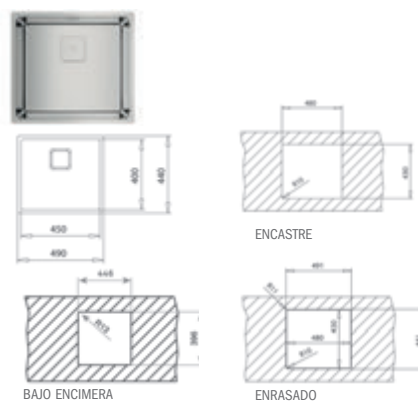

Precio_300,00 €

COLOR

Acero inoxidable

Ref. 115000013 | EAN: 8434778004397

DIMENSIONES EXTERNAS

Ancho 490mm Fondo 440mm

ACCESORIOS RECOMENDADOS

TABLA DE CORTE DE BAMBÚ
425x205x25
REF: 115890015
EAN: 8434778011180
Precio: **45,00 €**