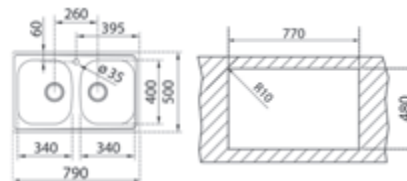

Precio **135,00 €**

COLOR

 **Acero inoxidable**

Ref. 115050002 | EAN: 8434778015621

DIMENSIONES EXTERNAS

Ancho 790mm **Fondo** 500mm

ACCESORIOS RECOMENDADOS

TABLA DE CORTE DE BAMBÚ
425x205x25
REF: 115890015
EAN: 8434778011180
Precio: **45,00 €**