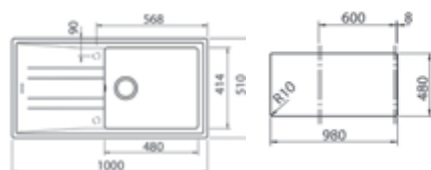

DIMENSIONES EXTERNAS

Ancho 1000mm Fondo 510mm

ACCESORIOS RECOMENDADOS

CESTA ESCURREPLATOS
330x490x130

REF: 115890019
EAN: 8434778017267
Precio: 55,00 €

CESTA DE
VARILLA INOX
380x320x145 mm
REF: 40199037
EAN: 8421152026656
Precio: 55,00 €

TAPA INOX DE
VÁLVULA CESTILLA

REF: 40199510
EAN: 8421152113806
Precio: 20,00 €