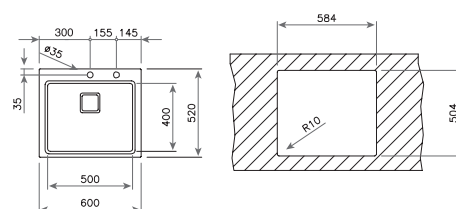

Precio **315,00 €**

COLOR

■ **Acero inoxidable** (orificio grifo)
Ref. 115000021 | EAN: 8434778004687

DIMENSIONES EXTERNAS
Ancho 600mm Fondo 520mm

ACCESORIOS RECOMENDADOS

TABLA DE CORTE DE BAMBÚ 442x201x31
REF: 40199236
EAN: 8421152143667
Precio: **65,00 €**