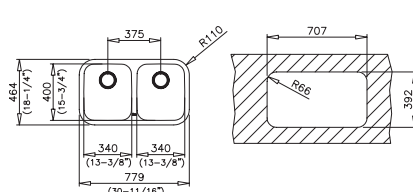

Precio_260,00 €

COLOR

Acero inoxidable

Ref. 10125026 | EAN: 8421152031278

DIMENSIONES CUBETA

Ancho 340mm Fondo 400mm

Ancho 340mm Fondo 400mm

ACCESORIOS RECOMENDADOS