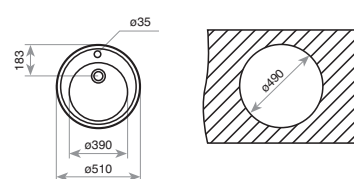

CESTA VARILLA
320x380x145
REF: 40199037
EAN: 8421152026656
Precio: **55,00 €**

Precio **85,00 €**

COLOR

■ **Acero inoxidable** (orificio grifo)
Ref. 10111004 | EAN: 8421152040041

DIMENSIONES EXTERNAS

Ø 510mm