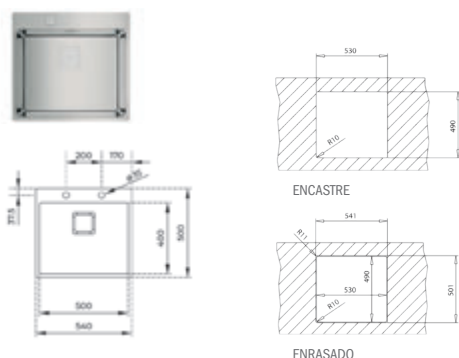

Precio **340,00 €**

COLOR

 **Acero inoxidable** (orificio grifo)
Ref. 115000018 | EAN: 8434778004472

DIMENSIONES EXTERNAS

Ancho 540mm **Fondo** 500mm

ACCESORIOS RECOMENDADOS

TABLA DE CORTE DE BAMBÚ
425x205x25
REF: 115890015
EAN: 8434778011180
Precio: **45,00 €**