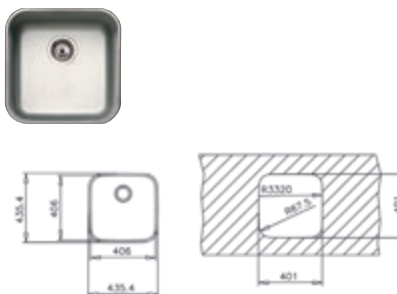

Ancho 450mm Fondo 400mm

Precio_120,00 €

COLOR

■ Acero inoxidable

Ref. 10125152 | EAN: 8421152113240

DIMENSIONES CUBETA

Ancho 406mm Fondo 406mm

Precio_110,00 €