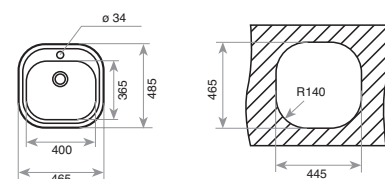

DIMENSIONES EXTERNAS

Ancho 465mm **Fondo** 485mm

ACCESORIOS RECOMENDADOS

TABLA MADERA FREG.
STYLO 1C/1C.1E
REF: 40199201
EAN: 8421152496015
Precio: **35,00 €**

COLADOR INOX UNIVERSAL
420x200x74 R15
REF: 40199072
EAN: 8421152144237
Precio: **70,00 €**

CESTA VARILLA
320x380x145
REF: 40199037
EAN: 8421152026656
Precio: **55,00 €**

Precio **85,00 €**

COLOR

■ **Acero inoxidable** (orificio grifo)
Ref. 10111004 | EAN: 8421152040041