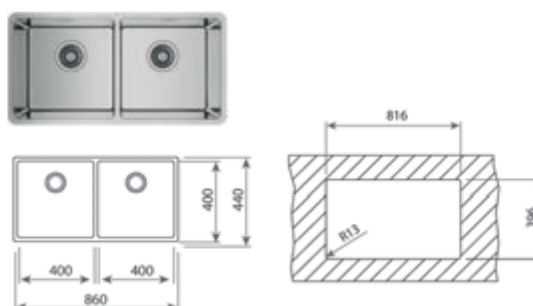

Precio_455,00 €

COLOR

 Acero inoxidable

Ref. 115030006 | EAN: 8434778004267

DIMENSIONES CUBETAS

Ancho 400mm Fondo 400mm

Ancho 400mm Fondo 400mm

ACCESORIOS RECOMENDADOS