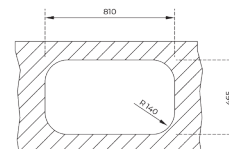

DIMENSIONES EXTERNAS

Ancho 830mm Fondo 485mm

ACCESORIOS RECOMENDADOS

TABLA DE CORTE DE BAMBÚ
425x205x25
REF: 115890015
EAN: 8434778011180
Precio: **45,00 €**

TABLA MADERA FREG.
STYLO 1C/1C.1E
REF: 40199201
EAN: 8421152496015
Precio: **35,00 €**