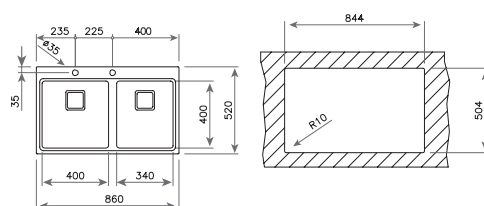

Precio_475,00 €

COLOR

 **Acero inoxidable** (orificio grifo)

Ref. 115030015 | EAN: 8434778004588

DIMENSIONES EXTERNAS

Ancho 860mm **Fondo** 520mm

ACCESORIOS RECOMENDADOS

TABLA DE CORTE DE BAMBÚ
442x201x31
REF: 40199236
EAN: 8421152143667
Precio: **65,00 €**