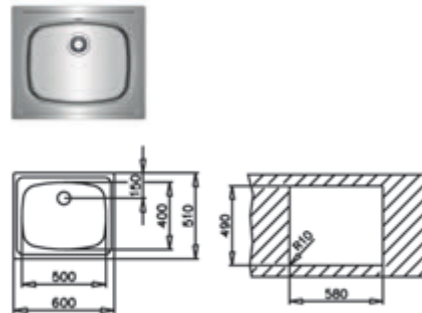

ACCESORIOS RECOMENDADOS

TABLA DE CORTE DE BAMBÚ
425x205x25
REF: 115890015
EAN: 8434778011180
Precio: **45,00 €**

CESTA DE VARILLA INOX
380x320x145 mm
REF: 40199037
EAN: 8421152026656
Precio: **55,00 €**

COLADOR INOX UNIVERSAL
420x200x74 R15
REF: 40199072
EAN: 8421152144237
Precio: **70,00 €**