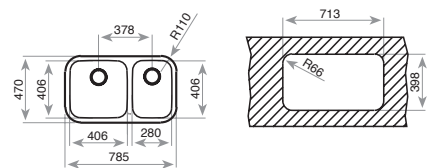

Precio_275,00 €

COLOR

Acero inoxidable

Ref. 10125025 | EAN: 8421152031261

DIMENSIONES CUBETA

Ancho 406mm Fondo 406mm

Ancho 280mm Fondo 406mm

ACCESORIOS RECOMENDADOS