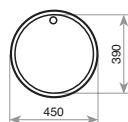

DIMENSIONES EXTERNAS

Ø 450mm