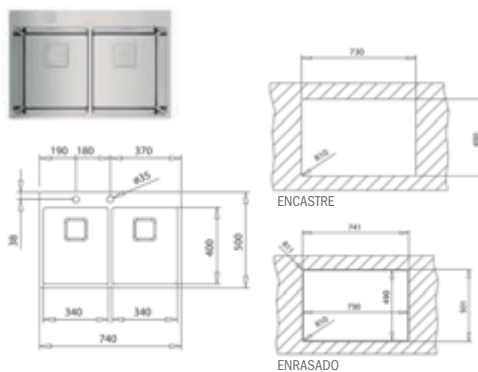

Precio_505,00 €

COLOR

 **Acero inoxidable** (orificio grifo)

Ref. 115030012 | EAN: 8434778005356

DIMENSIONES EXTERNAS

Ancho 740mm Fondo 500mm

ACCESORIOS RECOMENDADOS

TABLA DE CORTE DE BAMBÚ
425x205x25
REF: 115890015
EAN: 8434778011180
Precio: **45,00 €**