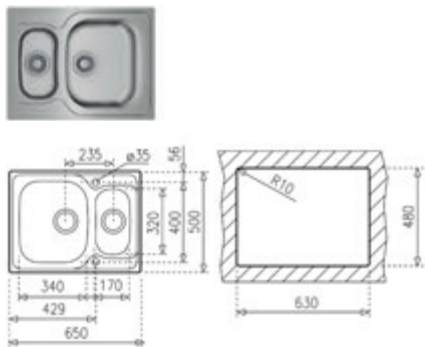

Precio_145,00 €

DIMENSIONES EXTERNAS
Ancho 650mm **Fondo** 500mm

ACCESORIOS RECOMENDADOS

TABLA DE CORTE DE BAMBÚ
425x205x25
REF: 115890015
EAN: 8434778011180
Precio: **45,00 €**

CESTA DE VARILLA INOX
380x320x145 mm
REF: 40199037
EAN: 8421152026656
Precio: **55,00 €**