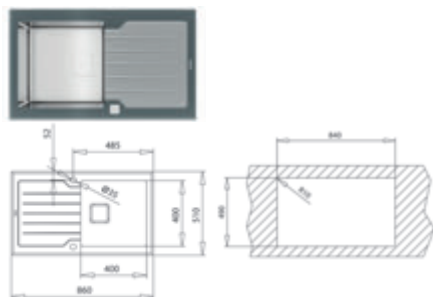

Precio...515,00 €

COLOR

Cristal gris Stone Grey

Ref. 115100021 | EAN: 8434778017564

DIMENSIONES EXTERNAS

Ancho 860mm Fondo 510mm

ACCESORIOS RECOMENDADOS

TABLA DE CORTE DE BAMBÚ 425x205x25