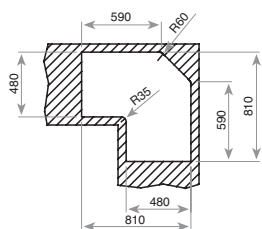

COLOR

■ Acero inoxidable (orificio grifo)
Ref. 10118005 | EAN: 8421152032572

DIMENSIONES EXTERNAS
Ancho 830mm Fondo 830mm

ACCESORIOS RECOMENDADOS

TABLA DE CORTE DE BAMBÚ
425x205x25
REF: 115890015
EAN: 8434778011180
Precio: **45,00 €**