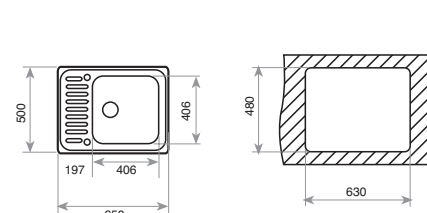

DIMENSIONES EXTERNAS
Ancho 860mm Fondo 500mm

FOTO: MODELO DERECHA

COLOR

Precio_155,00 €

- **Acero inoxidable** (reversible)
- Ref. 10119059 | EAN: 842115203677

DIMENSIONES EXTERNAS
Ancho 650mm Fondo 500mm

ACCESORIOS RECOMENDADOS