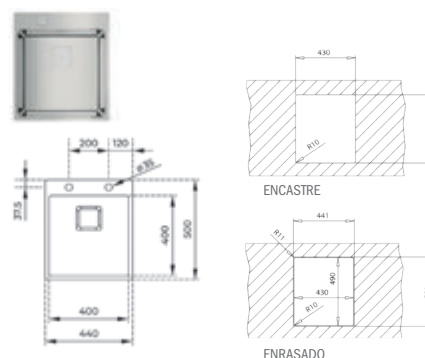

Precio **310,00 €**

COLOR

 **Acero inoxidable** (orificio grifo)
Ref. 115000020 | EAN: 8434778004496

DIMENSIONES EXTERNAS

Ancho 440mm **Fondo** 500mm

ACCESORIOS RECOMENDADOS

TABLA DE CORTE DE BAMBÚ
425x205x25
REF: 115890015
EAN: 8434778011180
Precio: **45,00 €**