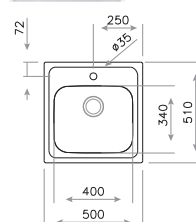

COLOR

■ Acero inoxidable (orificio grifo)
Ref. 11137003 | EAN: 8421152133774

DIMENSIONES EXTERNAS
Ancho 500mm Fondo 510mm