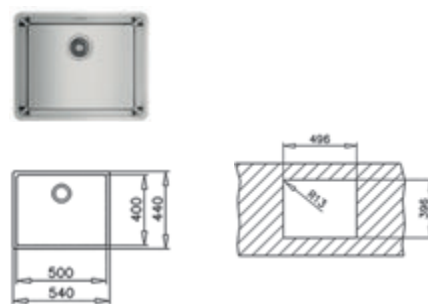

Precio_250,00 €

COLOR

Acero inoxidable

Ref. 115000005 | EAN: 8434778004304

DIMENSIONES CUBETA

Ancho 500mm Fondo 400mm

ACCESORIOS RECOMENDADOS

TABLA DE CORTE DE BAMBÚ
425x205x25
REF: 115890015
EAN: 8434778011180
Precio: 45,00 €