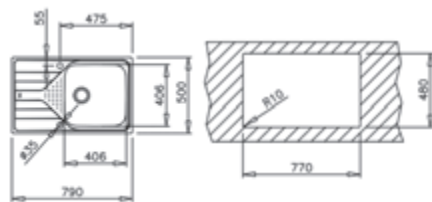

DIMENSIONES EXTERNAS

Ancho 790mm **Fondo** 500mm

FOTO: MODELO IZQUIERDA

ACCESORIOS RECOMENDADOS

TABLA DE CORTE DE BAMBÚ
425x205x25
REF: 115890015
EAN: 8434778011180
Precio: **45,00 €**

COLADOR INOX UNIVERSAL
420x200x74 R15
REF: 40199072
EAN: 8421152144237
Precio: **70,00 €**