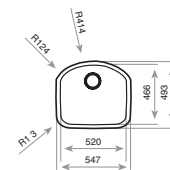

Precio...140,00 €

COLOR

■ Acero inoxidable

Ref. 10125080 | EAN: 8421152035962

DIMENSIONES CUBETA

Ancho 520mm Fondo 466mm

ACCESORIOS RECOMENDADOS

CESTA ESCURREPLATOS
330x490x130
REF: 115890019
EAN: 8434778017267
Precio: **55,00 €**