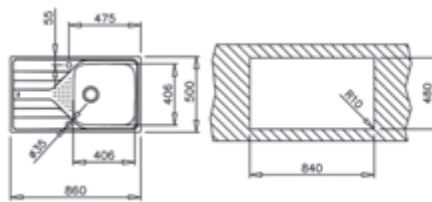

DIMENSIONES EXTERNAS

Ancho 860mm **Fondo** 500mm

FOTO: MODELO IZQUIERDA

ACCESORIOS RECOMENDADOS

TABLA DE CORTE DE BAMBÚ
425x205x25
REF: 115890015
EAN: 8434778011180
Precio: **45,00 €**

COLADOR INOX UNIVERSAL
420x200x74 R15
REF: 40199072
EAN: 8421152144237
Precio: **70,00 €**

TABLA CORTE CRISTAL
REF: 115890009
EAN: 8434778004755
Precio: **40,00 €**

Precio_145,00 €