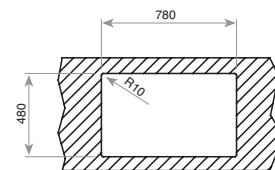

Precio...290,00 €

COLOR

■ Acero inoxidable (orificio grifo)

Ref. 11128008 | EAN: 8421152076361

DIMENSIONES EXTERNAS

Ancho 800mm Fondo 500mm

ACCESORIOS RECOMENDADOS

TABLA DE CORTE DE BAMBÚ
425x205x25
REF: 115890015
EAN: 8434778011180
Precio: **45,00 €**