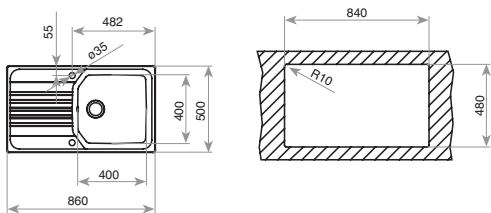

DIMENSIONES EXTERNAS

Ancho 860mm Fondo 500mm

ACCESORIOS RECOMENDADOS

TABLA DE CORTE DE BAMBÚ
425x205x25
REF: 115890015
EAN: 8434778011180
Precio: **45,00 €**

COLADOR INOX
UNIVERSAL
REF: 40199072
EAN: 8421152144237
Precio: **70,00 €**

TABLA CORTE CRISTAL
REF: 115890009
EAN: 8434778004755
Precio: **40,00 €**