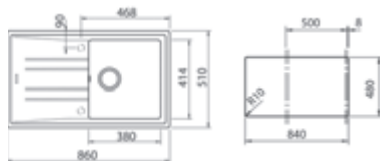

COLOR

 **Gris oscuro**

Ref. 115330027 | EAN: 8434778006063

DIMENSIONES EXTERNAS

Ancho 860mm Fondo 510mm

ACCESORIOS RECOMENDADOS

CESTA ESCURREPLATOS 330x490x130

REF: 115890019
EAN: 8434778017267
Precio: **55,00 €**