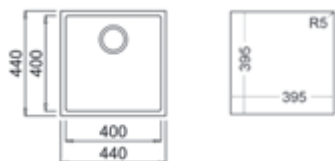

COLOR

 Negro

Ref. 115230025 | EAN: 8434778007428

DIMENSIONES EXTERNAS

Ancho 440mm Fondo 440mm

ACCESORIOS RECOMENDADOS

TABLA DE CORTE DE BAMBÚ
425x205x25
REF: 115890015
EAN: 8434778011180
Precio: 45,00 €

DISPENSADOR DE JABÓN
CUADRADO
REF: 115890012
EAN: 8434778004786
Precio: 40,00 €