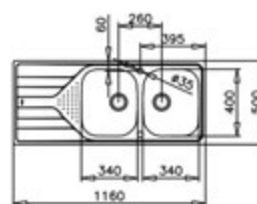

Precio...195,00 €

COLOR

 Acero inoxidable (reversible)

Ref. 115170001 | EAN: 8434778015133

DIMENSIONES EXTERNAS

Ancho 1160mm Fondo 500mm

ACCESORIOS RECOMENDADOS

TABLA DE CORTE DE BAMBÚ
425x205x25