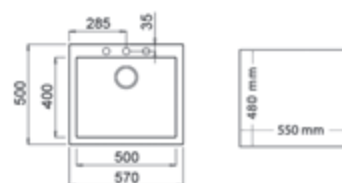

DIMENSIONES EXTERNAS

Ancho 570mm Fondo 500mm

ACCESORIOS RECOMENDADOS

CESTA DE VARILLA INOX
380x320x145 mm

REF: 40199037
EAN: 8421152026656
Precio: **55,00 €**

DISPENSADOR DE JABÓN CUADRADO

REF: 115890012
EAN: 8434778004786
Precio: **40,00 €**

TAPA INOX DE VALVULA CESTILLA

REF: 40199510
EAN: 8421152113806
Precio: **20,00 €**

Precio **350,00 €**

Precio **360,00 €**