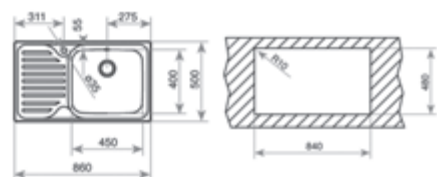

COLOR

Precio_205,00 €

- **Acero inoxidable** (orificio grifo)
- Ref. 11119200 | EAN: 8421152071526 (dcha.)
- Ref. 11119201 | EAN: 8421152071533 (izq.)

DIMENSIONES EXTERNAS
Ancho 860mm Fondo 500mm