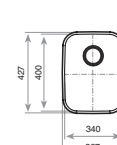

COLOR Precio_100,00 €

Acero inoxidable

Ref. 10125149 | EAN: 8421152112892

DIMENSIONES CUBETA
Ancho 340mm Fondo 400mm