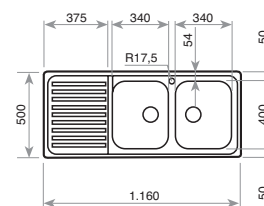

Precio...260,00 €

COLOR

■ Acero inoxidable (reversible)

Ref. 10119023 | EAN: 8421152019566

DIMENSIONES EXTERNAS

Ancho 1160mm Fondo 500mm

ACCESORIOS RECOMENDADOS

TABLA DE CORTE DE BAMBÚ
425x205x25
REF: 115890015
EAN: 8434778011180
Precio: **45,00 €**