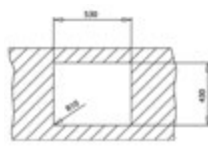

DIMENSIONES EXTERNAS

Ancho 540mm Fondo 440mm

ENCASTRE