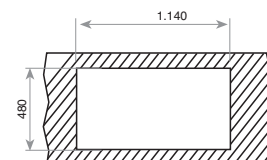

Precio...260,00 €

COLOR

■ Acero inoxidable (reversible)

Ref. 10119023 | EAN: 8421152019566

DIMENSIONES EXTERNAS

Ancho 1160mm Fondo 500mm

ACCESORIOS RECOMENDADOS

TABLA DE CORTE DE BAMBÚ
425x205x25
REF: 115890015
EAN: 8434778011180
Precio: **45,00 €**