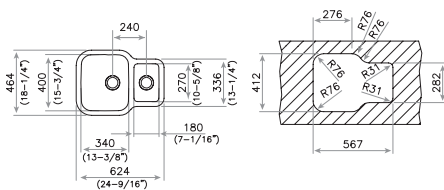

DIMENSIONES CUBETA

Ancho 340mm Fondo 400mm
Ancho 180mm Fondo 270mm

ACCESORIOS RECOMENDADOS

TABLA DE CORTE DE BAMBÚ 425x205x25 REF: 115890015 EAN: 8434778011180 Precio: 45,00 €	CESTA DE VARILLA INOX 380x320x145 mm REF: 40199037 EAN: 8421152026656 Precio: 55,00 €	COLADOR INOX UNIVERSAL 420x200x74 R15 REF: 40199072 EAN: 8421152144237 Precio: 70,00 €
--	---	--