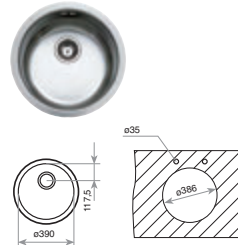

DIMENSIONES CUBETA

Ancho 280mm Fondo 406mm

COLOR

■ Acero inoxidable

Ref. 10125006 | EAN: 8421152024126

Precio...80,00 €

DIMENSIONES CUBETA

Ø 390mm