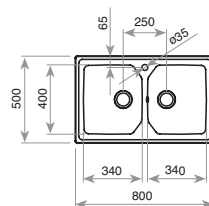

Precio...290,00 €

COLOR

■ Acero inoxidable (orificio grifo)

Ref. 11128008 | EAN: 8421152076361

DIMENSIONES EXTERNAS

Ancho 800mm Fondo 500mm

ACCESORIOS RECOMENDADOS

TABLA DE CORTE DE BAMBÚ
425x205x25
REF: 115890015
EAN: 8434778011180
Precio: **45,00 €**