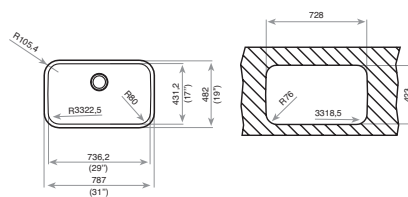

DIMENSIONES CUBETA

Ancho 736mm Fondo 431mm

ACCESORIOS RECOMENDADOS

CESTA ESCU-RREPLATOS 330x490x130 REF: 115890019 EAN: 8434778017267 Precio: 55,00 €	DISPENSADOR DE JABÓN CUADRADO REF: 115890012 EAN: 8434778004786 Precio: 40,00 €

COLOR

Acero inoxidable

Ref. 10125122 | EAN: 8421152062111