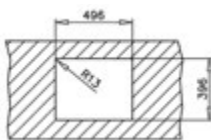

Precio_ **490,00 €**

COLOR

Acero inoxidable

Ref. 115000046 | EAN: 8434778015539

DIMENSIONES EXTERNAS

Ancho 540mm Fondo 440mm

ENCASTRE

ENRASADO