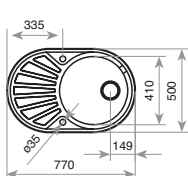

DIMENSIONES EXTERNAS

Ancho 770mm Fondo 500mm