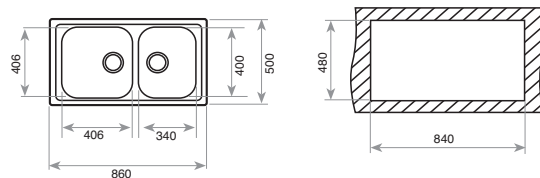

DIMENSIONES EXTERNAS

Ancho 860mm **Fondo** 500mm

FOTO: MODELO IZQUIERDA

ACCESORIOS RECOMENDADOS

TABLA DE CORTE DE BAMBÚ
425x205x25
REF: 115890015
EAN: 8434778011180
Precio: **45,00 €**

COLADOR INOX
UNIVERSAL
REF: 40199072
EAN: 8421152144237
Precio: **70,00 €**

TABLA CORTE CRISTAL
REF: 115890009
EAN: 8434778004755
Precio: **40,00 €**