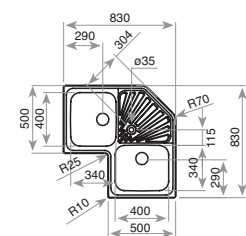

COLOR

■ Acero inoxidable (orificio grifo)
Ref. 10118005 | EAN: 8421152032572

DIMENSIONES EXTERNAS
Ancho 830mm Fondo 830mm

ACCESORIOS RECOMENDADOS

TABLA DE CORTE DE BAMBÚ
425x205x25
REF: 115890015
EAN: 8434778011180
Precio: **45,00 €**