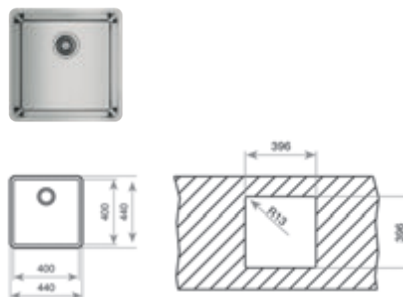

COLOR

■ Acero inoxidable
Ref. 115000007 | EAN: 8434778004328

DIMENSIONES CUBETA
Ancho 400mm Fondo 400mm

ACCESORIOS RECOMENDADOS

TABLA DE CORTE DE BAMBÚ 425x205x25
REF: 115890015
EAN: 8434778011180
Precio: **45,00 €**