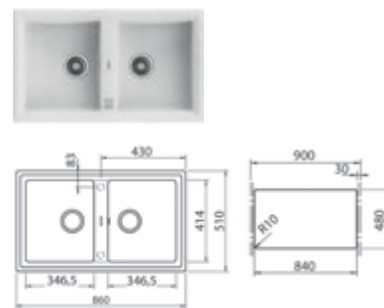

DIMENSIONES EXTERNAS

Ancho 860mm Fondo 510mm

ACCESORIOS RECOMENDADOS

CESTA ESCURREPLATOS
330x490x130

REF: 115890019
EAN: 8434778017267
Precio: **55,00 €**

CESTA DE VARILLA INOX
380x320x145 mm
REF. 40199037
EAN: 8421152026656
Precio: **55,00 €**

TAPA INOX DE VÁLVULA CESTILLA
REF. 40199510
EAN: 8421152113806
Precio: **20,00 €**

Precio **390,00 €**