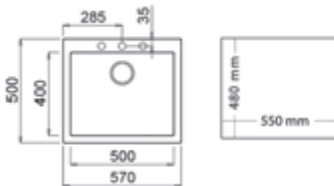

DIMENSIONES EXTERNAS

Ancho 570mm Fondo 500mm

ACCESORIOS RECOMENDADOS

CESTA DE VARILLA INOX
380x320x145 mm
REF: 40199037
EAN: 8421152026656
Precio: 55,00 €

DISPENSADOR DE JABÓN CUADRADO
REF: 115890012
EAN: 8434778004786
Precio: 40,00 €

TAPA INOX DE VÁLVULA CESTILLA
REF: 40199510
EAN: 8421152113806
Precio: 20,00 €

Precio_360,00 €

COLOR

Negro

Ref. 115230015 | EAN: 8434778007329