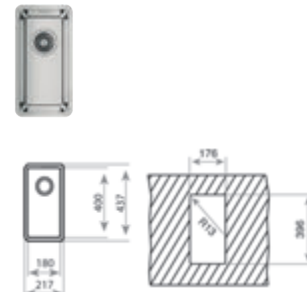

Precio_220,00 €

COLOR

Acero inoxidable

Ref. 115000010 | EAN: 8434778005349

DIMENSIONES CUBETA

Ancho 180mm Fondo 400mm

ACCESORIOS RECOMENDADOS

DISPENSADOR DE JABÓN CUADRADO REF: 115890012 EAN: 8434778004786 Precio: 40,00 €	TAPA INOX DE VÁLVULA CESTILLA REF: 40199510 EAN: 8421152113806 Precio: 20,00 €
--	---