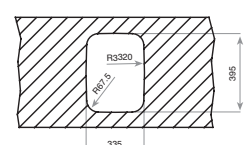

COLOR Precio_100,00 €

Acero inoxidable

Ref. 10125149 | EAN: 8421152112892

DIMENSIONES CUBETA
Ancho 340mm Fondo 400mm