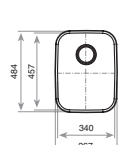

COLOR Precio_95,00 €

Acero inoxidable

Ref. 10125005 | EAN: 8421152024119

DIMENSIONES CUBETA
Ancho 406mm Fondo 406mm

COLOR Precio_145,00 €

Acero inoxidable

Ref. 10125055 | EAN: 8421152032497

DIMENSIONES CUBETA
Ancho 340mm Fondo 457mm