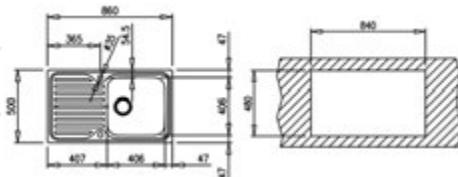

COLOR

Precio_150,00 €

- **Acero inoxidable** (reversible + sifón)
- Ref. 10119013 | EAN: 8421152019283
- **Acero inoxidable** (orificio grifo)
- Ref. 11119005 | EAN: 8421152018668 (dcha.)
- Ref. 11119017 | EAN: 8421152018675 (izq.)

DIMENSIONES EXTERNAS
Ancho 860mm Fondo 500mm

FOTO: MODELO DERECHA

COLOR

Precio_155,00 €

- **Acero inoxidable** (reversible)
- Ref. 10119059 | EAN: 842115203677

DIMENSIONES EXTERNAS
Ancho 650mm Fondo 500mm