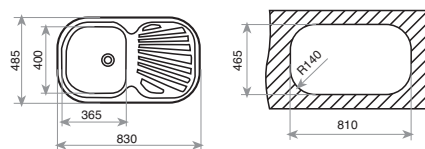

DIMENSIONES EXTERNAS
Ancho 830mm Fondo 485mm

FOTO: MODELO IZQUIERDA

ACCESORIOS RECOMENDADOS

TABLA DE CORTE DE BAMBÚ
425x205x25
REF: 115890015
EAN: 8434778011180
Precio: **45,00 €**

TABLA MADERA FREG. STYLO 1C/1C.1E
REF: 40199201
EAN: 8421152496015
Precio: **35,00 €**