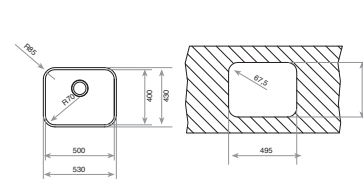

DIMENSIONES CUBETA

Ancho 500mm Fondo 400mm