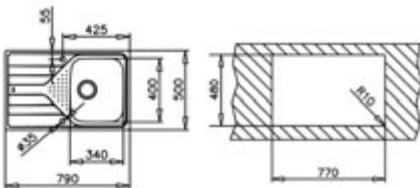

DIMENSIONES EXTERNAS

Ancho 790mm Fondo 500mm

ACCESORIOS RECOMENDADOS

TABLA DE CORTE DE BAMBÚ
425x205x25
REF: 115890015
EAN: 8434778011180
Precio: **45,00 €**

COLADOR INOX UNIVERSAL
420x200x74 R15
REF: 40199072
EAN: 8421152144237
Precio: **70,00 €**

TABLA CORTE CRISTAL
REF: 115890009
EAN: 8434778004755
Precio: **40,00 €**