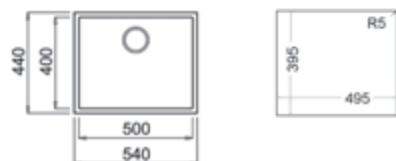

DIMENSIONES EXTERNAS

Ancho 540mm Fondo 440mm

ACCESORIOS RECOMENDADOS

TABLA DE CORTE DE BAMBÚ
425x205x25
REF: 115890015
EAN: 8434778011180
Precio: 45,00 €

DISPENSADOR DE JABÓN
CUADRADO
REF: 115890012
EAN: 8434778004786
Precio: 40,00 €

COLADOR 420x200x74
R15
REF: 40199072
EAN: 8421152144237
Precio: 70,00 €

SQUARE 50.40 TG MAESTRO

- Fregadero Tegrante+ de una cubeta
- Superficie de alta resistencia a impactos, choques térmicos y altas temperaturas
- Resistente a la decoloración
- Acabado no poroso muy fácil de limpiar que impide la proliferación de bacterias
- Desagüe con válvula canasta 3½" y sifón
- Profundidad de la cubeta 200 mm
- Mueble de 60 cm

COLOR

Blanco Artico

Ref. 115230024 | EAN: 8434778007411