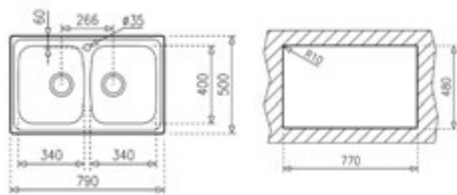

DIMENSIONES EXTERNAS

Ancho 790mm Fondo 500mm

ACCESORIOS RECOMENDADOS

TABLA DE CORTE DE BAMBÚ
425x205x25
REF: 115890015
EAN: 8434778011180
Precio: **45,00 €**

COLADOR INOX UNIVERSAL
420x200x74 R15
REF: 40199072
EAN: 8421152144237
Precio: **70,00 €**

TABLA CORTE CRISTAL
REF: 115890009
EAN: 8434778004755
Precio: **40,00 €**

Precio...145,00 €

COLOR

■ Acero inoxidable (reversible)

Ref. 115140001 | EAN: 8434778015119