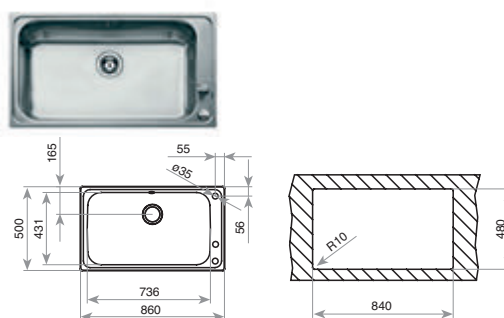

Precio_400,00 €

COLOR

■ Acero inoxidable (orificio grifo)

Ref. 12127001 | EAN: 8421152069592

DIMENSIONES EXTERNAS

Ancho 860mm Fondo 500mm

ACCESORIOS RECOMENDADOS

CESTA ESCURREPLATOS