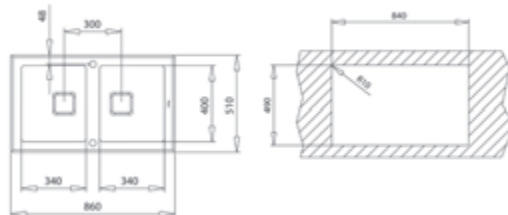

Precio_555,00 €

COLOR

 **Cristal negro**

Ref. 115030017 | EAN: 8434778004793

DIMENSIONES EXTERNAS

Ancho 860mm **Fondo** 510mm

ACCESORIOS RECOMENDADOS

TABLA DE CORTE DE BAMBÚ
425x205x25
REF: 115890015
EAN: 8434778011180
Precio: **45,00 €**