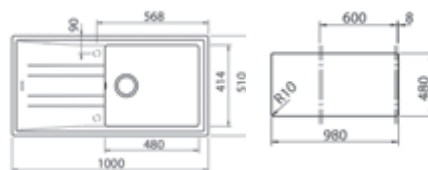

DIMENSIONES EXTERNAS

Ancho 1000mm Fondo 510mm

ACCESORIOS RECOMENDADOS

CESTA ESCURREPLATOS
330x490x130

REF: 115890019
EAN: 8434778017267
Precio: 55,00 €

CESTA DE
VARILLA INOX
380x320x145 mm
REF: 40199037
EAN: 8421152026656
Precio: 55,00 €

TAPA INOX DE
VÁLVULA CESTILLA

REF: 40199510
EAN: 8421152113806
Precio: 20,00 €

Precio_370,00 €

Precio_370,00 €