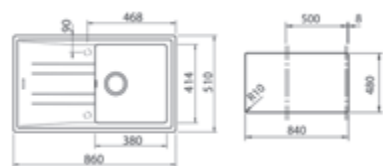

COLOR

Blanco

Ref. 115330026 | EAN: 8434778006056

DIMENSIONES EXTERNAS

Ancho 860mm Fondo 510mm

ACCESORIOS RECOMENDADOS

CESTA ESCURREPLATOS
330x490x130

REF: 115890019
EAN: 8434778017267
Precio: **55,00 €**