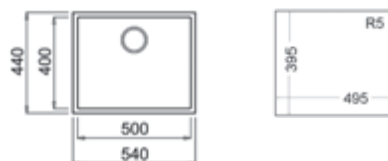

COLOR

 Blanco Artico

Ref. 115230024 | EAN: 8434778007411

DIMENSIONES EXTERNAS

Ancho 540mm Fondo 440mm

ACCESORIOS RECOMENDADOS

TABLA DE CORTE DE BAMBÚ
425x205x25
REF: 115890015
EAN: 8434778011180
Precio: 45,00 €