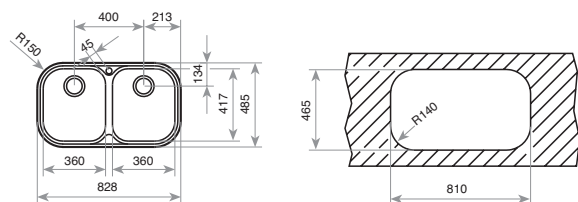

COLOR

- **Acero inoxidable**
Ref. 10107028 | EAN: 8421152028285
- **Acero inoxidable (orificio grifo)**
Ref. 11107028 | EAN: 8421152029121

DIMENSIONES EXTERNAS
Ancho 828mm Fondo 485mm

FOTO: MODELO SIN ORIFICIO