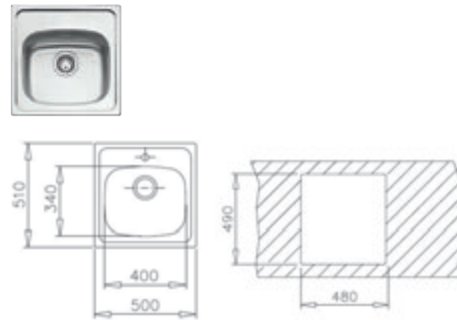

COLOR

■ **Acero inoxidable** (orificio grifo)
Ref. 115020006 | EAN: 8434778015850

Precio_115,00 €

DIMENSIONES EXTERNAS

Ancho 500mm Fondo 510mm

ACCESORIOS RECOMENDADOS

TABLA DE CORTE DE BAMBÚ
425x205x25
REF: 115890015
EAN: 8434778011180
Precio: **45,00 €**