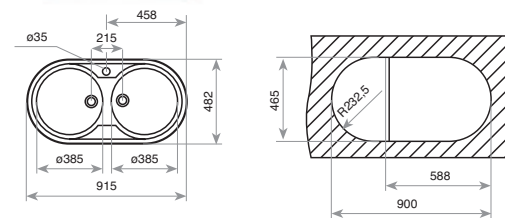

DIMENSIONES EXTERNAS

Ancho 915mm Fondo 482mm

Precio...205,00 €

ACCESORIOS RECOMENDADOS

CESTA VARILLA REDONDA
Ø370x145
REF: 40199038
EAN: 8421152026663
Precio: 40,00 €

DISPENSADOR
JABÓN UNIVERSAL
REF: 115890011
EAN: 8434778004779
Precio: 35,00 €

TAPA INOX DE
VÁLVULA CESTILLA
REF: 40199510
EAN: 8421152113806
Precio: 20,00 €

ACCESORIOS RECOMENDADOS

CESTA VARILLA REDONDA
Ø370x145
REF: 40199038
EAN: 8421152026663
Precio: 40,00 €

DISPENSADOR
JABÓN UNIVERSAL
REF: 115890011
EAN: 8434778004779
Precio: 35,00 €

TAPA INOX DE
VÁLVULA CESTILLA
REF: 40199510
EAN: 8421152113806
Precio: 20,00 €