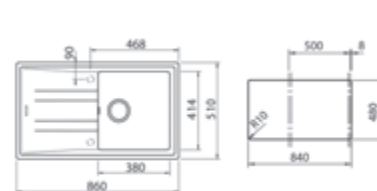

Ref. 115330022 | EAN: 8434778006018

DIMENSIONES EXTERNAS

Ancho 860mm Fondo 510mm

ACCESORIOS RECOMENDADOS

CESTA ESCURREPLATOS 330x490x130

REF: 115890019
EAN: 8434778017267
Precio: **55,00 €**

CESTA DE VARILLA INOX 380x320x145 mm