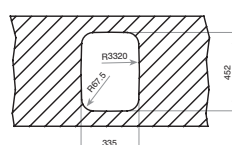

COLOR Precio_95,00 €

Acero inoxidable

Ref. 10125005 | EAN: 8421152024119

DIMENSIONES CUBETA
Ancho 406mm Fondo 406mm

COLOR Precio_145,00 €

Acero inoxidable

Ref. 10125055 | EAN: 8421152032497

DIMENSIONES CUBETA
Ancho 340mm Fondo 457mm