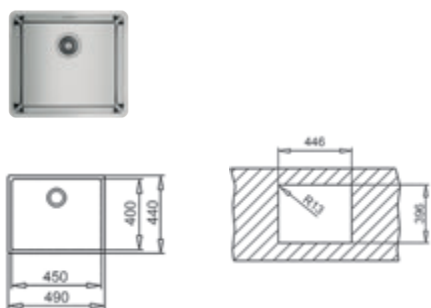

COLOR

■ Acero inoxidable
Ref. 115000006 | EAN: 8434778004311

DIMENSIONES CUBETA
Ancho 450mm Fondo 400mm

ACCESORIOS RECOMENDADOS

TABLA DE CORTE DE BAMBÚ 425x205x25
REF: 115890015
EAN: 8434778011180
Precio: **45,00 €**