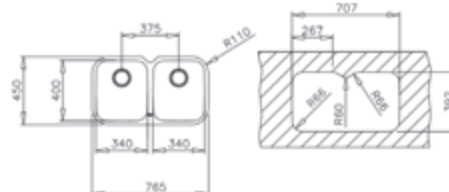

Precio_260,00 €

COLOR

Acero inoxidable

Ref. 10125150 | EAN: 8421152112960

DIMENSIONES CUBETA

Ancho 340mm Fondo 400mm

Ancho 340mm Fondo 400mm

ACCESORIOS RECOMENDADOS