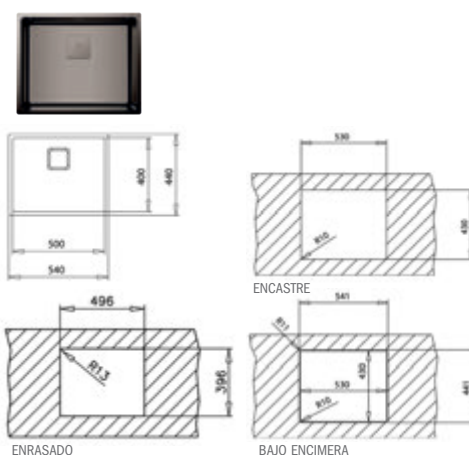

Precio_670,00 €

COLOR

 **Titanium**

Ref. 115000024 | EAN: 8434778004717

DIMENSIONES EXTERNAS

Ancho 540mm Fondo 440mm

ACCESORIOS RECOMENDADOS

TABLA DE CORTE DE BAMBÚ
425x205x25
REF: 115890015
EAN: 8434778011180
Precio: **45,00 €**