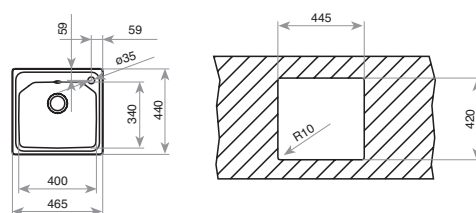

DIMENSIONES EXTERNAS

Ancho 465mm Fondo 440mm

ACCESORIOS RECOMENDADOS

TABLA DE CORTE DE BAMBÚ
425x205x25
REF: 115890015
EAN: 8434778011180
Precio: **45,00 €**

COLADOR INOX
UNIVERSAL
REF: 40199072
EAN: 8421152144237
Precio: **70,00 €**

KIT TABLA DE MADERA +
COLADOR INOX
REF: 40199230
EAN: 8421152084670
Precio: **75,00 €**