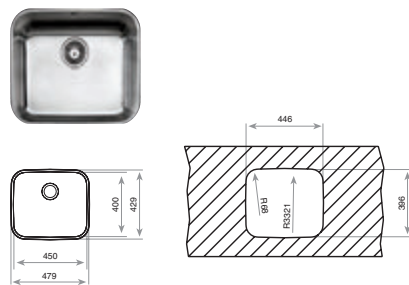

DIMENSIONES CUBETA

Ancho 450mm Fondo 400mm

Precio_120,00 €

COLOR

■ Acero inoxidable

Ref. 10125152 | EAN: 8421152113240