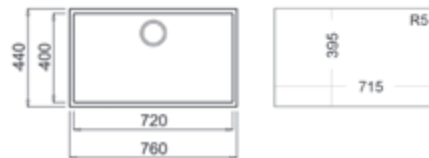

DIMENSIONES EXTERNAS

Ancho 760mm Fondo 440mm

ACCESORIOS RECOMENDADOS

TABLA DE CORTE DE BAMBÚ
425x205x25
REF: 115890015
EAN: 8434778011180
Precio: 45,00 €

DISPENSADOR DE JABÓN CUADRADO
REF: 115890012
EAN: 8434778004786
Precio: 40,00 €

COLADOR 420x200x74 R15
REF: 40199072
EAN: 8421152144237
Precio: 70,00 €

Precio_380,00 €