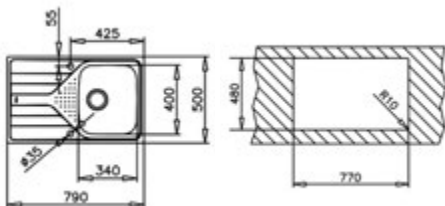

ACCESORIOS RECOMENDADOS

TABLA DE CORTE DE BAMBÚ
425x205x25
REF: 115890015
EAN: 8434778011180
Precio: **45,00 €**

COLADOR INOX UNIVERSAL
420x200x74 R15
REF: 40199072
EAN: 8421152144237
Precio: **70,00 €**

TABLA CORTE CRISTAL
REF: 115890009
EAN: 8434778004755
Precio: **40,00 €**