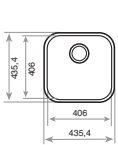

- Fregadero de una cubeta
- Acero inoxidable 18/10
- Válvula canasta 3 1/2"
- Embellecedor de rebosadero
- Accesorios fijación
- Profundidad de la cubeta 200 mm
- Mueble de 45 cm

COLOR Precio_95,00 €

Acero inoxidable

Ref. 10125005 | EAN: 8421152024119

DIMENSIONES CUBETA
Ancho 406mm Fondo 406mm