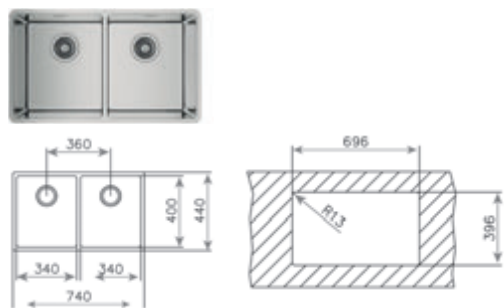

BE LINEA RS15 2C 740
MAESTRO

- Fregadero bajo encimera de dos cubetas
- Acero inoxidable 18/10
- Radio cubetas R15 para facilitar la limpieza y evacuación del agua
- Desagüe con válvula canasta 3½" y sifón
- Accesorios de fijación
- Chapa de gran espesor
- **SilentSmart, reduce un 50% la rumorosidad**
- Profundidad de las cubetas 200 mm
- Mueble de 80 cm

COLOR

Acero inoxidable
Ref. 115030007 | EAN: 8434778004274

DIMENSIONES CUBETAS
Ancho 340mm Fondo 400mm
Ancho 340mm Fondo 400mm

ACCESORIOS RECOMENDADOS

TABLA DE CORTE DE BAMBÚ 425x205x25 REF: 115890015 EAN: 8434778011180 Precio: 45,00 €	COLADOR INOX UNIVERSAL 420x200x74 R15 REF: 40199072 EAN: 8421152144237 Precio: 70,00 €	DISPENSADOR DE JABÓN CUADRADO REF: 115890012 EAN: 8434778004786 Precio: 40,00 €

BE LINEA RS15 2C 580
MAESTRO

- Fregadero bajo encimera de dos cubetas
- Acero inoxidable 18/10
- Radio cubetas R15 para facilitar la limpieza y evacuación del agua
- Desagüe con válvula canasta 3½" y sifón
- Accesorios de fijación
- Chapa de gran espesor
- **SilentSmart, reduce un 50% la rumorosidad**
- Profundidad de las cubetas 200 y 140 mm
- Mueble de 60 cm

COLOR

Acero inoxidable
Ref. 115030008 | EAN: 8434778004281

DIMENSIONES CUBETAS
Ancho 340mm Fondo 400mm
Ancho 180mm Fondo 400mm

ACCESORIOS RECOMENDADOS

TABLA DE CORTE DE BAMBÚ 425x205x25 REF: 115890015 EAN: 8434778011180 Precio: 45,00 €	COLADOR 420x200x74 R15 REF: 40199072 EAN: 8421152144237 Precio: 70,00 €	DISPENSADOR DE JABÓN CUADRADO REF: 115890012 EAN: 8434778004786 Precio: 40,00 €