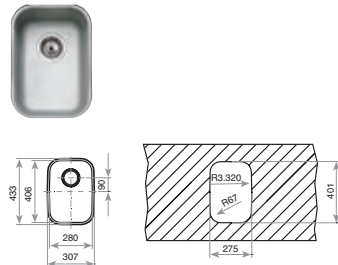

DIMENSIONES CUBETA

Ancho 280mm Fondo 406mm

COLOR

■ Acero inoxidable

Ref. 10125006 | EAN: 8421152024126

Precio...80,00 €