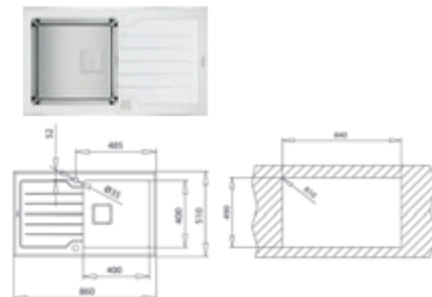

Precio...515,00 €

COLOR

Cristal blanco

Ref. 115100012 | EAN: 8434778004748

DIMENSIONES EXTERNAS

Ancho 860mm Fondo 510mm

ACCESORIOS RECOMENDADOS

TABLA DE CORTE DE BAMBÚ 425x205x25