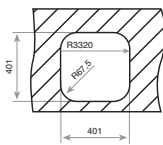

- Fregadero de una cubeta
- Acero inoxidable 18/10
- Válvula canasta 3 1/2"
- Embellecedor de rebosadero
- Accesorios fijación
- Profundidad de la cubeta 200 mm
- Mueble de 45 cm

COLOR Precio_95,00 €

Acero inoxidable

Ref. 10125005 | EAN: 8421152024119

DIMENSIONES CUBETA
Ancho 406mm Fondo 406mm