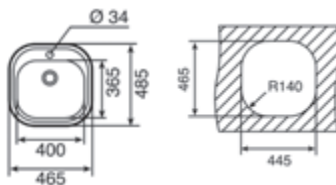

DIMENSIONES EXTERNAS

Ancho 465mm Fondo 485mm

ACCESORIOS RECOMENDADOS

TABLA MADERA FREG. STYLO 1C/1C.1E
REF: 40199201
EAN: 8421152496015
Precio: **35,00 €**

COLADOR INOX UNIVERSAL 420x200x74 R15
REF: 40199072
EAN: 8421152144237
Precio: **70,00 €**

CESTA VARILLA 320x380x145
REF: 40199037
EAN: 8421152026656
Precio: **55,00 €**