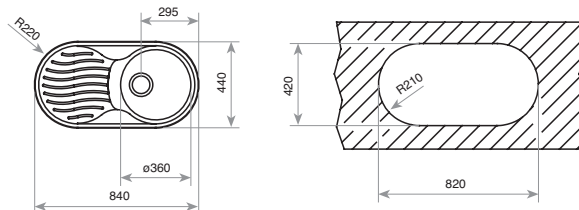

DIMENSIONES EXTERNAS
Ancho 840mm Fondo 440mm

FOTO: MODELO IZQUIERDA

ACCESORIOS RECOMENDADOS

CESTA VARILLA REDONDA
Ø340x145
REF: 40199039
EAN: 8421152026670
Precio: 35,00 €

DISPENSADOR
JABÓN UNIVERSAL
REF: 115890011
EAN: 8434778004779
Precio: 35,00 €