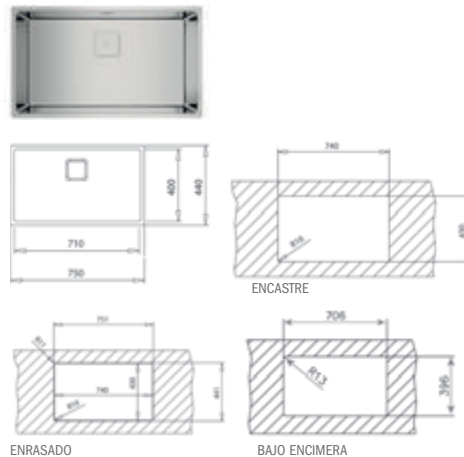

Precio_485,00 €

COLOR

Acero inoxidable

Ref. 115000011 | EAN: 8434778004373

DIMENSIONES EXTERNAS

Ancho 750mm Fondo 440mm

ACCESORIOS RECOMENDADOS

TABLA DE CORTE DE BAMBÚ
425x205x25
REF: 115890015
EAN: 8434778011180
Precio: 45,00 €