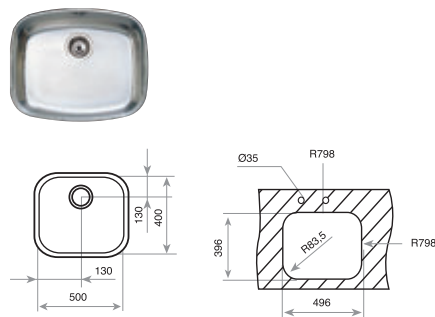

DIMENSIONES CUBETA

Ancho 500mm Fondo 400mm

Precio_100,00 €

COLOR

■ Acero inoxidable

Ref. 10125123 | EAN: 8421152066454