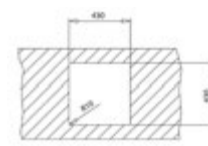

DIMENSIONES EXTERNAS

Ancho 440mm Fondo 440mm

ENCASTRE