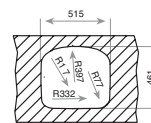

Precio...140,00 €

COLOR

■ Acero inoxidable

Ref. 10125080 | EAN: 8421152035962

DIMENSIONES CUBETA

Ancho 520mm Fondo 466mm

ACCESORIOS RECOMENDADOS

CESTA ESCURREPLATOS
330x490x130
REF: 115890019
EAN: 8434778017267
Precio: **55,00 €**