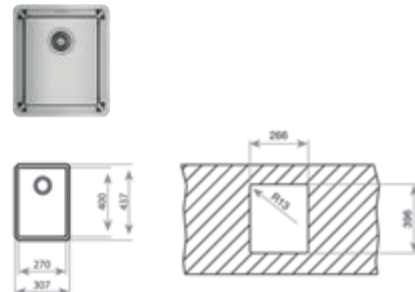

Precio_260,00 €

COLOR

Acero inoxidable

Ref. 115000009 | EAN: 8434778004342

DIMENSIONES CUBETA

Ancho 270mm Fondo 400mm

ACCESORIOS RECOMENDADOS

TABLA DE CORTE DE BAMBÚ 425x205x25 REF: 115890015 EAN: 8434778011180 Precio: 45,00 €	DISPENSADOR DE JABÓN CUADRADO REF: 115890012 EAN: 8434778004786 Precio: 40,00 €	TAPA INOX DE VÁLVULA CESTILLA REF: 40199510 EAN: 8421152113806 Precio: 20,00 €
--	--	---