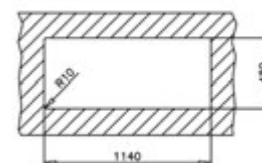

Precio...195,00 €

COLOR

 Acero inoxidable (reversible)

Ref. 115170001 | EAN: 8434778015133

DIMENSIONES EXTERNAS

Ancho 1160mm Fondo 500mm

ACCESORIOS RECOMENDADOS

TABLA DE CORTE DE BAMBÚ
425x205x25