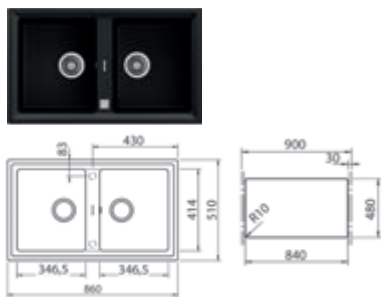

DIMENSIONES EXTERNAS

Ancho 860mm Fondo 510mm

ACCESORIOS RECOMENDADOS

CESTA ESCURREPLATOS
330x490x130

REF: 115890019
EAN: 8434778017267
Precio: **55,00 €**

CESTA DE VARILLA INOX
380x320x145 mm
REF. 40199037
EAN: 8421152026656
Precio: **55,00 €**

TAPA INOX DE VÁLVULA CESTILLA
REF. 40199510
EAN: 8421152113806
Precio: **20,00 €**

Precio **390,00 €**