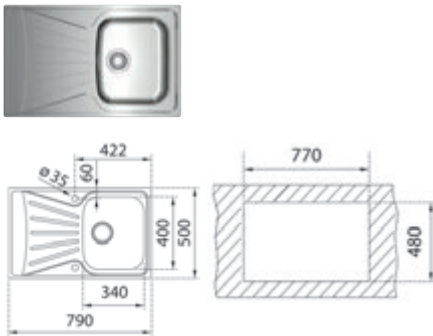

DIMENSIONES EXTERNAS

Ancho 790mm Fondo 500mm

ACCESORIOS RECOMENDADOS

TABLA DE CORTE DE BAMBÚ
425x205x25
REF: 115890015
EAN: 8434778011180
Precio: **45,00 €**

COLADOR INOX UNIVERSAL
420x200x74 R15
REF: 40199072
EAN: 8421152144237
Precio: **70,00 €**

TABLA CORTE CRISTAL
REF: 115890009
EAN: 8434778004755
Precio: **40,00 €**

COLOR

■ **Acero inoxidable** (orificio grifo)
Ref. 115020006 | EAN: 8434778015850

Precio_115,00 €