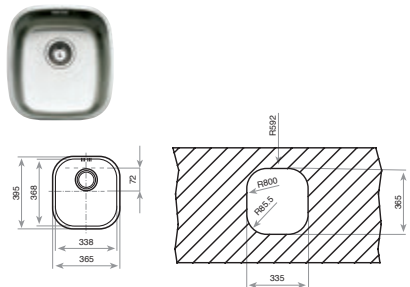

DIMENSIONES CUBETA

Ancho 338mm Fondo 368mm

COLOR

■ Acero inoxidable

Ref. 10125003 | EAN: 8421152024096

Precio...85,00 €