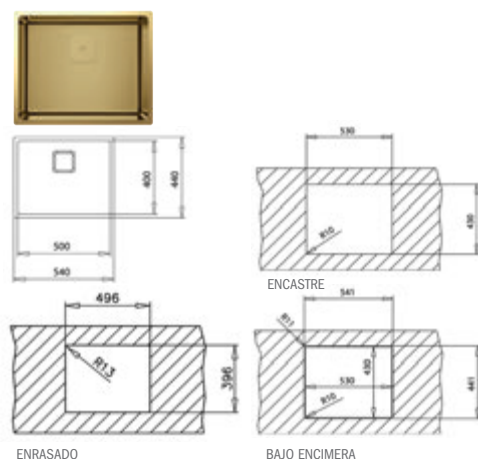

Precio_670,00 €

COLOR

 **Dorado**

Ref. 115000023 | EAN: 8434778004700

DIMENSIONES EXTERNAS

Ancho 540mm Fondo 440mm

ACCESORIOS RECOMENDADOS

TABLA DE CORTE DE BAMBÚ
425x205x25
REF: 115890015
EAN: 8434778011180
Precio: **45,00 €**