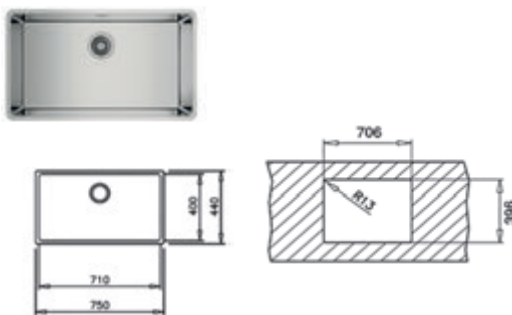

Precio_435,00 €

COLOR

Acero inoxidable

Ref. 115000004 | EAN: 8434778004298

DIMENSIONES CUBETA

Ancho 710mm Fondo 400mm

ACCESORIOS RECOMENDADOS

TABLA DE CORTE DE BAMBÚ
425x205x25
REF: 115890015
EAN: 8434778011180
Precio: 45,00 €