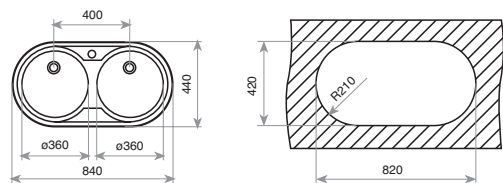

DIMENSIONES EXTERNAS
Ancho 840mm Fondo 440mm

FOTO: MODELO SIN ORIFICIO

ACCESORIOS RECOMENDADOS

CESTA VARILLA REDONDA
Ø340x145
REF: 40199039
EAN: 8421152026670
Precio: 35,00 €

DISPENSADOR
JABÓN UNIVERSAL
REF: 115890011
EAN: 8434778004779
Precio: 35,00 €