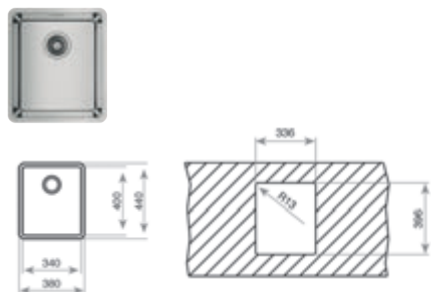

Precio_195,00 €

COLOR

Acero inoxidable

Ref. 115000008 | EAN: 8434778004335

DIMENSIONES CUBETA

Ancho 340mm Fondo 400mm

ACCESORIOS RECOMENDADOS

TABLA DE CORTE DE BAMBÚ 425x205x25 REF: 115890015 EAN: 8434778011180 Precio: 45,00 €	COLADOR 420x200x74 R15 REF: 40199072 EAN: 8421152144237 Precio: 70,00 €	DISPENSADOR DE JABÓN CUADRADO REF: 115890012 EAN: 8434778004786 Precio: 40,00 €
--	---	--