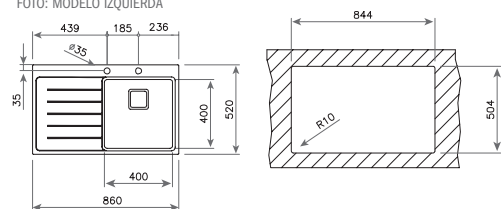

Precio **350,00 €**

COLOR

■ **Acero inoxidable** (orificio grifo)
Ref. 115100003 | EAN: 8434778004601 (dcha.)
Ref. 115100005 | EAN: 8434778004625 (izq.)

DIMENSIONES EXTERNAS
Ancho 860mm Fondo 520mm

FOTO: MODELO IZQUIERDA