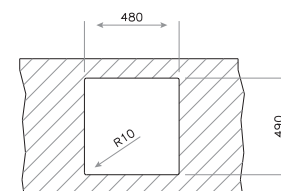

COLOR

■ Acero inoxidable (orificio grifo)
Ref. 11137003 | EAN: 8421152133774

DIMENSIONES EXTERNAS
Ancho 500mm Fondo 510mm