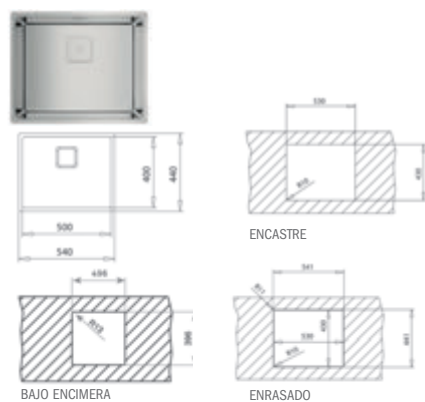

Precio_310,00 €

COLOR

Acero inoxidable

Ref. 115000012 | EAN: 8434778004380

DIMENSIONES EXTERNAS

Ancho 540mm Fondo 440mm

ACCESORIOS RECOMENDADOS

TABLA DE CORTE DE BAMBÚ
425x205x25
REF: 115890015
EAN: 8434778011180
Precio: **45,00 €**