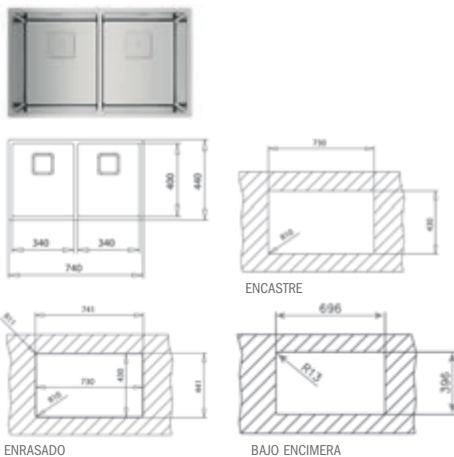

Precio_495,00 €

COLOR

Acero inoxidable

Ref. 115030009 | EAN: 8434778004359

DIMENSIONES EXTERNAS

Ancho 740mm Fondo 440mm

ACCESORIOS RECOMENDADOS

TABLA DE CORTE DE BAMBÚ
425x205x25
REF: 115890015
EAN: 8434778011180
Precio: 45,00 €