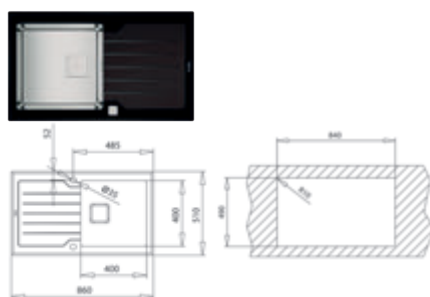

Precio...515,00 €

COLOR

Cristal negro

Ref. 115100011 | EAN: 8434778004731

DIMENSIONES EXTERNAS

Ancho 860mm Fondo 510mm

ACCESORIOS RECOMENDADOS

TABLA DE CORTE DE BAMBÚ 425x205x25