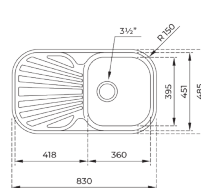

DIMENSIONES EXTERNAS

Ancho 830mm Fondo 485mm

ACCESORIOS RECOMENDADOS

TABLA DE CORTE DE BAMBÚ
425x205x25
REF: 115890015
EAN: 8434778011180
Precio: **45,00 €**

TABLA MADERA FREG.
STYLO 1C/1C.1E
REF: 40199201
EAN: 8421152496015
Precio: **35,00 €**