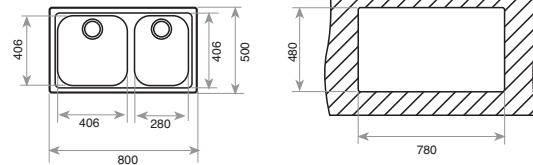

DIMENSIONES EXTERNAS

Ancho 800mm **Fondo** 500mm

ACCESORIOS RECOMENDADOS

TABLA DE CORTE DE BAMBÚ
425x205x25
REF: 115890015
EAN: 8434778011180
Precio: **45,00 €**

COLADOR INOX
UNIVERSAL
REF: 40199072
EAN: 8421152144237
Precio: **70,00 €**

TABLA CORTE CRISTAL
REF: 115890009
EAN: 8434778004755
Precio: **40,00 €**

Precio_240,00 €

Precio_240,00 €