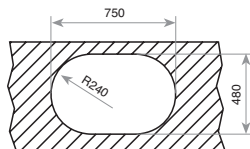

DIMENSIONES EXTERNAS

Ancho 770mm Fondo 500mm

ACCESORIOS RECOMENDADOS

CESTA VARILLA REDONDA
Ø370x145
REF: 40199038
EAN: 8421152026663
Precio: 40,00 €

DISPENSADOR
JABÓN UNIVERSAL
REF: 115890011
EAN: 8434778004779
Precio: 35,00 €