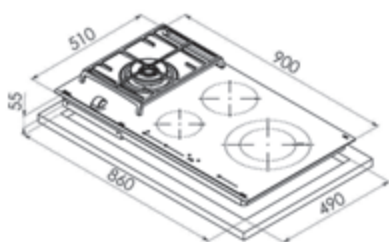

COLOR

 Slim metal frame

Ref. 10210183 | EAN: 8421152148488

DIMENSIONES EXTERNAS

Ancho 605mm Fondo 515mm

Precio_740,00 €

TOTAL HYBRID JZC 94313

- **Placa Indugas Hybrid**
- Superficie de vidrio cerámico
- Placa de cocción a gas natural (inyectores butano incluidos)
- Mando frontal con control **Exact Flame** - 9 niveles
- Autoencendido integrado en quemador y accionado por el mando
- Touch Control **Multislider** con bloqueo de seguridad
- Programador del tiempo de cocción
- Función Power Plus
- Función STOP & GO
- Modo silencio
- Regulador de potencia
- 4 zonas de cocción (3 inducción + 1 gas), 1 placa doble circuito de Ø 180 / 280 mm, 1 placa de inducción de Ø 180 mm, 1 placa de inducción de Ø 145 mm, 1 quemador de gas de doble anillo, 4,00 Kw
- Parrilla de fundición amplia superficie