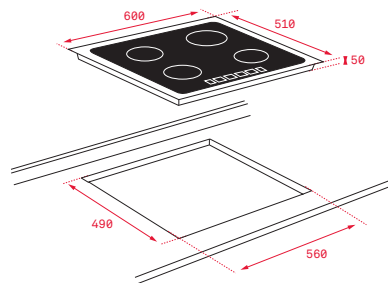

MAESTRO IZC 63632 MST

- **Placa MasterSense CristalColor**
- Touch Control *Multislider* con bloqueo de seguridad
- Función Power Plus
- Función STOP & GO
- Programador del tiempo de cocción
- Modo silencio
- **8 funciones directas:** Parrilla, Fritura, Plancha, Pochar, Hervir, Fuego lento, Derretir y Mantener caliente
- 3 zonas de cocción (1 placa de Ø 150 mm + 1 placa de Ø 215 mm **con sensores de temperatura** + 1 placa de doble circuito de Ø 180 / 320 mm)
- **Zona Paellera XL de 320 mm**
- Regulador de potencia
- Sistema de instalación Fast-Click
- Potencia nominal máxima: 7.200 W