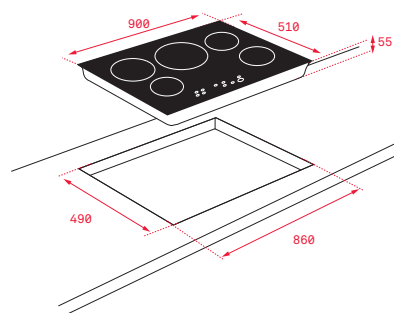

COLOR

■ Cristal con bisel frontal

Ref. 112500004 | EAN: 8434778000931

DIMENSIONES EXTERNAS

Ancho 900mm Fondo 510mm

Precio_945,00 €

MAESTRO FLEX SPACE IRF 9430

- Touch Control "Slider"
- Programador del tiempo de cocción
- 5 zonas (4 + Flex combinada) Ø145 mm + Ø280 mm + 270x180 mm + 270x180 mm + 280x385 mm
- **Posibilidad de dividir la zona Flex de 280 x 385 en dos zonas inductivas de 270 x 180 mm**
- *Funciones directas: QuickBoiling y mantenimiento de calor*
- Función Power Plus
- Función STOP & GO
- Sistema de optimización del recipiente
- Potencia nominal máxima: 7.400 W