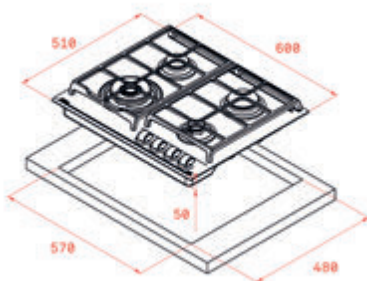

COLOR

- **Cristal bisel frontal** (Butano XBB)
  Ref. 112570038 | EAN: 8434778006308
- **Cristal bisel frontal** (Natural XBN)
  Ref. 112570037 | EAN: 8434778006292

DIMENSIONES EXTERNAS

Ancho 600mm Fondo 510mm

Precio_395,00 €

COLOR

- **Cristal bisel frontal** (Butano XBB)
  Ref. 112570026 | EAN: 8434778006186
- **Cristal bisel frontal** (Natural XBN)
  Ref. 112570027 | EAN: 8434778006193

DIMENSIONES EXTERNAS

Ancho 600mm Fondo 510mm

Precio_370,00 €

COLOR

- **Cristal bisel frontal** (Butano XBB)
  Ref. 112570021 | EAN: 8434778005820
- **Cristal bisel frontal** (Natural XBN)
  Ref. 112570022 | EAN: 8434778005837

DIMENSIONES EXTERNAS

Ancho 600mm Fondo 510mm

Precio_360,00 €