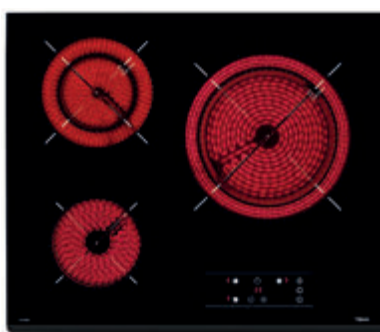

COLOR

■ Cristal biselado

Ref. 10210002 | EAN: 8421152086308

DIMENSIONES EXTERNAS

Ancho 900mm Fondo 510mm

Precio_570,00 €

MAESTRO TRC 83631 TCS

- Touch Control con bloqueo de seguridad
- Programador del tiempo de cocción
- 3 zonas de cocción (1 placa High Light de Ø 145 mm + 1 placa High Light de Ø 180 mm + 1 placa gigante de triple circuito High Light de Ø 145 / 210 / 270 mm)
- Función golpe de cocción
- Función STOP & GO
- Potencia nominal máxima: 5.700 W

COLOR

■ Cristal biselado

Ref. 112530000 | EAN: 8434778008807

DIMENSIONES EXTERNAS

Ancho 800mm Fondo 400mm

Precio_430,00 €

TOTAL TT 6320

- Touch Control
- Programador del tiempo de cocción
- 3 zonas (Ø145 mm + Ø120/180 mm + Ø210/270 mm)
- Función golpe de cocción
- Función cronómetro con avisador acústico
- Sistema fácil instalación Fast-Click
- Potencia nominal máxima: 5.600