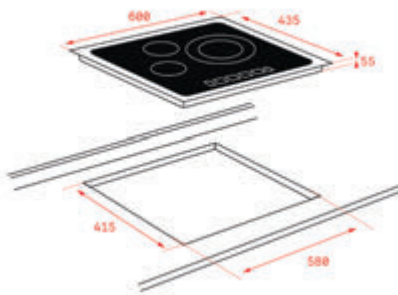

COLOR

■ Slim metal frame

Ref. 112510013 | EAN: 8434778011586

DIMENSIONES EXTERNAS

Ancho 606mm Fondo 516mm

Precio_525,00 €

TOTAL IRC 63320

- Touch Control Multislider
- Programador del tiempo de cocción
- 3 zonas (Ø145 mm + Ø180 mm + Ø180/280 mm)
- *Funciones directas: QuickBoiling, simmering, melting y mantenimiento de calor*
- Función Power Plus
- Función STOP & GO
- Modo silencio
- Regulador de potencia
- Sistema de optimización del recipiente
- Potencia nominal máxima: 7.400 W

- Touch Control Multislider
- Programador del tiempo de cocción
- 3 zonas (Ø145 mm + Ø145 mm + Ø180/280 mm)
- Funciones directas: *simmering*, *melting* y *mantenimiento de calor*
- Función Power Plus
- Función STOP & GO
- Modo silencio
- Regulador de potencia
- Sistema de optimización del recipiente
- Potencia nominal máxima: 7.300 W