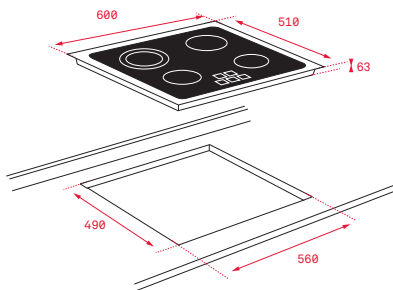

DIMENSIONES EXTERNAS

Ancho 605mm Fondo 515mm

VITROCERÁMICAS

TOTAL TZ 6420

- Touch Control
- Programador del tiempo de cocción
- 4 zonas (Ø145 mm + Ø145 mm + Ø180 mm + Ø180/210 mm)
- Función golpe de cocción
- Función cronómetro con avisador acústico
- Sistema fácil instalación Fast-Click
- Potencia nominal máxima: 6.200 W

COLOR

■ Cristal con bisel frontal

Ref. 40239020 | EAN: 8421152148174

DIMENSIONES EXTERNAS

Ancho 600mm Fondo 510mm

Precio_295,00 €

TOTAL TC 6400

- Touch Control
- Programador del tiempo de cocción
- 4 zonas (Ø145 mm + Ø160 mm + Ø180 mm + Ø180/210 mm)
- Función golpe de cocción
- Función cronómetro con avisador acústico
- Potencia nominal máxima: 6.500 W