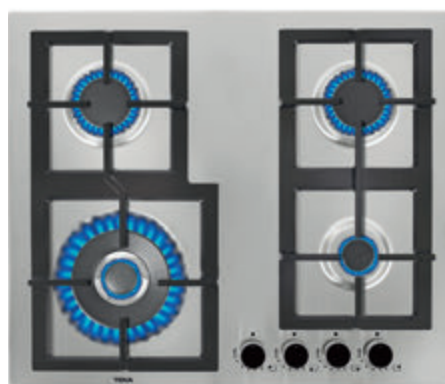

TOTAL EFX 60.1 4G AI AL DR CI

- Mandos frontales metalizados incorporados
- 4 quemadores (auxiliar 1,00 kW + 2 semi-rápidos 1,75 kW + doble anillo 4,00 kW)
- Quemadores de alta eficiencia
- Seguridad por termopar integrada en quemador individual
- Autoencendido integrado en quemador y accionado por cada mando
- Parrillas de fundición