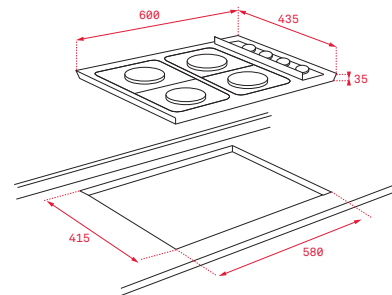

COLOR

■ Acero inoxidable (Butano)
Ref. 40229080 | EAN: 8421152103166

■ Acero inoxidable (Natural)
Ref. 40229280 | EAN: 8421152103173

DIMENSIONES EXTERNAS

Ancho 580mm Fondo 500mm

EASY HLX 50 4G AL

- Mandos laterales incorporados
- 4 quemadores (auxiliar 1,00 kW + 2 semi-rápidos 1,75 kW + rápido 3,00 kW)
- Seguridad por termopar integrada en quemador individual
- Parrillas esmaltadas