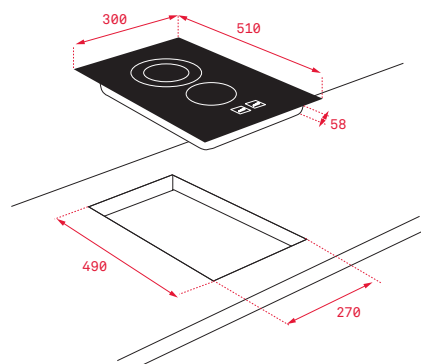

Precio_405,00 €

COLOR

■ Cristal biselado

Ref. 10210170 | EAN: 8421152148402

DIMENSIONES EXTERNAS

Ancho 300mm Fondo 520mm

TOTAL IZC 32300

- Placa modular de inducción
- Touch Control Domislider con bloqueo de seguridad
- Programador del tiempo de cocción
- 2 zonas de inducción (1 placa de Ø 210 mm + 1 placa de Ø 145 mm)
- *Funciones directas: Simmering, Melting y Mantenimiento de calor*
- Función Power Plus
- Modo Silencio
- Sistema de optimización del recipiente
- Sistema de fácil instalación Fast-Click
- Potencia nominal máxima: 3.500 W
- **Combinable con inducciones (IZ) o vitrocerámicas (TZ): kit opcional 40204394**

Precio_390,00 €

COLOR

■ Cristal con bisel frontal

Ref. 112510001 | EAN: 8434778000955

DIMENSIONES EXTERNAS

Ancho 300mm Fondo 510mm

EASY TZC 32320 TTC

- Placa modular vitrocerámica
- Touch Control con sensores acústicos y bloqueo de seguridad
- Programador del tiempo de cocción
- 2 zonas de cocción (1 placa High Light de Ø 145 mm, 1 placa de doble circuito High Light de Ø 120 / 180 mm)
- Indicadores de calor residual
- Sistema fácil instalación Fast-Click
- Potencia nominal máxima: 2.900 W
- Combinable con inducciones (IZ) o vitrocerámicas (TZ): kit opcional 40204394

Precio_215,00 €

COLOR

■ Cristal con bisel frontal

Ref. 112540002 | EAN: 8434778012651

DIMENSIONES EXTERNAS

Ancho 300mm Fondo 510mm

EASY TBC 32010 TTC

- Placa modular vitrocerámica
- Touch Control con sensores acústicos y bloqueo de seguridad
- Programador del tiempo de cocción
- 2 zonas de cocción (1 placa High Light de Ø 145 mm, 1 placa High Light de Ø 180 mm)
- Indicadores de calor residual
- Sistema fácil instalación Fast-Click
- Potencia nominal máxima: 3.000 W