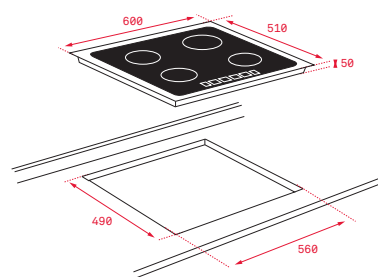

COLOR

■ Cristal con bisel frontal

Ref. 112520017 | EAN: 8434778012897

DIMENSIONES EXTERNAS

Ancho 600mm Fondo 510mm

Precio_440,00 €

EASY IBC 63015 MSS

- Touch Control Multislider con bloqueo de seguridad
- Función Power Plus
- Función STOP & GO
- Programador del tiempo de cocción
- 3 zonas de cocción (1 placa de Ø 145 mm + 1 placa de Ø 180 mm + 1 placa de doble circuito Ø 160 / 280 mm)
- Modo silencio
- Regulador de potencia
- Sistema fácil instalación Fast-Click
- Potencia nominal máxima: 7.200 W

COLOR

■ Cristal con acabado redondeado

Ref. 112520018 | EAN: 8434778012903

DIMENSIONES EXTERNAS

Ancho 600mm Fondo 510mm

Precio_425,00 €

EASY IZC 64010 MSS

- Touch Control *Multislider*, con bloqueo de seguridad
- Función Power Plus
- Función STOP & GO
- Programador del tiempo de cocción
- 4 zonas de cocción (2 placas de Ø 150 mm, 2 placas de Ø 185 mm)
- Modo silencio
- Regulador de potencia
- Sistema fácil instalación Fast-Click
- Potencia nominal máxima: 7.200 W