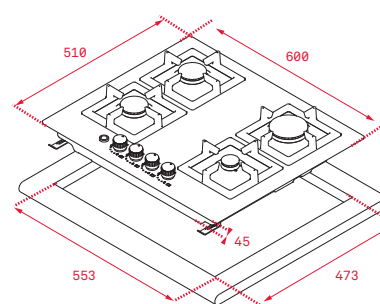

COLOR

- **Acero inoxidable** (Butano)
  Ref. 112610014 | EAN: 8434778003253
- **Acero inoxidable** (Natural)
  Ref. 112610015 | EAN: 8434778003260

DIMENSIONES EXTERNAS

Ancho 600mm Fondo 510mm

Precio_310,00 €