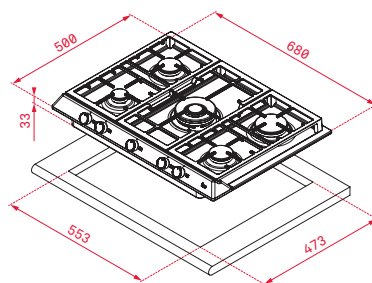

Precio_350,00 €

COLOR

- Acero inoxidable (Butano)
  Ref. 40212040 | EAN: 8421152144640
- Acero inoxidable (Natural)
  Ref. 40212240 | EAN: 8421152144657

DIMENSIONES EXTERNAS

Ancho 680mm Fondo 500mm