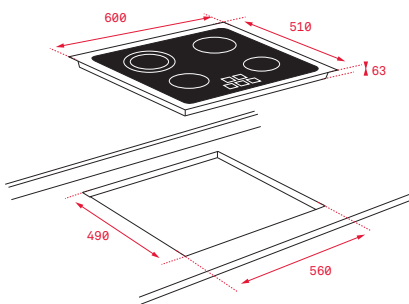

EASY TB 6315

- Touch Control
- Programador del tiempo de cocción
- 3 zonas (Ø145 mm + Ø180 mm + Ø210/270 mm)
- Función golpe de cocción
- Función cronómetro con avisador acústico
- Sistema fácil instalación Fast-Click
- Potencia nominal máxima: 5.400 W

EASY TZ 6415

- Touch control. Programador del tiempo de cocción
- 4 zonas (Ø145 mm + Ø145 mm + Ø180 mm + Ø210 mm)
- Función golpe de cocción
- Función cronómetro con avisador acústico
- Sistema fácil instalación Fast-Click
- Potencia nominal máxima: 6.300 W