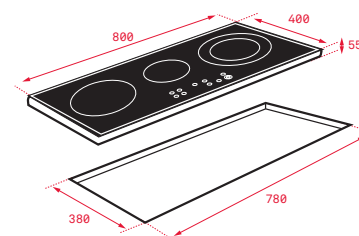

Precio_775,00 €

COLOR

■ Cristal biselado

Ref. 10210165 | EAN: 8421152148358

DIMENSIONES EXTERNAS

Ancho 900mm Fondo 400mm

MAESTRO IR 8430

- Touch Control "Slider"
- Programador del tiempo de cocción
- 5 zonas (4 + Synchro) Ø145 mm + Ø180 mm + Ø180 mm + Ø280 mm + Synchro
- **Función Synchro: cocinado simultáneo con las 2 zonas de ø180 mm**
- Funciones directas: QuickBoiling, mantenimiento de calor
- Función Power Plus / Función STOP & GO
- Sistema de optimización del recipiente
- Potencia nominal máxima: 7.400 W

COLOR

■ Cristal biselado

Ref. 10210164 | EAN: 8421152148341

DIMENSIONES EXTERNAS

Ancho 800mm Fondo 510mm

Precio_835,00 €

MAESTRO IZ 8320 HS

- Touch Control Multislider
- Programador del tiempo de cocción
- **Zona paellera de 300 mm**
- 3 zonas (Ø145 mm + Ø210 mm + Ø190/300 mm)
- Funciones directas: QuickBoiling, simmering, melting y mantenimiento de calor
- Función Power Plus
- Función STOP & GO / Modo silencio
- Regulador de potencia
- Sistema de optimización del recipiente
- Potencia nominal máxima: 7.400 W

COLOR

■ Cristal con bisel frontal

Ref. 10210204 | EAN: 8421152155684

DIMENSIONES EXTERNAS

Ancho 800mm Fondo 400mm

Precio_690,00 €

MAESTRO IKNOB IT 6350

- **Control iKnob**
- Programador del tiempo de cocción
- **Zona paellera de 300 mm**
- 3 zonas ($\varnothing 145$ mm + $\varnothing 210$ mm + $\varnothing 190/300$ mm)
- *Funciones directas: QuickBoiling y mantenimiento de calor*
- Función Power Plus
- Función STOP & GO
- Modo silencio
- Regulador de potencia
- Sistema de optimización del recipiente
- Sistema fácil instalación Fast-Click
- Seguridad bloqueo niños
- Durabilidad plus protección marco slim metal frame y mando iKnob con recubrimiento soft de polímero termoplástico para evitar rozaduras
- Potencia nominal máxima: 7400 W