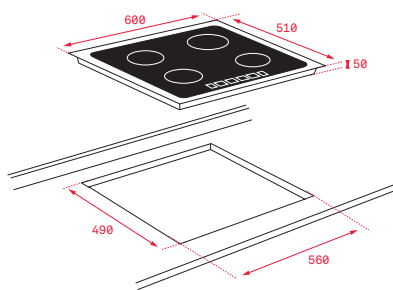

COLOR

■ Cristal con bisel frontal

Ref. 112500001 | EAN: 8434778000900

DIMENSIONES EXTERNAS

Ancho 600mm Fondo 510mm

Precio_620,00 €

MAESTRO FLEX SPACE IZF 64600 MSP

- Touch Control *Multislider* con bloqueo de seguridad
- Función Power Plus
- Función STOP & GO
- Programador del tiempo de cocción
- Modo silencio
- *Funciones directas: Simmering, melting y mantenimiento de calor*
- 6 zonas de cocción (4 + 2 Flex combinadas), 4 zonas de 235 x 189 mm, **2 zonas Flex de 235 x 395 mm**
- Regulador de potencia
- Sistema fácil instalación Fast-Click
- Potencia nominal máxima: 7.200 W