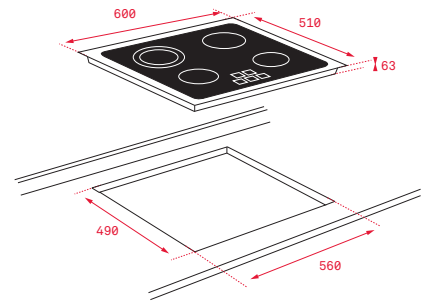

COLOR

■ Cristal biselado

Ref. 40239050 | EAN: 8421152148303

DIMENSIONES EXTERNAS

Ancho 600mm Fondo 435mm

Precio_375,00 €

EASY TZ 6315

- Touch Control
- Programador del tiempo de cocción
- 3 zonas (Ø145 mm + Ø180 mm + Ø210/270 mm)
- Función golpe de cocción
- Función cronómetro con avisador acústico
- Sistema fácil instalación Fast-Click
- Potencia nominal máxima: 5.400 W

EASY TB 6315

- Touch Control
- Programador del tiempo de cocción
- 3 zonas (Ø145 mm + Ø180 mm + Ø210/270 mm)
- Función golpe de cocción
- Función cronómetro con avisador acústico
- Sistema fácil instalación Fast-Click
- Potencia nominal máxima: 5.400 W

EASY TZ 6415

- Touch control. Programador del tiempo de cocción
- 4 zonas (Ø145 mm + Ø145 mm + Ø180 mm + Ø210 mm)
- Función golpe de cocción
- Función cronómetro con avisador acústico
- Sistema fácil instalación Fast-Click
- Potencia nominal máxima: 6.300 W