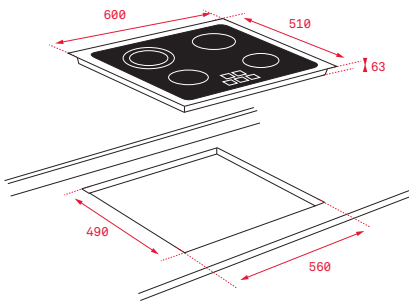

Ancho 600mm Fondo 510mm

Precio_235,00 €

VITROCERÁMICAS

EASY TB 6415

- Touch control. Programador del tiempo de cocción
- 4 zonas (Ø145 mm + Ø145 mm + Ø180 mm + Ø210 mm)
- Función golpe de cocción
- Función cronómetro con avisador acústico
- Sistema fácil instalación Fast-Click
- Potencia nominal máxima: 6.300 W

COLOR

■ Cristal redondeado

Ref. 40239042 | EAN: 8421152148280

DIMENSIONES EXTERNAS

Ancho 600mm Fondo 510mm

Precio_225,00 €

EASY TB 6310

- Touch Control
- 3 zonas (Ø145 mm + Ø180 mm + Ø180/230 mm)
- Función golpe de cocción
- Sistema fácil instalación Fast-Click
- Potencia nominal máxima: 5.100 W