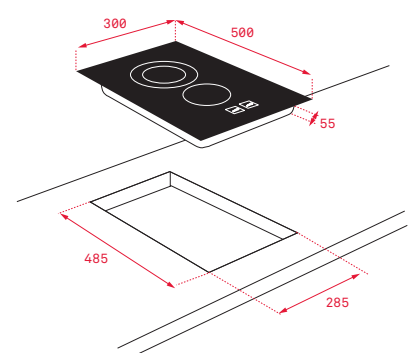

Precio_205,00 €

COLOR

■ **Cristal bisel frontal** (Natural XBN)
Ref. 112570011 | EAN: 8434778005721

DIMENSIONES EXTERNAS

Ancho 300mm Fondo 510mm

TOTAL CGB LUX 30 2G AL

- Mandos frontales metalizados incorporados
- Superficie de vidrio templado
- 2 quemadores (auxiliar 1,00 kW + rápido 2,8 kW)
- Seguridad por termopar integrada en quemador individual
- Parrillas de fundición