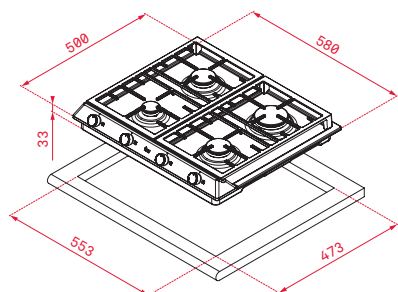

Precio_265,00 €

COLOR

- Acero inoxidable (Butano)
  Ref. 40212001 | EAN: 8421152144701
- Acero inoxidable (Natural)
  Ref. 40212201 | EAN: 8421152144718

DIMENSIONES EXTERNAS
Ancho 580mm Fondo 500mm