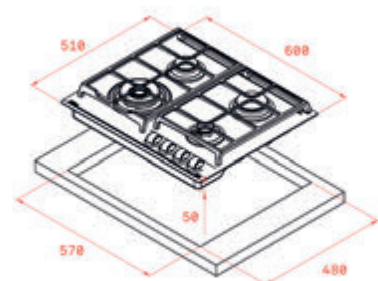

COLOR

- **Cristal bisel frontal** (Butano XBB)
  Ref. 112570038 | EAN: 8434778006308
- **Cristal bisel frontal** (Natural XBN)
  Ref. 112570037 | EAN: 8434778006292

DIMENSIONES EXTERNAS

Ancho 600mm Fondo 510mm

Precio_395,00 €

COLOR

- **Cristal bisel frontal** (Butano XBB)
  Ref. 112570026 | EAN: 8434778006186
- **Cristal bisel frontal** (Natural XBN)
  Ref. 112570027 | EAN: 8434778006193

DIMENSIONES EXTERNAS

Ancho 600mm Fondo 510mm

Precio_370,00 €

COLOR

- **Cristal bisel frontal** (Butano XBB)
  Ref. 112570021 | EAN: 8434778005820
- **Cristal bisel frontal** (Natural XBN)
  Ref. 112570022 | EAN: 8434778005837

DIMENSIONES EXTERNAS

Ancho 600mm Fondo 510mm

Precio_360,00 €