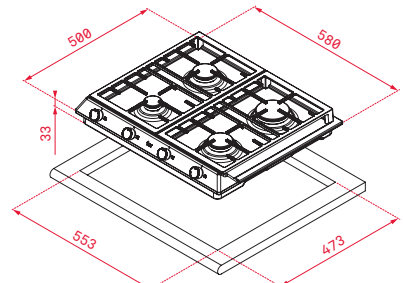

Precio_290,00 €

COLOR

- Acero inoxidable (Butano)
  Ref. 40212010 | EAN: 8421152144688
- Acero inoxidable (Natural)
  Ref. 40212210 | EAN: 8421152144695

DIMENSIONES EXTERNAS

Ancho 580mm Fondo 500mm