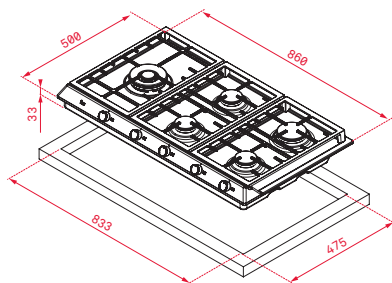

Precio_410,00 €

COLOR

- Acero inoxidable (Butano)
  Ref. 40212090 | EAN: 8421152152980
- Acero inoxidable (Natural)
  Ref. 40212290 | EAN: 8421152152997

DIMENSIONES EXTERNAS

Ancho 860mm Fondo 500mm