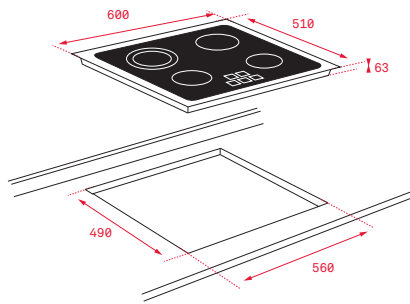

COLOR

■ Cristal con bisel frontal

Ref. 40239030 | EAN: 8421152148211

DIMENSIONES EXTERNAS

Ancho 600mm Fondo 510mm

Precio_255,00 €

COLOR

■ Cristal redondeado

Ref. 40239032 | EAN: 8421152148235

DIMENSIONES EXTERNAS

Ancho 600mm Fondo 510mm

Precio_240,00 €

COLOR

■ Cristal con bisel frontal

Ref. 40239040 | EAN: 8421152148266

DIMENSIONES EXTERNAS

Ancho 600mm Fondo 510mm

Precio_235,00 €