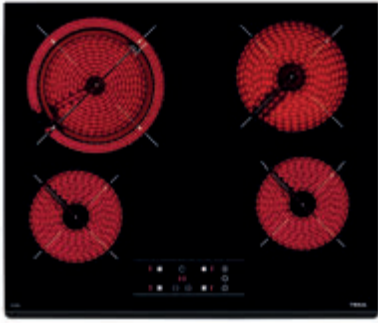

DIMENSIONES EXTERNAS

Ancho 605mm Fondo 515mm

VITROCERÁMICAS

TOTAL TZ 6420

- Touch Control
- Programador del tiempo de cocción
- 4 zonas (Ø145 mm + Ø145 mm + Ø180 mm + Ø180/210 mm)
- Función golpe de cocción
- Función cronómetro con avisador acústico
- Sistema fácil instalación Fast-Click
- Potencia nominal máxima: 6.200 W