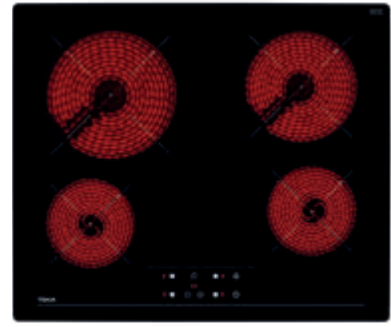

COLOR

■ Cristal biselado

Ref. 40239050 | EAN: 8421152148303

DIMENSIONES EXTERNAS

Ancho 600mm Fondo 435mm

Precio_375,00 €

EASY TZ 6315

- Touch Control
- Programador del tiempo de cocción
- 3 zonas (Ø145 mm + Ø180 mm + Ø210/270 mm)
- Función golpe de cocción
- Función cronómetro con avisador acústico
- Sistema fácil instalación Fast-Click
- Potencia nominal máxima: 5.400 W