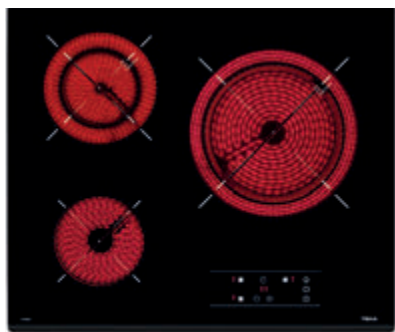

COLOR

■ Cristal biselado

Ref. 10210002 | EAN: 8421152086308

DIMENSIONES EXTERNAS

Ancho 900mm Fondo 510mm

Precio_570,00 €

MAESTRO TRC 83631 TCS

- Touch Control con bloqueo de seguridad
- Programador del tiempo de cocción
- 3 zonas de cocción (1 placa High Light de Ø 145 mm + 1 placa High Light de Ø 180 mm + 1 placa gigante de triple circuito High Light de Ø 145 / 210 / 270 mm)
- Función golpe de cocción
- Función STOP & GO
- Potencia nominal máxima: 5.700 W

COLOR

■ Cristal biselado

Ref. 112530000 | EAN: 8434778008807

DIMENSIONES EXTERNAS

Ancho 800mm Fondo 400mm

Precio_430,00 €

TOTAL TT 6320

- Touch Control
- Programador del tiempo de cocción
- 3 zonas (Ø145 mm + Ø120/180 mm + Ø210/270 mm)
- Función golpe de cocción
- Función cronómetro con avisador acústico
- Sistema fácil instalación Fast-Click
- Potencia nominal máxima: 5.600