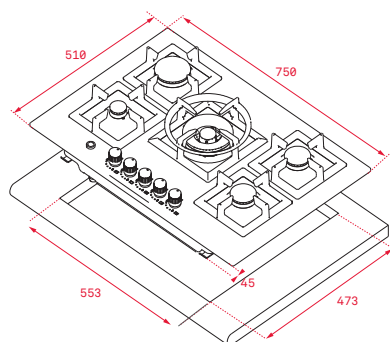

COLOR

- **Acero inoxidable** (Butano)
  Ref. 112610012 | EAN: 8434778003246
- **Acero inoxidable** (Natural)
  Ref. 112610013 | EAN: 8434778003284

DIMENSIONES EXTERNAS

Ancho 750mm Fondo 510mm

Precio_360,00 €