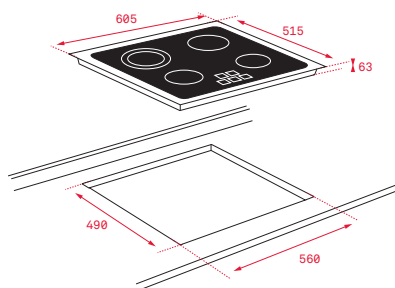

Precio_320,00 €

COLOR

■ Slim metal frame

Ref. 40239011 | EAN: 8421152148150

DIMENSIONES EXTERNAS

Ancho 605mm Fondo 515mm