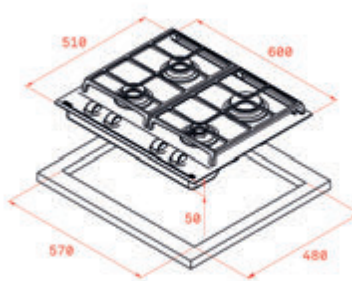

COLOR

- **Cristal bisel frontal** (Butano XBB)
  Ref. 112570038 | EAN: 8434778006308
- **Cristal bisel frontal** (Natural XBN)
  Ref. 112570037 | EAN: 8434778006292

DIMENSIONES EXTERNAS

Ancho 600mm Fondo 510mm

Precio_395,00 €

COLOR

- **Cristal bisel frontal** (Butano XBB)
  Ref. 112570026 | EAN: 8434778006186
- **Cristal bisel frontal** (Natural XBN)
  Ref. 112570027 | EAN: 8434778006193

DIMENSIONES EXTERNAS

Ancho 600mm Fondo 510mm

Precio_370,00 €

COLOR

- **Cristal bisel frontal** (Butano XBB)
  Ref. 112570021 | EAN: 8434778005820
- **Cristal bisel frontal** (Natural XBN)
  Ref. 112570022 | EAN: 8434778005837

DIMENSIONES EXTERNAS

Ancho 600mm Fondo 510mm

Precio_360,00 €