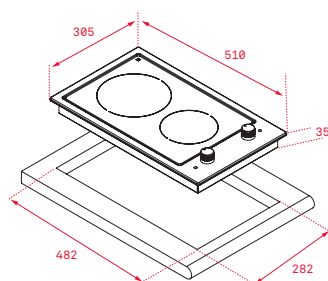

Precio **_155,00 €**

COLOR

■ Acero inoxidable (2P-T)
Ref. 40214495 | EAN: 8421152155769

DIMENSIONES EXTERNAS
Ancho 305mm Fondo 510mm