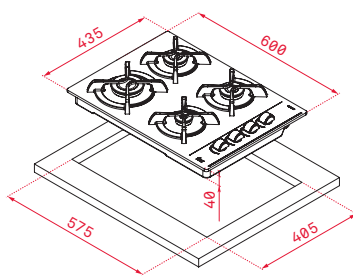

Precio_210,00 €

COLOR

■ **Cristal redondeado** (Butano KBB)
Ref. 112580004 | EAN: 8434778003628

■ **Cristal redondeado** (Natural KBN)
Ref. 112580003 | EAN: 8434778003611

DIMENSIONES EXTERNAS

Ancho 600mm Fondo 435mm