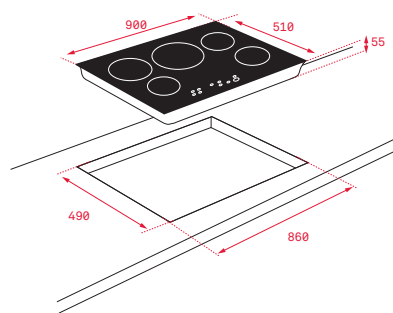

Ancho 606mm Fondo 516mm (ITF)

INDUCCIÓN

MAESTRO IRC 9430 KS

- Touch Control "Slider"
- Programador del tiempo de cocción
- 5 zonas (4 + Synchro) Ø145 mm + Ø180 mm + Ø180 mm + Ø280 mm + Synchro
- **Función Synchro: cocinado simultáneo con las 2 zonas de ø180 mm**
- *Funciones directas: QuickBoiling, mantenimiento de calor*
- Función Power Plus
- Función STOP & GO
- Sistema de optimización del recipiente
- Potencia nominal máxima: 7.400 W

Precio_1.235,00 €

COLOR

■ Cristal biselado

Ref. 10210162 | EAN: 8421152148327

DIMENSIONES EXTERNAS

Ancho 950mm Fondo 520mm

MAESTRO IR 9530

- Touch Control "Slider".
- Programador del tiempo de cocción
- 6 zonas (5 + Synchro) Ø145 mm + Ø180 mm + Ø180 mm + Ø210 mm + Ø190/300 mm + Synchro
- **Función Synchro: cocinado simultáneo con las 2 zonas de ø180 mm**
- **Zona paellera de 300 mm**
- *Funciones directas: QuickBoiling, mantenimiento de calor*
- Función Power Plus / Función STOP & GO
- Sistema de optimización del recipiente
- Potencia nominal máxima: 11.000 W

Precio_1.115,00 €

COLOR

■ Cristal biselado

Ref. 10210163 | EAN: 8421152148334

DIMENSIONES EXTERNAS

Ancho 900mm Fondo 510mm

MAESTRO IR 9330 HS

- Touch Control "Slider"
- Programador del tiempo de cocción
- 3 zonas (Ø145 mm + Ø210 mm + Ø180/280 mm)
- *Funciones directas: QuickBoiling, mantenimiento de calor*
- Función Power Plus
- Función STOP & GO
- Sistema de optimización del recipiente
- Potencia nominal máxima: 7.400 W