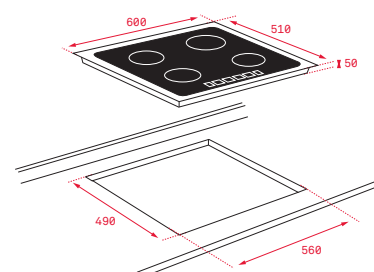

COLOR

■ Cristal con bisel frontal

Ref. 112520015 | EAN: 8434778012491

DIMENSIONES EXTERNAS

Ancho 600mm Fondo 510mm

Precio_430,00 €

COLOR

■ Cristal con acabado redondeado

Ref. 112520012 | EAN: 8434778011807

DIMENSIONES EXTERNAS

Ancho 600mm Fondo 510mm

Precio_415,00 €

COLOR

■ Cristal con acabado redondeado

Ref. 112520006 | EAN: 8434778003802

DIMENSIONES EXTERNAS

Ancho 600mm Fondo 510mm

Precio_395,00 €