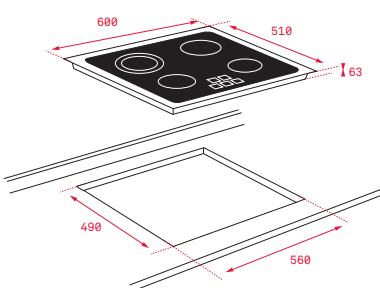

Precio_310,00 €

COLOR

■ Cristal con bisel frontal

Ref. 40239010 | EAN: 8421152148143

DIMENSIONES EXTERNAS

Ancho 600mm Fondo 510mm