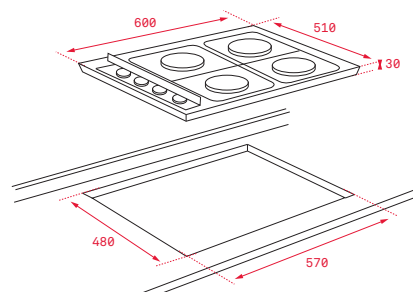

Precio_190,00 €

COLOR

- Acero inoxidable (Butano)
  Ref. 40207040 | EAN: 8421152099476
- Acero inoxidable (Natural)
  Ref. 40207240 | EAN: 8421152099483

DIMENSIONES EXTERNAS
Ancho 600mm Fondo 510mm