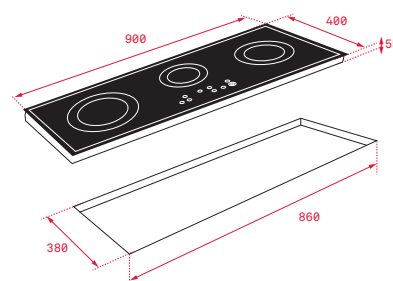

Precio_1.235,00 €

COLOR

■ Cristal biselado

Ref. 10210162 | EAN: 8421152148327

DIMENSIONES EXTERNAS

Ancho 950mm Fondo 520mm

MAESTRO IR 9530

- Touch Control "Slider".
- Programador del tiempo de cocción
- 6 zonas (5 + Synchro) Ø145 mm + Ø180 mm + Ø180 mm + Ø210 mm + Ø190/300 mm + Synchro
- **Función Synchro: cocinado simultáneo con las 2 zonas de ø180 mm**
- **Zona paellera de 300 mm**
- *Funciones directas: QuickBoiling, mantenimiento de calor*
- Función Power Plus / Función STOP & GO
- Sistema de optimización del recipiente
- Potencia nominal máxima: 11.000 W

Precio_1.115,00 €

COLOR

■ Cristal biselado

Ref. 10210163 | EAN: 8421152148334

DIMENSIONES EXTERNAS

Ancho 900mm Fondo 510mm

MAESTRO IR 9330 HS

- Touch Control "Slider"
- Programador del tiempo de cocción
- 3 zonas (Ø145 mm + Ø210 mm + Ø180/280 mm)
- *Funciones directas: QuickBoiling, mantenimiento de calor*
- Función Power Plus
- Función STOP & GO
- Sistema de optimización del recipiente
- Potencia nominal máxima: 7.400 W

Precio_775,00 €

COLOR

■ Cristal biselado

Ref. 10210165 | EAN: 8421152148358

DIMENSIONES EXTERNAS

Ancho 900mm Fondo 400mm

MAESTRO IR 8430

- Touch Control "Slider"
- Programador del tiempo de cocción
- 5 zonas (4 + Synchro) Ø145 mm + Ø180 mm + Ø180 mm + Ø280 mm + Synchro
- **Función Synchro: cocinado simultáneo con las 2 zonas de ø180 mm**
- Funciones directas: QuickBoiling, mantenimiento de calor
- Función Power Plus / Función STOP & GO
- Sistema de optimización del recipiente
- Potencia nominal máxima: 7.400 W