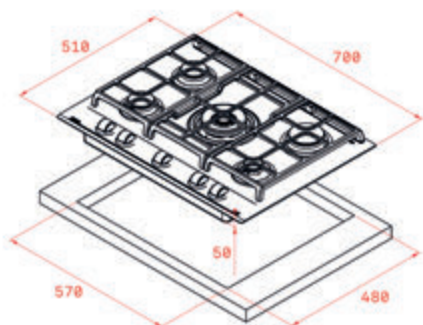

COLOR

■ Cristal redondeado

Ref. 112550009 | EAN: 8434778014501

DIMENSIONES EXTERNAS

Ancho 600mm Fondo 510mm

Precio_325,00 €

MAESTRO GZC 75330

- **CristalGas Exact Flame** con bisel frontal
- Mandos frontales de diseño ergonómico
- **Superficie de vidrio cerámico**
- **9 niveles de potencia con un control exacto de la llama,**
- **5 quemadores de gas** (1 de doble anillo, 4,00 kW, + 2 semi-rápidos, 1,75 kW, + 1 rápido, 2,80 kW + 1 auxiliar, 1,00 kW)
- Seguridad por termopar integrado en quemador individual
- Autoencendido integrado en quemador y accionado por cada mando
- Parrillas de fundición amplia superficie
- Kit de fácil instalación Fast Click