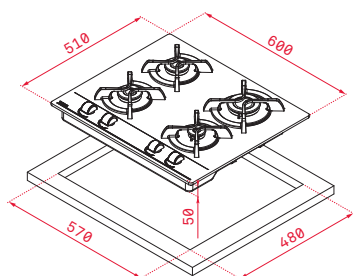

Precio_220,00 €

COLOR

■ **Cristal redondeado** (Butano KBB)
Ref. 112580005 | EAN: 8434778003635

■ **Cristal redondeado** Natural KBN
Ref. 112580006 | EAN: 8434778003642

DIMENSIONES EXTERNAS

Ancho 600mm Fondo 510mm