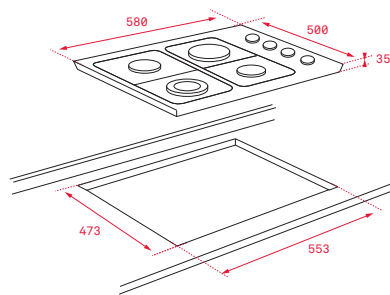

Precio_140,00 €

COLOR

■ Acero inoxidable (Butano)
Ref. 40229080 | EAN: 8421152103166

■ Acero inoxidable (Natural)
Ref. 40229280 | EAN: 8421152103173

DIMENSIONES EXTERNAS

Ancho 580mm Fondo 500mm