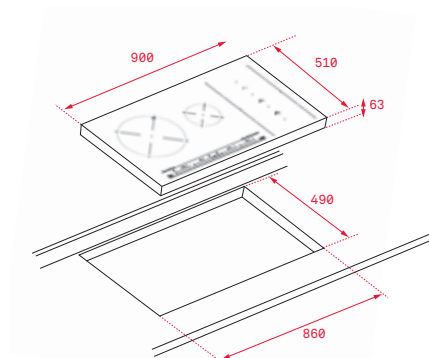

COLOR

■ Cristal con bisel frontal

Ref. 112500029 | EAN: 8434778011845

DIMENSIONES EXTERNAS

Ancho 800mm Fondo 510mm

Precio_1.250,00 €

MAESTRO FLEX SLIDE IZS 96600 MSP

- **FLEX con sistema de inducción Slide Cooking**
- Touch Control Multislider, con bloqueo de seguridad
- Programador del tiempo de cocción
- 6 zonas de inducción (4 + Slide Flex + Flex combinada), 1 zona Slide Flex de 230 x 400 mm, 1 zona Flex de 230 x 400 mm, 2 zonas de 230 x 200 mm, 1 placa de doble circuito de Ø 180 / 280 mm, 1 placa de Ø 145 mm
- **Función Slide Cooking, Zona móvil**
- *Funciones directas: Quick Boiling, Melting, Simmering y Mantenimiento del calor*
- Función Power Plus
- Función Stop & GO / Modo Silencio
- Sistema de optimización del recipiente
- Sistema de fácil instalación Fast-Click
- Potencia nominal máxima: 7.400 W

COLOR

■ Cristal con bisel frontal

Ref. 112500004 | EAN: 8434778000931

DIMENSIONES EXTERNAS

Ancho 900mm Fondo 510mm

Precio_945,00 €

MAESTRO FLEX SPACE IRF 9430

- Touch Control "Slider"
- Programador del tiempo de cocción
- 5 zonas (4 + Flex combinada) Ø145 mm + Ø280 mm + 270x180 mm + 270x180 mm + 280x385 mm
- **Posibilidad de dividir la zona Flex de 280 x 385 en dos zonas inductivas de 270 x 180 mm**
- *Funciones directas: QuickBoiling y mantenimiento de calor*
- Función Power Plus
- Función STOP & GO
- Sistema de optimización del recipiente
- Potencia nominal máxima: 7.400 W