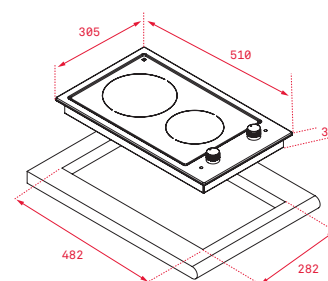

Precio **_155,00 €**

COLOR

■ Acero inoxidable (2P-T)
Ref. 40214495 | EAN: 8421152155769

DIMENSIONES EXTERNAS
Ancho 305mm Fondo 510mm

EASY EFX 30.1 2P

- Mandos frontales metalizados incorporados con frente negro
- 2 placas eléctricas blindadas (Ø145 mm + Ø180 mm)
- **Temporizador mecánico** del tiempo de cocción hasta 60 minutos (2P-T)
- Piloto indicativo de funcionamiento
- Limitador térmico en ambas zonas
- Potencia nominal máxima 3.500 W
- **Combinable con cualquier otro modelo de la gama EFX: kit de unión opcional 40204395**