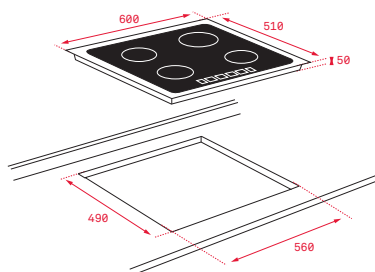

COLOR

■ Cristal con bisel frontal

Ref. 112520015 | EAN: 8434778012491

DIMENSIONES EXTERNAS

Ancho 600mm Fondo 510mm

Precio_430,00 €

COLOR

■ Cristal con acabado redondeado

Ref. 112520012 | EAN: 8434778011807

DIMENSIONES EXTERNAS

Ancho 600mm Fondo 510mm

Precio_415,00 €

COLOR

■ Cristal con acabado redondeado

Ref. 112520006 | EAN: 8434778003802

DIMENSIONES EXTERNAS

Ancho 600mm Fondo 510mm

Precio_395,00 €