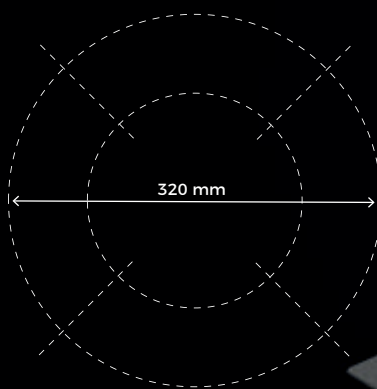

MasterSense

Precisión

Poder

Tecnología

Superzone XL

Cocinar para toda la familia o hacer esa gran paella que habías prometido a tus amigos ya es posible. Con la SuperZone XL de 320 mm abre las puertas de tu hogar y cocina en grandes recipientes para grandes momentos.

Sensores de temperatura

Hallar la temperatura de cocción idónea para obtener unos resultados precisos es todo un reto. Gracias a los sensores de temperatura de la inducción MasterSense, podemos lograr un calor constante y uniforme en la temperatura de cocinado.

Una forma inteligente de ayudarte en la cocina.

Parrilla: 200°C

Alcanza la temperatura ideal para que puedas disfrutar de los resultados más sabrosos y crujientes tanto para carne como para verduras.

Plancha: 190°C

La manera perfecta de cocinar tus alimentos de la forma más sana conservando todo su sabor y nutrientes. Perfecto para pescados, pollo, huevos, o por qué no, deliciosas tortitas.

Pochar: 100°C

Sofritos, patatas para tortilla... optimiza tiempo con tan sólo elegir esta función que alcanzará la temperatura precisa para cocinar de manera adecuada las bases de tus mejores recetas.