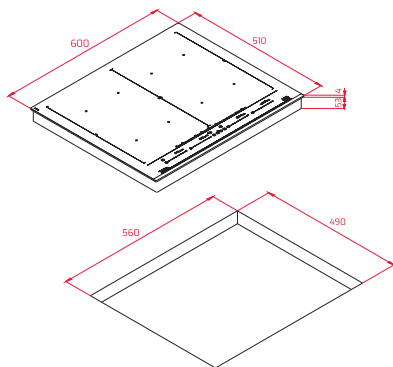

MAESTRO FULL FLEX DIRECT SENSE IZF 68710 MST

- **FLEX DirectSense con sistema de inducción Full Flex**
- Touch Control *Multislider*, con bloqueo de seguridad
- Programador del tiempo de cocción
- 8 zonas de inducción - 7 zonas de cocción, 4 zonas de 263 x 195 mm, 2 zonas Flex de 263 x 390 mm, 1 zona Full Flex de 525 x 390mm
- 10 recetas directas con sensores de temperatura: Parrilla, Fritura, Pochar, Mantener caliente, Plancha, Hervir, Fuego lento, Derretir, Confitar y **NUEVA FUNCIÓN ARROZ**
- Función Power Plus
- Función Stop & GO
- Modo Silencio
- Sistema de fácil instalación Fast-Click
- Regulador de potencia
- Potencia nominal máxima: 7.400 W

COLOR

■ Cristal con bisel frontal

Ref. 112500038 | EAN: 8434778016215

DIMENSIONES EXTERNAS

Ancho 600mm Fondo 510mm

Precio_1.150,00 €

MAESTRO FLEX SLIDE IZS 65600 MSP

- **FLEX con sistema de inducción Slide Cooking**
- Touch Control *Multislider*, con bloqueo de seguridad
- Programador del tiempo de cocción
- 5 zonas de inducción (3 + Slide Flex + Flex combinada), 1 zona Slide Flex de 230 x 400 mm, 1 zona Flex de 230 x 400 mm, 2 zonas de 230 x 200 mm, 1 placa doble circuito de Ø 180 / 280 mm
- **Función Slide Cooking, Zona móvil**
- Funciones directas: Melting, Simmering y Mantenimiento de calor
- Función Power Plus
- Función Stop & GO / Modo Silencio
- Sistema de optimización del recipiente
- Sistema de fácil instalación Fast-Click
- Potencia nominal máxima: 7.400 W