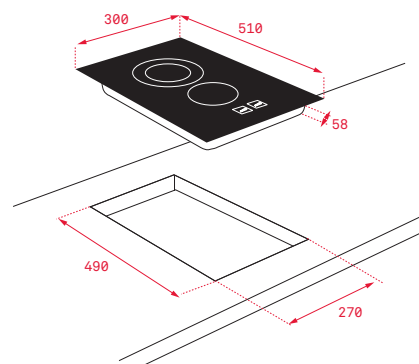

Precio_215,00 €

COLOR

■ Cristal con bisel frontal

Ref. 112540002 | EAN: 8434778012651

DIMENSIONES EXTERNAS

Ancho 300mm Fondo 510mm

EASY TBC 32010 TTC

- Placa modular vitrocerámica
- Touch Control con sensores acústicos y bloqueo de seguridad
- Programador del tiempo de cocción
- 2 zonas de cocción (1 placa High Light de Ø 145 mm, 1 placa High Light de Ø 180 mm)
- Indicadores de calor residual
- Sistema fácil instalación Fast-Click
- Potencia nominal máxima: 3.000 W