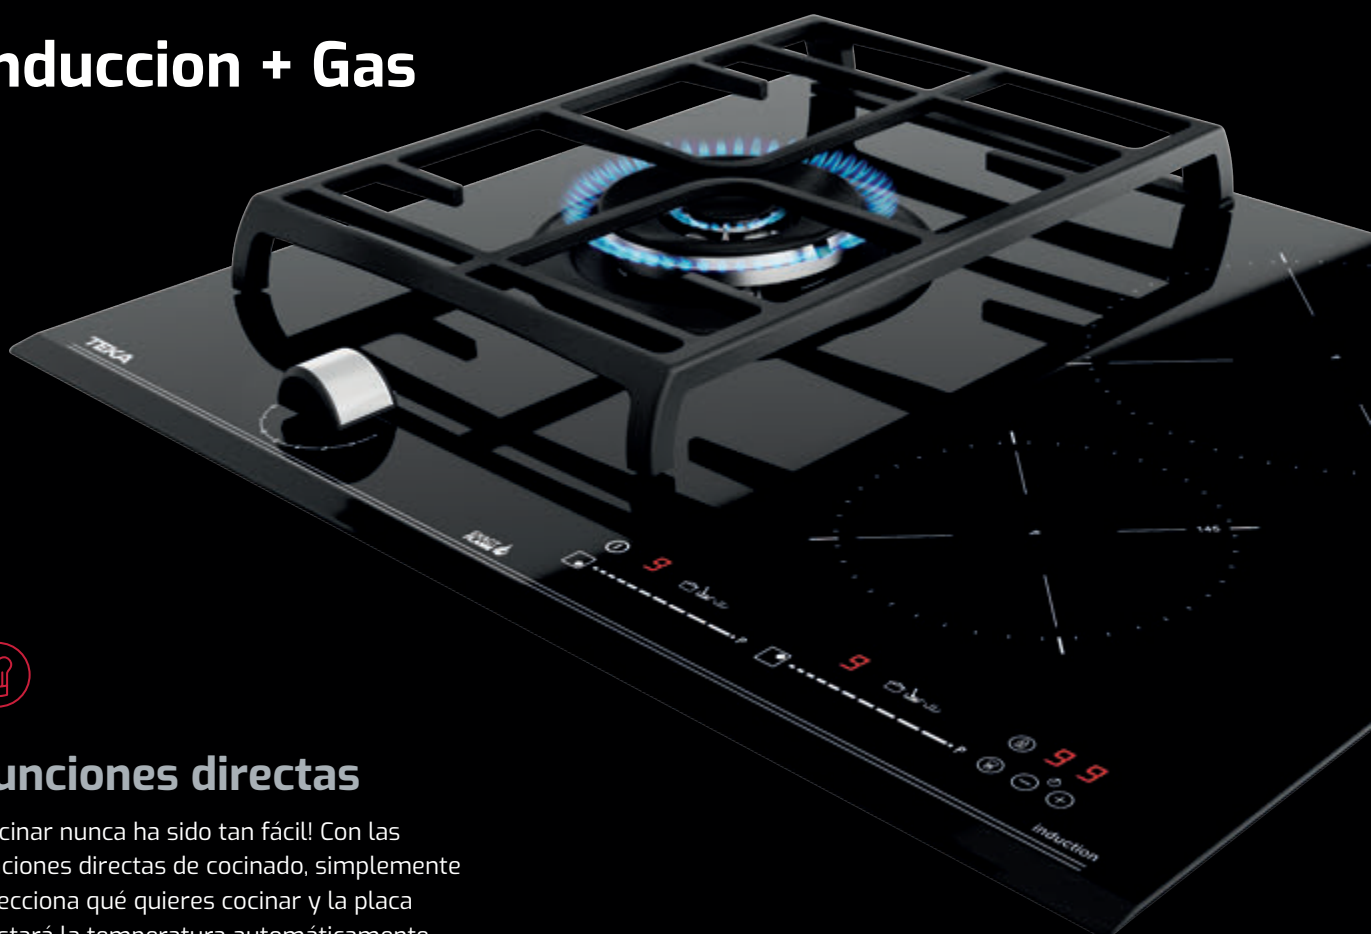

TekaHybrid

Lo mejor de ambos mundos

Exact Flame

Cocina tradicional con la última tecnología. ¡Todo en uno!

Intentar averiguar la potencia del fuego ya es cosa del pasado. Con ExactFlame puedes controlar fácilmente la intensidad de la llama con la mayor precisión.

Puedes elegir el rango de potencia del 1 al 9 y estar listo para cualquier tipo de cocción en todo momento.

MultiSlider

Fácil y preciso: así es cocinar con Teka.

Tenerlo todo bajo control nunca fue tan fácil y rápido.

Con MultiSlider, puedes elegir la potencia que desees de manera independiente en cada fuego.

Desliza el dedo o presiona el nivel de potencia que quieras para un resultado perfecto.

Induccion + Gas

Funciones directas

¡Cocinar nunca ha sido tan fácil! Con las funciones directas de cocción, simplemente selecciona qué quieres cocinar y la placa ajustará la temperatura automáticamente.