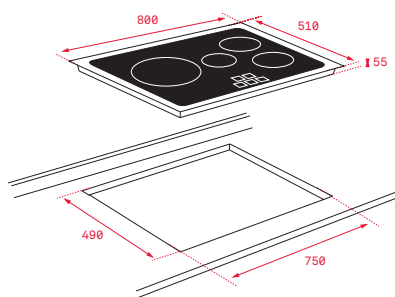

Precio_1.115,00 €

COLOR

■ Cristal biselado

Ref. 10210163 | EAN: 8421152148334

DIMENSIONES EXTERNAS

Ancho 900mm Fondo 510mm

MAESTRO IR 9330 HS

- Touch Control "Slider"
- Programador del tiempo de cocción
- 3 zonas (Ø145 mm + Ø210 mm + Ø180/280 mm)
- *Funciones directas: QuickBoiling, mantenimiento de calor*
- Función Power Plus
- Función STOP & GO
- Sistema de optimización del recipiente
- Potencia nominal máxima: 7.400 W

Precio_775,00 €

COLOR

■ Cristal biselado

Ref. 10210165 | EAN: 8421152148358

DIMENSIONES EXTERNAS

Ancho 900mm Fondo 400mm

MAESTRO IR 8430

- Touch Control "Slider"
- Programador del tiempo de cocción
- 5 zonas (4 + Synchro) Ø145 mm + Ø180 mm + Ø180 mm + Ø280 mm + Synchro
- **Función Synchro: cocinado simultáneo con las 2 zonas de ø180 mm**
- Funciones directas: QuickBoiling, mantenimiento de calor
- Función Power Plus / Función STOP & GO
- Sistema de optimización del recipiente
- Potencia nominal máxima: 7.400 W

COLOR

■ Cristal biselado

Ref. 10210164 | EAN: 8421152148341

DIMENSIONES EXTERNAS

Ancho 800mm Fondo 510mm

Precio_835,00 €

MAESTRO IZ 8320 HS

- Touch Control Multislider
- Programador del tiempo de cocción
- **Zona paellera de 300 mm**
- 3 zonas (Ø145 mm + Ø210 mm + Ø190/300 mm)
- Funciones directas: QuickBoiling, simmering, melting y mantenimiento de calor
- Función Power Plus
- Función STOP & GO / Modo silencio
- Regulador de potencia
- Sistema de optimización del recipiente
- Potencia nominal máxima: 7.400 W