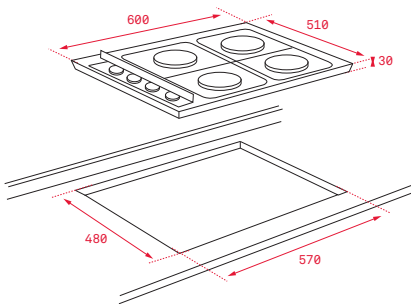

Precio_210,00 €

COLOR

■ Acero inoxidable (Butano)
Ref. 40207060 | EAN: 8421152099490

■ Acero inoxidable (Natural)
Ref. 40207260 | EAN: 8421152099506

DIMENSIONES EXTERNAS

Ancho 600mm Fondo 510mm