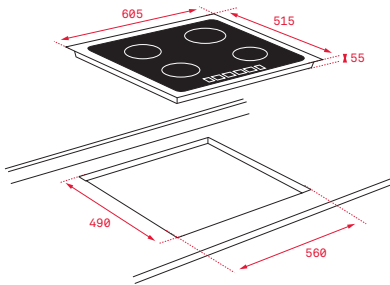

COLOR

■ Cristal con bisel frontal

Ref. 10210204 | EAN: 8421152155684

DIMENSIONES EXTERNAS

Ancho 800mm Fondo 400mm

Precio_690,00 €

MAESTRO IKNOB IT 6350

- **Control iKnob**
- Programador del tiempo de cocción
- **Zona paellera de 300 mm**
- 3 zonas ($\varnothing 145$ mm + $\varnothing 210$ mm + $\varnothing 190/300$ mm)
- *Funciones directas: QuickBoiling y mantenimiento de calor*
- Función Power Plus
- Función STOP & GO
- Modo silencio
- Regulador de potencia
- Sistema de optimización del recipiente
- Sistema fácil instalación Fast-Click
- Seguridad bloqueo niños
- Durabilidad plus protección marco slim metal frame y mando iKnob con recubrimiento soft de polímero termoplástico para evitar rozaduras
- Potencia nominal máxima: 7400 W

COLOR

 Slim metal frame

Ref. 10210183 | EAN: 8421152148488

DIMENSIONES EXTERNAS

Ancho 605mm Fondo 515mm

Precio_740,00 €

TOTAL HYBRID JZC 94313

- **Placa Indugas Hybrid**
- Superficie de vidrio cerámico
- Placa de cocción a gas natural (inyectores butano incluidos)
- Mando frontal con control **Exact Flame** - 9 niveles
- Autoencendido integrado en quemador y accionado por el mando
- Touch Control **Multislider** con bloqueo de seguridad
- Programador del tiempo de cocción
- Función Power Plus
- Función STOP & GO
- Modo silencio
- Regulador de potencia
- 4 zonas de cocción (3 inducción + 1 gas), 1 placa doble circuito de Ø 180 / 280 mm, 1 placa de inducción de Ø 180 mm, 1 placa de inducción de Ø 145 mm, 1 quemador de gas de doble anillo, 4,00 Kw
- Parrilla de fundición amplia superficie