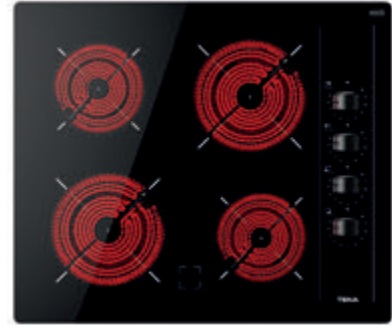

NUEVO

EASY TBC 64000 XFL

- Mandos laterales de diseño ergonómico
- 4 zonas de cocción (2 placas ultra rápidas High Light de Ø 145 mm, 2 placas ultra rápidas High Light de Ø 180 mm)
- Sistema fácil instalación Fast-Click
- Potencia nominal máxima: 6.000 W