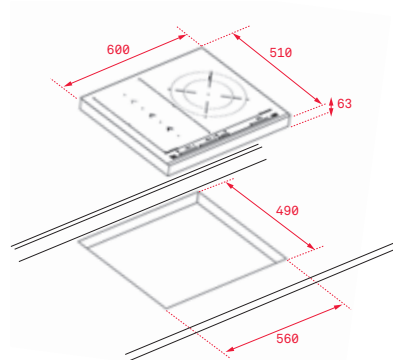

COLOR

■ Cristal con bisel frontal

Ref. 112500038 | EAN: 8434778016215

DIMENSIONES EXTERNAS

Ancho 600mm Fondo 510mm

Precio_1.150,00 €

MAESTRO FLEX SLIDE IZS 65600 MSP

- **FLEX con sistema de inducción Slide Cooking**
- Touch Control *Multislider*, con bloqueo de seguridad
- Programador del tiempo de cocción
- 5 zonas de inducción (3 + Slide Flex + Flex combinada), 1 zona Slide Flex de 230 x 400 mm, 1 zona Flex de 230 x 400 mm, 2 zonas de 230 x 200 mm, 1 placa doble circuito de Ø 180 / 280 mm
- **Función Slide Cooking, Zona móvil**
- Funciones directas: Melting, Simmering y Mantenimiento de calor
- Función Power Plus
- Función Stop & GO / Modo Silencio
- Sistema de optimización del recipiente
- Sistema de fácil instalación Fast-Click
- Potencia nominal máxima: 7.400 W