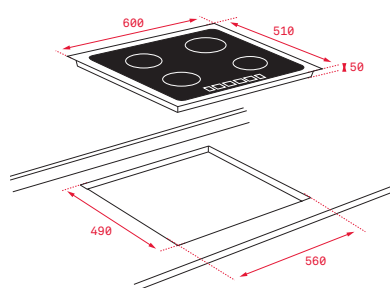

Ancho 600mm Fondo 510mm

Precio_530,00 €

TOTAL IZC 63320 MSS

- Touch Control Multislider con bloqueo de seguridad
- Función Power Plus
- Función STOP & GO
- Programador del tiempo de cocción
- 3 zonas de cocción (1 placa de Ø 150 mm + 1 placa de Ø 215 mm + 1 placa de doble circuito Ø 180 / 320 mm)
- **Zona Paellera XL de 320 mm**
- Modo silencio
- Regulador de potencia
- Sistema fácil instalación Fast-Click
- Potencia nominal máxima: 7.200 W

COLOR

■ Cristal con bisel frontal

Ref. 112510012 | EAN: 8434778011579

DIMENSIONES EXTERNAS

Ancho 600mm Fondo 510mm

Precio_505,00 €

TOTAL ITC 63320 MSS

- Touch Control Multislider con bloqueo de seguridad
- Función Power Plus
- Función STOP & GO
- Programador del tiempo de cocción
- 3 zonas de cocción (1 placa de Ø 150 mm + 1 placa de Ø 215 mm + 1 placa de doble circuito Ø 180 / 320 mm)
- **Zona Paellera XL de 320 mm**
- Modo silencio
- Regulador de potencia
- Sistema fácil instalación Fast-Click
- Potencia nominal máxima: 7.200 W

COLOR

■ Slim metal frame

Ref. 112510013 | EAN: 8434778011586

DIMENSIONES EXTERNAS

Ancho 606mm Fondo 516mm

Precio_525,00 €

TOTAL IRC 63320

- Touch Control Multislider
- Programador del tiempo de cocción
- 3 zonas (Ø145 mm + Ø180 mm + Ø180/280 mm)
- *Funciones directas: QuickBoiling, simmering, melting y mantenimiento de calor*
- Función Power Plus
- Función STOP & GO
- Modo silencio
- Regulador de potencia
- Sistema de optimización del recipiente
- Potencia nominal máxima: 7.400 W