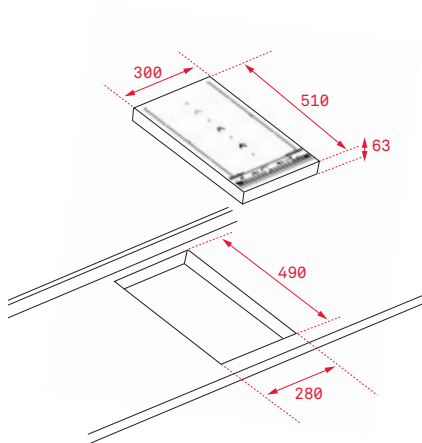

MAESTRO FLEX SLIDE IZS 34600

- Placa modular de inducción
- **FLEX con sistema de inducción Slide Cooking**
- Touch Control Domislider
- Programador del tiempo de cocción
- 4 zonas de inducción (2 + Slide Flex + Flex combinada), 1 zona Slide Flex de 230 x 400 mm, 1 zona Flex de 230 x 400 mm, 2 zonas de 230 x 200 mm
- **Función Slide Cooking, Zona móvil**
- *Funciones directas: Simmering, Melting y Mantenimiento de calor*
- Función Power Plus
- Modo Silencio
- Sistema de optimización del recipiente
- Sistema de fácil instalación Fast-Click
- Potencia nominal máxima: 3.500 W
- **Combinable con inducciones (IZ) o vitrocerámicas (TZ): kit opcional 40204394**

Precio_430,00 €

COLOR

■ Cristal con bisel frontal

Ref. 112500000 | EAN: 8434778000894

DIMENSIONES EXTERNAS

Ancho 300mm Fondo 510mm

MAESTRO FLEX SPACE IRF 3200

- Placa modular de inducción
- Touch Control "Slider"
- Programador del tiempo de cocción
- 3 zonas (2 + Flex combinada) (TekaFlex 235x395 mm)
- *Función mantenimiento de calor*
- Sistema de optimización del recipiente
- Potencia nominal máxima: 3.500 W
- **Combinable con otros módulos de inducción (IR/IRF) o módulos vitrocerámicos (TR): kit de unión opcional 40204393**