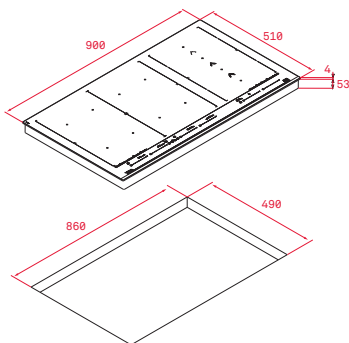

MAESTRO FULL FLEX DIRECT SENSE IZF 99700 MST

- **FLEX DirectSense - Slide, con sistema de inducción Full Flex y Slide Cooking**
- Touch Control *Multislider*, con bloqueo de seguridad
- Programador del tiempo de cocción
- **10 zonas de inducción - 11 zonas de cocción**, 6 zonas (4 de 263 x 195 mm + 2 de 253 x 195 mm), 3 zonas Flex (2 de 263 x 390 mm + 1 de 253 x 390 mm), 1 zona **Full Flex** de 525 x 390mm, 1 zona **Slide Flex** de 253 x 390 mm
- **10 recetas directas con sensores de temperatura:** *Parrilla, Fritura, Pochar, Mantener caliente, Plancha, Hervir, Fuego lento, Derretir, Confitar y NUEVA FUNCIÓN ARROZ*
- **Función Slide Cooking. Zona móvil**
- Función Power Plus
- Función Stop & GO
- Modo Silencio
- Sistema de optimización del recipiente
- Sistema de fácil instalación Fast-Click
- Regulador de potencia
- Potencia nominal máxima: 11.100 W