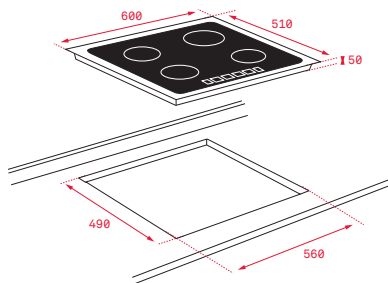

- **Placa MasterSense CristalColor**
- Touch Control *Multislider* con bloqueo de seguridad
- Función Power Plus
- Función STOP & GO
- Programador del tiempo de cocción
- Modo silencio
- **8 funciones directas:** Parrilla, Fritura, Plancha, Pochar, Hervir, Fuego lento, Derretir y Mantener caliente
- 3 zonas de cocción (1 placa de Ø 150 mm + 1 placa de Ø 215 mm **con sensores de temperatura** + 1 placa de doble circuito de Ø 180 / 320 mm)
- **Zona Paellera XL de 320 mm**
- Regulador de potencia
- Sistema de instalación Fast-Click
- Potencia nominal máxima: 7.200 W