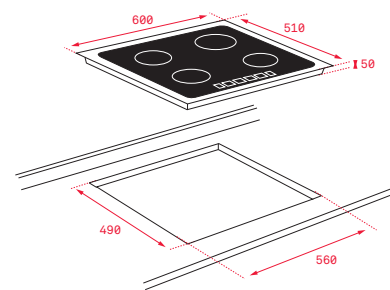

Precio_575,00 €

COLOR

■ Cristal con bisel frontal

Ref. 112500035 | EAN: 8434778013108

DIMENSIONES EXTERNAS

Ancho 600mm Fondo 510mm

MAESTRO FLEX SPACE IZF 64440 MSP

- Touch Control *Multislider*, con bloqueo de seguridad
- Función Power Plus
- Función STOP & GO
- Programador del tiempo de cocción
- Modo silencio
- *Funciones directas: QuickBoiling, simmering, melting y mantenimiento de calor*
- 5 zonas de cocción (4 + Flex combinada), 1 placa de Ø 150 mm, 1 placa de Ø 215 mm, 2 zonas de 235 x 189 mm, **1 zona Flex de 235 x 395 mm**
- Regulador de potencia
- Sistema de instalación Fast-Click
- Potencia nominal máxima: 7.200 W