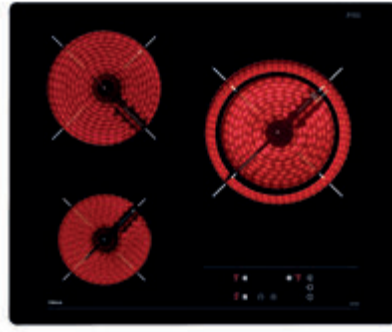

COLOR

■ Cristal redondeado

Ref. 40239042 | EAN: 8421152148280

DIMENSIONES EXTERNAS

Ancho 600mm Fondo 510mm

Precio_225,00 €

EASY TB 6310

- Touch Control
- 3 zonas (Ø145 mm + Ø180 mm + Ø180/230 mm)
- Función golpe de cocción
- Sistema fácil instalación Fast-Click
- Potencia nominal máxima: 5.100 W