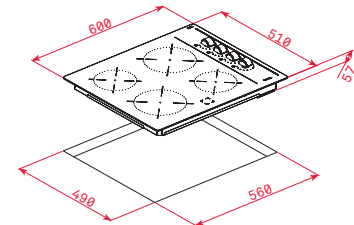

- Mandos laterales de diseño ergonómico
- 4 zonas de cocción (2 placas ultra rápidas High Light de Ø 145 mm, 2 placas ultra rápidas High Light de Ø 180 mm)
- Sistema fácil instalación Fast-Click
- Potencia nominal máxima: 6.000 W