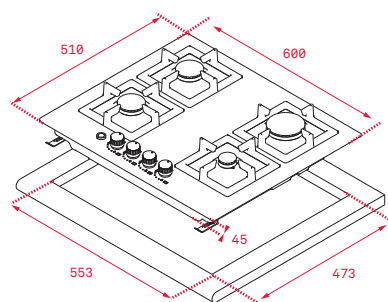

Precio_335,00 €

COLOR

■ Acero inoxidable (Butano)

Ref. 40214040 | EAN: 8421152132036

■ Acero inoxidable (Natural)

Ref. 40214240 | EAN: 8421152132043

DIMENSIONES EXTERNAS

Ancho 600mm Fondo 510mm