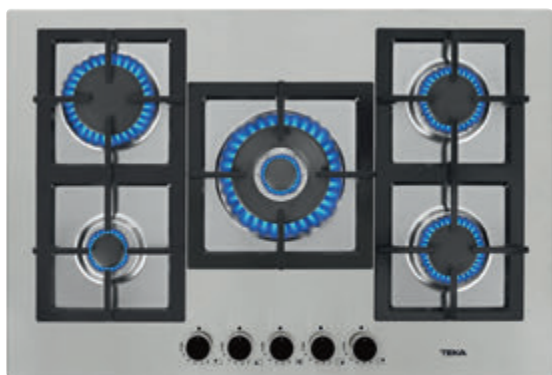

TOTAL EFX 70.1 5G AI AL DR CI

- **Placa de cocción a gas (butano/propano o natural)**
- Mandos frontales incorporados
- Seguridad por termopar integrada en quemador individual
- Autoencendido integrado en quemador y accionado por cada mando
- Quemadores de alta eficiencia
- 5 quemadores de gas (1 quemador auxiliar, 1,00 Kw + 2 quemadores semi-rápidos, 1,75 Kw + 1 quemador rápido, 3,00 Kw + 1 quemador de doble anillo, 4,0 kw)
- Parrillas de fundición