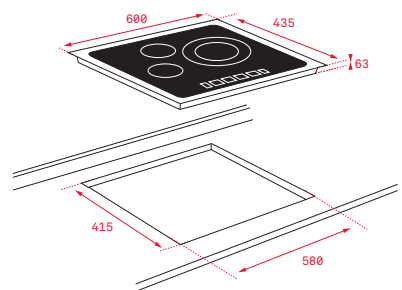

DIMENSIONES EXTERNAS

Ancho 605mm Fondo 515mm

VITROCERÁMICAS

TOTAL TZ 6420

- Touch Control
- Programador del tiempo de cocción
- 4 zonas (Ø145 mm + Ø145 mm + Ø180 mm + Ø180/210 mm)
- Función golpe de cocción
- Función cronómetro con avisador acústico
- Sistema fácil instalación Fast-Click
- Potencia nominal máxima: 6.200 W

COLOR

■ Cristal con bisel frontal

Ref. 40239020 | EAN: 8421152148174

DIMENSIONES EXTERNAS

Ancho 600mm Fondo 510mm

Precio_295,00 €

TOTAL TC 6400

- Touch Control
- Programador del tiempo de cocción
- 4 zonas (Ø145 mm + Ø160 mm + Ø180 mm + Ø180/210 mm)
- Función golpe de cocción
- Función cronómetro con avisador acústico
- Potencia nominal máxima: 6.500 W

COLOR

■ Frontal biselado efecto diamante

Ref. 40239024 | EAN: 8421152148204

DIMENSIONES EXTERNAS

Ancho 590mm Fondo 510mm

Precio_370,00 €

TOTAL TR 5300

- Touch Control
- Programador del tiempo de cocción
- 3 zonas (Ø100 mm + Ø120/180 mm + Ø180/230 mm)
- Función golpe de cocción
- Función cronómetro con avisador acústico
- Potencia nominal máxima: 4.750 W

COLOR

■ Cristal biselado

Ref. 40239050 | EAN: 8421152148303

DIMENSIONES EXTERNAS

Ancho 600mm Fondo 435mm

Precio_375,00 €

EASY TZ 6315

- Touch Control
- Programador del tiempo de cocción
- 3 zonas (Ø145 mm + Ø180 mm + Ø210/270 mm)
- Función golpe de cocción
- Función cronómetro con avisador acústico
- Sistema fácil instalación Fast-Click
- Potencia nominal máxima: 5.400 W