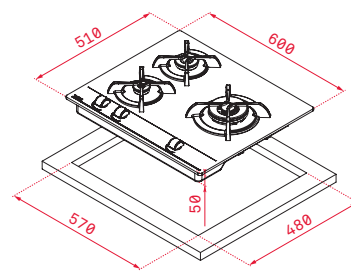

Precio_220,00 €

COLOR

■ **Cristal redondeado** (Butano KBB)
Ref. 112580001 | EAN: 8434778002959

■ **Cristal redondeado** (Natural KBN)
Ref. 112580002 | EAN: 8434778002966

DIMENSIONES EXTERNAS

Ancho 600mm Fondo 510mm