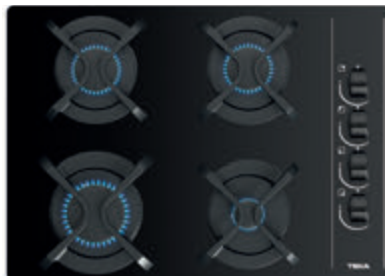

TOTAL GBC 64003

- Mandos laterales de diseño ergonómico
- Superficie de vidrio templado redondeado
- 4 quemadores de gas (2 semi-rápidos, 1,75 kW + 1 rápido, 2,80 kW + 1 auxiliar, 1,00 kW)
- Seguridad por termopar integrado en quemador individual
- Autoencendido integrado en quemador y accionado por cada mando
- Parrillas de fundición individuales
- Kit de fácil instalación Fast-Click