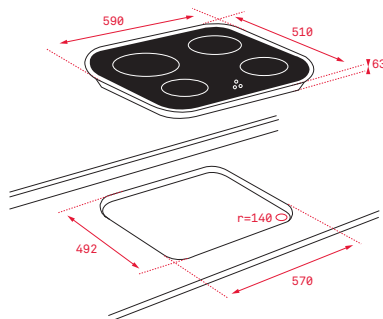

DIMENSIONES EXTERNAS

Ancho 605mm Fondo 515mm

VITROCERÁMICAS

TOTAL TZ 6420

- Touch Control
- Programador del tiempo de cocción
- 4 zonas (Ø145 mm + Ø145 mm + Ø180 mm + Ø180/210 mm)
- Función golpe de cocción
- Función cronómetro con avisador acústico
- Sistema fácil instalación Fast-Click
- Potencia nominal máxima: 6.200 W

COLOR

■ Cristal con bisel frontal

Ref. 40239020 | EAN: 8421152148174

DIMENSIONES EXTERNAS

Ancho 600mm Fondo 510mm

Precio_295,00 €

TOTAL TC 6400

- Touch Control
- Programador del tiempo de cocción
- 4 zonas (Ø145 mm + Ø160 mm + Ø180 mm + Ø180/210 mm)
- Función golpe de cocción
- Función cronómetro con avisador acústico
- Potencia nominal máxima: 6.500 W

COLOR

■ Frontal biselado efecto diamante

Ref. 40239024 | EAN: 8421152148204

DIMENSIONES EXTERNAS

Ancho 590mm Fondo 510mm

Precio_370,00 €

TOTAL TR 5300

- Touch Control
- Programador del tiempo de cocción
- 3 zonas (Ø100 mm + Ø120/180 mm + Ø180/230 mm)
- Función golpe de cocción
- Función cronómetro con avisador acústico
- Potencia nominal máxima: 4.750 W