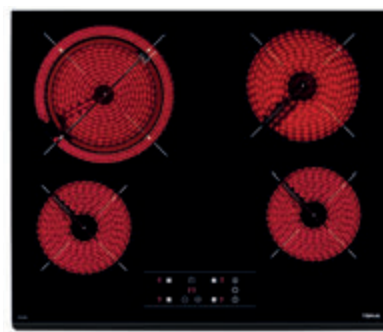

TOTAL TT 6420

- Touch Control
- Programador del tiempo de cocción
- 4 zonas (Ø145 mm + Ø145 mm + Ø180 mm + Ø180/210 mm)
- Función golpe de cocción
- Función cronómetro con avisador acústico
- Sistema fácil instalación Fast-Click
- Potencia nominal máxima: 6.200 W