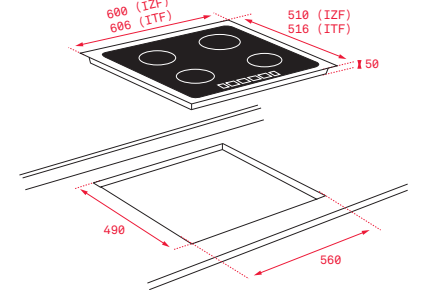

Precio_570,00 €

COLOR

■ Cristal con bisel frontal

Ref. 112510019 | EAN: 8434778011821

DIMENSIONES EXTERNAS

Ancho 600mm Fondo 510mm

MAESTRO FLEX SPACE IZF / ITF 65320 MSP

- Touch Control *Multislider* bloqueo de seguridad
- Función Power Plus
- Función STOP & GO
- Programador del tiempo de cocción
- Modo silencio
- *Funciones directas: Simmering, melting y mantenimiento de calor*
- 4 zonas de cocción (3 + Flex combinada), 1 placa de doble circuito de Ø 150 / 280 mm, 2 zonas de 230 x 189 mm, **1 zona Flex de 230 x 395 mm**
- Regulador de potencia
- Sistema de instalación Fast-Click
- Potencia nominal máxima: 7.200 W