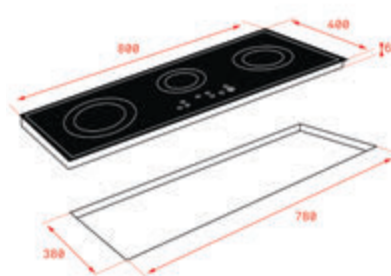

Ancho 600mm Fondo 510mm

Precio_395,00 €

VITROCERÁMICAS

MAESTRO TR 951

- Touch Control con bloqueo de seguridad
- Función Stop & GO
- Programador del tiempo de cocción
- Función cronómetro con avisador acústico
- Función golpe de cocción
- 5 zonas de cocción (1 placa High Light de Ø 145 mm + 1 placa High Light de Ø 160 mm + 1 placa High Light de Ø 180 mm + 1 placa de doble circuito High Light de Ø 120 / 180 mm + 1 placa gigante de triple circuito High Light de Ø 145 / 210 / 270 mm)
- Potencia nominal máxima: 8.900 W

COLOR

■ Cristal biselado

Ref. 10210002 | EAN: 8421152086308

DIMENSIONES EXTERNAS

Ancho 900mm Fondo 510mm

Precio_570,00 €

MAESTRO TRC 83631 TCS

- Touch Control con bloqueo de seguridad
- Programador del tiempo de cocción
- 3 zonas de cocción (1 placa High Light de Ø 145 mm + 1 placa High Light de Ø 180 mm + 1 placa gigante de triple circuito High Light de Ø 145 / 210 / 270 mm)
- Función golpe de cocción
- Función STOP & GO
- Potencia nominal máxima: 5.700 W