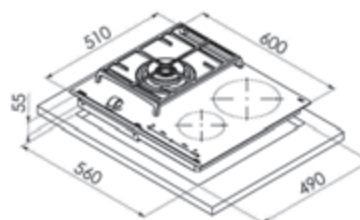

COLOR

■ Cristal con bisel frontal

Ref. 112570115 | EAN: 8434778011265

DIMENSIONES EXTERNAS

Ancho 900mm Fondo 510mm

Precio_850,00 €

TOTAL HYBRID JZC 63312

- **Placa Indugas Hybrid**
- Superficie de vidrio cerámico
- Placa de cocción a gas natural (inyectores butano incluidos)
- Mando frontal con control **Exact Flame** - 9 niveles
- Autoencendido integrado en quemador y accionado por el mando
- Touch Control **Multislider** con bloqueo de seguridad
- Programador del tiempo de cocción
- Función Power Plus
- Modo silencio
- **Funciones directas: Simmering, melting y mantenimiento de calor**
- Regulador de potencia
- 3 zonas de cocción (2 inducción + 1 gas), 1 placa de inducción de Ø 210 mm, 1 placa de inducción de Ø 145 mm, 1 quemador de gas de doble anillo, 4,00 Kw
- Parrilla de fundición amplia superficie