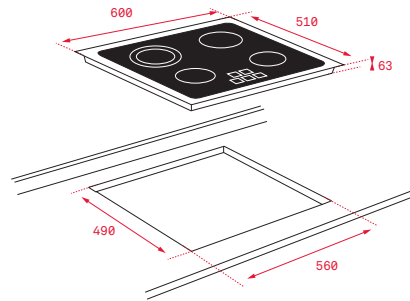

COLOR

■ Cristal redondeado

Ref. 40239042 | EAN: 8421152148280

DIMENSIONES EXTERNAS

Ancho 600mm Fondo 510mm

Precio_225,00 €

EASY TB 6310

- Touch Control
- 3 zonas (Ø145 mm + Ø180 mm + Ø180/230 mm)
- Función golpe de cocción
- Sistema fácil instalación Fast-Click
- Potencia nominal máxima: 5.100 W