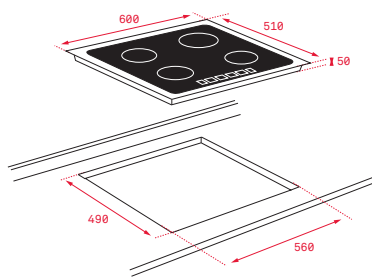

COLOR

■ Cristal con bisel frontal

Ref. 10210208 | EAN: 8421152155721

DIMENSIONES EXTERNAS

Ancho 600mm Fondo 435mm

Precio_545,00 €

EASY IZC 63015 MSS

- Touch Control Multislider, con bloqueo de seguridad
- Función Power Plus
- Función STOP & GO
- Programador del tiempo de cocción
- 3 zonas de cocción (1 placa de Ø 145 mm, 1 placa de Ø 180 mm, 1 placa de doble circuito Ø 160 / 280 mm)
- Modo silencio
- Regulador de potencia
- Sistema fácil instalación Fast-Click
- Potencia nominal máxima: 7.200 W