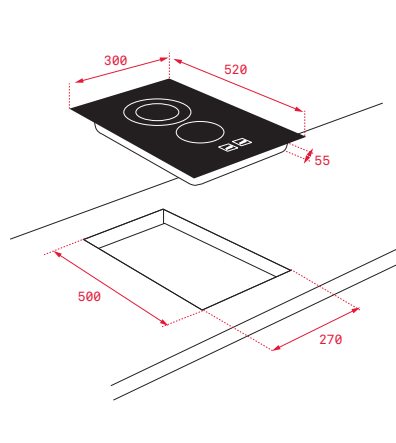

Precio_430,00 €

COLOR

■ Cristal con bisel frontal

Ref. 112500000 | EAN: 8434778000894

DIMENSIONES EXTERNAS

Ancho 300mm Fondo 510mm

MAESTRO FLEX SPACE IRF 3200

- Placa modular de inducción
- Touch Control "Slider"
- Programador del tiempo de cocción
- 3 zonas (2 + Flex combinada) (TekaFlex 235x395 mm)
- *Función mantenimiento de calor*
- Sistema de optimización del recipiente
- Potencia nominal máxima: 3.500 W
- **Combinable con otros módulos de inducción (IR/IRF) o módulos vitrocerámicos (TR): kit de unión opcional 40204393**

Precio_405,00 €

COLOR

■ Cristal biselado

Ref. 10210170 | EAN: 8421152148402

DIMENSIONES EXTERNAS

Ancho 300mm Fondo 520mm

TOTAL IZC 32300

- Placa modular de inducción
- Touch Control Domislider con bloqueo de seguridad
- Programador del tiempo de cocción
- 2 zonas de inducción (1 placa de Ø 210 mm + 1 placa de Ø 145 mm)
- *Funciones directas: Simmering, Melting y Mantenimiento de calor*
- Función Power Plus
- Modo Silencio
- Sistema de optimización del recipiente
- Sistema de fácil instalación Fast-Click
- Potencia nominal máxima: 3.500 W
- **Combinable con inducciones (IZ) o vitrocerámicas (TZ): kit opcional 40204394**