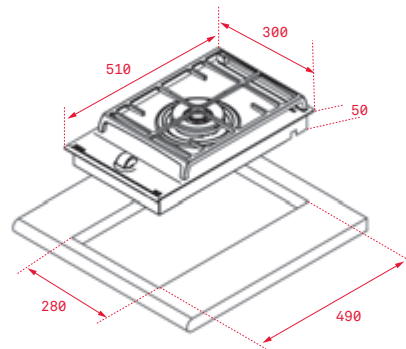

Precio_255,00 €

COLOR

■ **Cristal bisel frontal** (Natural XBN)
Ref. 112570002 | EAN: 8434778005646

DIMENSIONES EXTERNAS

Ancho 300mm Fondo 510mm

MAESTRO GZC 32300

- **CristalGas Exact Flame** con bisel frontal
- Superficie de vidrio cerámico
- Mandos frontales de diseño ergonómico
- **9 niveles de potencia con un control exacto de la llama**
- 2 quemadores de gas (1 quemador auxiliar 1,00 kW + 1 quemador rápido 2,80 kW)
- Seguridad por termopar integrado en quemador individual
- Autoencendido integrado en quemador y accionamiento por el mando
- Parrillas de fundición amplia superficie
- Sistema fácil instalación Fast-Click
- **Combinable con inducciones (IZ) o vitrocerámicas (TZ). Kit unión opcional: 40204394**