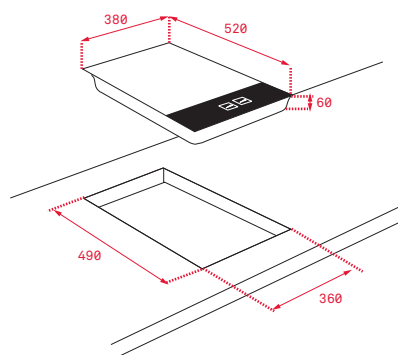

COLOR

■ Cristal con bisel frontal

Ref. 40249000 | EAN: 8421152122334

DIMENSIONES EXTERNAS

Ancho 380mm Fondo 520mm

Precio_1.605,00 €