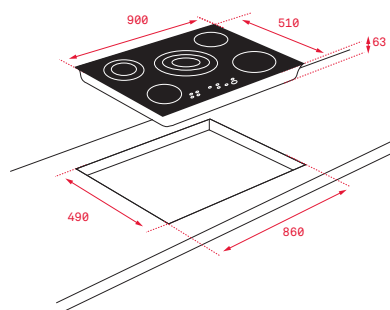

Ancho 600mm Fondo 510mm

Precio_395,00 €

VITROCERÁMICAS

MAESTRO TR 951

- Touch Control con bloqueo de seguridad
- Función Stop & GO
- Programador del tiempo de cocción
- Función cronómetro con avisador acústico
- Función golpe de cocción
- 5 zonas de cocción (1 placa High Light de Ø 145 mm + 1 placa High Light de Ø 160 mm + 1 placa High Light de Ø 180 mm + 1 placa de doble circuito High Light de Ø 120 / 180 mm + 1 placa gigante de triple circuito High Light de Ø 145 / 210 / 270 mm)
- Potencia nominal máxima: 8.900 W

COLOR

■ Cristal biselado

Ref. 10210002 | EAN: 8421152086308

DIMENSIONES EXTERNAS

Ancho 900mm Fondo 510mm

Precio_570,00 €

MAESTRO TRC 83631 TCS

- Touch Control con bloqueo de seguridad
- Programador del tiempo de cocción
- 3 zonas de cocción (1 placa High Light de Ø 145 mm + 1 placa High Light de Ø 180 mm + 1 placa gigante de triple circuito High Light de Ø 145 / 210 / 270 mm)
- Función golpe de cocción
- Función STOP & GO
- Potencia nominal máxima: 5.700 W