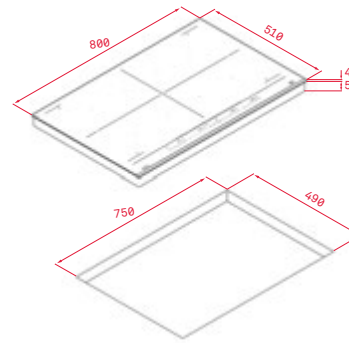

COLOR

■ Cristal con bisel frontal

Ref. 112500029 | EAN: 8434778011845

DIMENSIONES EXTERNAS

Ancho 800mm Fondo 510mm

Precio_1.250,00 €