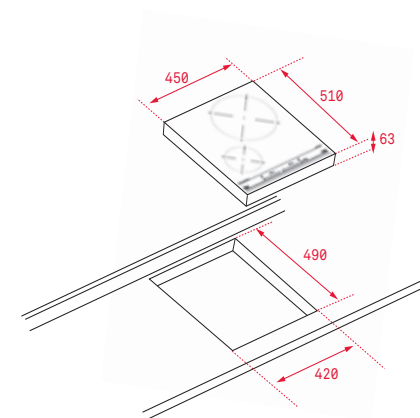

COLOR

■ Cristal con bisel frontal

Ref. 112660000 | EAN: 8434778014846

DIMENSIONES EXTERNAS

Ancho 300mm Fondo 510mm

Precio_1.300,00 €

MAESTRO IZC 42300

- Placa modular de inducción
- Touch Control Domislider con bloqueo de seguridad
- Programador del tiempo de cocción
- **2 zonas de inducción** (1 placa de Ø 260 mm + 1 placa de Ø 145 mm)
- *Funciones directas: Simmering, Melting y Mantenimiento de calor*
- Función Power Plus
- Modo Silencio
- Sistema de optimización del recipiente
- Sistema de fácil instalación Fast-Click
- Potencia nominal máxima: 3.500 W
- **Combinable con inducciones (IZ) o vitrocerámicas (TZ) kit unión opcional 40204394**