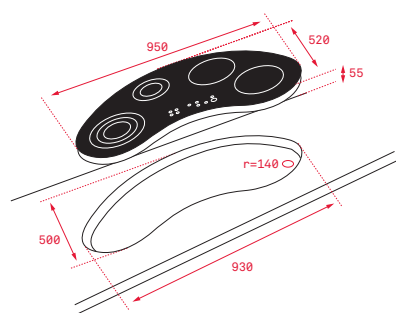

Ancho 606mm Fondo 516mm (ITF)

INDUCCIÓN

MAESTRO IRC 9430 KS

- Touch Control "Slider"
- Programador del tiempo de cocción
- 5 zonas (4 + Synchro) Ø145 mm + Ø180 mm + Ø180 mm + Ø280 mm + Synchro
- **Función Synchro: cocinado simultáneo con las 2 zonas de ø180 mm**
- *Funciones directas: QuickBoiling, mantenimiento de calor*
- Función Power Plus
- Función STOP & GO
- Sistema de optimización del recipiente
- Potencia nominal máxima: 7.400 W

Precio_1.235,00 €

COLOR

■ Cristal biselado

Ref. 10210162 | EAN: 8421152148327

DIMENSIONES EXTERNAS

Ancho 950mm Fondo 520mm

MAESTRO IR 9530

- Touch Control "Slider".
- Programador del tiempo de cocción
- 6 zonas (5 + Synchro) Ø145 mm + Ø180 mm + Ø180 mm + Ø210 mm + Ø190/300 mm + Synchro
- **Función Synchro: cocinado simultáneo con las 2 zonas de ø180 mm**
- **Zona paellera de 300 mm**
- *Funciones directas: QuickBoiling, mantenimiento de calor*
- Función Power Plus / Función STOP & GO
- Sistema de optimización del recipiente
- Potencia nominal máxima: 11.000 W