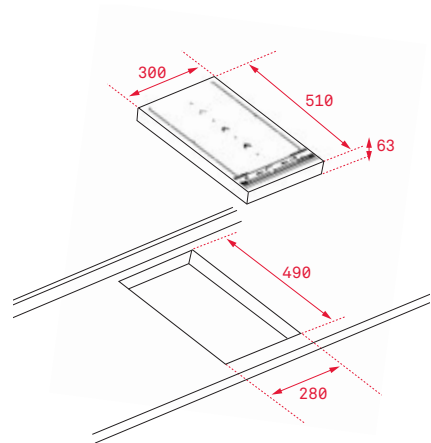

Precio_405,00 €

COLOR

■ Cristal biselado

Ref. 10210170 | EAN: 8421152148402

DIMENSIONES EXTERNAS

Ancho 300mm Fondo 520mm

TOTAL IZC 32300

- Placa modular de inducción
- Touch Control Domislider con bloqueo de seguridad
- Programador del tiempo de cocción
- 2 zonas de inducción (1 placa de Ø 210 mm + 1 placa de Ø 145 mm)
- *Funciones directas: Simmering, Melting y Mantenimiento de calor*
- Función Power Plus
- Modo Silencio
- Sistema de optimización del recipiente
- Sistema de fácil instalación Fast-Click
- Potencia nominal máxima: 3.500 W
- **Combinable con inducciones (IZ) o vitrocerámicas (TZ): kit opcional 40204394**