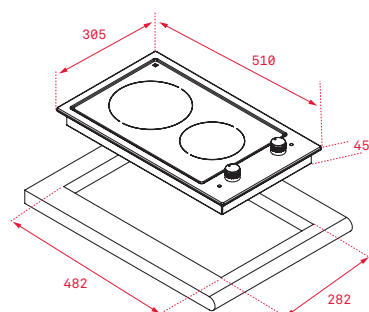

Precio **_155,00 €**

COLOR

■ Acero inoxidable (Butano)
Ref. 40214020 | EAN: 8421152155738

■ Acero inoxidable (Natural)
Ref. 40214220 | EAN: 8421152155745

DIMENSIONES EXTERNAS
Ancho 305mm Fondo 510mm