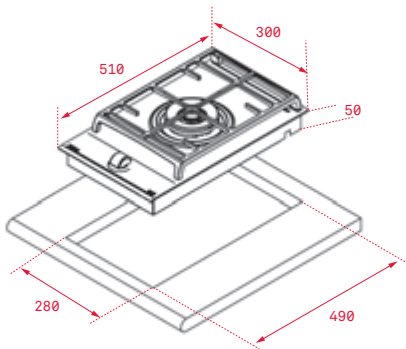

Precio_255,00 €

COLOR

■ **Cristal bisel frontal** (Natural XBN)
Ref. 112570002 | EAN: 8434778005646

DIMENSIONES EXTERNAS

Ancho 300mm Fondo 510mm