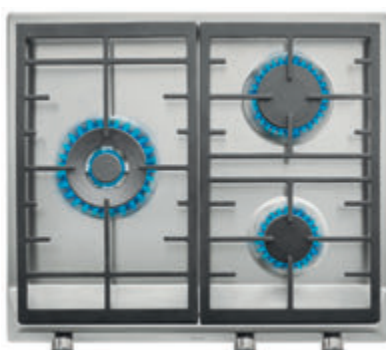

TOTAL EX 60.1 3G AI AL DR CI

- Placa de cocción a gas (butano/propano o natural)
- Mandos frontales metalizados incorporados con frente negro
- Seguridad por termopar integrada en quemador individual
- Autoencendido integrado en quemador y accionado por cada mando
- Quemadores de alta eficiencia
- 3 quemadores de gas (1 quemador semi-rápido, 1,75 Kw + 1 quemador rápido, 2,80 Kw + 1 quemador de doble anillo, 4,00 Kw + Parrillas de fundición amplia superficie)