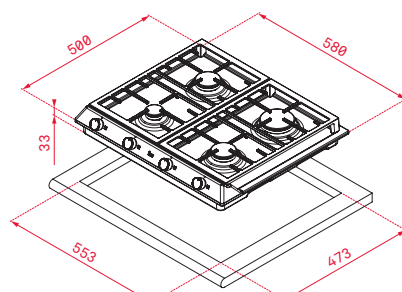

Precio_265,00 €

COLOR

- Acero inoxidable (Butano)
  Ref. 40212020 | EAN: 8421152144664
- Acero inoxidable (Natural)
  Ref. 40212220 | EAN: 8421152144671

DIMENSIONES EXTERNAS
Ancho 580mm Fondo 500mm