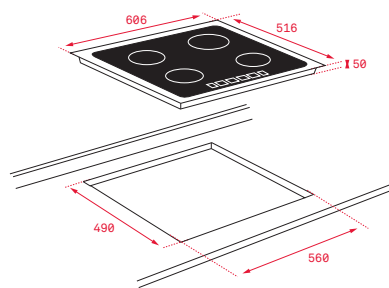

COLOR

■ Cristal con bisel frontal

Ref. 112510012 | EAN: 8434778011579

DIMENSIONES EXTERNAS

Ancho 600mm Fondo 510mm

Precio_505,00 €

TOTAL ITC 63320 MSS

- Touch Control Multislider con bloqueo de seguridad
- Función Power Plus
- Función STOP & GO
- Programador del tiempo de cocción
- 3 zonas de cocción (1 placa de Ø 150 mm + 1 placa de Ø 215 mm + 1 placa de doble circuito Ø 180 / 320 mm)
- **Zona Paellera XL de 320 mm**
- Modo silencio
- Regulador de potencia
- Sistema fácil instalación Fast-Click
- Potencia nominal máxima: 7.200 W

COLOR

■ Slim metal frame

Ref. 112510013 | EAN: 8434778011586

DIMENSIONES EXTERNAS

Ancho 606mm Fondo 516mm

Precio_525,00 €

TOTAL IRC 63320

- Touch Control Multislider
- Programador del tiempo de cocción
- 3 zonas (Ø145 mm + Ø180 mm + Ø180/280 mm)
- *Funciones directas: QuickBoiling, simmering, melting y mantenimiento de calor*
- Función Power Plus
- Función STOP & GO
- Modo silencio
- Regulador de potencia
- Sistema de optimización del recipiente
- Potencia nominal máxima: 7.400 W