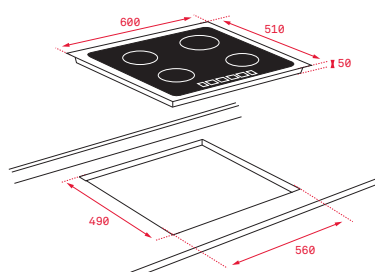

COLOR

■ Cristal con bisel frontal

Ref. 112520015 | EAN: 8434778012491

DIMENSIONES EXTERNAS

Ancho 600mm Fondo 510mm

Precio_430,00 €

COLOR

■ Cristal con acabado redondeado

Ref. 112520012 | EAN: 8434778011807

DIMENSIONES EXTERNAS

Ancho 600mm Fondo 510mm

Precio_415,00 €

COLOR

■ Cristal con acabado redondeado

Ref. 112520006 | EAN: 8434778003802

DIMENSIONES EXTERNAS

Ancho 600mm Fondo 510mm

Precio_395,00 €