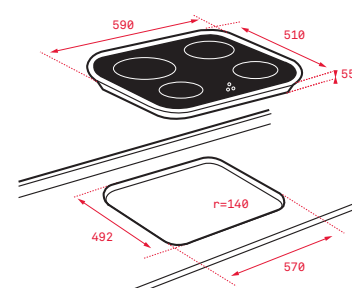

COLOR

■ Cristal con bisel frontal

Ref. 112510012 | EAN: 8434778011579

DIMENSIONES EXTERNAS

Ancho 600mm Fondo 510mm

Precio_505,00 €

TOTAL ITC 63320 MSS

- Touch Control Multislider con bloqueo de seguridad
- Función Power Plus
- Función STOP & GO
- Programador del tiempo de cocción
- 3 zonas de cocción (1 placa de Ø 150 mm + 1 placa de Ø 215 mm + 1 placa de doble circuito Ø 180 / 320 mm)
- **Zona Paellera XL de 320 mm**
- Modo silencio
- Regulador de potencia
- Sistema fácil instalación Fast-Click
- Potencia nominal máxima: 7.200 W

COLOR

■ Slim metal frame

Ref. 112510013 | EAN: 8434778011586

DIMENSIONES EXTERNAS

Ancho 606mm Fondo 516mm

Precio_525,00 €

TOTAL IRC 63320

- Touch Control Multislider
- Programador del tiempo de cocción
- 3 zonas (Ø145 mm + Ø180 mm + Ø180/280 mm)
- *Funciones directas: QuickBoiling, simmering, melting y mantenimiento de calor*
- Función Power Plus
- Función STOP & GO
- Modo silencio
- Regulador de potencia
- Sistema de optimización del recipiente
- Potencia nominal máxima: 7.400 W