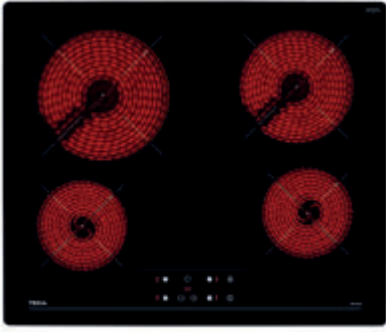

Ancho 600mm Fondo 510mm

Precio_235,00 €

VITROCERÁMICAS

EASY TB 6415

- Touch control. Programador del tiempo de cocción
- 4 zonas (Ø145 mm + Ø145 mm + Ø180 mm + Ø210 mm)
- Función golpe de cocción
- Función cronómetro con avisador acústico
- Sistema fácil instalación Fast-Click
- Potencia nominal máxima: 6.300 W