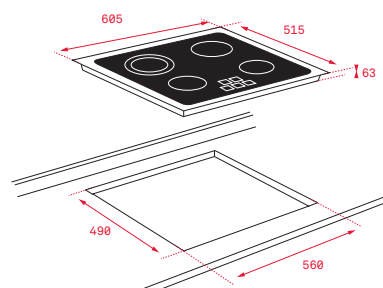

Precio_310,00 €

COLOR

■ Slim metal frame

Ref. 40239021 | EAN: 8421152148181

DIMENSIONES EXTERNAS

Ancho 605mm Fondo 515mm