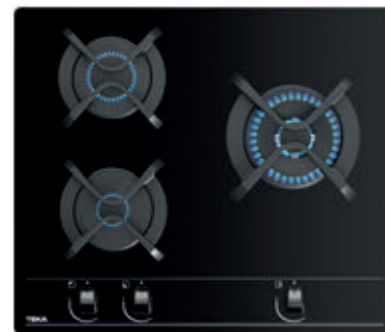

EASY GBC 63010

- Mandos frontales de diseño ergonómico
- Superficie de vidrio templado redondeado
- 3 quemadores de gas (1 de doble anillo, 3,50 kW + 1 semi-rápido, 1,75 kW + 1 quemador auxiliar, 1,00 kW)
- Seguridad por termopar integrado en quemador individual
- Autoencendido integrado en quemador y accionado por cada mando
- Parrillas de fundición individuales
- Kit de fácil instalación Fast-Click