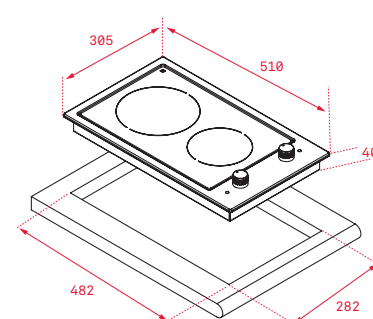

Precio_200,00 €

COLOR

■ Cristal redondeado

Ref. 112550007 | EAN: 8434778012668

DIMENSIONES EXTERNAS

Ancho 300mm Fondo 510mm

EASY EFX 30.1 2H
EFX 30.1 2H-T

- Placa modular vitrocerámica
- Mandos frontales metalizados incorporados con frente negro
- 2 zonas (Ø145 mm + Ø180 mm)
- Temporizador mecánico del tiempo de cocción hasta 60 minutos (2H-T)
- Piloto indicativo de funcionamiento
- Potencia nominal máxima 3.000 W
- Combinable con cualquier otro modelo de la gama EFX: kit de unión opcional 40204395