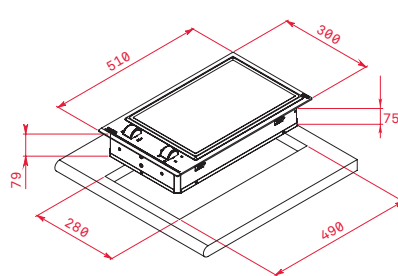

COLOR

■ Cristal con bisel frontal

Ref. 40249000 | EAN: 8421152122334

DIMENSIONES EXTERNAS

Ancho 380mm Fondo 520mm

Precio_1.605,00 €

**MAESTRO TEPPAN YAKI
YZC 32600 XFL**

- Mandos frontales de diseño ergonómico
- **2 áreas de plancha independientes: 2 zonas de 376 x 118 mm**
- Plancha de acero inoxidable fácil de limpiar
- 6 niveles de potencia
- Sistema de fácil instalación Fast-Click
- Potencia nominal máxima: 2.400 W
- Panel de control en cristal cerámico negro