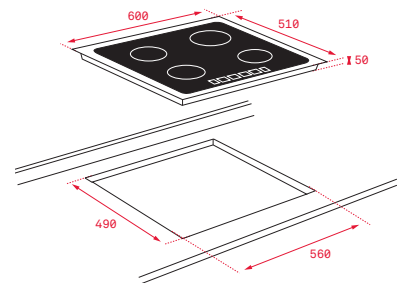

MAESTRO IZC 64630 MST

- **Placa de MasterSense CristalColor**
- Touch Control *Multislider* con bloqueo de seguridad
- Función Power Plus
- Función STOP & GO
- Programador del tiempo de cocción
- Modo silencio
- **8 funciones directas:** Parrilla, Fritura, Plancha, Hervir, Confitar, Fuego lento, Derretir y Mantener caliente
- 5 zonas de cocción (4 + Synchro), 1 placa de Ø 150 mm, 1 placa de Ø 215 mm **con sensores de temperatura**, 2 placas de Ø 185 mm, 1 zona Synchro
- Función Synchro: cocinado simultaneo de las dos zonas de Ø 185 mm
- Regulador de potencia
- Sistema de instalación Fast-Click
- Potencia nominal máxima: 7.200 W