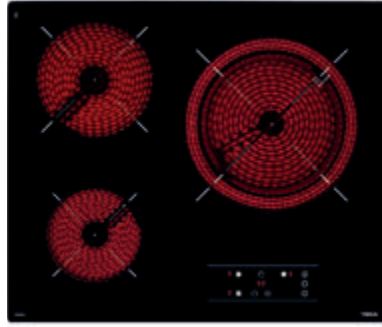

COLOR

■ Frontal biselado efecto diamante

Ref. 40239024 | EAN: 8421152148204

DIMENSIONES EXTERNAS

Ancho 590mm Fondo 510mm

Precio_370,00 €

TOTAL TR 5300

- Touch Control
- Programador del tiempo de cocción
- 3 zonas (Ø100 mm + Ø120/180 mm + Ø180/230 mm)
- Función golpe de cocción
- Función cronómetro con avisador acústico
- Potencia nominal máxima: 4.750 W

COLOR

■ Cristal biselado

Ref. 40239050 | EAN: 8421152148303

DIMENSIONES EXTERNAS

Ancho 600mm Fondo 435mm

Precio_375,00 €

EASY TZ 6315

- Touch Control
- Programador del tiempo de cocción
- 3 zonas (Ø145 mm + Ø180 mm + Ø210/270 mm)
- Función golpe de cocción
- Función cronómetro con avisador acústico
- Sistema fácil instalación Fast-Click
- Potencia nominal máxima: 5.400 W