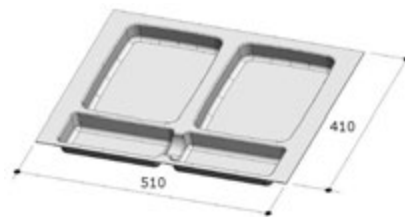

SISTEMA DE RECICLAJE TEKA ECO EASY 60

Ref.: 40197920 | EAN: 8421152113875

Precio_95,00 €

- Formado por 1 contenedor de 12 litros y 2 contenedores de 5 litros.
- Altura contenedores: 23 cms.
- Libre instalación.
- Mueble de 45 cms.