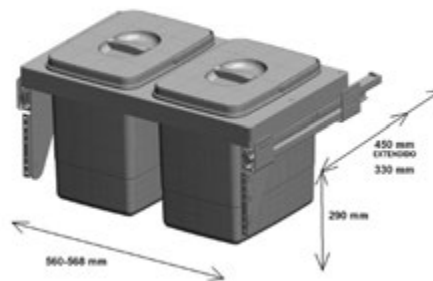

SISTEMA DE RECICLAJE TEKA ECO 60

Ref.: 40197960 | EAN: 8421152113882

Precio_300,00 €

- Formado por 2 contenedores de 15 litros.
- Sistema para mueble de apertura frontal de 60 cms.
- Fácil sistema de montaje.
- Guías de acero cincado (soporta hasta 50 kgs).
- Mueble de 60 cms.